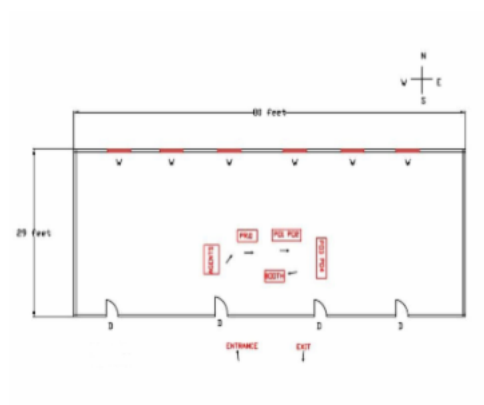

নিৰ্বাচক পঞ্জীয়ন বিষয়াৰ স্বাক্ষৰ

Nazri Naksha

Google Map View

Polling Station Building Front View

ভোটগ্ৰহন কেন্দ্ৰৰ সন্মুখৰ দৃশ্য

Cad View

Key MAP View

1 নাম : ৰঞ্জিত নাথ পিতাৰ নাম: মনিয়া নাথ ঘৰ নং : 0 বয়স : 43 লিঙ্গ : পুৰুষ	CTH7338810 ফটো উপলব্ধ	2 নাম : পুনিমাসি কোচ স্বামীৰ নাম: মহেন্দ্ৰ কোছ ঘৰ নং : 1 বয়স : 66 লিঙ্গ : মহিলা	CTH7334578 ফটো উপলব্ধ	3 নাম : ৰস্তা মেধী স্বামীৰ নাম: মানিক মেধী ঘৰ নং : 1 বয়স : 64 লিঙ্গ : মহিলা	CTH7334590 ফটো উপলব্ধ
4 নাম : শ্ৰীপদ্মেশ্বৰ নাথ পিতাৰ নাম: বুদ্ধ নাথ ঘৰ নং : 1 বয়স : 64 লিঙ্গ : পুৰুষ	CTH7334614 ফটো উপলব্ধ	5 নাম : কবিতা মেধী স্বামীৰ নাম: ভক্তবিন্দ মেধী ঘৰ নং : 1 বয়স : 49 লিঙ্গ : মহিলা	CTH7334603 ফটো উপলব্ধ	6 নাম : সান্তনু নাথ পিতাৰ নাম: পদ্মেশ্বৰ নাথ ঘৰ নং : 1 বয়স : 40 লিঙ্গ : পুৰুষ	CTH7334647 ফটো উপলব্ধ
7 নাম : দিপু নাথ পিতাৰ নাম: পদ্মেশ্বৰ নাথ ঘৰ নং : 1 বয়স : 35 লিঙ্গ : পুৰুষ	CTH7334658 ফটো উপলব্ধ	8 নাম : পম্পী দেবী স্বামীৰ নাম: শান্তনু নাথ ঘৰ নং : 1 বয়স : 35 লিঙ্গ : মহিলা	CTH0176545 ফটো উপলব্ধ	9 নাম : তুলেনু মেধি পিতাৰ নাম: ভক্তবিন্দ মেধি ঘৰ নং : 1 বয়স : 27 লিঙ্গ : পুৰুষ	CTH0413393 ফটো উপলব্ধ
10 নাম : ৰিতামণি দেবী স্বামীৰ নাম: দিপু নাথ ঘৰ নং : 1 বয়স : 26 লিঙ্গ : মহিলা	CTH0342402 ফটো উপলব্ধ	11 নাম : বিচিত্ৰ মেধী পিতাৰ নাম: সাজু মেধী ঘৰ নং : 2 বয়স : 64 লিঙ্গ : মহিলা	CTH7334681 ফটো উপলব্ধ	12 নাম : ভানু মেধী স্বামীৰ নাম: বিচিত্ৰ মেধী ঘৰ নং : 2 বয়স : 59 লিঙ্গ : মহিলা	CTH7334692 ফটো উপলব্ধ
13 নাম : কুচুম দেবী স্বামীৰ নাম: অতুল নাথ ঘৰ নং : 2 বয়স : 59 লিঙ্গ : মহিলা	CTH7334716 ফটো উপলব্ধ	14 নাম : নীলেমাই দেবী স্বামীৰ নাম: অতুল নাথ ঘৰ নং : 2 বয়স : 59 লিঙ্গ : মহিলা	CTH7334727 ফটো উপলব্ধ	15 নাম : দিপেন নাথ পিতাৰ নাম: অতুল নাথ ঘৰ নং : 2 বয়স : 51 লিঙ্গ : পুৰুষ	CTH7334738 ফটো উপলব্ধ
16 নাম : ৰপন মেধী স্বামীৰ নাম: ৰমেন মেধী ঘৰ নং : 2 বয়স : 49 লিঙ্গ : মহিলা	CTH7334670 ফটো উপলব্ধ	17 নাম : ৰমেন মেধী পিতাৰ নাম: মহেশ্বৰ মেধী ঘৰ নং : 2 বয়স : 47 লিঙ্গ : পুৰুষ	CTH7334669 ফটো উপলব্ধ	18 নাম : দীপিকা দেবী স্বামীৰ নাম: দিপেন নাথ ঘৰ নং : 2 বয়স : 38 লিঙ্গ : মহিলা	CTH7334749 ফটো উপলব্ধ
# 19 নাম : জুস্তী দেবী স্বামীৰ নাম: বিবেন শইকীয়া ঘৰ নং : 98 বয়স : 37 লিঙ্গ : মহিলা	CTH0409086 ফটো উপলব্ধ	20 নাম : তপন কুমাৰ মেধী পিতাৰ নাম: বিচিত্ৰ মেধী ঘৰ নং : 2 বয়স : 35 লিঙ্গ : পুৰুষ	CTH2213276 ফটো উপলব্ধ	21 নাম : মানশী মেধী স্বামীৰ নাম: তপন মেধী ঘৰ নং : 2 বয়স : 27 লিঙ্গ : মহিলা	CTH0316356 ফটো উপলব্ধ
22 নাম : অঞ্জন মেধি মাতৃৰ নাম: ৰমেন মেধি ঘৰ নং : 02 বয়স : 22 লিঙ্গ : পুৰুষ	CTH2265809 ফটো উপলব্ধ	23 নাম : শ্ৰীঅকন নাথ পিতাৰ নাম: ধনবৰ নাথ ঘৰ নং : 0 বয়স : 84 লিঙ্গ : পুৰুষ	CTH7334830 ফটো উপলব্ধ	24 নাম : লুকু মাই দেবী স্বামীৰ নাম: অকন নাথ ঘৰ নং : 0 বয়স : 79 লিঙ্গ : মহিলা	CTH7334841 ফটো উপলব্ধ
25 নাম : নোবাৰাম কোঁছ পিতাৰ নাম: ৰামেশ্বৰ কোঁছ ঘৰ নং : 0 বয়স : 64 লিঙ্গ : পুৰুষ	CTH7334818 ফটো উপলব্ধ	26 নাম : বিকাশ নাথ পিতাৰ নাম: অকন নাথ ঘৰ নং : 0 বয়স : 49 লিঙ্গ : পুৰুষ	CTH7334863 ফটো উপলব্ধ	27 নাম : অনীল মেধী পিতাৰ নাম: অনিল মেধী ঘৰ নং : 3 বয়স : 49 লিঙ্গ : পুৰুষ	CTH7334794 ফটো উপলব্ধ
28 নাম : সোনতৰা মেধি স্বামীৰ নাম: অনিল মেধি ঘৰ নং : 3 বয়স : 44 লিঙ্গ : মহিলা	CTH7334807 ফটো উপলব্ধ	29 নাম : আইমনি দেবী স্বামীৰ নাম: বিকাশ নাথ ঘৰ নং : 0 বয়স : 42 লিঙ্গ : মহিলা	CTH7334885 ফটো উপলব্ধ	30 নাম : প্ৰফুল্ল মেধি পিতাৰ নাম: পোবাৰাম কোছ ঘৰ নং : 0 বয়স : 37 লিঙ্গ : পুৰুষ	CTH7334910 ফটো উপলব্ধ