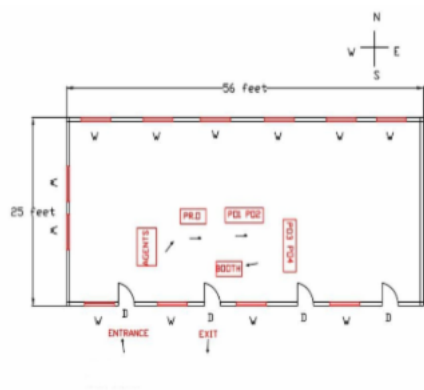

নিৰ্বাচক পঞ্জীয়ন বিষয়াৰ স্বাক্ষৰ

Nazri Naksha

Google Map View

Polling Station Building Front View

ভোটগ্ৰহন কেন্দ্ৰৰ সন্মুখৰ দৃশ্য

Cad View

Key MAP View

1 নাম : কবিতা দেউৰী স্বামীৰ নাম: জুন দেউৰী ঘৰ নং : 0 বয়স : 32 লিঙ্গ : মহিলা	CTH2273050 ফটো উপলব্ধ	2 নাম : জুন মণি দেবী পিতাৰ নাম: মিন্টু কাকতি ঘৰ নং : 0 বয়স : 26 লিঙ্গ : মহিলা	CTH0475426 ফটো উপলব্ধ	3 নাম : অপৰ্ব নাথ পিতাৰ নাম: দেবা কান্ত নাথ ঘৰ নং : CHARABORI বয়স : 23 লিঙ্গ : পুৰুষ	CTH2273068 ফটো উপলব্ধ
4 নাম : জানমনি কছাৰী দেবী স্বামীৰ নাম: অৰুপ নাথ ঘৰ নং : 0 বয়স : 23 লিঙ্গ : মহিলা	CTH4686143 ফটো উপলব্ধ	5 নাম : শচীন কাকতি পিতাৰ নাম: ঠাগিত কাকতি ঘৰ নং : 0 বয়স : 23 লিঙ্গ : পুৰুষ	CTH2273076 ফটো উপলব্ধ	6 নাম : শ্ৰীপ্ৰফুল্ল দেউৰী পিতাৰ নাম: চন্দ্ৰমল দেউৰী ঘৰ নং : 1 বয়স : 67 লিঙ্গ : পুৰুষ	CTH7434562 ফটো উপলব্ধ
E 7 নাম : বিনীতা দেউৰী স্বামীৰ নাম: প্ৰফুল্ল দেউৰী ঘৰ নং : 1 বয়স : 57 লিঙ্গ : মহিলা	CTH7434573 ফটো উপলব্ধ	8 নাম : বুদ্ধেশ্বৰ দেউৰী পিতাৰ নাম: প্ৰফুল্ল দেউৰী ঘৰ নং : 1 বয়স : 40 লিঙ্গ : পুৰুষ	CTH7434584 ফটো উপলব্ধ	9 নাম : বহাগী দেউৰী দাস স্বামীৰ নাম: লুজেন দাস ঘৰ নং : 1 বয়স : 35 লিঙ্গ : মহিলা	CTH7434595 ফটো উপলব্ধ
10 নাম : পিংকু দেউৰী পিতাৰ নাম: ধীৰেন দেউৰী ঘৰ নং : 1 বয়স : 33 লিঙ্গ : পুৰুষ	CTH0176586 ফটো উপলব্ধ	11 নাম : প্ৰীতি দেউৰী কোঁৱৰ স্বামীৰ নাম: বোধেশ্বৰ দেউৰী ঘৰ নং : 1 বয়স : 32 লিঙ্গ : মহিলা	CTH0000828 ফটো উপলব্ধ	12 নাম : ইচমিত্ৰা পাটৰ স্বামীৰ নাম: পিংকু দেউৰী ঘৰ নং : 1 বয়স : 31 লিঙ্গ : মহিলা	CTH0176685 ফটো উপলব্ধ
13 নাম : শ্ৰীহৰকান্ত পাতৰ পিতাৰ নাম: ভেলেকা পাতৰ ঘৰ নং : 8 বয়স : 57 লিঙ্গ : পুৰুষ	CTH7434608 ফটো উপলব্ধ	14 নাম : গোলাপী পাতৰ স্বামীৰ নাম: হৰ পাতৰ ঘৰ নং : 8 বয়স : 40 লিঙ্গ : মহিলা	CTH7434619 ফটো উপলব্ধ	15 নাম : বিক্ৰম পাটৰ পিতাৰ নাম: হৰকান্ত পাটৰ ঘৰ নং : 8 বয়স : 29 লিঙ্গ : পুৰুষ	CTH7437425 ফটো উপলব্ধ
16 নাম : কাহেশ্বৰ পাতৰ পিতাৰ নাম: লোহিত পাতৰ ঘৰ নং : 5 বয়স : 77 লিঙ্গ : পুৰুষ	CTH7434653 ফটো উপলব্ধ	17 নাম : চিয়ন্তী কোঁৱৰ স্বামীৰ নাম: কাহেশ্বৰ পাতৰ ঘৰ নং : 5 বয়স : 57 লিঙ্গ : মহিলা	CTH7434664 ফটো উপলব্ধ	18 নাম : নিতু কোঁৱৰ পিতাৰ নাম: কাহেশ্বৰ কোঁৱৰ ঘৰ নং : 5 বয়স : 39 লিঙ্গ : পুৰুষ	CTH7434675 ফটো উপলব্ধ
19 নাম : মৃদুস্মিতা কোঁৱৰ স্বামীৰ নাম: নিতু কোঁৱৰ ঘৰ নং : 5 বয়স : 32 লিঙ্গ : মহিলা	CTH7434631 ফটো উপলব্ধ	20 নাম : অমৰজ্যোতি কোঁৱৰ পিতাৰ নাম: কাহেশ্বৰ কোঁৱৰ ঘৰ নং : 5 বয়স : 29 লিঙ্গ : পুৰুষ	CTH2193740 ফটো উপলব্ধ	21 নাম : সৰোধন পাটৰ পিতাৰ নাম: কাহেশ্বৰ কোঁৱৰ ঘৰ নং : 5 বয়স : 31 লিঙ্গ : পুৰুষ	CTH0262568 ফটো উপলব্ধ
E 22 নাম : মীনাক্ষী পাটৰ মাতৃৰ নাম: চিয়ন্তী কোঁৱৰ ঘৰ নং : 6 বয়স : 27 লিঙ্গ : মহিলা	CTH0262915 ফটো উপলব্ধ	23 নাম : নবীন ডেকা পিতাৰ নাম: ধনীৰাম ডেকা ঘৰ নং : 6 বয়স : 41 লিঙ্গ : পুৰুষ	CTH7434697 ফটো উপলব্ধ	24 নাম : জোন ডেকা স্বামীৰ নাম: নবীন ডেকা ঘৰ নং : 6 বয়স : 34 লিঙ্গ : মহিলা	CTH7434700 ফটো উপলব্ধ
25 নাম : শ্ৰীযুগমাই কছাৰী স্বামীৰ নাম: কান্দুৰা কছাৰী ঘৰ নং : 8 বয়স : 66 লিঙ্গ : মহিলা	CTH7434733 ফটো উপলব্ধ	26 নাম : মাধব কছাৰী পিতাৰ নাম: কান্দুৰা কছাৰী ঘৰ নং : 8 বয়স : 41 লিঙ্গ : পুৰুষ	CTH7434777 ফটো উপলব্ধ	27 নাম : ববিতা কছাৰী স্বামীৰ নাম: মাধব কছাৰী ঘৰ নং : 8 বয়স : 36 লিঙ্গ : মহিলা	CTH7437050 ফটো উপলব্ধ
28 নাম : দুৰ্লভ কোঁৱৰ পিতাৰ নাম: কান্দুৰা কছাৰী ঘৰ নং : 8 বয়স : 34 লিঙ্গ : পুৰুষ	CTH7437061 ফটো উপলব্ধ	29 নাম : পপী কোঁৱৰ স্বামীৰ নাম: দুৰ্লভ কোঁৱৰ ঘৰ নং : 8 বয়স : 27 লিঙ্গ : মহিলা	CTH0136226 ফটো উপলব্ধ	30 নাম : গীতা কোঁৱৰ পিতাৰ নাম: কামেশ্বৰ কোঁৱৰ ঘৰ নং : 9 বয়স : 48 লিঙ্গ : মহিলা	CTH7434802 ফটো উপলব্ধ