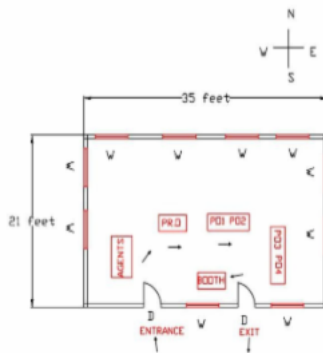

নিৰ্বাচক পঞ্জীয়ন বিষয়াৰ স্বাক্ষৰ

Nazri Naksha

Google Map View

Polling Station Building Front View

ভোটগ্ৰহন কেন্দ্ৰৰ সন্মুখৰ দৃশ্য

Cad View

Key MAP View

বিধানসভা সমষ্টিৰ নম্বৰ আৰু নাম : 54-মৰিগাওঁ  
অংশৰ নম্বৰ আৰু নাম : 1-বৰঙাবাৰী (কোমোৰাগুৰি)