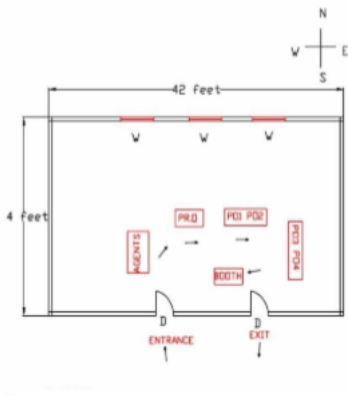

নিৰ্বাচক পঞ্জীয়ন বিষয়াৰ স্বাক্ষৰ

Nazri Naksha

Google Map View

Polling Station Building Front View

ভোটগ্ৰহন কেন্দ্ৰৰ সন্মুখৰ দৃশ্য

Cad View

Key MAP View

<p>E 1 CTH7634664</p> <p>নাম : ঘনৰায় হিৰা পিতাৰ নাম: আনেশ্বৰ দাস ঘৰ নং : 1 বয়স : 64 লিঙ্গ : পুৰুষ</p> <p>ফটো উপলব্ধ</p>	<p>2 CTH7634620</p> <p>নাম : সঞ্জিত মেধি পিতাৰ নাম: মদন মেধি ঘৰ নং : 1 বয়স : 51 লিঙ্গ : পুৰুষ</p> <p>ফটো উপলব্ধ</p>	<p>3 CTH7634631</p> <p>নাম : মঞ্জু মেধি স্বামীৰ নাম: সঞ্জিত মেধি ঘৰ নং : 1 বয়স : 47 লিঙ্গ : মহিলা</p> <p>ফটো উপলব্ধ</p>
<p>4 CTH0000505</p> <p>নাম : তিলক দাস পিতাৰ নাম: ঘনৰাম দাস ঘৰ নং : 1 বয়স : 40 লিঙ্গ : পুৰুষ</p> <p>ফটো উপলব্ধ</p>	<p>5 CTH7634642</p> <p>নাম : ৰংমন মেধি পিতাৰ নাম: গোপাল মেধি ঘৰ নং : 1 বয়স : 39 লিঙ্গ : পুৰুষ</p> <p>ফটো উপলব্ধ</p>	<p>6 CTH7640213</p> <p>নাম : লাবন্য দাস স্বামীৰ নাম: লোহিত দাস ঘৰ নং : 1 বয়স : 38 লিঙ্গ : মহিলা</p> <p>ফটো উপলব্ধ</p>
<p>7 CTH7634653</p> <p>নাম : ৰঞ্জু মেধি স্বামীৰ নাম: ৰংমন মেধি ঘৰ নং : 1 বয়স : 37 লিঙ্গ : মহিলা</p> <p>ফটো উপলব্ধ</p>	<p>8 CTH0000679</p> <p>নাম : অৰ্চনা দাস স্বামীৰ নাম: তিলক দাস ঘৰ নং : 1 বয়স : 36 লিঙ্গ : মহিলা</p> <p>ফটো উপলব্ধ</p>	<p>9 CTH7640235</p> <p>নাম : লোহিত দাস পিতাৰ নাম: ঘনৰাম দাস ঘৰ নং : 1 বয়স : 35 লিঙ্গ : পুৰুষ</p> <p>ফটো উপলব্ধ</p>
<p>S 10 CTH7634700</p> <p>নাম : মৃদুসূতা কাকতি পিতাৰ নাম: দেউৰাম কাকতি ঘৰ নং : 1 বয়স : 32 লিঙ্গ : মহিলা</p> <p>ফটো উপলব্ধ</p>	<p>11 CTH2194050</p> <p>নাম : শিখামণি ডেকা কাকতি স্বামীৰ নাম: মিশু কাকতি ঘৰ নং : 1 বয়স : 31 লিঙ্গ : মহিলা</p> <p>ফটো উপলব্ধ</p>	<p>S 12 CTH0176354</p> <p>নাম : শিখামণি দাস পিতাৰ নাম: ধীৰেন দাস ঘৰ নং : 1 বয়স : 29 লিঙ্গ : মহিলা</p> <p>ফটো উপলব্ধ</p>
<p>S 13 CTH0176263</p> <p>নাম : চিমাঙ্গী মেধী পিতাৰ নাম: সঞ্জিত মেধী ঘৰ নং : 1 বয়স : 26 লিঙ্গ : মহিলা</p> <p>ফটো উপলব্ধ</p>	<p>14 CTH0610006</p> <p>নাম : জোনমণি মেধী পিতাৰ নাম: সংসিত মেধী ঘৰ নং : 01 বয়স : 23 লিঙ্গ : মহিলা</p> <p>ফটো উপলব্ধ</p>	<p>15 NIU0022640</p> <p>নাম : বৰ্ষা দাস পিতাৰ নাম: তিলক দাস ঘৰ নং : 1 বয়স : 20 লিঙ্গ : মহিলা</p> <p>ফটো উপলব্ধ</p>
<p>16 NIU0149690</p> <p>নাম : নমিতা মেধি পিতাৰ নাম: ৰংমন মেধি ঘৰ নং : 1 বয়স : 20 লিঙ্গ : মহিলা</p> <p>ফটো উপলব্ধ</p>	<p>17 CTH7634788</p> <p>নাম : শ্ৰীদীপেশ্বৰ কোঁৱৰ পিতাৰ নাম: হোমেশ্বৰ কোঁৱৰ ঘৰ নং : 2 বয়স : 56 লিঙ্গ : পুৰুষ</p> <p>ফটো উপলব্ধ</p>	<p>18 CTH7634824</p> <p>নাম : শ্ৰীচনোৰাম দাস পিতাৰ নাম: ভোকোলা দাস ঘৰ নং : 2 বয়স : 54 লিঙ্গ : পুৰুষ</p> <p>ফটো উপলব্ধ</p>
<p>19 CTH7634722</p> <p>নাম : গনেশ হাজৰিকা পিতাৰ নাম: কালীৰাম হাজৰিকা ঘৰ নং : 02 বয়স : 52 লিঙ্গ : পুৰুষ</p> <p>ফটো উপলব্ধ</p>	<p>20 CTH7634802</p> <p>নাম : চণ্ডি মেধি পিতাৰ নাম: গোপাল মেধি ঘৰ নং : 02 বয়স : 51 লিঙ্গ : পুৰুষ</p> <p>ফটো উপলব্ধ</p>	<p>21 CTH7634835</p> <p>নাম : ববি দাস স্বামীৰ নাম: চনোৰাম দাস ঘৰ নং : 2 বয়স : 49 লিঙ্গ : মহিলা</p> <p>ফটো উপলব্ধ</p>
<p>22 CTH7634799</p> <p>নাম : সৰমাই কোঁৱৰ স্বামীৰ নাম: দিপেশ্বৰ কোঁৱৰ ঘৰ নং : 2 বয়স : 47 লিঙ্গ : মহিলা</p> <p>ফটো উপলব্ধ</p>	<p>23 CTH7634813</p> <p>নাম : মামণি মেধী স্বামীৰ নাম: চন্দি মেধী ঘৰ নং : 2 বয়স : 46 লিঙ্গ : মহিলা</p> <p>ফটো উপলব্ধ</p>	<p>24 CTH7634744</p> <p>নাম : দিপেনু চন্দ্ৰ হাজৰিকা পিতাৰ নাম: কালীৰাম হাজৰিকা ঘৰ নং : 2 বয়স : 46 লিঙ্গ : পুৰুষ</p> <p>ফটো উপলব্ধ</p>
<p>25 CTH7634766</p> <p>নাম : অনীমা হাজৰিকা স্বামীৰ নাম: দিপেন চন্দ্ৰ হাজৰিকা ঘৰ নং : 2 বয়স : 43 লিঙ্গ : মহিলা</p> <p>ফটো উপলব্ধ</p>	<p>26 CTH7634733</p> <p>নাম : পুৰবি হাজৰিকা স্বামীৰ নাম: গনেশ হাজৰিকা ঘৰ নং : 02 বয়স : 42 লিঙ্গ : মহিলা</p> <p>ফটো উপলব্ধ</p>	<p>27 CTH7634777</p> <p>নাম : নিপেনু হাজৰিকা পিতাৰ নাম: কালীৰাম হাজৰিকা ঘৰ নং : 02 বয়স : 42 লিঙ্গ : পুৰুষ</p> <p>ফটো উপলব্ধ</p>
<p>28 CTH7634755</p> <p>নাম : সোনমণী হাজৰিকা পিতাৰ নাম: কালীৰাম হাজৰিকা ঘৰ নং : 2 বয়স : 41 লিঙ্গ : পুৰুষ</p> <p>ফটো উপলব্ধ</p>	<p>29 CTH7634846</p> <p>নাম : চম্পা দাস পিতাৰ নাম: চনোৰাম দাস ঘৰ নং : 2 বয়স : 37 লিঙ্গ : মহিলা</p> <p>ফটো উপলব্ধ</p>	<p>30 CTH0392043</p> <p>নাম : অলকা হাজৰিকা স্বামীৰ নাম: সোনমণি হাজৰিকা ঘৰ নং : 2 বয়স : 37 লিঙ্গ : মহিলা</p> <p>ফটো উপলব্ধ</p>