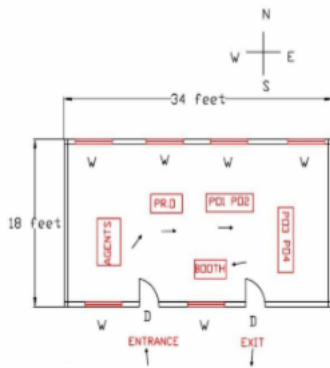

নিৰ্বাচক পঞ্জীয়ন বিষয়াৰ স্বাক্ষৰ

Nazri Naksha

Google Map View

Polling Station Building Front View

ভোটগ্ৰহন কেন্দ্ৰৰ সন্মুখৰ দৃশ্য

Cad View

Key MAP View

1 নাম : সুৰেন ডেকা পিতাৰ নাম: টিথিবোৰ ডেকা ঘৰ নং : 1 বয়স : 28 লিঙ্গ : পুৰুষ	CTH0464297 ফটো উপলব্ধ	2 নাম : স্বৰাজ কোঁৱৰ পিতাৰ নাম: বাবুল কোঁৱৰ ঘৰ নং : 1 বয়স : 27 লিঙ্গ : পুৰুষ	CTH0464149 ফটো উপলব্ধ	3 নাম : নিশা কোঁৱৰ স্বামীৰ নাম: বিজিত কোঁৱৰ ঘৰ নং : ৭ বয়স : 24 লিঙ্গ : মহিলা	CTH2386969 ফটো উপলব্ধ
4 নাম : জ্যোতি প্ৰভা ডেকা স্বামীৰ নাম: অপূৰ ডেকা ঘৰ নং : 18 বয়স : 36 লিঙ্গ : মহিলা	CTH7740092 ফটো উপলব্ধ	5 নাম : সোনমনি কোঁৱৰ স্বামীৰ নাম: মিৎকু কোঁৱৰ ঘৰ নং : 34 বয়স : 37 লিঙ্গ : মহিলা	CTH0568725 ফটো উপলব্ধ	6 নাম : পল্লবী কোঁৱৰ পিতাৰ নাম: কুশেশ্বৰ কোঁৱৰ ঘৰ নং : 36 বয়স : 44 লিঙ্গ : মহিলা	CTH0596445 ফটো উপলব্ধ
E2 7 নাম : প্ৰভা বৈশ্য পিতাৰ নাম: জগত চন্দ্ৰ বৈশ্য ঘৰ নং : ৩৮ বয়স : 59 লিঙ্গ : মহিলা	CTH7740105 ফটো উপলব্ধ	8 নাম : হেমেন মেধি পিতাৰ নাম: মহেশ্বৰ মেধি ঘৰ নং : ৩৮ বয়স : 54 লিঙ্গ : পুৰুষ	CTH7734589 ফটো উপলব্ধ	9 নাম : ভদ্ৰাবতী মেধী স্বামীৰ নাম: ললিত ডেকা ঘৰ নং : 38 বয়স : 49 লিঙ্গ : মহিলা	CTH2194196 ফটো উপলব্ধ
10 নাম : লক্ষি বৈশ্য পিতাৰ নাম: জগত বৈশ্য ঘৰ নং : ৩৮ বয়স : 49 লিঙ্গ : পুৰুষ	CTH7734567 ফটো উপলব্ধ	11 নাম : মঞ্জিলা মেধি স্বামীৰ নাম: হেমেন মেধি ঘৰ নং : ৩৮ বয়স : 47 লিঙ্গ : মহিলা	CTH7734590 ফটো উপলব্ধ	12 নাম : অৰ্চনা বৈশ্য স্বামীৰ নাম: লক্ষি বৈশ্য ঘৰ নং : ৩৮ বয়স : 41 লিঙ্গ : মহিলা	CTH7734578 ফটো উপলব্ধ
13 নাম : বিকাশ মেধি পিতাৰ নাম: হেমেন মেধি ঘৰ নং : 38 বয়স : 26 লিঙ্গ : পুৰুষ	CTH0460121 ফটো উপলব্ধ	14 নাম : গুপ্ত মণি বৈশ্য পিতাৰ নাম: লক্ষি বৈশ্য ঘৰ নং : 38 বয়স : 23 লিঙ্গ : পুৰুষ	CTH2244267 ফটো উপলব্ধ	15 নাম : জতিল দাস পিতাৰ নাম: সনাবৰ দাস ঘৰ নং : ৩৯ বয়স : 67 লিঙ্গ : পুৰুষ	CTH7734670 ফটো উপলব্ধ
16 নাম : তিথিবৰ ডেকা পিতাৰ নাম: সন্ত ডেকা ঘৰ নং : 39 বয়স : 61 লিঙ্গ : পুৰুষ	CTH7734647 ফটো উপলব্ধ	17 নাম : বিনীতা ডেকা স্বামীৰ নাম: তিথিবৰ ডেকা ঘৰ নং : ৩৯ বয়স : 56 লিঙ্গ : মহিলা	CTH7734658 ফটো উপলব্ধ	18 নাম : শ্ৰীঅমৃত বৈশ্য পিতাৰ নাম: জগত বৈশ্য ঘৰ নং : 39 বয়স : 56 লিঙ্গ : পুৰুষ	CTH7734625 ফটো উপলব্ধ
19 নাম : নিলমা দাস স্বামীৰ নাম: যতিন দাস ঘৰ নং : ৩৯ বয়স : 55 লিঙ্গ : মহিলা	CTH7734681 ফটো উপলব্ধ	20 নাম : কবিতা বৈশ্য স্বামীৰ নাম: অমৃত বৈশ্য ঘৰ নং : 39 বয়স : 48 লিঙ্গ : মহিলা	CTH7734636 ফটো উপলব্ধ	21 নাম : কৃষ্ণ দাস পিতাৰ নাম: যতিন দাস ঘৰ নং : ৩৯ বয়স : 34 লিঙ্গ : পুৰুষ	CTH2194174 ফটো উপলব্ধ
22 নাম : নয়না ডেকা পিতাৰ নাম: তিথিবৰ ডেকা ঘৰ নং : ৩৯ বয়স : 34 লিঙ্গ : মহিলা	CTH7734692 ফটো উপলব্ধ	23 নাম : লাবণ্য মেধি স্বামীৰ নাম: কৃষ্ণা দাস ঘৰ নং : ৩৯ বয়স : 32 লিঙ্গ : মহিলা	CTH0441501 ফটো উপলব্ধ	24 নাম : পৰাগ বৈশ্য পিতাৰ নাম: অমৃত বৈশ্য ঘৰ নং : ৩৯ বয়স : 28 লিঙ্গ : পুৰুষ	CTH0427732 ফটো উপলব্ধ
25 নাম : ময়ূৰী দত্ত পিতাৰ নাম: দুৰ্গেশ্বৰ দত্ত ঘৰ নং : ৩৯ বয়স : 25 লিঙ্গ : মহিলা	CTH0430736 ফটো উপলব্ধ	E2 26 নাম : শ্ৰীমনোৰাম ডেকা পিতাৰ নাম: কান্ত ডেকা ঘৰ নং : ৪০ বয়স : ৪৬ লিঙ্গ : পুৰুষ	CTH7734738 ফটো উপলব্ধ	E 27 নাম : মূলমলী ডেকা স্বামীৰ নাম: মনোৰাম ডেকা ঘৰ নং : 40 বয়স : ৩9 লিঙ্গ : মহিলা	CTH7734749 ফটো উপলব্ধ
28 নাম : শ্ৰীঅতুল দাস পিতাৰ নাম: সনাবৰ দাস ঘৰ নং : ৪০ বয়স : 59 লিঙ্গ : পুৰুষ	CTH7734761 ফটো উপলব্ধ	E 29 নাম : শুকেশ্বৰী দাস স্বামীৰ নাম: অতুল চন্দ্ৰ দাস ঘৰ নং : ৪০ বয়স : 54 লিঙ্গ : মহিলা	CTH7734772 ফটো উপলব্ধ	30 নাম : ৰাজু বৈশ্য পিতাৰ নাম: জগত বৈশ্য ঘৰ নং : 40 বয়স : 48 লিঙ্গ : পুৰুষ	CTH7734716 ফটো উপলব্ধ