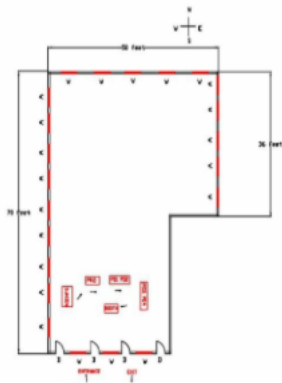

নিৰ্বাচক পঞ্জীয়ন বিষয়াৰ স্বাক্ষৰ

Nazri Naksha

Google Map View

Polling Station Building Front View

ভোটগ্ৰহন কেন্দ্ৰৰ সন্মুখৰ দৃশ্য

Cad View

Key MAP View

1 নাম : সৰুচকু মেধি পিতাৰ নাম: বেলৌ মেধি ঘৰ নং : 01 বয়স : 74 লিঙ্গ : পুৰুষ	CTH7834562 ফটো উপলব্ধ	2 নাম : বাবলু ডেকা পিতাৰ নাম: মহেশ্বৰ ডেকা ঘৰ নং : 1 বয়স : 71 লিঙ্গ : পুৰুষ	CTH7834653 ফটো উপলব্ধ	3 নাম : গান্ধাৰী মেধি স্বামীৰ নাম: সৰুচকু মেধি ঘৰ নং : 1 বয়স : 69 লিঙ্গ : মহিলা	CTH7834573 ফটো উপলব্ধ
4 নাম : নন্দেশ্বৰ বৰা পিতাৰ নাম: তেলিয়া বৰা ঘৰ নং : 1 বয়স : 64 লিঙ্গ : পুৰুষ	CTH7834595 ফটো উপলব্ধ	5 নাম : দিপেশ্বৰী বৰা স্বামীৰ নাম: নন্দেশ্বৰ বৰা ঘৰ নং : 1 বয়স : 56 লিঙ্গ : মহিলা	CTH7834608 ফটো উপলব্ধ	6 নাম : দিক্ৰী ডেকা স্বামীৰ নাম: বাবলু ডেকা ঘৰ নং : 1 বয়স : 54 লিঙ্গ : মহিলা	CTH7834664 ফটো উপলব্ধ
7 নাম : দিক্ৰী বৰা স্বামীৰ নাম: ভক্তৰাম বৰা ঘৰ নং : 1 বয়স : 54 লিঙ্গ : মহিলা	CTH7834642 ফটো উপলব্ধ	8 নাম : ভক্তৰাম বৰা পিতাৰ নাম: টিলব বৰা ঘৰ নং : 1 বয়স : 53 লিঙ্গ : পুৰুষ	CTH7834631 ফটো উপলব্ধ	9 নাম : ফুলেশ্বৰ বৰা পিতাৰ নাম: তেলিয়া বৰা ঘৰ নং : 1 বয়স : 51 লিঙ্গ : পুৰুষ	CTH7834620 ফটো উপলব্ধ
10 নাম : পৰবী ডেকা স্বামীৰ নাম: বাবলু ডেকা ঘৰ নং : 1 বয়স : 35 লিঙ্গ : মহিলা	CTH7834700 ফটো উপলব্ধ	11 নাম : গুণিন বৰা পিতাৰ নাম: নন্দেশ্বৰ বৰা ঘৰ নং : 1 বয়স : 35 লিঙ্গ : পুৰুষ	CTH7840224 ফটো উপলব্ধ	12 নাম : বিষ্ণু ডেকা পিতাৰ নাম: বাবলু ডেকা ঘৰ নং : 1 বয়স : 33 লিঙ্গ : পুৰুষ	CTH7834733 ফটো উপলব্ধ
13 নাম : দিক্ৰী বৰা স্বামীৰ নাম: ফুলেশ্বৰ বৰা ঘৰ নং : 01 বয়স : 33 লিঙ্গ : মহিলা	CTH0218073 ফটো উপলব্ধ	14 নাম : মৰমী ডেকা স্বামীৰ নাম: বিষ্ণু ডেকা ঘৰ নং : 1 বয়স : 32 লিঙ্গ : মহিলা	CTH7834722 ফটো উপলব্ধ	15 নাম : ৰুপজ্যোতি ডেকা পিতাৰ নাম: বাবলু ডেকা ঘৰ নং : 1 বয়স : 32 লিঙ্গ : পুৰুষ	CTH7834686 ফটো উপলব্ধ
16 নাম : ৰঞ্জন মেধী পিতাৰ নাম: সৰুচকু মেধী ঘৰ নং : 1 বয়স : 29 লিঙ্গ : পুৰুষ	CTH2194221 ফটো উপলব্ধ	17 নাম : চুমি ইংতি মেধী স্বামীৰ নাম: ৰঞ্জন মেধী ঘৰ নং : 1 বয়স : 29 লিঙ্গ : মহিলা	CTH0436246 ফটো উপলব্ধ	18 নাম : পল্লব বৰা পিতাৰ নাম: নন্দেশ্বৰ বৰা ঘৰ নং : 1 বয়স : 28 লিঙ্গ : পুৰুষ	CTH0177006 ফটো উপলব্ধ
19 নাম : মৌচুমী কাকতি ডেকা স্বামীৰ নাম: ৰুপজ্যোতি ডেকা ঘৰ নং : 1 বয়স : 25 লিঙ্গ : মহিলা	CTH0341750 ফটো উপলব্ধ	20 নাম : সংগীতা বৰা পিতাৰ নাম: ভক্তৰাম বৰা ঘৰ নং : 01 বয়স : 23 লিঙ্গ : মহিলা	CTH2409993 ফটো উপলব্ধ	21 নাম : ডলি বৰা স্বামীৰ নাম: গুণিন বৰা ঘৰ নং : 1 বয়স : 22 লিঙ্গ : মহিলা	CTH2262004 ফটো উপলব্ধ
22 নাম : হিৰকজ্যোতি বৰা পিতাৰ নাম: ভক্তৰাম বৰা ঘৰ নং : 1 বয়স : 20 লিঙ্গ : পুৰুষ	NIU0003251 ফটো উপলব্ধ	23 নাম : নিতাই মেধি পিতাৰ নাম: বেলৌ মেধি ঘৰ নং : 2 বয়স : 69 লিঙ্গ : পুৰুষ	CTH7834755 ফটো উপলব্ধ	24 নাম : ডাঙৰমাই মেধি স্বামীৰ নাম: নিতাই মেধি ঘৰ নং : 2 বয়স : 64 লিঙ্গ : মহিলা	CTH7834766 ফটো উপলব্ধ
25 নাম : ৰমেশ বৰা পিতাৰ নাম: সোমেশ্বৰ বৰা ঘৰ নং : 2 বয়স : 46 লিঙ্গ : পুৰুষ	CTH7834813 ফটো উপলব্ধ	26 নাম : প্ৰদীপ বৰা পিতাৰ নাম: সোমেশ্বৰ বৰা ঘৰ নং : 2 বয়স : 44 লিঙ্গ : পুৰুষ	CTH7834835 ফটো উপলব্ধ	27 নাম : ৰান বৰা স্বামীৰ নাম: ৰমেশ বৰা ঘৰ নং : 2 বয়স : 41 লিঙ্গ : মহিলা	CTH7834824 ফটো উপলব্ধ
28 নাম : প্ৰনতি বৰা স্বামীৰ নাম: প্ৰদীপ বৰা ঘৰ নং : 02 বয়স : 41 লিঙ্গ : মহিলা	CTH7834846 ফটো উপলব্ধ	29 নাম : ভৈৰৱ মেধি পিতাৰ নাম: নিতাই মেধি ঘৰ নং : 2 বয়স : 38 লিঙ্গ : পুৰুষ	CTH7834777 ফটো উপলব্ধ	30 নাম : বিদ্যা তু মেধি পিতাৰ নাম: নিতাই মেধি ঘৰ নং : 2 বয়স : 37 লিঙ্গ : পুৰুষ	CTH7834857 ফটো উপলব্ধ