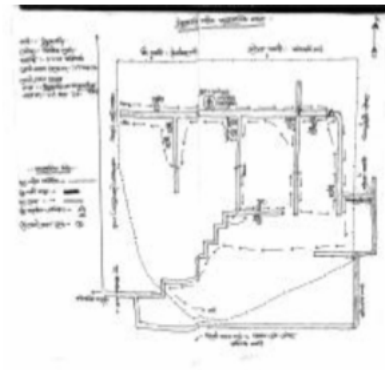

নিৰ্বাচক পঞ্জীয়ন বিষয়াৰ স্বাক্ষৰ

Nazri Naksha

Google Map View

Polling Station Building Front View

ভোটগ্ৰহন কেন্দ্ৰৰ সন্মুখৰ দৃশ্য

Cad View

Key MAP View

1 নাম : সৰুচকু মেধি পিতাৰ নাম: বেলৌ মেধি ঘৰ নং : 01 বয়স : 74 লিঙ্গ : পুৰুষ	CTH7834562 ফটো উপলব্ধ	2 নাম : বাবলু ডেকা পিতাৰ নাম: মহেশ্বৰ ডেকা ঘৰ নং : 1 বয়স : 71 লিঙ্গ : পুৰুষ	CTH7834653 ফটো উপলব্ধ	3 নাম : গান্ধাৰী মেধি স্বামীৰ নাম: সৰুচকু মেধি ঘৰ নং : 1 বয়স : 69 লিঙ্গ : মহিলা	CTH7834573 ফটো উপলব্ধ
4 নাম : নন্দেশ্বৰ বৰা পিতাৰ নাম: তেলিয়া বৰা ঘৰ নং : 1 বয়স : 64 লিঙ্গ : পুৰুষ	CTH7834595 ফটো উপলব্ধ	5 নাম : দিপেশ্বৰী বৰা স্বামীৰ নাম: নন্দেশ্বৰ বৰা ঘৰ নং : 1 বয়স : 56 লিঙ্গ : মহিলা	CTH7834608 ফটো উপলব্ধ	6 নাম : দিক্ৰী ডেকা স্বামীৰ নাম: বাবলু ডেকা ঘৰ নং : 1 বয়স : 54 লিঙ্গ : মহিলা	CTH7834664 ফটো উপলব্ধ
7 নাম : দিক্ৰী বৰা স্বামীৰ নাম: ভক্তৰাম বৰা ঘৰ নং : 1 বয়স : 54 লিঙ্গ : মহিলা	CTH7834642 ফটো উপলব্ধ	8 নাম : ভক্তৰাম বৰা পিতাৰ নাম: টিলব বৰা ঘৰ নং : 1 বয়স : 53 লিঙ্গ : পুৰুষ	CTH7834631 ফটো উপলব্ধ	9 নাম : ফুলেশ্বৰ বৰা পিতাৰ নাম: তেলিয়া বৰা ঘৰ নং : 1 বয়স : 51 লিঙ্গ : পুৰুষ	CTH7834620 ফটো উপলব্ধ
10 নাম : পৰবী ডেকা স্বামীৰ নাম: বাবলু ডেকা ঘৰ নং : 1 বয়স : 35 লিঙ্গ : মহিলা	CTH7834700 ফটো উপলব্ধ	11 নাম : গুণিন বৰা পিতাৰ নাম: নন্দেশ্বৰ বৰা ঘৰ নং : 1 বয়স : 35 লিঙ্গ : পুৰুষ	CTH7840224 ফটো উপলব্ধ	12 নাম : বিষ্ণু ডেকা পিতাৰ নাম: বাবলু ডেকা ঘৰ নং : 1 বয়স : 33 লিঙ্গ : পুৰুষ	CTH7834733 ফটো উপলব্ধ
13 নাম : দিক্ৰী বৰা স্বামীৰ নাম: ফুলেশ্বৰ বৰা ঘৰ নং : 01 বয়স : 33 লিঙ্গ : মহিলা	CTH0218073 ফটো উপলব্ধ	14 নাম : মৰমী ডেকা স্বামীৰ নাম: বিষ্ণু ডেকা ঘৰ নং : 1 বয়স : 32 লিঙ্গ : মহিলা	CTH7834722 ফটো উপলব্ধ	15 নাম : ৰুপজ্যোতি ডেকা পিতাৰ নাম: বাবলু ডেকা ঘৰ নং : 1 বয়স : 32 লিঙ্গ : পুৰুষ	CTH7834686 ফটো উপলব্ধ
16 নাম : ৰঞ্জন মেধী পিতাৰ নাম: সৰুচকু মেধী ঘৰ নং : 1 বয়স : 29 লিঙ্গ : পুৰুষ	CTH2194221 ফটো উপলব্ধ	17 নাম : চুমি ইংতি মেধী স্বামীৰ নাম: ৰঞ্জন মেধী ঘৰ নং : 1 বয়স : 29 লিঙ্গ : মহিলা	CTH0436246 ফটো উপলব্ধ	18 নাম : পল্লব বৰা পিতাৰ নাম: নন্দেশ্বৰ বৰা ঘৰ নং : 1 বয়স : 28 লিঙ্গ : পুৰুষ	CTH0177006 ফটো উপলব্ধ
19 নাম : মৌচুমী কাকতি ডেকা স্বামীৰ নাম: ৰুপজ্যোতি ডেকা ঘৰ নং : 1 বয়স : 25 লিঙ্গ : মহিলা	CTH0341750 ফটো উপলব্ধ	20 নাম : সংগীতা বৰা পিতাৰ নাম: ভক্তৰাম বৰা ঘৰ নং : 01 বয়স : 23 লিঙ্গ : মহিলা	CTH2409993 ফটো উপলব্ধ	21 নাম : ডলি বৰা স্বামীৰ নাম: গুণিন বৰা ঘৰ নং : 1 বয়স : 22 লিঙ্গ : মহিলা	CTH2262004 ফটো উপলব্ধ
22 নাম : হিৰকজ্যোতি বৰা পিতাৰ নাম: ভক্তৰাম বৰা ঘৰ নং : 1 বয়স : 20 লিঙ্গ : পুৰুষ	NIU0003251 ফটো উপলব্ধ	23 নাম : নিতাই মেধি পিতাৰ নাম: বেলৌ মেধি ঘৰ নং : 2 বয়স : 69 লিঙ্গ : পুৰুষ	CTH7834755 ফটো উপলব্ধ	24 নাম : ডাঙৰমাই মেধি স্বামীৰ নাম: নিতাই মেধি ঘৰ নং : 2 বয়স : 64 লিঙ্গ : মহিলা	CTH7834766 ফটো উপলব্ধ
25 নাম : ৰমেশ বৰা পিতাৰ নাম: সোমেশ্বৰ বৰা ঘৰ নং : 2 বয়স : 46 লিঙ্গ : পুৰুষ	CTH7834813 ফটো উপলব্ধ	26 নাম : প্ৰদীপ বৰা পিতাৰ নাম: সোমেশ্বৰ বৰা ঘৰ নং : 2 বয়স : 44 লিঙ্গ : পুৰুষ	CTH7834835 ফটো উপলব্ধ	27 নাম : ৰান বৰা স্বামীৰ নাম: ৰমেশ বৰা ঘৰ নং : 2 বয়স : 41 লিঙ্গ : মহিলা	CTH7834824 ফটো উপলব্ধ
28 নাম : প্ৰনতি বৰা স্বামীৰ নাম: প্ৰদীপ বৰা ঘৰ নং : 02 বয়স : 41 লিঙ্গ : মহিলা	CTH7834846 ফটো উপলব্ধ	29 নাম : ভৈৰৱ মেধি পিতাৰ নাম: নিতাই মেধি ঘৰ নং : 2 বয়স : 38 লিঙ্গ : পুৰুষ	CTH7834777 ফটো উপলব্ধ	30 নাম : বিদ্যা তু মেধি পিতাৰ নাম: নিতাই মেধি ঘৰ নং : 2 বয়স : 37 লিঙ্গ : পুৰুষ	CTH7834857 ফটো উপলব্ধ