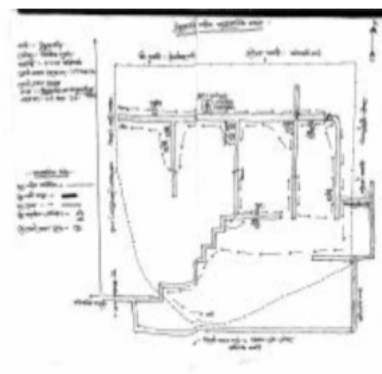

নিৰ্বাচক পঞ্জীয়ন বিষয়াৰ স্বাক্ষৰ

Nazri Naksha

Google Map View

Polling Station Building Front View

ভোটগ্ৰহন কেন্দ্ৰৰ সন্মুখৰ দৃশ্য

Cad View

Key MAP View

1 নাম : মধুশীতা খাটনিয়াৰ স্বামীৰ নাম: হিতেশ্বৰ খাটনিয়াৰ ঘৰ নং : 1 বয়স : 37 লিঙ্গ : মহিলা	CTH0446161 ফটো উপলব্ধ	2 নাম : মালেনু বৰদলৈ পিতাৰ নাম: এজেপা বৰদলৈ ঘৰ নং : 2 বয়স : 50 লিঙ্গ : পুৰুষ	CTH0264101 ফটো উপলব্ধ	3 নাম : মিলন বৰদলৈ পিতাৰ নাম: এজেপা বৰদলৈ ঘৰ নং : 2 বয়স : 46 লিঙ্গ : পুৰুষ	CTH4234622 ফটো উপলব্ধ
4 নাম : আঞ্জলী বৰদলৈ স্বামীৰ নাম: মালেন বৰদলৈ ঘৰ নং : 2 বয়স : 46 লিঙ্গ : মহিলা	CTH0263434 ফটো উপলব্ধ	5 নাম : বঘু ৰাজভৰ পিতাৰ নাম: বধু ৰাজভৰ ঘৰ নং : 8 বয়স : 88 লিঙ্গ : পুৰুষ	CTH2144094 ফটো উপলব্ধ	E 6 নাম : ধনৰাজিয়া দেবী স্বামীৰ নাম: বঘু ৰাজভৰ ঘৰ নং : 8 বয়স : 78 লিঙ্গ : মহিলা	CTH2144083 ফটো উপলব্ধ
7 নাম : ৰামবিহাৰী ৰাজভৰ পিতাৰ নাম: পত ৰাজভৰ ঘৰ নং : 8 বয়স : 71 লিঙ্গ : পুৰুষ	CTH2143944 ফটো উপলব্ধ	8 নাম : নিৰ্মল ৰাজভৰ পিতাৰ নাম: শুকদেৱ ৰাজভৰ ঘৰ নং : 8 বয়স : 64 লিঙ্গ : পুৰুষ	CTH0001363 ফটো উপলব্ধ	9 নাম : জিধন ৰাজভৰ পিতাৰ নাম: সুকেডউ ৰাজভৰ ঘৰ নং : 4 বয়স : 55 লিঙ্গ : পুৰুষ	NIU0010876 ফটো উপলব্ধ
10 নাম : বিহুলী ৰাজভৰ স্বামীৰ নাম: নিৰ্মল ৰাজভৰ ঘৰ নং : 8 বয়স : 54 লিঙ্গ : মহিলা	CTH0001364 ফটো উপলব্ধ	11 নাম : বুকীনী ৰাজভৰ স্বামীৰ নাম: জিধন ৰাজভৰ ঘৰ নং : 4 বয়স : 52 লিঙ্গ : মহিলা	CNF1836959 ফটো উপলব্ধ	12 নাম : দেবন্তী ৰাজভৰ স্বামীৰ নাম: ৰাম বিহাৰী ৰাজভৰ ঘৰ নং : 8 বয়স : 51 লিঙ্গ : মহিলা	CTH2143955 ফটো উপলব্ধ
13 নাম : জয়প্ৰকাশ ৰাজভৰ পিতাৰ নাম: গিৰেন ৰাজভৰ ঘৰ নং : 8 বয়স : 50 লিঙ্গ : পুৰুষ	CTH2144118 ফটো উপলব্ধ	14 নাম : শ্যামবিহাৰী ৰাজভৰ পিতাৰ নাম: শ্ৰীপত ৰাজভৰ ঘৰ নং : 8 বয়স : 49 লিঙ্গ : পুৰুষ	CTH2143966 ফটো উপলব্ধ	15 নাম : ওম প্ৰকাশ ৰাজভৰ পিতাৰ নাম: গিৰেন ৰাজভৰ ঘৰ নং : 8 বয়স : 47 লিঙ্গ : পুৰুষ	CTH2143922 ফটো উপলব্ধ
S 16 নাম : ভনেশ্বৰ ৰাজভৰ পিতাৰ নাম: খুলীলাল ৰাজভৰ ঘৰ নং : 8 বয়স : 47 লিঙ্গ : পুৰুষ	CTH2144016 ফটো উপলব্ধ	17 নাম : হেমন্তী দেবী স্বামীৰ নাম: শ্যাম বিহাৰী ৰাজভৰ ঘৰ নং : 8 বয়স : 44 লিঙ্গ : মহিলা	CTH2143977 ফটো উপলব্ধ	18 নাম : মীৰা ৰাজভৰ স্বামীৰ নাম: জয় প্ৰকাশ ৰাজভৰ ঘৰ নং : 8 বয়স : 43 লিঙ্গ : মহিলা	CTH2144129 ফটো উপলব্ধ
19 নাম : খিচাৰীলাল ৰাজভৰ পিতাৰ নাম: বঘু ৰাজভৰ ঘৰ নং : 8 বয়স : 40 লিঙ্গ : পুৰুষ	CTH2144072 ফটো উপলব্ধ	20 নাম : শুভবতী ৰাজভৰ স্বামীৰ নাম: খিচাৰীলাল ৰাজভৰ ঘৰ নং : 8 বয়স : 38 লিঙ্গ : মহিলা	CTH2144107 ফটো উপলব্ধ	S 21 নাম : মুকেশ্বৰ ৰাজভৰ পিতাৰ নাম: খুলীলাল ৰাজভৰ ঘৰ নং : 8 বয়স : 37 লিঙ্গ : পুৰুষ	CTH2144005 ফটো উপলব্ধ
S 22 নাম : মিনতি দেৱী স্বামীৰ নাম: ভনেশ্বৰ ৰাজভৰ ঘৰ নং : 8 বয়স : 35 লিঙ্গ : মহিলা	CTH2144027 ফটো উপলব্ধ	23 নাম : প্ৰেমচান ৰাজভৰ পিতাৰ নাম: পত ৰাজভৰ ঘৰ নং : 8 বয়স : 33 লিঙ্গ : পুৰুষ	CTH2143988 ফটো উপলব্ধ	24 নাম : মীনা ৰাজভৰ স্বামীৰ নাম: প্ৰেমচান ৰাজভৰ ঘৰ নং : 4 বয়স : 30 লিঙ্গ : মহিলা	CTH0263111 ফটো উপলব্ধ
25 নাম : অজয় ৰাজভৰ পিতাৰ নাম: ৰমেশ ৰাজভৰ ঘৰ নং : 8 বয়স : 27 লিঙ্গ : পুৰুষ	CTH0255695 ফটো উপলব্ধ	26 নাম : পদম ৰাজভৰ পিতাৰ নাম: ৰামবিহাৰী ৰাজভৰ ঘৰ নং : 4 বয়স : 26 লিঙ্গ : পুৰুষ	CTH0263822 ফটো উপলব্ধ	27 নাম : প্ৰদীপ ৰাজভৰ পিতাৰ নাম: জিধন ৰাজভৰ ঘৰ নং : 4 বয়স : 25 লিঙ্গ : পুৰুষ	CNF0485300 ফটো উপলব্ধ
28 নাম : দুৰ্গা ৰাজভৰ পিতাৰ নাম: ৰামবিহাৰী ৰাজভৰ ঘৰ নং : 8 বয়স : 24 লিঙ্গ : পুৰুষ	CTH0599712 ফটো উপলব্ধ	29 নাম : কুঞ্জ কলিতা স্বামীৰ নাম: বাৰেণ কলিতা ঘৰ নং : 5 বয়স : 53 লিঙ্গ : মহিলা	CTH0001366 ফটো উপলব্ধ	30 নাম : ভোগেশ্বৰ কলিতা পিতাৰ নাম: বাৰেণ কলিতা ঘৰ নং : 5 বয়স : 31 লিঙ্গ : পুৰুষ	CTH0222471 ফটো উপলব্ধ