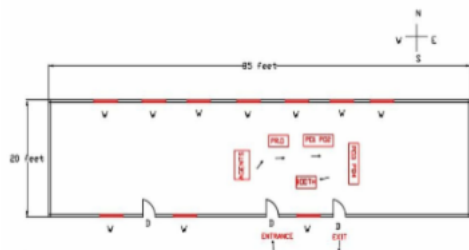

নিৰ্বাচক পঞ্জীয়ন বিষয়াৰ স্বাক্ষৰ

Nazri Naksha

Google Map View

Polling Station Building Front View

ভোটগ্ৰহন কেন্দ্ৰৰ সন্মুখৰ দৃশ্য

Cad View

Key MAP View

1 নাম : মধুশীতা খাটনিয়াৰ স্বামীৰ নাম: হিতেশ্বৰ খাটনিয়াৰ ঘৰ নং : 1 বয়স : 37 লিঙ্গ : মহিলা	CTH0446161 ফটো উপলব্ধ	2 নাম : মালেনু বৰদলৈ পিতাৰ নাম: এজেপা বৰদলৈ ঘৰ নং : 2 বয়স : 50 লিঙ্গ : পুৰুষ	CTH0264101 ফটো উপলব্ধ	3 নাম : মিলন বৰদলৈ পিতাৰ নাম: এজেপা বৰদলৈ ঘৰ নং : 2 বয়স : 46 লিঙ্গ : পুৰুষ	CTH4234622 ফটো উপলব্ধ
4 নাম : আঞ্জলী বৰদলৈ স্বামীৰ নাম: মালেন বৰদলৈ ঘৰ নং : 2 বয়স : 46 লিঙ্গ : মহিলা	CTH0263434 ফটো উপলব্ধ	5 নাম : বঘু ৰাজভৰ পিতাৰ নাম: বধু ৰাজভৰ ঘৰ নং : 8 বয়স : 88 লিঙ্গ : পুৰুষ	CTH2144094 ফটো উপলব্ধ	E 6 নাম : ধনৰাজিয়া দেবী স্বামীৰ নাম: বঘু ৰাজভৰ ঘৰ নং : 8 বয়স : 78 লিঙ্গ : মহিলা	CTH2144083 ফটো উপলব্ধ
7 নাম : ৰামবিহাৰী ৰাজভৰ পিতাৰ নাম: পত ৰাজভৰ ঘৰ নং : 8 বয়স : 71 লিঙ্গ : পুৰুষ	CTH2143944 ফটো উপলব্ধ	8 নাম : নিৰ্মল ৰাজভৰ পিতাৰ নাম: শুকদেৱ ৰাজভৰ ঘৰ নং : 8 বয়স : 64 লিঙ্গ : পুৰুষ	CTH0001363 ফটো উপলব্ধ	9 নাম : জিধন ৰাজভৰ পিতাৰ নাম: সুকেডউ ৰাজভৰ ঘৰ নং : 4 বয়স : 55 লিঙ্গ : পুৰুষ	NIU0010876 ফটো উপলব্ধ
10 নাম : বিহুলী ৰাজভৰ স্বামীৰ নাম: নিৰ্মল ৰাজভৰ ঘৰ নং : 8 বয়স : 54 লিঙ্গ : মহিলা	CTH0001364 ফটো উপলব্ধ	11 নাম : বুকীনী ৰাজভৰ স্বামীৰ নাম: জিধন ৰাজভৰ ঘৰ নং : 4 বয়স : 52 লিঙ্গ : মহিলা	CNF1836959 ফটো উপলব্ধ	12 নাম : দেবন্তী ৰাজভৰ স্বামীৰ নাম: ৰাম বিহাৰী ৰাজভৰ ঘৰ নং : 8 বয়স : 51 লিঙ্গ : মহিলা	CTH2143955 ফটো উপলব্ধ
13 নাম : জয়প্ৰকাশ ৰাজভৰ পিতাৰ নাম: গিৰেন ৰাজভৰ ঘৰ নং : 8 বয়স : 50 লিঙ্গ : পুৰুষ	CTH2144118 ফটো উপলব্ধ	14 নাম : শ্যামবিহাৰী ৰাজভৰ পিতাৰ নাম: শ্ৰীপত ৰাজভৰ ঘৰ নং : 8 বয়স : 49 লিঙ্গ : পুৰুষ	CTH2143966 ফটো উপলব্ধ	15 নাম : ওম প্ৰকাশ ৰাজভৰ পিতাৰ নাম: গিৰেন ৰাজভৰ ঘৰ নং : 8 বয়স : 47 লিঙ্গ : পুৰুষ	CTH2143922 ফটো উপলব্ধ
S 16 নাম : ভনেশ্বৰ ৰাজভৰ পিতাৰ নাম: খুলীলাল ৰাজভৰ ঘৰ নং : 8 বয়স : 47 লিঙ্গ : পুৰুষ	CTH2144016 ফটো উপলব্ধ	17 নাম : হেমন্তী দেবী স্বামীৰ নাম: শ্যাম বিহাৰী ৰাজভৰ ঘৰ নং : 8 বয়স : 44 লিঙ্গ : মহিলা	CTH2143977 ফটো উপলব্ধ	18 নাম : মীৰা ৰাজভৰ স্বামীৰ নাম: জয় প্ৰকাশ ৰাজভৰ ঘৰ নং : 8 বয়স : 43 লিঙ্গ : মহিলা	CTH2144129 ফটো উপলব্ধ
19 নাম : খিচাৰীলাল ৰাজভৰ পিতাৰ নাম: বঘু ৰাজভৰ ঘৰ নং : 8 বয়স : 40 লিঙ্গ : পুৰুষ	CTH2144072 ফটো উপলব্ধ	20 নাম : শুভবতী ৰাজভৰ স্বামীৰ নাম: খিচাৰীলাল ৰাজভৰ ঘৰ নং : 8 বয়স : 38 লিঙ্গ : মহিলা	CTH2144107 ফটো উপলব্ধ	S 21 নাম : মুকেশ্বৰ ৰাজভৰ পিতাৰ নাম: খুলীলাল ৰাজভৰ ঘৰ নং : 8 বয়স : 37 লিঙ্গ : পুৰুষ	CTH2144005 ফটো উপলব্ধ
S 22 নাম : মিনতি দেৱী স্বামীৰ নাম: ভনেশ্বৰ ৰাজভৰ ঘৰ নং : 8 বয়স : 35 লিঙ্গ : মহিলা	CTH2144027 ফটো উপলব্ধ	23 নাম : প্ৰেমচান ৰাজভৰ পিতাৰ নাম: পত ৰাজভৰ ঘৰ নং : 8 বয়স : 33 লিঙ্গ : পুৰুষ	CTH2143988 ফটো উপলব্ধ	24 নাম : মীনা ৰাজভৰ স্বামীৰ নাম: প্ৰেমচান ৰাজভৰ ঘৰ নং : 4 বয়স : 30 লিঙ্গ : মহিলা	CTH0263111 ফটো উপলব্ধ
25 নাম : অজয় ৰাজভৰ পিতাৰ নাম: ৰমেশ ৰাজভৰ ঘৰ নং : 8 বয়স : 27 লিঙ্গ : পুৰুষ	CTH0255695 ফটো উপলব্ধ	26 নাম : পদম ৰাজভৰ পিতাৰ নাম: ৰামবিহাৰী ৰাজভৰ ঘৰ নং : 4 বয়স : 26 লিঙ্গ : পুৰুষ	CTH0263822 ফটো উপলব্ধ	27 নাম : প্ৰদীপ ৰাজভৰ পিতাৰ নাম: জিধন ৰাজভৰ ঘৰ নং : 4 বয়স : 25 লিঙ্গ : পুৰুষ	CNF0485300 ফটো উপলব্ধ
28 নাম : দুৰ্গা ৰাজভৰ পিতাৰ নাম: ৰামবিহাৰী ৰাজভৰ ঘৰ নং : 8 বয়স : 24 লিঙ্গ : পুৰুষ	CTH0599712 ফটো উপলব্ধ	29 নাম : কুঞ্জ কলিতা স্বামীৰ নাম: বাৰেণ কলিতা ঘৰ নং : 5 বয়স : 53 লিঙ্গ : মহিলা	CTH0001366 ফটো উপলব্ধ	30 নাম : ভোগেশ্বৰ কলিতা পিতাৰ নাম: বাৰেণ কলিতা ঘৰ নং : 5 বয়স : 31 লিঙ্গ : পুৰুষ	CTH0222471 ফটো উপলব্ধ