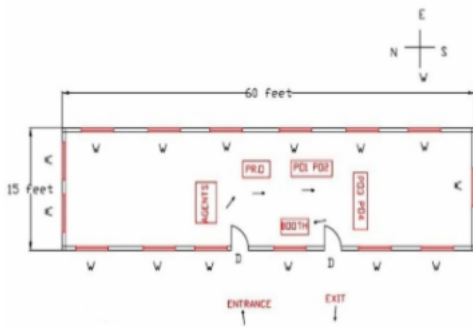

নিৰ্বাচক পঞ্জীয়ন বিষয়াৰ স্বাক্ষৰ

Nazri Naksha

Google Map View

Polling Station Building Front View

ভোটগ্ৰহন কেন্দ্ৰৰ সন্মুখৰ দৃশ্য

Cad View

Key MAP View

1 নাম : বনিতা কাকতি পিতাৰ নাম: সুশীল কুমাৰ কাকতি ঘৰ নং : 5 বয়স : 42 লিঙ্গ : মহিলা	CTH7936449 ফটো উপলব্ধ	2 নাম : ইৰা মনি বাণ্ঠাই স্বামীৰ নাম: অংকুৰ মনি কোঁৱৰ ঘৰ নং : 12 বয়স : 22 লিঙ্গ : মহিলা	NIU0097915 ফটো উপলব্ধ	S 3 নাম : মিজমণি কোঁৱৰ স্বামীৰ নাম: পৰিত্ৰ কোঁৱৰ ঘৰ নং : 16 বয়স : 36 লিঙ্গ : মহিলা	CTH7939266 ফটো উপলব্ধ
4 নাম : অংগীতা কোঁৱৰ পিতাৰ নাম: ৰমেশ কোঁৱৰ ঘৰ নং : 17 বয়স : 21 লিঙ্গ : মহিলা	CTH4673976 ফটো উপলব্ধ	5 নাম : অসীম কছাৰী পিতাৰ নাম: গুণুধৰ কছাৰী ঘৰ নং : 19 বয়স : 22 লিঙ্গ : পুৰুষ	CTH4673992 ফটো উপলব্ধ	6 নাম : ধ্ৰুৱ হাজৰিকা পিতাৰ নাম: ধনচিহ্ন হাজৰিকা ঘৰ নং : 23 বয়স : 51 লিঙ্গ : পুৰুষ	CTH7934578 ফটো উপলব্ধ
7 নাম : ৰেখা হাজৰিকা স্বামীৰ নাম: ধ্ৰুৱ হাজৰিকা ঘৰ নং : 23 বয়স : 44 লিঙ্গ : মহিলা	CTH7934589 ফটো উপলব্ধ	8 নাম : মানস জ্যোতি হাজৰিকা মাতৃৰ নাম: নিলু হাজৰিকা ঘৰ নং : 28 বয়স : 19 লিঙ্গ : পুৰুষ	NIU0084053 ফটো উপলব্ধ	9 নাম : বীনাৱালা কোঁৱৰ স্বামীৰ নাম: বাৰেশ্বৰ কোঁৱৰ ঘৰ নং : 29 বয়স : 54 লিঙ্গ : মহিলা	LQZ4434871 ফটো উপলব্ধ
E 10 নাম : জয়কান্ত কোঁৱৰ পিতাৰ নাম: মিচিকা কোঁৱৰ ঘৰ নং : 51 বয়স : 47 লিঙ্গ : পুৰুষ	CTH7934829 ফটো উপলব্ধ	11 নাম : দিপাংকৰ কোঁৱৰ পিতাৰ নাম: ৰঞ্জন কোঁৱৰ ঘৰ নং : 58 বয়স : 27 লিঙ্গ : পুৰুষ	CTH0436071 ফটো উপলব্ধ	12 নাম : যোগেন বৰা পিতাৰ নাম: যদু বৰা ঘৰ নং : 54 বয়স : 26 লিঙ্গ : পুৰুষ	NIU0054635 ফটো উপলব্ধ
13 নাম : দীপ কুমাৰ ব্ৰহ্ম পিতাৰ নাম: মিলেশ্বৰ ব্ৰহ্ম ঘৰ নং : 59 বয়স : 54 লিঙ্গ : পুৰুষ	CTH7934603 ফটো উপলব্ধ	14 নাম : নিৰ্মালী ব্ৰহ্ম স্বামীৰ নাম: ৰাদিপ কুঃ ব্ৰহ্ম ঘৰ নং : 59 বয়স : 43 লিঙ্গ : মহিলা	CTH7934614 ফটো উপলব্ধ	15 নাম : গুণ্ডল হাজৰিকা পিতাৰ নাম: ধ্ৰুৱ হাজৰিকা ঘৰ নং : 57 বয়স : 27 লিঙ্গ : পুৰুষ	CTH0116236 ফটো উপলব্ধ
16 নাম : মহেশ ব্ৰহ্ম পিতাৰ নাম: দিপ কুঃ ব্ৰহ্ম ঘৰ নং : 57 বয়স : 26 লিঙ্গ : পুৰুষ	NIU0114090 ফটো উপলব্ধ	17 নাম : কুন্তী কোঁৱৰ স্বামীৰ নাম: মহেশ ব্ৰহ্ম ঘৰ নং : 59 বয়স : 21 লিঙ্গ : মহিলা	NIU0146969 ফটো উপলব্ধ	18 নাম : নাৰায়ন কোঁৱৰ পিতাৰ নাম: ৰূপচিহ্ন কোঁৱৰ ঘৰ নং : 58 বয়স : 67 লিঙ্গ : পুৰুষ	CTH7934727 ফটো উপলব্ধ
19 নাম : সোনালী কোঁৱৰ স্বামীৰ নাম: নাৰায়ণ কোঁৱৰ ঘৰ নং : 58 বয়স : 57 লিঙ্গ : মহিলা	CTH7934738 ফটো উপলব্ধ	20 নাম : অতুল হাজৰিকা পিতাৰ নাম: গুপেশ্বৰ হাজৰিকা ঘৰ নং : 58 বয়স : 49 লিঙ্গ : পুৰুষ	CTH7934669 ফটো উপলব্ধ	21 নাম : ৰাজ হাজৰিকা পিতাৰ নাম: গুপেশ্বৰ হাজৰিকা ঘৰ নং : 58 বয়স : 44 লিঙ্গ : পুৰুষ	CTH7934670 ফটো উপলব্ধ
22 নাম : জিতেন হাজৰিকা পিতাৰ নাম: গুপেশ্বৰ হাজৰিকা ঘৰ নং : 58 বয়স : 43 লিঙ্গ : পুৰুষ	CTH7934692 ফটো উপলব্ধ	23 নাম : বিনীতা হাজৰিকা স্বামীৰ নাম: অতুল হাজৰিকা ঘৰ নং : 58 বয়স : 41 লিঙ্গ : মহিলা	CTH7934716 ফটো উপলব্ধ	24 নাম : অসোক কোঁৱৰ পিতাৰ নাম: নাৰায়ণ কোঁৱৰ ঘৰ নং : 58 বয়স : 41 লিঙ্গ : পুৰুষ	CTH7934749 ফটো উপলব্ধ
25 নাম : দুল কোঁৱৰ পিতাৰ নাম: নাৰায়ণ কোঁৱৰ ঘৰ নং : 58 বয়স : 40 লিঙ্গ : পুৰুষ	CTH7934750 ফটো উপলব্ধ	26 নাম : গঙ্গা কোঁৱৰ স্বামীৰ নাম: অশোক কোঁৱৰ ঘৰ নং : 58 বয়স : 38 লিঙ্গ : মহিলা	CTH7934761 ফটো উপলব্ধ	27 নাম : বাপুজী কোঁৱৰ পিতাৰ নাম: নাৰায়ন কোঁৱৰ ঘৰ নং : 58 বয়স : 33 লিঙ্গ : পুৰুষ	CTH7940138 ফটো উপলব্ধ
28 নাম : ৰংপি দাস হাজৰিকা স্বামীৰ নাম: ৰাজ হাজৰিকা ঘৰ নং : 58 বয়স : 32 লিঙ্গ : মহিলা	CTH0117036 ফটো উপলব্ধ	29 নাম : ৰূপামনি বৰদলৈ কোঁৱৰ স্বামীৰ নাম: বাপুজী কোঁৱৰ ঘৰ নং : 58 বয়স : 32 লিঙ্গ : মহিলা	CTH7940183 ফটো উপলব্ধ	30 নাম : অনিন্দিতা হাজৰিকা পিতাৰ নাম: অতুল চন্দ্ৰ হাজৰিকা ঘৰ নং : 58 বয়স : 22 লিঙ্গ : মহিলা	NIU0115428 ফটো উপলব্ধ