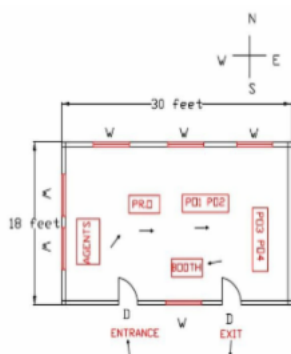

নিৰ্বাচক পঞ্জীয়ন বিষয়াৰ স্বাক্ষৰ

Nazri Naksha

Google Map View

Polling Station Building Front View

ভোটগ্ৰহন কেন্দ্ৰৰ সন্মুখৰ দৃশ্য

Cad View

Key MAP View

1 নাম : ভদ্রেস্বৰ দাস পিতাৰ নাম: হৰিবল দাস ঘৰ নং : 1 বয়স : 62 লিঙ্গ : পুৰুষ	CTH8034568 ফটো উপলব্ধ	2 নাম : বঞ্জ দাস স্বামীৰ নাম: ভদ্রেস্বৰ দাস ঘৰ নং : 01 বয়স : 51 লিঙ্গ : মহিলা	CTH8034579 ফটো উপলব্ধ	3 নাম : তিলো দাস পিতাৰ নাম: হৰিবোল দাস ঘৰ নং : 1 বয়স : 46 লিঙ্গ : মহিলা	CTH8034580 ফটো উপলব্ধ
4 নাম : বাজা দাস পিতাৰ নাম: ভদ্রেস্বৰ দাস ঘৰ নং : 1 বয়স : 32 লিঙ্গ : পুৰুষ	CTH8040980 ফটো উপলব্ধ	5 নাম : বিমল দাস পিতাৰ নাম: ভদ্রেস্বৰ দাস ঘৰ নং : 1 বয়স : 30 লিঙ্গ : পুৰুষ	CTH0340620 ফটো উপলব্ধ	6 নাম : জয়ৰাম দাস পিতাৰ নাম: ভদ্রেস্বৰ দাস ঘৰ নং : 1 বয়স : 30 লিঙ্গ : পুৰুষ	CTH8040991 ফটো উপলব্ধ
7 নাম : বুবি কোঁৱৰ দাস স্বামীৰ নাম: বাজা দাস ঘৰ নং : 1 বয়স : 30 লিঙ্গ : মহিলা	CTH8040800 ফটো উপলব্ধ	8 নাম : বিতামনি দাস পিতাৰ নাম: ভদ্রেস্বৰ দাস ঘৰ নং : 1 বয়স : 27 লিঙ্গ : মহিলা	CTH0340612 ফটো উপলব্ধ	9 নাম : মনিৰাম হিৰা পিতাৰ নাম: চেনীৰাম হিৰা ঘৰ নং : 2 বয়স : 64 লিঙ্গ : পুৰুষ	CTH8034591 ফটো উপলব্ধ
10 নাম : বিনয় দাস পিতাৰ নাম: চেনীৰাম দাস ঘৰ নং : 3 বয়স : 61 লিঙ্গ : পুৰুষ	CTH8034604 ফটো উপলব্ধ	11 নাম : বিজু দাস স্বামীৰ নাম: বিনয় দাস ঘৰ নং : 3 বয়স : 46 লিঙ্গ : মহিলা	CTH8034615 ফটো উপলব্ধ	12 নাম : জিতু মেধি পিতাৰ নাম: নাম্বৰ মেধি ঘৰ নং : 3 বয়স : 40 লিঙ্গ : পুৰুষ	NIU0003061 ফটো উপলব্ধ
13 নাম : ৰূপান্ত দাস পিতাৰ নাম: বিনয় দাস ঘৰ নং : 3 বয়স : 37 লিঙ্গ : পুৰুষ	CTH8034626 ফটো উপলব্ধ	14 নাম : প্ৰনিতা ডেকা দাস স্বামীৰ নাম: ৰূপান্ত দাস ঘৰ নং : 03 বয়স : 30 লিঙ্গ : মহিলা	CTH2381614 ফটো উপলব্ধ	15 নাম : বিপুল ডেকা পিতাৰ নাম: কলিয়া ডেকা ঘৰ নং : 5 বয়স : 56 লিঙ্গ : পুৰুষ	CTH8034660 ফটো উপলব্ধ
16 নাম : চিত্ৰা ডেকা স্বামীৰ নাম: বিপুল ডেকা ঘৰ নং : 5 বয়স : 48 লিঙ্গ : মহিলা	CTH8034671 ফটো উপলব্ধ	17 নাম : চম্বীতা ডেকা পিতাৰ নাম: বিপুল ডেকা ঘৰ নং : 5 বয়স : 30 লিঙ্গ : মহিলা	CTH8040935 ফটো উপলব্ধ	18 নাম : ভাস্কৰ জ্যোতি ডেকা পিতাৰ নাম: বিপুল চন্দ্ৰ ডেকা ঘৰ নং : 5 বয়স : 21 লিঙ্গ : পুৰুষ	NIU0002956 ফটো উপলব্ধ
19 নাম : বিজয়া দাস স্বামীৰ নাম: অম্বিকা দাস ঘৰ নং : 9 বয়স : 54 লিঙ্গ : মহিলা	CTH8034706 ফটো উপলব্ধ	20 নাম : ৰবী দেউৰী স্বামীৰ নাম: দিপকুমাৰ দেউৰী ঘৰ নং : 9 বয়স : 44 লিঙ্গ : মহিলা	CTH8034717 ফটো উপলব্ধ	21 নাম : প্ৰীতিমোহন দাস পিতাৰ নাম: ভবেন দাস ঘৰ নং : 8 বয়স : 51 লিঙ্গ : পুৰুষ	CTH8034739 ফটো উপলব্ধ
22 নাম : বনজুন দাস পিতাৰ নাম: সন্তোৰাম দাস ঘৰ নং : 8 বয়স : 48 লিঙ্গ : মহিলা	CTH8034728 ফটো উপলব্ধ	23 নাম : মিকিৰা দাস পিতাৰ নাম: কেমেৰু দাস ঘৰ নং : 9 বয়স : 61 লিঙ্গ : পুৰুষ	CTH8034751 ফটো উপলব্ধ	24 নাম : মিনতী দাস স্বামীৰ নাম: মিকিৰা দাস ঘৰ নং : 9 বয়স : 51 লিঙ্গ : মহিলা	CTH8034762 ফটো উপলব্ধ
25 নাম : পিংকি দাস স্বামীৰ নাম: গোলাপ দাস ঘৰ নং : 9 বয়স : 30 লিঙ্গ : মহিলা	CTH0289777 ফটো উপলব্ধ	26 নাম : সপ্না দাস পিতাৰ নাম: মিকিৰা দাস ঘৰ নং : 9 বয়স : 30 লিঙ্গ : মহিলা	CTH8040822 ফটো উপলব্ধ	27 নাম : নিপেন দাস পিতাৰ নাম: মিকিৰা দাস ঘৰ নং : 9 বয়স : 27 লিঙ্গ : পুৰুষ	CTH0142497 ফটো উপলব্ধ
28 নাম : শিশুৰাম দাস পিতাৰ নাম: কেমেৰু দাস ঘৰ নং : 10 বয়স : 61 লিঙ্গ : পুৰুষ	CTH8034784 ফটো উপলব্ধ	29 নাম : তিলেশ্বৰী দাস স্বামীৰ নাম: শিশুৰাম দাস ঘৰ নং : 10 বয়স : 56 লিঙ্গ : মহিলা	CTH8034795 ফটো উপলব্ধ	30 নাম : কেশব দাস পিতাৰ নাম: শিশুৰাম দাস ঘৰ নং : 10 বয়স : 39 লিঙ্গ : পুৰুষ	CTH8034808 ফটো উপলব্ধ