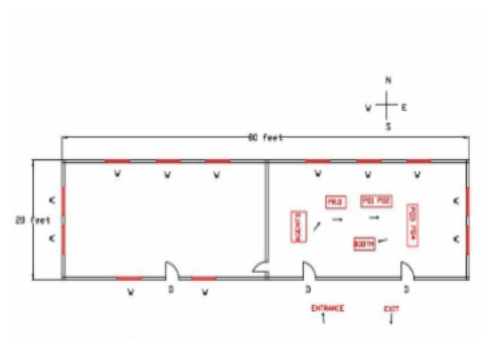

নিৰ্বাচক পঞ্জীয়ন বিষয়াৰ স্বাক্ষৰ

Nazri Naksha

Google Map View

Polling Station Building Front View

ভোটগ্ৰহন কেন্দ্ৰৰ সন্মুখৰ দৃশ্য

Cad View

Key MAP View

| | | | | | |
|--|--------------------------|--|--------------------------|---|--------------------------|
| # 1 নাম : হেদায়ত আলী পিতাৰ নাম: ৰৌচত্ৰিদিন ঘৰ নং : 65 বয়স : 54 লিঙ্গ : পুৰুষ | CTH8536854 ফটো উপলব্ধ | # 2 নাম : মঞ্জু বেগম স্বামীৰ নাম: হেদায়ত আলী ঘৰ নং : 65 বয়স : 52 লিঙ্গ : মহিলা | CTH8536865 ফটো উপলব্ধ | # 3 নাম : চাদ্দাম হুচেইন পিতাৰ নাম: চায়েদুৰ ৰহমান ঘৰ নং : 50 বয়স : 36 লিঙ্গ : পুৰুষ | CTH8536376 ফটো উপলব্ধ |
| # 4 নাম : জুমা আলী পিতাৰ নাম: মাকৰাম আলী ঘৰ নং : 55 বয়স : 27 লিঙ্গ : পুৰুষ | CTH2250165 ফটো উপলব্ধ | # 5 নাম : চামিৰ আহমেদ পিতাৰ নাম: নাজমুদ্দিন ঘৰ নং : 163 বয়স : 21 লিঙ্গ : পুৰুষ | NIU0050740 ফটো উপলব্ধ | 6 নাম : গোলাম আহমেদ পিতাৰ নাম: চেয়দুৰ ৰহমান ঘৰ নং : 1 বয়স : 55 লিঙ্গ : পুৰুষ | CTH8534563 ফটো উপলব্ধ |
| 7 নাম : চেলিনা বেগম স্বামীৰ নাম: গোলাম আহমেদ ঘৰ নং : 1 বয়স : 47 লিঙ্গ : মহিলা | CTH8534574 ফটো উপলব্ধ | 8 নাম : মহ. চাগিৰ আহমেদ পিতাৰ নাম: গোলাম আহমেদ ঘৰ নং : 1 বয়স : 26 লিঙ্গ : পুৰুষ | CTH0323642 ফটো উপলব্ধ | 9 নাম : ইয়াছ আহমেদ পিতাৰ নাম: গোলাম আহমেদ ঘৰ নং : 1 বয়স : 22 লিঙ্গ : পুৰুষ | CTH2272342 ফটো উপলব্ধ |
| 10 নাম : দিলদাৰ আহমেদ পিতাৰ নাম: চেয়দুৰ ৰহমান ঘৰ নং : 2 বয়স : 58 লিঙ্গ : পুৰুষ | CTH8534621 ফটো উপলব্ধ | 11 নাম : তাইজুৰ ৰহমান পিতাৰ নাম: চেয়দুৰ ৰহমান ঘৰ নং : 02 বয়স : 47 লিঙ্গ : পুৰুষ | CTH8534654 ফটো উপলব্ধ | 12 নাম : বুণা লাইলা বেগম স্বামীৰ নাম: দিলদাৰ আহমেদ ঘৰ নং : 2 বয়স : 46 লিঙ্গ : মহিলা | CTH8534632 ফটো উপলব্ধ |
| 13 নাম : চেলিম আহমেদ পিতাৰ নাম: চেয়দুৰ ৰহমান ঘৰ নং : 2 বয়স : 45 লিঙ্গ : পুৰুষ | CTH8534643 ফটো উপলব্ধ | 14 নাম : উম্মাহানী বেগম স্বামীৰ নাম: চেলিম আহমেদ ঘৰ নং : 2 বয়স : 35 লিঙ্গ : মহিলা | CTH8542334 ফটো উপলব্ধ | 15 নাম : মকচুদা চুলতানা স্বামীৰ নাম: তাইজুৰ ৰহমান ঘৰ নং : 02 বয়স : 34 লিঙ্গ : মহিলা | CTH0478321 ফটো উপলব্ধ |
| 16 নাম : ৰকিবুৰ ৰহমান পিতাৰ নাম: দিলদাৰ আহমেদ ঘৰ নং : 2 বয়স : 31 লিঙ্গ : পুৰুষ | CTH0049239 ফটো উপলব্ধ | 17 নাম : অৰিয়ান ৰহমান পিতাৰ নাম: দিলদাৰ আহমেদ ঘৰ নং : 2 বয়স : 26 লিঙ্গ : পুৰুষ | CTH0397232 ফটো উপলব্ধ | 18 নাম : ৰেহনা খাতুন পিতাৰ নাম: মোহাম্মদ আলী ঘৰ নং : 02 বয়স : 22 লিঙ্গ : মহিলা | PVO0006551 ফটো উপলব্ধ |
| 19 নাম : আফচাৰউদ্দিন আহমেদ পিতাৰ নাম: মঃ লকিউল্লা ঘৰ নং : 0 বয়স : 51 লিঙ্গ : পুৰুষ | CTH8534676 ফটো উপলব্ধ | 20 নাম : মিছবাহউদ্দিন আহমেদ পিতাৰ নাম: মঃ লকিউল্লা ঘৰ নং : 0 বয়স : 48 লিঙ্গ : পুৰুষ | CTH8534687 ফটো উপলব্ধ | 21 নাম : মোজাফৰ আহমেদ পিতাৰ নাম: লকি উল্লা ঘৰ নং : 0 বয়স : 44 লিঙ্গ : পুৰুষ | CTH8534712 ফটো উপলব্ধ |
| 22 নাম : চৈয়ব আহমেদ পিতাৰ নাম: লকিউল্লাহ ঘৰ নং : 0 বয়স : 39 লিঙ্গ : পুৰুষ | CTH8534723 ফটো উপলব্ধ | 23 নাম : ৰাইহানা বেগম স্বামীৰ নাম: আফচাৰউদ্দিন আহমেদ ঘৰ নং : 0 বয়স : 39 লিঙ্গ : মহিলা | CTH8542550 ফটো উপলব্ধ | 24 নাম : জিন্নাত আৰা বেগম স্বামীৰ নাম: মোজাফৰ আহমেদ ঘৰ নং : 3 বয়স : 37 লিঙ্গ : মহিলা | CTH0340554 ফটো উপলব্ধ |
| 25 নাম : আৰজিনা বেগম স্বামীৰ নাম: মিছবাহউদ্দিন আহমেদ ঘৰ নং : 0 বয়স : 37 লিঙ্গ : মহিলা | CTH8534745 ফটো উপলব্ধ | 26 নাম : মমিনা বেগম স্বামীৰ নাম: আলিউল্লা ঘৰ নং : 04 বয়স : 74 লিঙ্গ : মহিলা | CTH8534803 ফটো উপলব্ধ | 27 নাম : হবিবুৰ ৰহমান পিতাৰ নাম: আলিউল্লা ঘৰ নং : 04 বয়স : 63 লিঙ্গ : পুৰুষ | CTH8534767 ফটো উপলব্ধ |
| 28 নাম : মহিবুৰ ৰহমান পিতাৰ নাম: আলি উল্লা ঘৰ নং : 04 বয়স : 61 লিঙ্গ : পুৰুষ | CTH8534789 ফটো উপলব্ধ | 29 নাম : মনোৱাৰা বেগম স্বামীৰ নাম: হবিবুৰ ৰহমান ঘৰ নং : 04 বয়স : 54 লিঙ্গ : মহিলা | CTH8534778 ফটো উপলব্ধ | 30 নাম : গুল চেনাৰা বেগম স্বামীৰ নাম: মহিবুৰ ৰহমান ঘৰ নং : 04 বয়স : 54 লিঙ্গ : মহিলা | CTH8534790 ফটো উপলব্ধ |