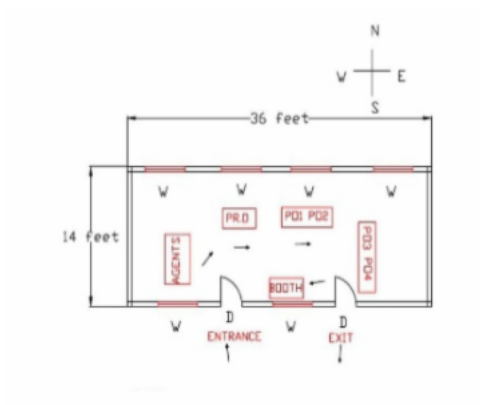

নিৰ্বাচক পঞ্জীয়ন বিষয়াৰ স্বাক্ষৰ

Nazri Naksha

Google Map View

Polling Station Building Front View

ভোটগ্ৰহন কেন্দ্ৰৰ সন্মুখৰ দৃশ্য

Cad View

Key MAP View

<p>E 1 CTH8740827</p> <p>নাম : বীৰেশ্বৰী সিংহ স্বামীৰ নাম : বীৰেন্দ্ৰ সিংহ ঘৰ নং : 00 বয়স : 90 লিঙ্গ : মহিলা</p> <p>ফটো উপলব্ধ</p>	<p>2 CTH8740838</p> <p>নাম : নিৰলা সিংহ পিতাৰ নাম : বীৰেন্দ্ৰ সিংহ ঘৰ নং : 00 বয়স : 75 লিঙ্গ : মহিলা</p> <p>ফটো উপলব্ধ</p>	<p>3 CTH8742334</p> <p>নাম : নেপালী ডেকা পিতাৰ নাম : তিলক ডেকা ঘৰ নং : 00 বয়স : 70 লিঙ্গ : পুৰুষ</p> <p>ফটো উপলব্ধ</p>
<p>E 4 CTH8741524</p> <p>নাম : গিৰি নাৰায়ন পিতাৰ নাম : লক্ষী ঘৰ নং : 00 বয়স : 65 লিঙ্গ : পুৰুষ</p> <p>ফটো উপলব্ধ</p>	<p>5 CTH8741046</p> <p>নাম : নিৰ্মল ডেকা পিতাৰ নাম : তিলক ঘৰ নং : 00 বয়স : 65 লিঙ্গ : পুৰুষ</p> <p>ফটো উপলব্ধ</p>	<p>6 CTH8742516</p> <p>নাম : ভাৰতী বৰুৱা স্বামীৰ নাম : বত্ৰেশ্বৰ বৰুৱা ঘৰ নং : 00 বয়স : 65 লিঙ্গ : মহিলা</p> <p>ফটো উপলব্ধ</p>
<p>7 CTH8740849</p> <p>নাম : বিমল সিংহ পিতাৰ নাম : বীৰেন্দ্ৰ সিংহ ঘৰ নং : 00 বয়স : 64 লিঙ্গ : পুৰুষ</p> <p>ফটো উপলব্ধ</p>	<p>E 8 CTH8742345</p> <p>নাম : সাবিত্ৰী ডেকা স্বামীৰ নাম : নেপালী ডেকা ঘৰ নং : 00 বয়স : 62 লিঙ্গ : মহিলা</p> <p>ফটো উপলব্ধ</p>	<p>9 CTH8741546</p> <p>নাম : পাৰুল ডেকা স্বামীৰ নাম : গিৰি নাৰায়ন ঘৰ নং : 00 বয়স : 61 লিঙ্গ : মহিলা</p> <p>ফটো উপলব্ধ</p>
<p>10 CTH8741057</p> <p>নাম : অনিমা ডেকা স্বামীৰ নাম : নিৰ্মল চন্দ্ৰ ডেকা ঘৰ নং : 00 বয়স : 56 লিঙ্গ : মহিলা</p> <p>ফটো উপলব্ধ</p>	<p>11 CTH8740850</p> <p>নাম : প্ৰতিমা সিংহ স্বামীৰ নাম : বিমল সিংহ ঘৰ নং : 00 বয়স : 55 লিঙ্গ : মহিলা</p> <p>ফটো উপলব্ধ</p>	<p>12 CTH8742527</p> <p>নাম : অৰূপ বৰুৱা পিতাৰ নাম : বত্ৰেশ্বৰ বৰুৱা ঘৰ নং : 00 বয়স : 46 লিঙ্গ : পুৰুষ</p> <p>ফটো উপলব্ধ</p>
<p>13 CTH8742538</p> <p>নাম : জ্যোতি ৰেখা বৰুৱা পিতাৰ নাম : বত্ৰেশ্বৰ বৰুৱা ঘৰ নং : 00 বয়স : 45 লিঙ্গ : মহিলা</p> <p>ফটো উপলব্ধ</p>	<p>14 CTH8742367</p> <p>নাম : তপন ডেকা পিতাৰ নাম : নেপালী ডেকা ঘৰ নং : 00 বয়স : 40 লিঙ্গ : পুৰুষ</p> <p>ফটো উপলব্ধ</p>	<p>15 CTH0366682</p> <p>নাম : জিত্য কুমাৰ ডেকা পিতাৰ নাম : নিৰ্মলচন্দ্ৰ ডেকা ঘৰ নং : 00 বয়স : 32 লিঙ্গ : পুৰুষ</p> <p>ফটো উপলব্ধ</p>
<p>16 CTH0185918</p> <p>নাম : পুত্ৰ মনি ডেকা স্বামীৰ নাম : তপন ডেকা ঘৰ নং : 00 বয়স : 30 লিঙ্গ : মহিলা</p> <p>ফটো উপলব্ধ</p>	<p>17 CTH0259614</p> <p>নাম : ডিম্পী ডেকা স্বামীৰ নাম : জিত্ৰ কুমাৰ ডেকা ঘৰ নং : 00 বয়স : 27 লিঙ্গ : মহিলা</p> <p>ফটো উপলব্ধ</p>	<p>18 CTH0186106</p> <p>নাম : চুমেন ডেকা পিতাৰ নাম : নেপালী ডেকা ঘৰ নং : 00 বয়স : 27 লিঙ্গ : পুৰুষ</p> <p>ফটো উপলব্ধ</p>
<p>19 CTH0389783</p> <p>নাম : ধিৰাজ বৰা পিতাৰ নাম : পুষ্পেন্দ্ৰ বৰা ঘৰ নং : 00 বয়স : 25 লিঙ্গ : পুৰুষ</p> <p>ফটো উপলব্ধ</p>	<p>20 NIU0043802</p> <p>নাম : পৰান ডেকা পিতাৰ নাম : মুনাল ঘৰ নং : 00 বয়স : 23 লিঙ্গ : পুৰুষ</p> <p>ফটো উপলব্ধ</p>	<p>21 CTH8734563</p> <p>নাম : দময়ন্তী দেৱী স্বামীৰ নাম : মিছিমল নাথ ঘৰ নং : 1 বয়স : 65 লিঙ্গ : মহিলা</p> <p>ফটো উপলব্ধ</p>
<p>E 22 CTH0258384</p> <p>নাম : চিন বৰা স্বামীৰ নাম : প্ৰতাপ বৰা ঘৰ নং : 1 বয়স : 55 লিঙ্গ : মহিলা</p> <p>ফটো উপলব্ধ</p>	<p>#2 23 CTH8734574</p> <p>নাম : কুশল নাথ পিতাৰ নাম : মিছিমল নাথ ঘৰ নং : 1 বয়স : 43 লিঙ্গ : পুৰুষ</p> <p>ফটো উপলব্ধ</p>	<p>24 CTH8734585</p> <p>নাম : ৰাজকুমাৰ নাথ পিতাৰ নাম : মিছিমল নাথ ঘৰ নং : 1 বয়স : 36 লিঙ্গ : পুৰুষ</p> <p>ফটো উপলব্ধ</p>
<p>25 CTH0258343</p> <p>নাম : ৰঞ্জিতা ডেকা বৰা স্বামীৰ নাম : প্ৰদ্যুত পিংকু বৰা ঘৰ নং : 1 বয়স : 34 লিঙ্গ : মহিলা</p> <p>ফটো উপলব্ধ</p>	<p>26 CTH0591057</p> <p>নাম : জুনমনি দেৱী স্বামীৰ নাম : কুশল নাথ ঘৰ নং : 1 বয়স : 31 লিঙ্গ : মহিলা</p> <p>ফটো উপলব্ধ</p>	<p>27 CTH0259580</p> <p>নাম : মালতী প্ৰসাদ ইংতি স্বামীৰ নাম : সঞ্জীবকুমাৰ ইংতি ঘৰ নং : 1 বয়স : 30 লিঙ্গ : মহিলা</p> <p>ফটো উপলব্ধ</p>
<p>28 CTH0258301</p> <p>নাম : ৰিংকু বৰা পিতাৰ নাম : প্ৰতাপ বৰা ঘৰ নং : 1 বয়স : 26 লিঙ্গ : পুৰুষ</p> <p>ফটো উপলব্ধ</p>	<p>E 29 CTH8734610</p> <p>নাম : ৰাখেমাই দেৱী স্বামীৰ নাম : দিলীপ নাথ ঘৰ নং : 2 বয়স : 60 লিঙ্গ : মহিলা</p> <p>ফটো উপলব্ধ</p>	<p>30 CTH2353068</p> <p>নাম : দীপ্তি মেধী ইংতিপি স্বামীৰ নাম : ফুলচিং ইংতি ঘৰ নং : 2 বয়স : 42 লিঙ্গ : মহিলা</p> <p>ফটো উপলব্ধ</p>