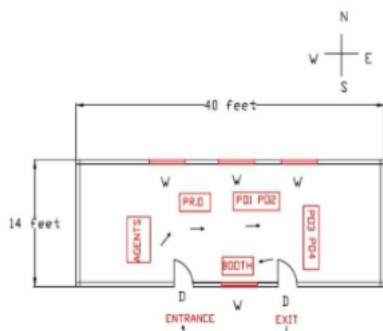

নিৰ্বাচক পঞ্জীয়ন বিষয়াৰ স্বাক্ষৰ

Nazri Naksha

Google Map View

Polling Station Building Front View

ভোটগ্ৰহন কেন্দ্ৰৰ সন্মুখৰ দৃশ্য

Cad View

Key MAP View

1 নাম : চুভদ্রা দেউৰী স্বামীৰ নাম : বুদ্ধ দেউৰী ঘৰ নং : 00 বয়স : 29 লিঙ্গ : মহিলা	CTH0569384 ফটো উপলব্ধ	2 নাম : নবনীতা দেবী বৰদলৈ স্বামীৰ নাম : প্রশান্ত বৰদলৈ ঘৰ নং : 45 বয়স : 22 লিঙ্গ : মহিলা	NIU0097295 ফটো উপলব্ধ	S 3 নাম : জিন্ট বৰদলৈ পিতাৰ নাম : বিৰেন বৰদলৈ ঘৰ নং : 54 বয়স : 34 লিঙ্গ : পুৰুষ	CTH0467886 ফটো উপলব্ধ
4 নাম : বন্ধিনি বৰদলৈ স্বামীৰ নাম : জিন্ট বৰদলৈ ঘৰ নং : 54 বয়স : 28 লিঙ্গ : মহিলা	CTH0475152 ফটো উপলব্ধ	5 নাম : বৰষা দেউৰী পিতাৰ নাম : ফুলেন দেউৰী ঘৰ নং : 72 বয়স : 21 লিঙ্গ : মহিলা	NIU0027680 ফটো উপলব্ধ	6 নাম : বিনন কোঁৱৰ পিতাৰ নাম : লক্ষ্মী কোঁৱৰ ঘৰ নং : 96 বয়স : 23 লিঙ্গ : পুৰুষ	NIU0027698 ফটো উপলব্ধ
7 নাম : পুলশ মেধি পিতাৰ নাম : হেমকান্ত ঘৰ নং : 112 বয়স : 30 লিঙ্গ : পুৰুষ	NIU0043489 ফটো উপলব্ধ	8 নাম : ৰবিতা দেউৰী পিতাৰ নাম : খনেশ্বৰ দেউৰী ঘৰ নং : 112 বয়স : 21 লিঙ্গ : মহিলা	NIU0101360 ফটো উপলব্ধ	9 নাম : নবীন মেধি পিতাৰ নাম : লালচিং মেধি ঘৰ নং : 113 বয়স : 66 লিঙ্গ : পুৰুষ	CTH4238840 ফটো উপলব্ধ
10 নাম : মমী মেধী পিতাৰ নাম : নবীন মেধী ঘৰ নং : 113 বয়স : 39 লিঙ্গ : মহিলা	CTH4238862 ফটো উপলব্ধ	11 নাম : অনিমা মেধী স্বামীৰ নাম : নবীন মেধী ঘৰ নং : 113 বয়স : 29 লিঙ্গ : মহিলা	CTH0001683 ফটো উপলব্ধ	12 নাম : অন্ত বৰদলৈ পিতাৰ নাম : নবীন বৰদলৈ ঘৰ নং : 113 বয়স : 29 লিঙ্গ : পুৰুষ	CTH0222414 ফটো উপলব্ধ
13 নাম : তৰালি পাটৰ স্বামীৰ নাম : অন্ত বৰদলৈ ঘৰ নং : 113 বয়স : 26 লিঙ্গ : মহিলা	CTH0462838 ফটো উপলব্ধ	14 নাম : আকাশ মেধি পিতাৰ নাম : নবীন মেধি ঘৰ নং : 113 বয়স : 25 লিঙ্গ : পুৰুষ	CTH2265320 ফটো উপলব্ধ	15 নাম : প্ৰণিতা বৰদলৈ স্বামীৰ নাম : ফুলমনি বৰদলৈ ঘৰ নং : 113 বয়স : 24 লিঙ্গ : মহিলা	CTH2298164 ফটো উপলব্ধ
16 নাম : অনন্ত মেধি পিতাৰ নাম : লালসিং মেধি ঘৰ নং : 118 বয়স : 66 লিঙ্গ : পুৰুষ	CTH4238873 ফটো উপলব্ধ	17 নাম : বীনা মেধি স্বামীৰ নাম : অনন্ত মেধী ঘৰ নং : 118 বয়স : 54 লিঙ্গ : মহিলা	CTH0001684 ফটো উপলব্ধ	18 নাম : অংক মেধি পিতাৰ নাম : অনন্ত মেধী ঘৰ নং : 118 বয়স : 36 লিঙ্গ : পুৰুষ	CTH0001685 ফটো উপলব্ধ
19 নাম : ৰাজদীপ মেধী পিতাৰ নাম : অনন্ত মেধী ঘৰ নং : 118 বয়স : 30 লিঙ্গ : পুৰুষ	CTH0185389 ফটো উপলব্ধ	20 নাম : ৰিন্ট মেধি পিতাৰ নাম : অনন্ত মেধী ঘৰ নং : 118 বয়স : 29 লিঙ্গ : পুৰুষ	CTH0185587 ফটো উপলব্ধ	21 নাম : মালবিকা ফাংছু মেধি স্বামীৰ নাম : অংক মেধী ঘৰ নং : 118 বয়স : 27 লিঙ্গ : মহিলা	CTH0185579 ফটো উপলব্ধ
22 নাম : প ৰমানন্দ মেধি পিতাৰ নাম : সাবিত মেধি ঘৰ নং : 115 বয়স : 51 লিঙ্গ : পুৰুষ	CTH0001688 ফটো উপলব্ধ	23 নাম : ৰূপা মেধি স্বামীৰ নাম : সাবিত মেধী ঘৰ নং : 115 বয়স : 46 লিঙ্গ : মহিলা	CTH0001689 ফটো উপলব্ধ	24 নাম : তপন বৰদলৈ পিতাৰ নাম : পৰমানন্দ বৰদলৈ ঘৰ নং : 115 বয়স : 28 লিঙ্গ : পুৰুষ	CTH2363612 ফটো উপলব্ধ
25 নাম : বিকাশ বৰদলৈ পিতাৰ নাম : পৰমানন্দ বৰদলৈ ঘৰ নং : 115 বয়স : 25 লিঙ্গ : পুৰুষ	CTH2402840 ফটো উপলব্ধ	26 নাম : আকাশ বৰদলৈ পিতাৰ নাম : পৰমানন্দ বৰদলৈ ঘৰ নং : 115 বয়স : 24 লিঙ্গ : পুৰুষ	CTH2387983 ফটো উপলব্ধ	27 নাম : ৰীতামণি মেধি স্বামীৰ নাম : তপন মেধি ঘৰ নং : 115 বয়স : 24 লিঙ্গ : মহিলা	CTH2263515 ফটো উপলব্ধ
28 নাম : মুনমী ডেকা বৰদলৈ স্বামীৰ নাম : আকাশ বৰদলৈ ঘৰ নং : 115 বয়স : 23 লিঙ্গ : মহিলা	CTH2276715 ফটো উপলব্ধ	29 নাম : টিনা বৰদলৈ স্বামীৰ নাম : অমৰ জ্যোতি দেউৰী ঘৰ নং : 115 বয়স : 23 লিঙ্গ : মহিলা	NIU0101923 ফটো উপলব্ধ	30 নাম : সত্য মেধি পিতাৰ নাম : মাটিয়া মেধী ঘৰ নং : 116 বয়স : 56 লিঙ্গ : পুৰুষ	CTH4238942 ফটো উপলব্ধ