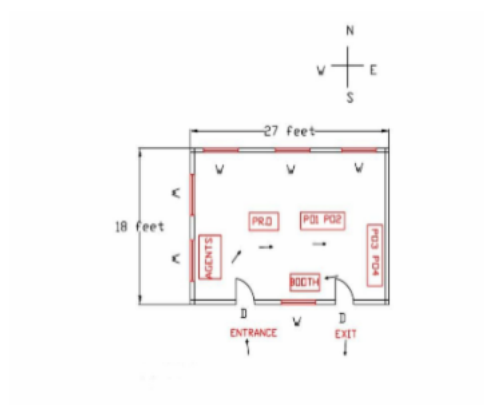

নিৰ্বাচক পঞ্জীয়ন বিষয়াৰ স্বাক্ষৰ

Nazri Naksha

Google Map View

Polling Station Building Front View

ভোটগ্ৰহন কেন্দ্ৰৰ সন্মুখৰ দৃশ্য

Cad View

Key MAP View

1 নাম : বিদ্যা বৰা পিতাৰ নাম : নগেন চন্দ্ৰ বৰা ঘৰ নং : 38 বয়স : 31 লিঙ্গ : পুৰুষ	CTH9242040 ফটো উপলব্ধ	2 নাম : বুল মেধী পিতাৰ নাম : তুলেশ্বৰ মেধী ঘৰ নং : 47 বয়স : 35 লিঙ্গ : পুৰুষ	CTH9237745 ফটো উপলব্ধ	3 নাম : মুন মেধী স্বামীৰ নাম : নৱ জ্যোতি দাস ঘৰ নং : 54 বয়স : 33 লিঙ্গ : মহিলা	CTH9241898 ফটো উপলব্ধ
4 নাম : নিলাক্ষী বৰদলৈ স্বামীৰ নাম : ভাস্কৰ বৰদলৈ ঘৰ নং : 58 বয়স : 30 লিঙ্গ : মহিলা	CTH1431614 ফটো উপলব্ধ	5 নাম : প্ৰিয়ঙ্কা মেধি পিতাৰ নাম : অতুল মেধি ঘৰ নং : 75 বয়স : 30 লিঙ্গ : মহিলা	CTH0497867 ফটো উপলব্ধ	6 নাম : চান্ত মেধী পিতাৰ নাম : প্ৰমোদ মেধী ঘৰ নং : 79 বয়স : 21 লিঙ্গ : পুৰুষ	NIU0054080 ফটো উপলব্ধ
7 নাম : শান্তি বানী দে স্বামীৰ নাম : প্ৰকাশ মজুমদাৰ ঘৰ নং : 81 বয়স : 34 লিঙ্গ : মহিলা	CTH4676318 ফটো উপলব্ধ	8 নাম : হিমাংশু জ্যোতি মেধী পিতাৰ নাম : উত্তম কুমাৰ মেধী ঘৰ নং : 85 বয়স : 21 লিঙ্গ : পুৰুষ	NIU0000810 ফটো উপলব্ধ	9 নাম : হিমাংশু জ্যোতি মেধী পিতাৰ নাম : উত্তম কুঃ মেধী ঘৰ নং : 85 বয়স : 21 লিঙ্গ : পুৰুষ	NIU0027847 ফটো উপলব্ধ
10 নাম : দলী দেবী স্বামীৰ নাম : বিপুল শৰ্মা ঘৰ নং : 86 বয়স : 55 লিঙ্গ : মহিলা	CTH3836188 ফটো উপলব্ধ	11 নাম : পৰিমিতা বৰা পিতাৰ নাম : পুতু চন্দ্ৰ বৰা ঘৰ নং : 87 বয়স : 20 লিঙ্গ : মহিলা	NIU0054437 ফটো উপলব্ধ	12 নাম : নিপা দেবী মেধি স্বামীৰ নাম : পবিত্ৰ মেধি ঘৰ নং : 92 বয়স : 25 লিঙ্গ : মহিলা	CTH4676391 ফটো উপলব্ধ
13 নাম : শেখৰ জ্যোতি মেধী পিতাৰ নাম : প্ৰবীন মেধী ঘৰ নং : 99 বয়স : 24 লিঙ্গ : পুৰুষ	CTH2356988 ফটো উপলব্ধ	14 নাম : চিন্ময় মেধি পিতাৰ নাম : প্ৰবীন মেধি ঘৰ নং : 99 বয়স : 22 লিঙ্গ : পুৰুষ	CTH2295368 ফটো উপলব্ধ	15 নাম : সত্যৰঞ্জন লক্ষৰ পিতাৰ নাম : ৰমাকান্ত লক্ষৰ ঘৰ নং : 144 বয়স : 52 লিঙ্গ : পুৰুষ	CTH9240544 ফটো উপলব্ধ
16 নাম : বিনীতা বৰা লক্ষৰ স্বামীৰ নাম : সত্য ৰঞ্জন লক্ষৰ ঘৰ নং : 144 বয়স : 44 লিঙ্গ : মহিলা	CTH9240533 ফটো উপলব্ধ	17 নাম : মৃগাংক লক্ষৰ পিতাৰ নাম : সত্য ৰঞ্জন লক্ষৰ ঘৰ নং : 144 বয়স : 25 লিঙ্গ : পুৰুষ	CTH0402271 ফটো উপলব্ধ	18 নাম : কলদীপ বৰুৱা অন্যান্য : জগন্নাথ গোস্বামী ঘৰ নং : 147 বয়স : 24 লিঙ্গ : পুৰুষ	CTH0606301 ফটো উপলব্ধ
19 নাম : বিতু বৰা পিতাৰ নাম : দেবেন বৰা ঘৰ নং : 152 বয়স : 39 লিঙ্গ : পুৰুষ	CTH9237530 ফটো উপলব্ধ	20 নাম : ভায়লীনা ডেকা পিতাৰ নাম : ৰমেন ডেকা ঘৰ নং : 152 বয়স : 32 লিঙ্গ : মহিলা	CTH0111179 ফটো উপলব্ধ	21 নাম : গোপাল বৰা পিতাৰ নাম : ধাতু বৰা ঘৰ নং : 198 বয়স : 66 লিঙ্গ : পুৰুষ	CTH9234564 ফটো উপলব্ধ
22 নাম : বীনা বৰা পিতাৰ নাম : গোপাল বৰা ঘৰ নং : 198 বয়স : 52 লিঙ্গ : মহিলা	CTH9234575 ফটো উপলব্ধ	23 নাম : পল্লবী বৰা পিতাৰ নাম : গোপাল বৰা ঘৰ নং : 198 বয়স : 36 লিঙ্গ : মহিলা	CTH9234586 ফটো উপলব্ধ	24 নাম : পম্পী বৰা পিতাৰ নাম : গোপাল বৰা ঘৰ নং : 198 বয়স : 33 লিঙ্গ : মহিলা	CTH9234597 ফটো উপলব্ধ
25 নাম : পূৰ্বী বৰা পিতাৰ নাম : গোপাল বৰা ঘৰ নং : 198 বয়স : 27 লিঙ্গ : মহিলা	CTH0400531 ফটো উপলব্ধ	26 নাম : প্ৰীতম জ্যোতি কাশ্যপ পিতাৰ নাম : গোপাল বৰা ঘৰ নং : 174 বয়স : 22 লিঙ্গ : পুৰুষ	NIU0054031 ফটো উপলব্ধ	27 নাম : প্ৰতিম জ্যোতি কাশ্যপ পিতাৰ নাম : গোপাল বৰা ঘৰ নং : 174 বয়স : 22 লিঙ্গ : পুৰুষ	NIU0062224 ফটো উপলব্ধ
28 নাম : ৰাজেন বৰা পিতাৰ নাম : লীলাধৰ বৰা ঘৰ নং : 195 বয়স : 64 লিঙ্গ : পুৰুষ	CTH9234611 ফটো উপলব্ধ	29 নাম : মিন বৰা স্বামীৰ নাম : ৰাজেন বৰা ঘৰ নং : 195 বয়স : 54 লিঙ্গ : মহিলা	CTH9234622 ফটো উপলব্ধ	30 নাম : অসীম বৰা পিতাৰ নাম : ৰাজেন বৰা ঘৰ নং : 195 বয়স : 30 লিঙ্গ : পুৰুষ	CTH2198552 ফটো উপলব্ধ