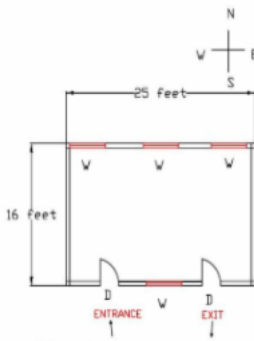

নিৰ্বাচক পঞ্জীয়ন বিষয়াৰ স্বাক্ষৰ

Nazri Naksha

Google Map View

Polling Station Building Front View

ভোটগ্রহন কেন্দ্ৰৰ সন্মুখৰ দৃশ্য

Cad View

Key MAP View

1 নাম : বীমা দাস কাকতি স্বামীৰ নাম: বিশ্বজিৎ কাকতি ঘৰ নং : 00 বয়স : 32 লিঙ্গ : মহিলা	NIU0011627 ফটো উপলব্ধ	2 নাম : মিনাৰাম বৰা পিতাৰ নাম: ডিম্বেশ্বৰ বৰা ঘৰ নং : 1 বয়স : 70 লিঙ্গ : পুৰুষ	CTH9334569 ফটো উপলব্ধ	3 নাম : মনোৰমা বৰা স্বামীৰ নাম: মিনাৰাম বৰা ঘৰ নং : 1 বয়স : 64 লিঙ্গ : মহিলা	CTH9334570 ফটো উপলব্ধ
4 নাম : হিমাদী ভূঞা স্বামীৰ নাম: বুবুল কুমাৰ বৰা ঘৰ নং : 1 বয়স : 38 লিঙ্গ : মহিলা	CTH0117481 ফটো উপলব্ধ	5 নাম : বুবুল কুমাৰ বৰা পিতাৰ নাম: মিনাৰাম বৰা ঘৰ নং : 1 বয়স : 37 লিঙ্গ : পুৰুষ	CTH9334581 ফটো উপলব্ধ	6 নাম : গীতৰ্থ গৌতম বৰা পিতাৰ নাম: মিনাৰাম বৰা ঘৰ নং : 1 বয়স : 33 লিঙ্গ : পুৰুষ	CTH9334592 ফটো উপলব্ধ
7 নাম : দেবেনু বৰা পিতাৰ নাম: ডিম্বেশ্বৰ বৰা ঘৰ নং : 2 বয়স : 66 লিঙ্গ : পুৰুষ	CTH9334605 ফটো উপলব্ধ	8 নাম : মিনতি বৰা স্বামীৰ নাম: দেবেন বৰা ঘৰ নং : 2 বয়স : 57 লিঙ্গ : মহিলা	CTH9334616 ফটো উপলব্ধ	9 নাম : অভিজিত বৰা পিতাৰ নাম: দেবেন বৰা ঘৰ নং : 2 বয়স : 30 লিঙ্গ : পুৰুষ	CTH9342409 ফটো উপলব্ধ
10 নাম : কাসিৰী বৰা স্বামীৰ নাম: জয়ন্ত বৰা ঘৰ নং : 2 বয়স : 29 লিঙ্গ : মহিলা	CTH9342670 ফটো উপলব্ধ	11 নাম : চিন্ময় বৰা পিতাৰ নাম: ঘন কান্ত বৰা ঘৰ নং : 2 বয়স : 26 লিঙ্গ : পুৰুষ	CTH0439471 ফটো উপলব্ধ	12 নাম : ভাৰ্গৱশ্ৰী বৰা পিতাৰ নাম: অতুল বৰা ঘৰ নং : 2 বয়স : 25 লিঙ্গ : পুৰুষ	CTH0387407 ফটো উপলব্ধ
13 নাম : বাসুভ বৰা মাতৃৰ নাম: চামি বৰা ঘৰ নং : 2 বয়স : 20 লিঙ্গ : পুৰুষ	NIU0099143 ফটো উপলব্ধ	14 নাম : বাবুল বৰা পিতাৰ নাম: ডিম্বেশ্বৰ বৰা ঘৰ নং : 3 বয়স : 61 লিঙ্গ : পুৰুষ	CTH9334638 ফটো উপলব্ধ	15 নাম : দিপ্তী বৰা স্বামীৰ নাম: বাবুল বৰা ঘৰ নং : 3 বয়স : 51 লিঙ্গ : মহিলা	CTH9334649 ফটো উপলব্ধ
16 নাম : পৰিনীতা বৰা পিতাৰ নাম: বাবুল বৰা ঘৰ নং : 3 বয়স : 28 লিঙ্গ : মহিলা	CTH0080598 ফটো উপলব্ধ	17 নাম : সাগৰীকা বৰা পিতাৰ নাম: বাবুল বৰা ঘৰ নং : 3 বয়স : 28 লিঙ্গ : মহিলা	CTH0388108 ফটো উপলব্ধ	18 নাম : ৰিয়াংকী বৰা পিতাৰ নাম: বাবুল বৰা ঘৰ নং : 3 বয়স : 19 লিঙ্গ : মহিলা	NIU0145367 ফটো উপলব্ধ
19 নাম : যমুনা বৰা স্বামীৰ নাম: ভোগৰাম বৰা ঘৰ নং : 8 বয়স : 69 লিঙ্গ : মহিলা	CTH9334694 ফটো উপলব্ধ	E 20 নাম : নৰেশ্বৰ বৰা পিতাৰ নাম: ভোগ ৰাম বৰা ঘৰ নং : 8 বয়স : 54 লিঙ্গ : পুৰুষ	CTH9334707 ফটো উপলব্ধ	21 নাম : নিবেদিতা বৰা স্বামীৰ নাম: নৰেশ্বৰ বৰা ঘৰ নং : 8 বয়স : 44 লিঙ্গ : মহিলা	CTH9334718 ফটো উপলব্ধ
22 নাম : মানস বৰা পিতাৰ নাম: ভোগৰাম বৰা ঘৰ নং : 8 বয়স : 34 লিঙ্গ : পুৰুষ	CTH9334729 ফটো উপলব্ধ	23 নাম : চয়ণিকা বৰা স্বামীৰ নাম: মানস বৰা ঘৰ নং : 04 বয়স : 34 লিঙ্গ : মহিলা	CTH4649109 ফটো উপলব্ধ	24 নাম : জিনিয়া ৰাণী বৰা পিতাৰ নাম: নৰেশ্বৰ বৰা ঘৰ নং : 4 বয়স : 26 লিঙ্গ : মহিলা	CTH0564476 ফটো উপলব্ধ
25 নাম : ববী দাস স্বামীৰ নাম: বিকাশ বৰা ঘৰ নং : 4 বয়স : 22 লিঙ্গ : মহিলা	NIU0052951 ফটো উপলব্ধ	26 নাম : ধৰ্মকান্ত বৰা পিতাৰ নাম: ভোগেশ্বৰ বৰা ঘৰ নং : 5 বয়স : 61 লিঙ্গ : পুৰুষ	CTH9334730 ফটো উপলব্ধ	S 27 নাম : প্ৰদীপ বৰা পিতাৰ নাম: ভোগেশ্বৰ বৰা ঘৰ নং : 5 বয়স : 58 লিঙ্গ : পুৰুষ	CTH9334763 ফটো উপলব্ধ
28 নাম : ৰেণু বৰা স্বামীৰ নাম: ধৰ্ম স্ত বৰা ঘৰ নং : 5 বয়স : 47 লিঙ্গ : মহিলা	CTH9334741 ফটো উপলব্ধ	S 29 নাম : মল্লিকা বৰা স্বামীৰ নাম: প্ৰদীপ বৰা ঘৰ নং : 5 বয়স : 46 লিঙ্গ : মহিলা	CTH9334774 ফটো উপলব্ধ	30 নাম : তুলিকা বৰা পিতাৰ নাম: ধৰ্ম কান্ত বৰা ঘৰ নং : 5 বয়স : 28 লিঙ্গ : মহিলা	CTH0581785 ফটো উপলব্ধ