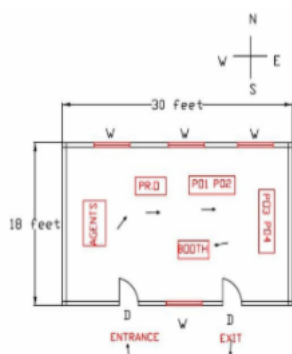

নিৰ্বাচক পঞ্জীয়ন বিষয়াৰ স্বাক্ষৰ

Nazri Naksha

Google Map View

Polling Station Building Front View

ভোটগ্ৰহন কেন্দ্ৰৰ সন্মুখৰ দৃশ্য

Cad View

Key MAP View

1 নাম : মুছকুনা বেগম স্বামীৰ নাম : বেকবুদ্দিন আহমেদ ঘৰ নং : 00 বয়স : 28 লিঙ্গ : মহিলা	CTH2214235 ফটো উপলব্ধ	2 নাম : বৰ্জনী বৰদলৈ স্বামীৰ নাম : আনন্দ বৰদলৈ ঘৰ নং : 2 বয়স : 48 লিঙ্গ : মহিলা	CTH9634575 ফটো উপলব্ধ	3 নাম : বুলবলি আশ্চাংগ পিতাৰ নাম : আনন্দ বৰদলৈ ঘৰ নং : 2 বয়স : 26 লিঙ্গ : মহিলা	CTH2352144 ফটো উপলব্ধ
S 4 নাম : সম্প্রীতি ঠাকুৰীয়া বহুমান মাতৃৰ নাম : পাৰিজাত ঠাকুৰীয়া ঘৰ নং : 2 বয়স : 21 লিঙ্গ : মহিলা	NIU0002584 ফটো উপলব্ধ	5 নাম : মিনৰাটী বোৰ্ডোলোই স্বামীৰ নাম : ফুটন বৰদলৈ ঘৰ নং : 9 বয়স : 64 লিঙ্গ : মহিলা	CTH9634597 ফটো উপলব্ধ	6 নাম : অবি বৰদলৈ পিতাৰ নাম : ফুটন বৰদলৈ ঘৰ নং : 9 বয়স : 42 লিঙ্গ : পুৰুষ	CTH9634611 ফটো উপলব্ধ
7 নাম : কৃষ্ণা বৰদলৈ স্বামীৰ নাম : দেমপুল বৰদলৈ ঘৰ নং : 9 বয়স : 41 লিঙ্গ : মহিলা	CTH9634633 ফটো উপলব্ধ	8 নাম : বৰ্ণালী দেউৰী বৰদলৈ স্বামীৰ নাম : অবি বৰদলৈ ঘৰ নং : 9 বয়স : 36 লিঙ্গ : মহিলা	CTH0403196 ফটো উপলব্ধ	9 নাম : নৰোত্তম আমছং পিতাৰ নাম : দেমপুল বৰদলৈ ঘৰ নং : 9 বয়স : 28 লিঙ্গ : পুৰুষ	CTH0400614 ফটো উপলব্ধ
10 নাম : সনত কুমাৰ আমচং পিতাৰ নাম : ডিম্পল বৰদলৈ ঘৰ নং : 3 বয়স : 22 লিঙ্গ : পুৰুষ	NIU0044727 ফটো উপলব্ধ	11 নাম : বগী বৰদলৈ স্বামীৰ নাম : চুলতান বৰদলৈ ঘৰ নং : 8 বয়স : 56 লিঙ্গ : মহিলা	CTH9634644 ফটো উপলব্ধ	12 নাম : প্রদীপ বৰদলৈ পিতাৰ নাম : চুলতান বৰদলৈ ঘৰ নং : 8 বয়স : 39 লিঙ্গ : পুৰুষ	CTH9634655 ফটো উপলব্ধ
13 নাম : মনিষা দেৱী বৰদলৈ স্বামীৰ নাম : প্রদীপ বৰদলৈ ঘৰ নং : 8 বয়স : 36 লিঙ্গ : মহিলা	CTH0399857 ফটো উপলব্ধ	14 নাম : মনুৰঞ্জন বৰদলৈ পিতাৰ নাম : চুলতান বৰদলৈ ঘৰ নং : 8 বয়স : 34 লিঙ্গ : পুৰুষ	CTH2175986 ফটো উপলব্ধ	15 নাম : মাইনী বৰদলৈ স্বামীৰ নাম : মনুৰঞ্জন বৰদলৈ ঘৰ নং : 8 বয়স : 29 লিঙ্গ : মহিলা	CTH0097048 ফটো উপলব্ধ
16 নাম : চিনা বৰদলৈ পিতাৰ নাম : চুচেন বৰদলৈ ঘৰ নং : 5 বয়স : 51 লিঙ্গ : পুৰুষ	CTH9634666 ফটো উপলব্ধ	17 নাম : ভোগেশ্বৰী বৰদলৈ স্বামীৰ নাম : চিনা বৰদলৈ ঘৰ নং : 5 বয়স : 41 লিঙ্গ : মহিলা	CTH9634688 ফটো উপলব্ধ	18 নাম : ভাৰত আশ্চাংগ পিতাৰ নাম : চায়না বৰদলৈ ঘৰ নং : 5 বয়স : 25 লিঙ্গ : পুৰুষ	CTH2352177 ফটো উপলব্ধ
R 19 নাম : ভবানী আমছং পিতাৰ নাম : চিত্তা বৰদলৈ ঘৰ নং : 5 বয়স : 23 লিঙ্গ : মহিলা	CTH4682571 ফটো উপলব্ধ	20 নাম : স্বস্তিকা বৰদলৈ স্বামীৰ নাম : মণু বৰদলৈ ঘৰ নং : 6 বয়স : 64 লিঙ্গ : মহিলা	CTH9634702 ফটো উপলব্ধ	S 21 নাম : হৰেশ বৰদলৈ পিতাৰ নাম : মণু বৰদলৈ ঘৰ নং : 6 বয়স : 51 লিঙ্গ : পুৰুষ	CTH9634713 ফটো উপলব্ধ
S 22 নাম : চন্দনা বৰ্মন স্বামীৰ নাম : হৰেন বৰদলৈ ঘৰ নং : 6 বয়স : 46 লিঙ্গ : মহিলা	CTH0147181 ফটো উপলব্ধ	23 নাম : অনপম বৰদলৈ পিতাৰ নাম : মণু বৰদলৈ ঘৰ নং : 6 বয়স : 38 লিঙ্গ : পুৰুষ	CTH9634724 ফটো উপলব্ধ	24 নাম : সিদ্ধিৰাম বৰদলৈ পিতাৰ নাম : ভাতবৰ বৰদলৈ ঘৰ নং : 9 বয়স : 61 লিঙ্গ : পুৰুষ	CTH9634735 ফটো উপলব্ধ
25 নাম : মিনা বৰদলৈ স্বামীৰ নাম : সিদ্ধিৰাম বৰদলৈ ঘৰ নং : 9 বয়স : 56 লিঙ্গ : মহিলা	CTH9634746 ফটো উপলব্ধ	26 নাম : পাপৰী বৰদলৈ পিতাৰ নাম : সিদ্ধিৰাম বৰদলৈ ঘৰ নং : 9 বয়স : 30 লিঙ্গ : মহিলা	CTH2175759 ফটো উপলব্ধ	27 নাম : উৎপল বৰদলৈ পিতাৰ নাম : সিদ্ধিৰাম বৰদলৈ ঘৰ নং : 9 বয়স : 27 লিঙ্গ : পুৰুষ	CTH0145714 ফটো উপলব্ধ
28 নাম : লুকু বৰদলৈ পিতাৰ নাম : গজেন বৰদলৈ ঘৰ নং : 8 বয়স : 66 লিঙ্গ : পুৰুষ	CTH9634757 ফটো উপলব্ধ	29 নাম : নিকুমনি বৰদলৈ পিতাৰ নাম : লুকু বৰদলৈ ঘৰ নং : 8 বয়স : 38 লিঙ্গ : পুৰুষ	CTH9634779 ফটো উপলব্ধ	30 নাম : নিতামনি বৰদলৈ স্বামীৰ নাম : নিকুমনি বৰদলৈ ঘৰ নং : 8 বয়স : 35 লিঙ্গ : মহিলা	NIU0065482 ফটো উপলব্ধ