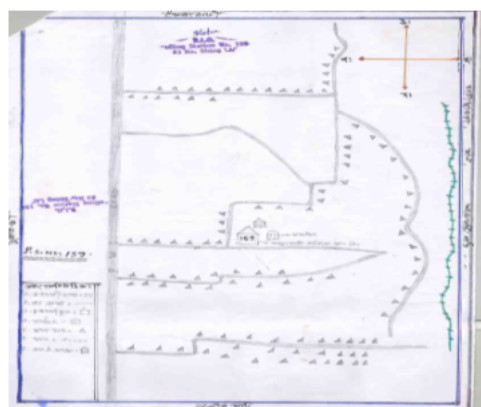

নিৰ্বাচক পঞ্জীয়ন বিষয়াৰ স্বাক্ষৰ

Nazri Naksha

Google Map View

Polling Station Building Front View

ভোটগ্ৰহন কেন্দ্ৰৰ সন্মুখৰ দৃশ্য

Cad View

Key MAP View

1 নাম : জব্বৰন নেছা স্বামীৰ নাম: আব্দুল মমিন খাঁ ঘৰ নং : 187 বয়স : 82 লিঙ্গ : মহিলা	DBH1144838 ফটো উপলব্ধ	2 নাম : আলী হুছেইন পিতাৰ নাম: মমিন খাঁ ঘৰ নং : 187 বয়স : 49 লিঙ্গ : পুৰুষ	DBH1144849 ফটো উপলব্ধ	3 নাম : সাজিদা বেগম স্বামীৰ নাম: আলী হুছেইন ঘৰ নং : 187 বয়স : 43 লিঙ্গ : মহিলা	DBH1144850 ফটো উপলব্ধ
4 নাম : শৰিফুল ইছলাম পিতাৰ নাম: আলী হুছেইন ঘৰ নং : 187 বয়স : 23 লিঙ্গ : পুৰুষ	DBH1214386 ফটো উপলব্ধ	5 নাম : আকবৰ আলী পিতাৰ নাম: মমিন খা ঘৰ নং : 188 বয়স : 65 লিঙ্গ : পুৰুষ	DBH1144861 ফটো উপলব্ধ	6 নাম : স্বফিয়া খাতুন স্বামীৰ নাম: আকবৰ আলী ঘৰ নং : 187 বয়স : 48 লিঙ্গ : মহিলা	DBH1992536 ফটো উপলব্ধ
7 নাম : আবু হানিফা পিতাৰ নাম: আকবৰ আলী ঘৰ নং : 188 বয়স : 40 লিঙ্গ : পুৰুষ	DBH1144872 ফটো উপলব্ধ	8 নাম : হাবিবা খাতুন স্বামীৰ নাম: আবু হানিফা ঘৰ নং : 188 বয়স : 38 লিঙ্গ : মহিলা	DBH1144883 ফটো উপলব্ধ	9 নাম : জিয়াবুৰ বহমান পিতাৰ নাম: আকবৰ আলী ঘৰ নং : 188 বয়স : 33 লিঙ্গ : পুৰুষ	DBH1151651 ফটো উপলব্ধ
10 নাম : হবিবুৰ বহমান পিতাৰ নাম: আকবৰ আলী ঘৰ নং : 188 বয়স : 31 লিঙ্গ : পুৰুষ	DBH1151708 ফটো উপলব্ধ	11 নাম : পাৰবিনা বেগম স্বামীৰ নাম: জিয়াবুৰ বহমান ঘৰ নং : 188 বয়স : 31 লিঙ্গ : মহিলা	DBH0457515 ফটো উপলব্ধ	12 নাম : বাহিমা খাতুন স্বামীৰ নাম: দুলাল উদ্দিন ঘৰ নং : 187 বয়স : 27 লিঙ্গ : মহিলা	DBH0598623 ফটো উপলব্ধ
13 নাম : বেজবিনা খাতুন স্বামীৰ নাম: হবিবুৰ বহমান ঘৰ নং : 188 বয়স : 27 লিঙ্গ : মহিলা	DBH0337352 ফটো উপলব্ধ	14 নাম : বুলবুল ইছলাম পিতাৰ নাম: আকবৰ আলী ঘৰ নং : 187 বয়স : 22 লিঙ্গ : পুৰুষ	DBH1813898 ফটো উপলব্ধ	15 নাম : আবু হাদিদ পিতাৰ নাম: আবু হানিফা ঘৰ নং : 188 বয়স : 21 লিঙ্গ : পুৰুষ	DBH8753063 ফটো উপলব্ধ
16 নাম : আবু শ্বাহিদ পিতাৰ নাম: আবু হানিফা ঘৰ নং : 188 বয়স : 19 লিঙ্গ : পুৰুষ	PVO0181438 ফটো উপলব্ধ	17 নাম : আলী ইছলাম পিতাৰ নাম: মমিন খা ঘৰ নং : 189 বয়স : 59 লিঙ্গ : পুৰুষ	DBH1144894 ফটো উপলব্ধ	18 নাম : শুকৰী খাতুন স্বামীৰ নাম: আলী ইছলাম ঘৰ নং : 189 বয়স : 54 লিঙ্গ : মহিলা	DBH1144907 ফটো উপলব্ধ
19 নাম : আয়ুব খান পিতাৰ নাম: আলী ইছলাম ঘৰ নং : 189 বয়স : 31 লিঙ্গ : পুৰুষ	DBH0337444 ফটো উপলব্ধ	20 নাম : নাজিমা বেগম স্বামীৰ নাম: আয়ুব খান ঘৰ নং : 189 বয়স : 29 লিঙ্গ : মহিলা	PVO0024828 ফটো উপলব্ধ	# 21 নাম : চামছুল হক পিতাৰ নাম: আব্দুল হাই ঘৰ নং : 190 বয়স : 56 লিঙ্গ : পুৰুষ	DBH1144929 ফটো উপলব্ধ
# 22 নাম : বাবিয়া খাতুন স্বামীৰ নাম: ছামছুল হক ঘৰ নং : 190 বয়স : 53 লিঙ্গ : মহিলা	DBH1144930 ফটো উপলব্ধ	23 নাম : আব্দুল বাছিত পিতাৰ নাম: ছামছুল হক ঘৰ নং : 190 বয়স : 28 লিঙ্গ : পুৰুষ	DBH2017143 ফটো উপলব্ধ	# 24 নাম : হাছনা নাহাৰ স্বামীৰ নাম: আব্দুল ওৱাহাব ঘৰ নং : 191 বয়স : 47 লিঙ্গ : মহিলা	DBH1144941 ফটো উপলব্ধ
# 25 নাম : আবুল ফজল মঃ আব্দুৰ ৰেজ্জাক পিতাৰ নাম: আব্দুল ওৱাহাব ঘৰ নং : 191 বয়স : 38 লিঙ্গ : পুৰুষ	DBH1144952 ফটো উপলব্ধ	# 26 নাম : আবুল ফজল মোঃ আশ্ৰাফুল আলাম পিতাৰ নাম: আব্দুল ওৱাহাব ঘৰ নং : 191 বয়স : 35 লিঙ্গ : পুৰুষ	DBH1144963 ফটো উপলব্ধ	# 27 নাম : আব্দুৰ ৰাকিব পিতাৰ নাম: আঃ ওৱাহাব ঘৰ নং : 191 বয়স : 28 লিঙ্গ : পুৰুষ	DBH0347138 ফটো উপলব্ধ
# 28 নাম : মহাম্মদ ইলিয়াছ পিতাৰ নাম: আব্দুল ওৱাহাব ঘৰ নং : 191 বয়স : 27 লিঙ্গ : পুৰুষ	DBH0414995 ফটো উপলব্ধ	29 নাম : আঃ গফুৰ পিতাৰ নাম: আমিৰ উদ্দিন ঘৰ নং : 192 বয়স : 66 লিঙ্গ : পুৰুষ	DBH1144974 ফটো উপলব্ধ	30 নাম : আবুল কাহেম পিতাৰ নাম: আঃ গফুৰ ঘৰ নং : 192 বয়স : 48 লিঙ্গ : পুৰুষ	DBH1145013 ফটো উপলব্ধ