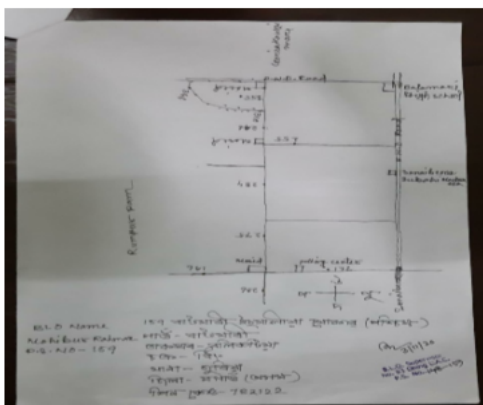

নিৰ্বাচক পঞ্জীয়ন বিষয়াৰ স্বাক্ষৰ

Nazri Naksha

Google Map View

Polling Station Building Front View

ভোটগ্ৰহন কেন্দ্ৰৰ সন্মুখৰ দৃশ্য

Cad View

Key MAP View

1 নাম : জব্বৰন নেছা স্বামীৰ নাম: আব্দুল মমিন খাঁ ঘৰ নং : 187 বয়স : 82 লিঙ্গ : মহিলা	DBH1144838 ফটো উপলব্ধ	2 নাম : আলী হুছেইন পিতাৰ নাম: মমিন খাঁ ঘৰ নং : 187 বয়স : 49 লিঙ্গ : পুৰুষ	DBH1144849 ফটো উপলব্ধ	3 নাম : সাজিদা বেগম স্বামীৰ নাম: আলী হুছেইন ঘৰ নং : 187 বয়স : 43 লিঙ্গ : মহিলা	DBH1144850 ফটো উপলব্ধ
4 নাম : শৰিফুল ইছলাম পিতাৰ নাম: আলী হুছেইন ঘৰ নং : 187 বয়স : 23 লিঙ্গ : পুৰুষ	DBH1214386 ফটো উপলব্ধ	5 নাম : আকবৰ আলী পিতাৰ নাম: মমিন খা ঘৰ নং : 188 বয়স : 65 লিঙ্গ : পুৰুষ	DBH1144861 ফটো উপলব্ধ	6 নাম : স্বফিয়া খাতুন স্বামীৰ নাম: আকবৰ আলী ঘৰ নং : 187 বয়স : 48 লিঙ্গ : মহিলা	DBH1992536 ফটো উপলব্ধ
7 নাম : আবু হানিফা পিতাৰ নাম: আকবৰ আলী ঘৰ নং : 188 বয়স : 40 লিঙ্গ : পুৰুষ	DBH1144872 ফটো উপলব্ধ	8 নাম : হাবিবা খাতুন স্বামীৰ নাম: আবু হানিফা ঘৰ নং : 188 বয়স : 38 লিঙ্গ : মহিলা	DBH1144883 ফটো উপলব্ধ	9 নাম : জিয়াবুৰ বহমান পিতাৰ নাম: আকবৰ আলী ঘৰ নং : 188 বয়স : 33 লিঙ্গ : পুৰুষ	DBH1151651 ফটো উপলব্ধ
10 নাম : হবিবুৰ বহমান পিতাৰ নাম: আকবৰ আলী ঘৰ নং : 188 বয়স : 31 লিঙ্গ : পুৰুষ	DBH1151708 ফটো উপলব্ধ	11 নাম : পাৰবিনা বেগম স্বামীৰ নাম: জিয়াবুৰ বহমান ঘৰ নং : 188 বয়স : 31 লিঙ্গ : মহিলা	DBH0457515 ফটো উপলব্ধ	12 নাম : বাহিমা খাতুন স্বামীৰ নাম: দুলাল উদ্দিন ঘৰ নং : 187 বয়স : 27 লিঙ্গ : মহিলা	DBH0598623 ফটো উপলব্ধ
13 নাম : বেজবিনা খাতুন স্বামীৰ নাম: হবিবুৰ বহমান ঘৰ নং : 188 বয়স : 27 লিঙ্গ : মহিলা	DBH0337352 ফটো উপলব্ধ	14 নাম : বুলবুল ইছলাম পিতাৰ নাম: আকবৰ আলী ঘৰ নং : 187 বয়স : 22 লিঙ্গ : পুৰুষ	DBH1813898 ফটো উপলব্ধ	15 নাম : আবু হাদিদ পিতাৰ নাম: আবু হানিফা ঘৰ নং : 188 বয়স : 21 লিঙ্গ : পুৰুষ	DBH8753063 ফটো উপলব্ধ
16 নাম : আবু শ্বাহিদ পিতাৰ নাম: আবু হানিফা ঘৰ নং : 188 বয়স : 19 লিঙ্গ : পুৰুষ	PVO0181438 ফটো উপলব্ধ	17 নাম : আলী ইছলাম পিতাৰ নাম: মমিন খা ঘৰ নং : 189 বয়স : 59 লিঙ্গ : পুৰুষ	DBH1144894 ফটো উপলব্ধ	18 নাম : শুকৰী খাতুন স্বামীৰ নাম: আলী ইছলাম ঘৰ নং : 189 বয়স : 54 লিঙ্গ : মহিলা	DBH1144907 ফটো উপলব্ধ
19 নাম : আয়ুব খান পিতাৰ নাম: আলী ইছলাম ঘৰ নং : 189 বয়স : 31 লিঙ্গ : পুৰুষ	DBH0337444 ফটো উপলব্ধ	20 নাম : নাজিমা বেগম স্বামীৰ নাম: আয়ুব খান ঘৰ নং : 189 বয়স : 29 লিঙ্গ : মহিলা	PVO0024828 ফটো উপলব্ধ	# 21 নাম : চামছুল হক পিতাৰ নাম: আব্দুল হাই ঘৰ নং : 190 বয়স : 56 লিঙ্গ : পুৰুষ	DBH1144929 ফটো উপলব্ধ
# 22 নাম : বাবিয়া খাতুন স্বামীৰ নাম: ছামছুল হক ঘৰ নং : 190 বয়স : 53 লিঙ্গ : মহিলা	DBH1144930 ফটো উপলব্ধ	23 নাম : আব্দুল বাছিত পিতাৰ নাম: ছামছুল হক ঘৰ নং : 190 বয়স : 28 লিঙ্গ : পুৰুষ	DBH2017143 ফটো উপলব্ধ	# 24 নাম : হাছনা নাহাৰ স্বামীৰ নাম: আব্দুল ওৱাহাব ঘৰ নং : 191 বয়স : 47 লিঙ্গ : মহিলা	DBH1144941 ফটো উপলব্ধ
# 25 নাম : আবুল ফজল মঃ আব্দুৰ ৰেজ্জাক পিতাৰ নাম: আব্দুল ওৱাহাব ঘৰ নং : 191 বয়স : 38 লিঙ্গ : পুৰুষ	DBH1144952 ফটো উপলব্ধ	# 26 নাম : আবুল ফজল মোঃ আশ্ৰাফুল আলাম পিতাৰ নাম: আব্দুল ওৱাহাব ঘৰ নং : 191 বয়স : 35 লিঙ্গ : পুৰুষ	DBH1144963 ফটো উপলব্ধ	# 27 নাম : আব্দুৰ ৰাকিব পিতাৰ নাম: আঃ ওৱাহাব ঘৰ নং : 191 বয়স : 28 লিঙ্গ : পুৰুষ	DBH0347138 ফটো উপলব্ধ
# 28 নাম : মহাম্মদ ইলিয়াছ পিতাৰ নাম: আব্দুল ওৱাহাব ঘৰ নং : 191 বয়স : 27 লিঙ্গ : পুৰুষ	DBH0414995 ফটো উপলব্ধ	29 নাম : আঃ গফুৰ পিতাৰ নাম: আমিৰ উদ্দিন ঘৰ নং : 192 বয়স : 66 লিঙ্গ : পুৰুষ	DBH1144974 ফটো উপলব্ধ	30 নাম : আবুল কাহেম পিতাৰ নাম: আঃ গফুৰ ঘৰ নং : 192 বয়স : 48 লিঙ্গ : পুৰুষ	DBH1145013 ফটো উপলব্ধ