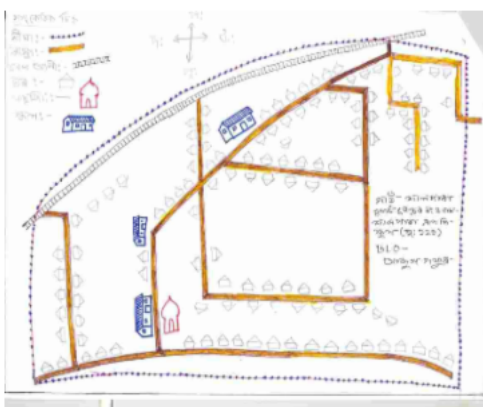

নিৰ্বাচক পঞ্জীয়ন বিষয়াৰ স্বাক্ষৰ

Nazri Naksha

Google Map View

Polling Station Building Front View

ভোটগ্ৰহন কেন্দ্ৰৰ সন্মুখৰ দৃশ্য

Cad View

Key MAP View

1 নাম : জব্বৰন নেছা স্বামীৰ নাম: আব্দুল মমিন খাঁ ঘৰ নং : 187 বয়স : 82 লিঙ্গ : মহিলা	DBH1144838 ফটো উপলব্ধ	2 নাম : আলী হুছেইন পিতাৰ নাম: মমিন খাঁ ঘৰ নং : 187 বয়স : 49 লিঙ্গ : পুৰুষ	DBH1144849 ফটো উপলব্ধ	3 নাম : সাজিদা বেগম স্বামীৰ নাম: আলী হুছেইন ঘৰ নং : 187 বয়স : 43 লিঙ্গ : মহিলা	DBH1144850 ফটো উপলব্ধ
4 নাম : শৰিফুল ইছলাম পিতাৰ নাম: আলী হুছেইন ঘৰ নং : 187 বয়স : 23 লিঙ্গ : পুৰুষ	DBH1214386 ফটো উপলব্ধ	5 নাম : আকবৰ আলী পিতাৰ নাম: মমিন খা ঘৰ নং : 188 বয়স : 65 লিঙ্গ : পুৰুষ	DBH1144861 ফটো উপলব্ধ	6 নাম : স্বফিয়া খাতুন স্বামীৰ নাম: আকবৰ আলী ঘৰ নং : 187 বয়স : 48 লিঙ্গ : মহিলা	DBH1992536 ফটো উপলব্ধ
7 নাম : আবু হানিফা পিতাৰ নাম: আকবৰ আলী ঘৰ নং : 188 বয়স : 40 লিঙ্গ : পুৰুষ	DBH1144872 ফটো উপলব্ধ	8 নাম : হাবিবা খাতুন স্বামীৰ নাম: আবু হানিফা ঘৰ নং : 188 বয়স : 38 লিঙ্গ : মহিলা	DBH1144883 ফটো উপলব্ধ	9 নাম : জিয়াবুৰ বহমান পিতাৰ নাম: আকবৰ আলী ঘৰ নং : 188 বয়স : 33 লিঙ্গ : পুৰুষ	DBH1151651 ফটো উপলব্ধ
10 নাম : হবিবুৰ বহমান পিতাৰ নাম: আকবৰ আলী ঘৰ নং : 188 বয়স : 31 লিঙ্গ : পুৰুষ	DBH1151708 ফটো উপলব্ধ	11 নাম : পাৰবিনা বেগম স্বামীৰ নাম: জিয়াবুৰ বহমান ঘৰ নং : 188 বয়স : 31 লিঙ্গ : মহিলা	DBH0457515 ফটো উপলব্ধ	12 নাম : বাহিমা খাতুন স্বামীৰ নাম: দুলাল উদ্দিন ঘৰ নং : 187 বয়স : 27 লিঙ্গ : মহিলা	DBH0598623 ফটো উপলব্ধ
13 নাম : বেজবিনা খাতুন স্বামীৰ নাম: হবিবুৰ বহমান ঘৰ নং : 188 বয়স : 27 লিঙ্গ : মহিলা	DBH0337352 ফটো উপলব্ধ	14 নাম : বুলবুল ইছলাম পিতাৰ নাম: আকবৰ আলী ঘৰ নং : 187 বয়স : 22 লিঙ্গ : পুৰুষ	DBH1813898 ফটো উপলব্ধ	15 নাম : আবু হাদিদ পিতাৰ নাম: আবু হানিফা ঘৰ নং : 188 বয়স : 21 লিঙ্গ : পুৰুষ	DBH8753063 ফটো উপলব্ধ
16 নাম : আবু শ্বাহিদ পিতাৰ নাম: আবু হানিফা ঘৰ নং : 188 বয়স : 19 লিঙ্গ : পুৰুষ	PVO0181438 ফটো উপলব্ধ	17 নাম : আলী ইছলাম পিতাৰ নাম: মমিন খা ঘৰ নং : 189 বয়স : 59 লিঙ্গ : পুৰুষ	DBH1144894 ফটো উপলব্ধ	18 নাম : শুকৰী খাতুন স্বামীৰ নাম: আলী ইছলাম ঘৰ নং : 189 বয়স : 54 লিঙ্গ : মহিলা	DBH1144907 ফটো উপলব্ধ
19 নাম : আয়ুব খান পিতাৰ নাম: আলী ইছলাম ঘৰ নং : 189 বয়স : 31 লিঙ্গ : পুৰুষ	DBH0337444 ফটো উপলব্ধ	20 নাম : নাজিমা বেগম স্বামীৰ নাম: আয়ুব খান ঘৰ নং : 189 বয়স : 29 লিঙ্গ : মহিলা	PVO0024828 ফটো উপলব্ধ	# 21 নাম : চামছুল হক পিতাৰ নাম: আব্দুল হাই ঘৰ নং : 190 বয়স : 56 লিঙ্গ : পুৰুষ	DBH1144929 ফটো উপলব্ধ
# 22 নাম : বাবিয়া খাতুন স্বামীৰ নাম: ছামছুল হক ঘৰ নং : 190 বয়স : 53 লিঙ্গ : মহিলা	DBH1144930 ফটো উপলব্ধ	23 নাম : আব্দুল বাছিত পিতাৰ নাম: ছামছুল হক ঘৰ নং : 190 বয়স : 28 লিঙ্গ : পুৰুষ	DBH2017143 ফটো উপলব্ধ	# 24 নাম : হাছনা নাহাৰ স্বামীৰ নাম: আব্দুল ওৱাহাব ঘৰ নং : 191 বয়স : 47 লিঙ্গ : মহিলা	DBH1144941 ফটো উপলব্ধ
# 25 নাম : আবুল ফজল মঃ আব্দুৰ ৰেজ্জাক পিতাৰ নাম: আব্দুল ওৱাহাব ঘৰ নং : 191 বয়স : 38 লিঙ্গ : পুৰুষ	DBH1144952 ফটো উপলব্ধ	# 26 নাম : আবুল ফজল মোঃ আশ্ৰাফুল আলাম পিতাৰ নাম: আব্দুল ওৱাহাব ঘৰ নং : 191 বয়স : 35 লিঙ্গ : পুৰুষ	DBH1144963 ফটো উপলব্ধ	# 27 নাম : আব্দুৰ ৰাকিব পিতাৰ নাম: আঃ ওৱাহাব ঘৰ নং : 191 বয়স : 28 লিঙ্গ : পুৰুষ	DBH0347138 ফটো উপলব্ধ
# 28 নাম : মহাম্মদ ইলিয়াছ পিতাৰ নাম: আব্দুল ওৱাহাব ঘৰ নং : 191 বয়স : 27 লিঙ্গ : পুৰুষ	DBH0414995 ফটো উপলব্ধ	29 নাম : আঃ গফুৰ পিতাৰ নাম: আমিৰ উদ্দিন ঘৰ নং : 192 বয়স : 66 লিঙ্গ : পুৰুষ	DBH1144974 ফটো উপলব্ধ	30 নাম : আবুল কাহেম পিতাৰ নাম: আঃ গফুৰ ঘৰ নং : 192 বয়স : 48 লিঙ্গ : পুৰুষ	DBH1145013 ফটো উপলব্ধ