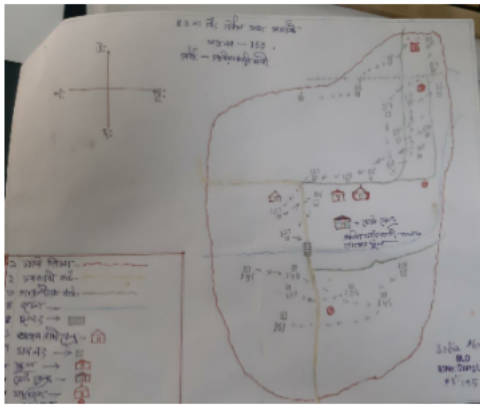

Nazri Naksha