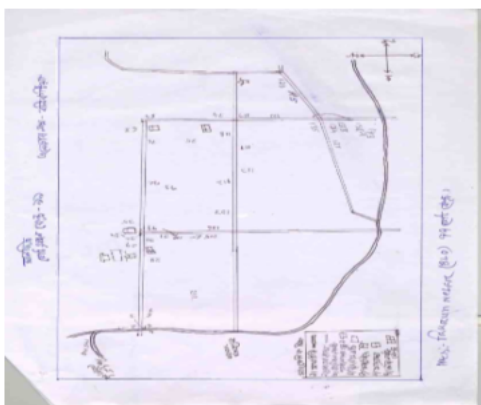

নিৰ্বাচক পঞ্জীয়ন বিষয়াৰ স্বাক্ষৰ

Nazri Naksha

Google Map View

Polling Station Building Front View

ভোটগ্ৰহন কেন্দ্ৰৰ সন্মুখৰ দৃশ্য

Cad View

Key MAP View

|  |                          |   |                          |   |                          |
|--|--------------------------|---|--------------------------|---|--------------------------|
| 1<br>নাম : ছফৰা খাতুন<br>স্বামীৰ নাম : জয়নাল আবদিন<br>ঘৰ নং : 1<br>বয়স : 102 লিঙ্গ : মহিলা       | DBH8234580<br>ফটো উপলব্ধ | 2<br>নাম : আবুল কালাম<br>পিতাৰ নাম : জয়নাল আবদিন<br>ঘৰ নং : 1<br>বয়স : 53 লিঙ্গ : পুৰুষ       | DBH8234579<br>ফটো উপলব্ধ | 3<br>নাম : দিলোৱাৰা বেগম<br>স্বামীৰ নাম : আবুল কালাম<br>ঘৰ নং : 1<br>বয়স : 45 লিঙ্গ : মহিলা              | DBH8234591<br>ফটো উপলব্ধ |
| S2 4<br>নাম : আবিদা চুলতানা<br>স্বামীৰ নাম : বন্দিুল ইছলাম<br>ঘৰ নং : 1<br>বয়স : 27 লিঙ্গ : মহিলা | DBH0400770<br>ফটো উপলব্ধ | 5<br>নাম : মুজাহিদুল ইকবাল<br>পিতাৰ নাম : আবুল কালাম<br>ঘৰ নং : 1<br>বয়স : 21 লিঙ্গ : পুৰুষ    | PVO0086975<br>ফটো উপলব্ধ | 6<br>নাম : ছফিৰ উদ্দিন<br>পিতাৰ নাম : জয়নাল আবদিন<br>ঘৰ নং : 2<br>বয়স : 90 লিঙ্গ : পুৰুষ                | DBH8234604<br>ফটো উপলব্ধ |
| 7<br>নাম : ছহৰ বানু<br>স্বামীৰ নাম : ছফিৰ উদ্দিন<br>ঘৰ নং : 2<br>বয়স : 81 লিঙ্গ : মহিলা           | DBH8234615<br>ফটো উপলব্ধ | 8<br>নাম : আফাজ উদ্দিন<br>পিতাৰ নাম : ছফিৰ উদ্দিন<br>ঘৰ নং : 2<br>বয়স : 48 লিঙ্গ : পুৰুষ       | DBH8234626<br>ফটো উপলব্ধ | 9<br>নাম : ফাতেমা খাতুন<br>পিতাৰ নাম : ছফিৰ উদ্দিন<br>ঘৰ নং : 02<br>বয়স : 48 লিঙ্গ : মহিলা               | DBH2031102<br>ফটো উপলব্ধ |
| 10<br>নাম : ছামছুল হক<br>পিতাৰ নাম : ছফিৰ উদ্দিন<br>ঘৰ নং : 2<br>বয়স : 46 লিঙ্গ : পুৰুষ           | DBH8234648<br>ফটো উপলব্ধ | 11<br>নাম : জোসনাৰা বেগম<br>স্বামীৰ নাম : ছামছুল হক<br>ঘৰ নং : 2<br>বয়স : 45 লিঙ্গ : মহিলা     | DBH8234659<br>ফটো উপলব্ধ | 12<br>নাম : নিৰালা বেগম<br>স্বামীৰ নাম : আফাজ উদ্দিন<br>ঘৰ নং : 2<br>বয়স : 45 লিঙ্গ : মহিলা              | DBH8234637<br>ফটো উপলব্ধ |
| 13<br>নাম : পাৰুল হুছেন<br>পিতাৰ নাম : ছফিৰ উদ্দিন<br>ঘৰ নং : 2<br>বয়স : 44 লিঙ্গ : পুৰুষ         | DBH8234660<br>ফটো উপলব্ধ | 14<br>নাম : জাকিৰ হুছেইন<br>পিতাৰ নাম : ছফিৰ উদ্দিন<br>ঘৰ নং : 2<br>বয়স : 42 লিঙ্গ : পুৰুষ     | DBH8234671<br>ফটো উপলব্ধ | 15<br>নাম : আকলিমা খাতুন<br>স্বামীৰ নাম : পাৰুল হুছেন<br>ঘৰ নং : 2<br>বয়স : 34 লিঙ্গ : মহিলা             | DBH8242975<br>ফটো উপলব্ধ |
| 16<br>নাম : মোনজিৰুল ইছলাম<br>পিতাৰ নাম : আফাজ উদ্দিন<br>ঘৰ নং : 2<br>বয়স : 29 লিঙ্গ : পুৰুষ      | DBH0339143<br>ফটো উপলব্ধ | 17<br>নাম : মুকছিদুল ইছলাম<br>পিতাৰ নাম : আফাজ উদ্দিন<br>ঘৰ নং : 2<br>বয়স : 26 লিঙ্গ : পুৰুষ   | DBH2031219<br>ফটো উপলব্ধ | 18<br>নাম : তাফাজুল হক<br>পিতাৰ নাম : আফাজ উদ্দিন<br>ঘৰ নং : 2<br>বয়স : 24 লিঙ্গ : পুৰুষ                 | DBH2031284<br>ফটো উপলব্ধ |
| 19<br>নাম : খাইৰন নেছা<br>পিতাৰ নাম : পাৰুল হুছেন<br>ঘৰ নং : 2<br>বয়স : 23 লিঙ্গ : মহিলা          | PVO0185678<br>ফটো উপলব্ধ | # 20<br>নাম : আশিকুল ইছলাম<br>পিতাৰ নাম : ছামছুল হক<br>ঘৰ নং : 2<br>বয়স : 22 লিঙ্গ : পুৰুষ     | DBH2031235<br>ফটো উপলব্ধ | E 21<br>নাম : আঃ মন্লাছ<br>পিতাৰ নাম : জয়নাল আবদিন<br>ঘৰ নং : 9<br>বয়স : 79 লিঙ্গ : পুৰুষ               | DBH8234682<br>ফটো উপলব্ধ |
| E 22<br>নাম : হালিমন নেছা<br>স্বামীৰ নাম : আঃ মন্লাছ<br>ঘৰ নং : 9<br>বয়স : 72 লিঙ্গ : মহিলা       | DBH8234693<br>ফটো উপলব্ধ | D 23<br>নাম : জাহানাৰা বেগম<br>স্বামীৰ নাম : আঃ মন্লাছ<br>ঘৰ নং : 9<br>বয়স : 70 লিঙ্গ : মহিলা  | DBH8234706<br>ফটো উপলব্ধ | 24<br>নাম : ছাদাম হুছেইন<br>পিতাৰ নাম : আঃ মন্লাছ<br>ঘৰ নং : 9<br>বয়স : 23 লিঙ্গ : পুৰুষ                 | DBH1483262<br>ফটো উপলব্ধ |
| 25<br>নাম : জোসনাৰা বেগম<br>স্বামীৰ নাম : আব্দুল ছালাম<br>ঘৰ নং : 8<br>বয়স : 54 লিঙ্গ : মহিলা     | DBH8234717<br>ফটো উপলব্ধ | 26<br>নাম : জহিৰুল ইছলাম<br>পিতাৰ নাম : আব্দুল ছালাম<br>ঘৰ নং : 8<br>বয়স : 38 লিঙ্গ : পুৰুষ    | DBH8234728<br>ফটো উপলব্ধ | 27<br>নাম : বাহাৰুল ইছলাম<br>পিতাৰ নাম : আব্দুল ছালাম<br>ঘৰ নং : 8<br>বয়স : 34 লিঙ্গ : পুৰুষ             | DBH8234739<br>ফটো উপলব্ধ |
| 28<br>নাম : ৰৌজি না পাৰবিন<br>স্বামীৰ নাম : বাহাৰুল ইছলাম<br>ঘৰ নং : 4<br>বয়স : 28 লিঙ্গ : মহিলা  | PVO0040659<br>ফটো উপলব্ধ | 29<br>নাম : ওৱাহিদা খাতুন<br>স্বামীৰ নাম : জহিৰুল ইছলাম<br>ঘৰ নং : 8<br>বয়স : 23 লিঙ্গ : মহিলা | DBH1482850<br>ফটো উপলব্ধ | 30<br>নাম : মজিবুৰ বহমান<br>পিতাৰ নাম : মৃত হাজী মিয়াৰ<br>উদ্দিন<br>ঘৰ নং : 5<br>বয়স : 55 লিঙ্গ : পুৰুষ | DBH8234740<br>ফটো উপলব্ধ |