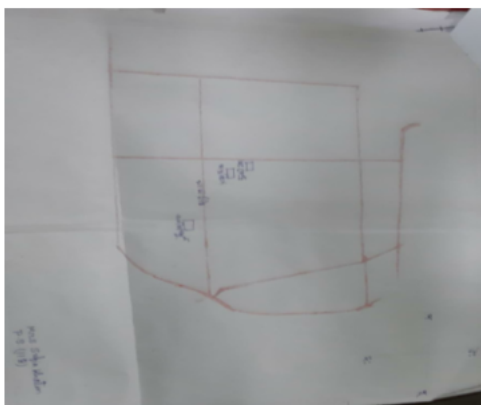

নিৰ্বাচক পঞ্জীয়ন বিষয়াৰ স্বাক্ষৰ

Nazri Naksha

Google Map View

Polling Station Building Front View

ভোটগ্ৰহন কেন্দ্ৰৰ সন্মুখৰ দৃশ্য

Cad View

Key MAP View

|  |                          |   |                          |   |                          |
|--|--------------------------|---|--------------------------|---|--------------------------|
| 1<br>নাম : ছফৰা খাতুন<br>স্বামীৰ নাম : জয়নাল আবদিন<br>ঘৰ নং : 1<br>বয়স : 102 লিঙ্গ : মহিলা       | DBH8234580<br>ফটো উপলব্ধ | 2<br>নাম : আবুল কালাম<br>পিতাৰ নাম : জয়নাল আবদিন<br>ঘৰ নং : 1<br>বয়স : 53 লিঙ্গ : পুৰুষ       | DBH8234579<br>ফটো উপলব্ধ | 3<br>নাম : দিলোৱাৰা বেগম<br>স্বামীৰ নাম : আবুল কালাম<br>ঘৰ নং : 1<br>বয়স : 45 লিঙ্গ : মহিলা              | DBH8234591<br>ফটো উপলব্ধ |
| S2 4<br>নাম : আবিদা চুলতানা<br>স্বামীৰ নাম : বন্দিুল ইছলাম<br>ঘৰ নং : 1<br>বয়স : 27 লিঙ্গ : মহিলা | DBH0400770<br>ফটো উপলব্ধ | 5<br>নাম : মুজাহিদুল ইকবাল<br>পিতাৰ নাম : আবুল কালাম<br>ঘৰ নং : 1<br>বয়স : 21 লিঙ্গ : পুৰুষ    | PVO0086975<br>ফটো উপলব্ধ | 6<br>নাম : ছফিৰ উদ্দিন<br>পিতাৰ নাম : জয়নাল আবদিন<br>ঘৰ নং : 2<br>বয়স : 90 লিঙ্গ : পুৰুষ                | DBH8234604<br>ফটো উপলব্ধ |
| 7<br>নাম : ছহৰ বানু<br>স্বামীৰ নাম : ছফিৰ উদ্দিন<br>ঘৰ নং : 2<br>বয়স : 81 লিঙ্গ : মহিলা           | DBH8234615<br>ফটো উপলব্ধ | 8<br>নাম : আফাজ উদ্দিন<br>পিতাৰ নাম : ছফিৰ উদ্দিন<br>ঘৰ নং : 2<br>বয়স : 48 লিঙ্গ : পুৰুষ       | DBH8234626<br>ফটো উপলব্ধ | 9<br>নাম : ফাতেমা খাতুন<br>পিতাৰ নাম : ছফিৰ উদ্দিন<br>ঘৰ নং : 02<br>বয়স : 48 লিঙ্গ : মহিলা               | DBH2031102<br>ফটো উপলব্ধ |
| 10<br>নাম : ছামছুল হক<br>পিতাৰ নাম : ছফিৰ উদ্দিন<br>ঘৰ নং : 2<br>বয়স : 46 লিঙ্গ : পুৰুষ           | DBH8234648<br>ফটো উপলব্ধ | 11<br>নাম : জোসনাৰা বেগম<br>স্বামীৰ নাম : ছামছুল হক<br>ঘৰ নং : 2<br>বয়স : 45 লিঙ্গ : মহিলা     | DBH8234659<br>ফটো উপলব্ধ | 12<br>নাম : নিৰালা বেগম<br>স্বামীৰ নাম : আফাজ উদ্দিন<br>ঘৰ নং : 2<br>বয়স : 45 লিঙ্গ : মহিলা              | DBH8234637<br>ফটো উপলব্ধ |
| 13<br>নাম : পাৰুল হুছেন<br>পিতাৰ নাম : ছফিৰ উদ্দিন<br>ঘৰ নং : 2<br>বয়স : 44 লিঙ্গ : পুৰুষ         | DBH8234660<br>ফটো উপলব্ধ | 14<br>নাম : জাকিৰ হুছেইন<br>পিতাৰ নাম : ছফিৰ উদ্দিন<br>ঘৰ নং : 2<br>বয়স : 42 লিঙ্গ : পুৰুষ     | DBH8234671<br>ফটো উপলব্ধ | 15<br>নাম : আকলিমা খাতুন<br>স্বামীৰ নাম : পাৰুল হুছেন<br>ঘৰ নং : 2<br>বয়স : 34 লিঙ্গ : মহিলা             | DBH8242975<br>ফটো উপলব্ধ |
| 16<br>নাম : মোনজিৰুল ইছলাম<br>পিতাৰ নাম : আফাজ উদ্দিন<br>ঘৰ নং : 2<br>বয়স : 29 লিঙ্গ : পুৰুষ      | DBH0339143<br>ফটো উপলব্ধ | 17<br>নাম : মুকছিদুল ইছলাম<br>পিতাৰ নাম : আফাজ উদ্দিন<br>ঘৰ নং : 2<br>বয়স : 26 লিঙ্গ : পুৰুষ   | DBH2031219<br>ফটো উপলব্ধ | 18<br>নাম : তাফাজুল হক<br>পিতাৰ নাম : আফাজ উদ্দিন<br>ঘৰ নং : 2<br>বয়স : 24 লিঙ্গ : পুৰুষ                 | DBH2031284<br>ফটো উপলব্ধ |
| 19<br>নাম : খাইৰন নেছা<br>পিতাৰ নাম : পাৰুল হুছেন<br>ঘৰ নং : 2<br>বয়স : 23 লিঙ্গ : মহিলা          | PVO0185678<br>ফটো উপলব্ধ | # 20<br>নাম : আশিকুল ইছলাম<br>পিতাৰ নাম : ছামছুল হক<br>ঘৰ নং : 2<br>বয়স : 22 লিঙ্গ : পুৰুষ     | DBH2031235<br>ফটো উপলব্ধ | E 21<br>নাম : আঃ মন্লাছ<br>পিতাৰ নাম : জয়নাল আবদিন<br>ঘৰ নং : 9<br>বয়স : 79 লিঙ্গ : পুৰুষ               | DBH8234682<br>ফটো উপলব্ধ |
| E 22<br>নাম : হালিমন নেছা<br>স্বামীৰ নাম : আঃ মন্লাছ<br>ঘৰ নং : 9<br>বয়স : 72 লিঙ্গ : মহিলা       | DBH8234693<br>ফটো উপলব্ধ | D 23<br>নাম : জাহানাৰা বেগম<br>স্বামীৰ নাম : আঃ মন্লাছ<br>ঘৰ নং : 9<br>বয়স : 70 লিঙ্গ : মহিলা  | DBH8234706<br>ফটো উপলব্ধ | 24<br>নাম : ছাদাম হুছেইন<br>পিতাৰ নাম : আঃ মন্লাছ<br>ঘৰ নং : 9<br>বয়স : 23 লিঙ্গ : পুৰুষ                 | DBH1483262<br>ফটো উপলব্ধ |
| 25<br>নাম : জোসনাৰা বেগম<br>স্বামীৰ নাম : আব্দুল ছালাম<br>ঘৰ নং : 8<br>বয়স : 54 লিঙ্গ : মহিলা     | DBH8234717<br>ফটো উপলব্ধ | 26<br>নাম : জহিৰুল ইছলাম<br>পিতাৰ নাম : আব্দুল ছালাম<br>ঘৰ নং : 8<br>বয়স : 38 লিঙ্গ : পুৰুষ    | DBH8234728<br>ফটো উপলব্ধ | 27<br>নাম : বাহাৰুল ইছলাম<br>পিতাৰ নাম : আব্দুল ছালাম<br>ঘৰ নং : 8<br>বয়স : 34 লিঙ্গ : পুৰুষ             | DBH8234739<br>ফটো উপলব্ধ |
| 28<br>নাম : ৰৌজি না পাৰবিন<br>স্বামীৰ নাম : বাহাৰুল ইছলাম<br>ঘৰ নং : 4<br>বয়স : 28 লিঙ্গ : মহিলা  | PVO0040659<br>ফটো উপলব্ধ | 29<br>নাম : ওৱাহিদা খাতুন<br>স্বামীৰ নাম : জহিৰুল ইছলাম<br>ঘৰ নং : 8<br>বয়স : 23 লিঙ্গ : মহিলা | DBH1482850<br>ফটো উপলব্ধ | 30<br>নাম : মজিবুৰ বহমান<br>পিতাৰ নাম : মৃত হাজী মিয়াৰ<br>উদ্দিন<br>ঘৰ নং : 5<br>বয়স : 55 লিঙ্গ : পুৰুষ | DBH8234740<br>ফটো উপলব্ধ |