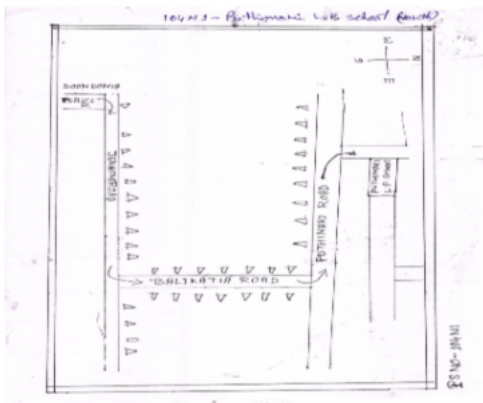

Nazri Naksha