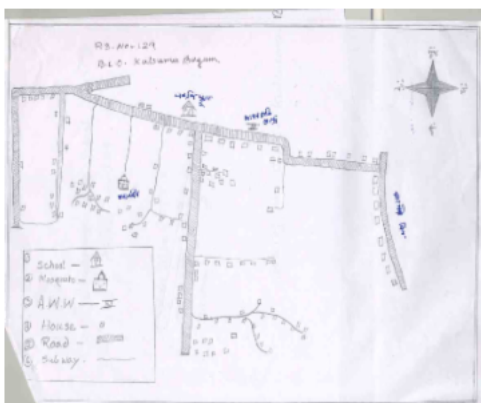

নিৰ্বাচক পঞ্জীয়ন বিষয়াৰ স্বাক্ষৰ

Nazri Naksha

Google Map View

Polling Station Building Front View

ভোটগ্ৰহন কেন্দ্ৰৰ সন্মুখৰ দৃশ্য

Cad View

Key MAP View

1 নাম : সহৰবান স্বামীৰ নাম: গিয়াচ উদ্দিন ঘৰ নং : 1 বয়স : 80 লিঙ্গ : মহিলা	DBH9634575 ফটো উপলব্ধ	D2 নাম : বয়মন নেচা স্বামীৰ নাম: চামচুদ্দিন ঘৰ নং : 1 বয়স : 76 লিঙ্গ : মহিলা	DBH9634633 ফটো উপলব্ধ	3 নাম : আ: বহিদ পিতাৰ নাম: গিয়াচ উদ্দিন ঘৰ নং : 1 বয়স : 62 লিঙ্গ : পুৰুষ	DBH9634586 ফটো উপলব্ধ
4 নাম : মহিৰম নেচা স্বামীৰ নাম: আঃ বহিদ ঘৰ নং : 1 বয়স : 52 লিঙ্গ : মহিলা	DBH9634597 ফটো উপলব্ধ	E2 5 নাম : আঃ মতিন পিতাৰ নাম: গিয়াছ উদ্দিন ঘৰ নং : 1 বয়স : 45 লিঙ্গ : পুৰুষ	DBH9634644 ফটো উপলব্ধ	6 নাম : বুমনো খাতুন স্বামীৰ নাম: আঃ মতিন ঘৰ নং : 1 বয়স : 41 লিঙ্গ : মহিলা	DBH9634655 ফটো উপলব্ধ
7 নাম : মুছিদা খাতুন স্বামীৰ নাম: আঃ বফিক ঘৰ নং : 1 বয়স : 36 লিঙ্গ : মহিলা	DBH1885172 ফটো উপলব্ধ	8 নাম : মাজেদা খাতুন স্বামীৰ নাম: মোবাৰক আলী ঘৰ নং : 1 বয়স : 32 লিঙ্গ : মহিলা	DBH0286203 ফটো উপলব্ধ	# 9 নাম : সাহাবুল ইছলাম পিতাৰ নাম: আব্দুল বফিক ঘৰ নং : 1 বয়স : 30 লিঙ্গ : পুৰুষ	DBH0282996 ফটো উপলব্ধ
10 নাম : মোবাৰক আলী পিতাৰ নাম: আব্দুল বহিদ ঘৰ নং : 1 বয়স : 29 লিঙ্গ : পুৰুষ	DBH0283028 ফটো উপলব্ধ	# 11 নাম : বেৰিকবুল ইছলাম পিতাৰ নাম: আব্দুল বফিক ঘৰ নং : 1 বয়স : 28 লিঙ্গ : পুৰুষ	DBH0283135 ফটো উপলব্ধ	12 নাম : শ্বহিদা বেগম স্বামীৰ নাম: সাহাবুল ইছলাম ঘৰ নং : 1 বয়স : 24 লিঙ্গ : মহিলা	DBH1992791 ফটো উপলব্ধ
13 নাম : মোজামিল হক পিতাৰ নাম: আব্দুল বহিদ ঘৰ নং : 1 বয়স : 23 লিঙ্গ : পুৰুষ	DBH1991819 ফটো উপলব্ধ	# 14 নাম : মহাম্মদ আলী পিতাৰ নাম: মামুদ আলী ঘৰ নং : 2 বয়স : 62 লিঙ্গ : পুৰুষ	DBH9634666 ফটো উপলব্ধ	# 15 নাম : জৰিনা খাতুন স্বামীৰ নাম: মহাম্মদ আলী ঘৰ নং : 2 বয়স : 55 লিঙ্গ : মহিলা	DBH9634677 ফটো উপলব্ধ
# 16 নাম : আঃ বহমান পিতাৰ নাম: মহাম্মদ আলী ঘৰ নং : 2 বয়স : 43 লিঙ্গ : পুৰুষ	DBH9634699 ফটো উপলব্ধ	# 17 নাম : খছিদা খাতুন স্বামীৰ নাম: আঃ বহমান ঘৰ নং : 2 বয়স : 38 লিঙ্গ : মহিলা	DBH9634702 ফটো উপলব্ধ	# 18 নাম : বুমেণা বেগম স্বামীৰ নাম: শ্বাজিবুৰ বহমান ঘৰ নং : 2 বয়স : 30 লিঙ্গ : মহিলা	DBH0571380 ফটো উপলব্ধ
# 19 নাম : শ্বাজিবুৰ বহমান পিতাৰ নাম: মহাম্মদ আলী ঘৰ নং : 2 বয়স : 29 লিঙ্গ : পুৰুষ	DBH0077198 ফটো উপলব্ধ	20 নাম : আজিবুৰ বহমান পিতাৰ নাম: মহাম্মদ আলী ঘৰ নং : 2 বয়স : 25 লিঙ্গ : পুৰুষ	DBH0556415 ফটো উপলব্ধ	21 নাম : কল্পনা খাতুন স্বামীৰ নাম: আজিবুৰ বহমান ঘৰ নং : 2 বয়স : 24 লিঙ্গ : মহিলা	DBH1992783 ফটো উপলব্ধ
22 নাম : আজিজুল হক পিতাৰ নাম: মহাম্মদ আলী ঘৰ নং : 2 বয়স : 24 লিঙ্গ : পুৰুষ	DBH1993054 ফটো উপলব্ধ	23 নাম : আজিবুৰ বহমান পিতাৰ নাম: লীল মামুদ ঘৰ নং : 9 বয়স : 47 লিঙ্গ : পুৰুষ	DBH9634724 ফটো উপলব্ধ	24 নাম : মৰজিনা বেগম স্বামীৰ নাম: আঃ বহমান ঘৰ নং : 9 বয়স : 42 লিঙ্গ : মহিলা	DBH9634735 ফটো উপলব্ধ
25 নাম : খাইবন নেছা পিতাৰ নাম: আব্দুল গফুৰ ঘৰ নং : 9 বয়স : 29 লিঙ্গ : মহিলা	DBH2012482 ফটো উপলব্ধ	26 নাম : খতিজা বান স্বামীৰ নাম: মো বহিদ ফকিৰ ঘৰ নং : 8 বয়স : 76 লিঙ্গ : মহিলা	DBH9634757 ফটো উপলব্ধ	27 নাম : ছাইফুল ইছলাম পিতাৰ নাম: বহিদ ফকিৰ ঘৰ নং : 8 বয়স : 48 লিঙ্গ : পুৰুষ	DBH9634768 ফটো উপলব্ধ
28 নাম : গুল নেহাৰ স্বামীৰ নাম: ছাইফুল ইছলাম ঘৰ নং : 8 বয়স : 45 লিঙ্গ : মহিলা	DBH9634779 ফটো উপলব্ধ	29 নাম : বাবুল ইছলাম পিতাৰ নাম: বাচিদ ফকিৰ ঘৰ নং : 8 বয়স : 45 লিঙ্গ : পুৰুষ	DBH9634780 ফটো উপলব্ধ	30 নাম : ফালানি বেগম স্বামীৰ নাম: বাবুল ইছলাম ঘৰ নং : 4 বয়স : 41 লিঙ্গ : মহিলা	DBH2012318 ফটো উপলব্ধ