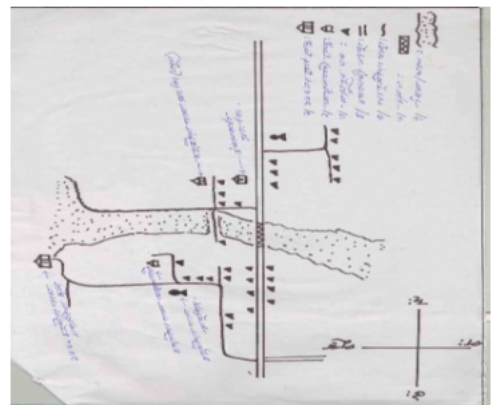

নিৰ্বাচক পঞ্জীয়ন বিষয়াৰ স্বাক্ষৰ

Nazri Naksha

Google Map View

Polling Station Building Front View

ভোটগ্ৰহন কেন্দ্ৰৰ সন্মুখৰ দৃশ্য

Cad View

Key MAP View

1 নাম : হাচিনা বেগম স্বামীৰ নাম : জান্নাতুল ফেৰদৌছ ঘৰ নং : 0 বয়স : 22 লিঙ্গ : মহিলা	DBH1949510 ফটো উপলব্ধ	2 নাম : ছাদ্দাম হুছেইন পিতাৰ নাম : আব্দুল আজিজ ঘৰ নং : 1 বয়স : 28 লিঙ্গ : পুৰুষ	DBH0456731 ফটো উপলব্ধ	3 নাম : ইজাজুল ইছলাম পিতাৰ নাম : আঃ আজিজ ঘৰ নং : 1 বয়স : 23 লিঙ্গ : পুৰুষ	PVO0210872 ফটো উপলব্ধ
4 নাম : খাৰিজুল ইছলাম পিতাৰ নাম : আব্দুল আজিজ ঘৰ নং : 1 গ বয়স : 25 লিঙ্গ : পুৰুষ	DBH1280072 ফটো উপলব্ধ	5 নাম : নাৰগিছ ছুলতানা স্বামীৰ নাম : খাৰিজুল ইছলাম ঘৰ নং : 1 গ বয়স : 21 লিঙ্গ : মহিলা	PVO0038885 ফটো উপলব্ধ	6 নাম : ছহিনা খাতুন স্বামীৰ নাম : ছাদ্দাম হুছেইন ঘৰ নং : 1 ঘ বয়স : 31 লিঙ্গ : মহিলা	DBH8764391 ফটো উপলব্ধ
7 নাম : মেৰাজুল ইছলাম পিতাৰ নাম : আব্দুল আজিজ ঘৰ নং : 1 ঘ বয়স : 24 লিঙ্গ : পুৰুষ	DBH1949320 ফটো উপলব্ধ	# 8 নাম : আঃ আজিজ পিতাৰ নাম : মৃত : উচন আলী ঘৰ নং : 1 ক বয়স : 63 লিঙ্গ : পুৰুষ	DBH1194565 ফটো উপলব্ধ	9 নাম : ছালমা আকতাৰা স্বামীৰ নাম : আঃ আজিজ ঘৰ নং : 1 বয়স : 52 লিঙ্গ : মহিলা	DBH1194587 ফটো উপলব্ধ
10 নাম : মাফিয়া খাতুন পিতাৰ নাম : আব্দুল আজিজ ঘৰ নং : 1 ক বয়স : 29 লিঙ্গ : মহিলা	DBH0316562 ফটো উপলব্ধ	11 নাম : বহিমা খাতুন স্বামীৰ নাম : আঃ আজিজ ঘৰ নং : 1 খ বয়স : 55 লিঙ্গ : মহিলা	DBH1194576 ফটো উপলব্ধ	# 12 নাম : লাফৰালি ফাৰুক পিতাৰ নাম : আব্দুল আজিজ ঘৰ নং : 1 খ বয়স : 25 লিঙ্গ : পুৰুষ	DBH0445262 ফটো উপলব্ধ
13 নাম : মানজুমা খাতুন পিতাৰ নাম : আঃ আজিজ ঘৰ নং : 1 খ বয়স : 24 লিঙ্গ : মহিলা	DBH1949171 ফটো উপলব্ধ	14 নাম : হালিমা খাতুন স্বামীৰ নাম : লাহৰী আলী ফাৰুক ঘৰ নং : 1 খ বয়স : 21 লিঙ্গ : মহিলা	PVO0042168 ফটো উপলব্ধ	15 নাম : ছৈদন নেছা স্বামীৰ নাম : ফজৰ আলী ঘৰ নং : 2 বয়স : 65 লিঙ্গ : মহিলা	DBH1194598 ফটো উপলব্ধ
#2 16 নাম : জাকিৰ হুছেইন পিতাৰ নাম : মৃত : ফজৰ আলী ঘৰ নং : 2 বয়স : 29 লিঙ্গ : পুৰুষ	DBH0213876 ফটো উপলব্ধ	17 নাম : তছলিমা খাতুন স্বামীৰ নাম : জাকিৰ হুছেইন ঘৰ নং : 2 বয়স : 22 লিঙ্গ : মহিলা	DBH1949536 ফটো উপলব্ধ	# 18 নাম : আব্দৰ বহমান পিতাৰ নাম : মৃত : উচন আলী ঘৰ নং : 8 বয়স : 56 লিঙ্গ : পুৰুষ	DBH1194601 ফটো উপলব্ধ
19 নাম : হনফা খাতুন স্বামীৰ নাম : আব্দৰ বহমান ঘৰ নং : 8 বয়স : 48 লিঙ্গ : মহিলা	DBH1194612 ফটো উপলব্ধ	20 নাম : শূফিউৰ বহমান পিতাৰ নাম : আব্দৰ বহমান ঘৰ নং : 4 বয়স : 22 লিঙ্গ : পুৰুষ	DBH8764250 ফটো উপলব্ধ	21 নাম : মিজানুৰ বহমান পিতাৰ নাম : আব্দৰ বহমান ঘৰ নং : 8 বয়স : 19 লিঙ্গ : পুৰুষ	PVO0263178 ফটো উপলব্ধ
# 22 নাম : উমেকুলচুম স্বামীৰ নাম : মৃত : আঃ মাজিদ ঘৰ নং : 5 বয়স : 65 লিঙ্গ : মহিলা	DBH1194623 ফটো উপলব্ধ	23 নাম : আচমিনা খাতুন স্বামীৰ নাম : ছাহজাহান আলী ঘৰ নং : 5 বয়স : 40 লিঙ্গ : মহিলা	DBH1194678 ফটো উপলব্ধ	24 নাম : মাজনী চুলতানা স্বামীৰ নাম : ওৱালিদ আলম ঘৰ নং : 5 বয়স : 21 লিঙ্গ : মহিলা	PVO0211383 ফটো উপলব্ধ
25 নাম : আচান উল্লাহ পিতাৰ নাম : ছাহজাহান আলী ঘৰ নং : 5 বয়স : 21 লিঙ্গ : পুৰুষ	PVO0261495 ফটো উপলব্ধ	26 নাম : ছুমায়েন কবিৰ পিতাৰ নাম : মুক্তাৰ হুছেইন ঘৰ নং : 5 বয়স : 20 লিঙ্গ : পুৰুষ	PVO0263053 ফটো উপলব্ধ	27 নাম : কাতল বৰা পিতাৰ নাম : কনক বৰা ঘৰ নং : 5 চ বয়স : 40 লিঙ্গ : পুৰুষ	DBH1949395 ফটো উপলব্ধ
28 নাম : মিলিকী বৰা স্বামীৰ নাম : কাতল বৰা ঘৰ নং : 5 চ বয়স : 27 লিঙ্গ : মহিলা	DBH1949031 ফটো উপলব্ধ	29 নাম : নুৰ আলুম পিতাৰ নাম : আঃ মজিত ঘৰ নং : 5 গ বয়স : 40 লিঙ্গ : পুৰুষ	DBH1194656 ফটো উপলব্ধ	30 নাম : স্বাজিদা খাতুন স্বামীৰ নাম : নুৰ আলম ঘৰ নং : 5 গ বয়স : 32 লিঙ্গ : মহিলা	DBH1202499 ফটো উপলব্ধ