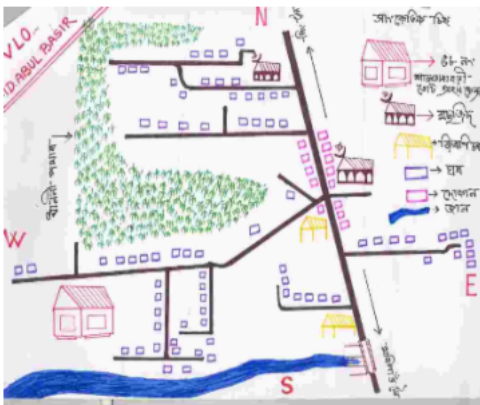

নিৰ্বাচক পঞ্জীয়ন বিষয়াৰ স্বাক্ষৰ

Nazri Naksha

Google Map View

Polling Station Building Front View

ভোটগ্ৰহন কেন্দ্ৰৰ সন্মুখৰ দৃশ্য

Cad View

Key MAP View

1 নাম : হাচিনা বেগম স্বামীৰ নাম : জান্নাতুল ফেৰদৌছ ঘৰ নং : 0 বয়স : 22 লিঙ্গ : মহিলা	DBH1949510 ফটো উপলব্ধ	2 নাম : ছাদ্দাম হুছেইন পিতাৰ নাম : আব্দুল আজিজ ঘৰ নং : 1 বয়স : 28 লিঙ্গ : পুৰুষ	DBH0456731 ফটো উপলব্ধ	3 নাম : ইজাজুল ইছলাম পিতাৰ নাম : আঃ আজিজ ঘৰ নং : 1 বয়স : 23 লিঙ্গ : পুৰুষ	PVO0210872 ফটো উপলব্ধ
4 নাম : খাৰিজুল ইছলাম পিতাৰ নাম : আব্দুল আজিজ ঘৰ নং : 1 গ বয়স : 25 লিঙ্গ : পুৰুষ	DBH1280072 ফটো উপলব্ধ	5 নাম : নাৰগিছ ছুলতানা স্বামীৰ নাম : খাৰিজুল ইছলাম ঘৰ নং : 1 গ বয়স : 21 লিঙ্গ : মহিলা	PVO0038885 ফটো উপলব্ধ	6 নাম : ছহিনা খাতুন স্বামীৰ নাম : ছাদ্দাম হুছেইন ঘৰ নং : 1 ঘ বয়স : 31 লিঙ্গ : মহিলা	DBH8764391 ফটো উপলব্ধ
7 নাম : মেৰাজুল ইছলাম পিতাৰ নাম : আব্দুল আজিজ ঘৰ নং : 1 ঘ বয়স : 24 লিঙ্গ : পুৰুষ	DBH1949320 ফটো উপলব্ধ	# 8 নাম : আঃ আজিজ পিতাৰ নাম : মৃত : উচন আলী ঘৰ নং : 1 ক বয়স : 63 লিঙ্গ : পুৰুষ	DBH1194565 ফটো উপলব্ধ	9 নাম : ছালমা আকতাৰা স্বামীৰ নাম : আঃ আজিজ ঘৰ নং : 1 বয়স : 52 লিঙ্গ : মহিলা	DBH1194587 ফটো উপলব্ধ
10 নাম : মাফিয়া খাতুন পিতাৰ নাম : আব্দুল আজিজ ঘৰ নং : 1 ক বয়স : 29 লিঙ্গ : মহিলা	DBH0316562 ফটো উপলব্ধ	11 নাম : বহিমা খাতুন স্বামীৰ নাম : আঃ আজিজ ঘৰ নং : 1 খ বয়স : 55 লিঙ্গ : মহিলা	DBH1194576 ফটো উপলব্ধ	# 12 নাম : লাফৰালি ফাৰুক পিতাৰ নাম : আব্দুল আজিজ ঘৰ নং : 1 খ বয়স : 25 লিঙ্গ : পুৰুষ	DBH0445262 ফটো উপলব্ধ
13 নাম : মানজুমা খাতুন পিতাৰ নাম : আঃ আজিজ ঘৰ নং : 1 খ বয়স : 24 লিঙ্গ : মহিলা	DBH1949171 ফটো উপলব্ধ	14 নাম : হালিমা খাতুন স্বামীৰ নাম : লাহৰী আলী ফাৰুক ঘৰ নং : 1 খ বয়স : 21 লিঙ্গ : মহিলা	PVO0042168 ফটো উপলব্ধ	15 নাম : ছৈদন নেছা স্বামীৰ নাম : ফজৰ আলী ঘৰ নং : 2 বয়স : 65 লিঙ্গ : মহিলা	DBH1194598 ফটো উপলব্ধ
#2 16 নাম : জাকিৰ হুছেইন পিতাৰ নাম : মৃত : ফজৰ আলী ঘৰ নং : 2 বয়স : 29 লিঙ্গ : পুৰুষ	DBH0213876 ফটো উপলব্ধ	17 নাম : তছলিমা খাতুন স্বামীৰ নাম : জাকিৰ হুছেইন ঘৰ নং : 2 বয়স : 22 লিঙ্গ : মহিলা	DBH1949536 ফটো উপলব্ধ	# 18 নাম : আব্দৰ বহমান পিতাৰ নাম : মৃত : উচন আলী ঘৰ নং : 8 বয়স : 56 লিঙ্গ : পুৰুষ	DBH1194601 ফটো উপলব্ধ
19 নাম : হনফা খাতুন স্বামীৰ নাম : আব্দৰ বহমান ঘৰ নং : 8 বয়স : 48 লিঙ্গ : মহিলা	DBH1194612 ফটো উপলব্ধ	20 নাম : শূফিউৰ বহমান পিতাৰ নাম : আব্দৰ বহমান ঘৰ নং : 4 বয়স : 22 লিঙ্গ : পুৰুষ	DBH8764250 ফটো উপলব্ধ	21 নাম : মিজানুৰ বহমান পিতাৰ নাম : আব্দৰ বহমান ঘৰ নং : 8 বয়স : 19 লিঙ্গ : পুৰুষ	PVO0263178 ফটো উপলব্ধ
# 22 নাম : উমেকুলচুম স্বামীৰ নাম : মৃত : আঃ মাজিদ ঘৰ নং : 5 বয়স : 65 লিঙ্গ : মহিলা	DBH1194623 ফটো উপলব্ধ	23 নাম : আচমিনা খাতুন স্বামীৰ নাম : ছাহজাহান আলী ঘৰ নং : 5 বয়স : 40 লিঙ্গ : মহিলা	DBH1194678 ফটো উপলব্ধ	24 নাম : মাজনী চুলতানা স্বামীৰ নাম : ওৱালিদ আলম ঘৰ নং : 5 বয়স : 21 লিঙ্গ : মহিলা	PVO0211383 ফটো উপলব্ধ
25 নাম : আচান উল্লাহ পিতাৰ নাম : ছাহজাহান আলী ঘৰ নং : 5 বয়স : 21 লিঙ্গ : পুৰুষ	PVO0261495 ফটো উপলব্ধ	26 নাম : ছুমায়েন কবিৰ পিতাৰ নাম : মুক্তাৰ হুছেইন ঘৰ নং : 5 বয়স : 20 লিঙ্গ : পুৰুষ	PVO0263053 ফটো উপলব্ধ	27 নাম : কাতল বৰা পিতাৰ নাম : কনক বৰা ঘৰ নং : 5 চ বয়স : 40 লিঙ্গ : পুৰুষ	DBH1949395 ফটো উপলব্ধ
28 নাম : মিলিকী বৰা স্বামীৰ নাম : কাতল বৰা ঘৰ নং : 5 চ বয়স : 27 লিঙ্গ : মহিলা	DBH1949031 ফটো উপলব্ধ	29 নাম : নুৰ আলুম পিতাৰ নাম : আঃ মজিত ঘৰ নং : 5 গ বয়স : 40 লিঙ্গ : পুৰুষ	DBH1194656 ফটো উপলব্ধ	30 নাম : স্বাজিদা খাতুন স্বামীৰ নাম : নুৰ আলম ঘৰ নং : 5 গ বয়স : 32 লিঙ্গ : মহিলা	DBH1202499 ফটো উপলব্ধ