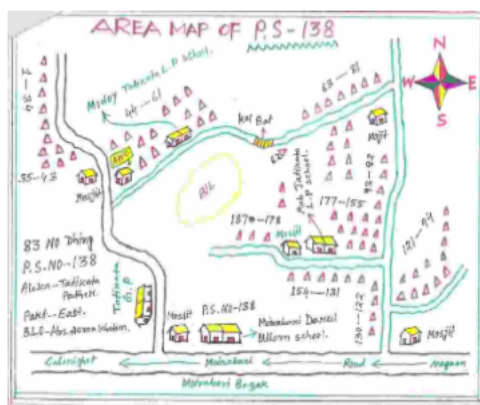

নিৰ্বাচক পঞ্জীয়ন বিষয়াৰ স্বাক্ষৰ

Nazri Naksha

Google Map View

Polling Station Building Front View

ভোটগ্ৰহন কেন্দ্ৰৰ সন্মুখৰ দৃশ্য

Cad View

Key MAP View

<p>1 নাম : কিতাবজান স্বামীৰ নাম: আৰাঞ্জি হুছেইন ঘৰ নং : 1 বয়স : 78 লিঙ্গ : মহিলা</p> <p>DBH9734569</p> <p>ফটো উপলব্ধ</p>	<p>2 নাম : আঃ জলিল পিতাৰ নাম: আৱাল হুছেইন ঘৰ নং : 1 বয়স : 49 লিঙ্গ : পুৰুষ</p> <p>DBH9734570</p> <p>ফটো উপলব্ধ</p>	<p>3 নাম : মিনাৰা খাতুন স্বামীৰ নাম: আ: জলিল ঘৰ নং : 1 বয়স : 40 লিঙ্গ : মহিলা</p> <p>DBH9734581</p> <p>ফটো উপলব্ধ</p>
<p>4 নাম : মেহনাজ চুলতানা স্বামীৰ নাম: আবু হানিফ ঘৰ নং : 01 বয়স : 20 লিঙ্গ : মহিলা</p> <p>PVO0014431</p> <p>ফটো উপলব্ধ</p>	<p>5 নাম : জাহেদ আলী পিতাৰ নাম: ছেয়দ ঘৰ নং : 2 বয়স : 70 লিঙ্গ : পুৰুষ</p> <p>DBH9734592</p> <p>ফটো উপলব্ধ</p>	<p>6 নাম : নুৰন নেহাৰ স্বামীৰ নাম: জাহেদ আলী ঘৰ নং : 2 বয়স : 63 লিঙ্গ : মহিলা</p> <p>DBH9734605</p> <p>ফটো উপলব্ধ</p>
<p>7 নাম : ইলিয়াছ আহমেদ পিতাৰ নাম: জাহেদ আলী ঘৰ নং : 2 বয়স : 34 লিঙ্গ : পুৰুষ</p> <p>DBH9734638</p> <p>ফটো উপলব্ধ</p>	<p>8 নাম : ছাদাম হুছেইন পিতাৰ নাম: জাহেদ আলী ঘৰ নং : 2 বয়স : 32 লিঙ্গ : পুৰুষ</p> <p>DBH9744869</p> <p>ফটো উপলব্ধ</p>	<p>9 নাম : আছমা বেগম স্বামীৰ নাম: ইলিয়াছ আহমেদ ঘৰ নং : 2 বয়স : 31 লিঙ্গ : মহিলা</p> <p>DBH9745204</p> <p>ফটো উপলব্ধ</p>
<p>10 নাম : মৰজিনা খাতুন স্বামীৰ নাম: ছাদাম হুছেইন ঘৰ নং : 2 বয়স : 27 লিঙ্গ : মহিলা</p> <p>DBH0583310</p> <p>ফটো উপলব্ধ</p>	<p># 11 নাম : হামিদা খাতুন স্বামীৰ নাম: আমিৰ উদ্দিন ঘৰ নং : 8 বয়স : 73 লিঙ্গ : মহিলা</p> <p>DBH9734650</p> <p>ফটো উপলব্ধ</p>	<p>12 নাম : আশাফুল ইছলাম পিতাৰ নাম: আমিৰ উদ্দিন ঘৰ নং : 8 বয়স : 46 লিঙ্গ : পুৰুষ</p> <p>DBH9734661</p> <p>ফটো উপলব্ধ</p>
<p>13 নাম : জমিৰ উদ্দিন পিতাৰ নাম: হাচেন আলি ঘৰ নং : 8 বয়স : 43 লিঙ্গ : পুৰুষ</p> <p>DBH9734683</p> <p>ফটো উপলব্ধ</p>	<p>14 নাম : তমিৰ উদ্দিন পিতাৰ নাম: হাচেন আলী ঘৰ নং : 8 বয়স : 43 লিঙ্গ : পুৰুষ</p> <p>DBH9734694</p> <p>ফটো উপলব্ধ</p>	<p>15 নাম : মহিদা খাতুন স্বামীৰ নাম: তমিৰ উদ্দিন ঘৰ নং : 8 বয়স : 40 লিঙ্গ : মহিলা</p> <p>DBH9734707</p> <p>ফটো উপলব্ধ</p>
<p>16 নাম : মসিদা খাতুন স্বামীৰ নাম: আশাফুল ইছলাম ঘৰ নং : 8 বয়স : 40 লিঙ্গ : মহিলা</p> <p>DBH9734672</p> <p>ফটো উপলব্ধ</p>	<p># 17 নাম : মইনুল ইছলাম পিতাৰ নাম: হাচেন আলি ঘৰ নং : 8 বয়স : 40 লিঙ্গ : পুৰুষ</p> <p>DBH9734718</p> <p>ফটো উপলব্ধ</p>	<p>18 নাম : আনৱাৰা খাতুন স্বামীৰ নাম: মইনুল ইছলাম ঘৰ নং : 8 বয়স : 38 লিঙ্গ : মহিলা</p> <p>DBH9734729</p> <p>ফটো উপলব্ধ</p>
<p>19 নাম : মহিদুল ইছলাম পিতাৰ নাম: তমিৰ উদ্দিন ঘৰ নং : 8 বয়স : 25 লিঙ্গ : পুৰুষ</p> <p>DBH0678243</p> <p>ফটো উপলব্ধ</p>	<p>20 নাম : মৰজিনা খাতুন স্বামীৰ নাম: মইনুল ইছলাম ঘৰ নং : 8 বয়স : 24 লিঙ্গ : মহিলা</p> <p>DBH0684324</p> <p>ফটো উপলব্ধ</p>	<p>21 নাম : মৈবুল ইছলাম পিতাৰ নাম: তমিৰ উদ্দিন ঘৰ নং : 08 বয়স : 23 লিঙ্গ : পুৰুষ</p> <p>DBH2019545</p> <p>ফটো উপলব্ধ</p>
<p>22 নাম : খাদিজা খাতুন স্বামীৰ নাম: মহিদুল ইছলাম ঘৰ নং : 08 বয়স : 22 লিঙ্গ : মহিলা</p> <p>DBH8783599</p> <p>ফটো উপলব্ধ</p>	<p>23 নাম : তাইমা খাতুন পিতাৰ নাম: তমিৰ উদ্দিন ঘৰ নং : 4 বয়স : 21 লিঙ্গ : মহিলা</p> <p>PVO0114223</p> <p>ফটো উপলব্ধ</p>	<p>24 নাম : জমিলা খাতুন স্বামীৰ নাম: আব্দুল কাদিৰ ঘৰ নং : 08 বয়স : 60 লিঙ্গ : মহিলা</p> <p>DBH0663336</p> <p>ফটো উপলব্ধ</p>
<p>25 নাম : আলিম উদ্দিন পিতাৰ নাম: আমিৰ উদ্দিন ঘৰ নং : 5 বয়স : 58 লিঙ্গ : পুৰুষ</p> <p>DBH9734741</p> <p>ফটো উপলব্ধ</p>	<p>26 নাম : আফিয়া খাতুন স্বামীৰ নাম: আলিম উদ্দিন ঘৰ নং : 5 বয়স : 53 লিঙ্গ : মহিলা</p> <p>DBH9734752</p> <p>ফটো উপলব্ধ</p>	<p>27 নাম : মফিদুল ইছলাম পিতাৰ নাম: আলিম উদ্দিন ঘৰ নং : 5 বয়স : 33 লিঙ্গ : পুৰুষ</p> <p>DBH1885729</p> <p>ফটো উপলব্ধ</p>
<p>28 নাম : মিনাৰা বেগম স্বামীৰ নাম: আনাৰুল ইছলাম ঘৰ নং : 5 বয়স : 30 লিঙ্গ : মহিলা</p> <p>DBH1885536</p> <p>ফটো উপলব্ধ</p>	<p>29 নাম : ৰাজিয়া বেগম স্বামীৰ নাম: মফিদুল ইছলাম ঘৰ নং : 5 বয়স : 28 লিঙ্গ : মহিলা</p> <p>DBH0683268</p> <p>ফটো উপলব্ধ</p>	<p>30 নাম : আনাৰুল ইছলাম পিতাৰ নাম: আলিম উদ্দিন ঘৰ নং : 05 বয়স : 28 লিঙ্গ : পুৰুষ</p> <p>DBH2018596</p> <p>ফটো উপলব্ধ</p>