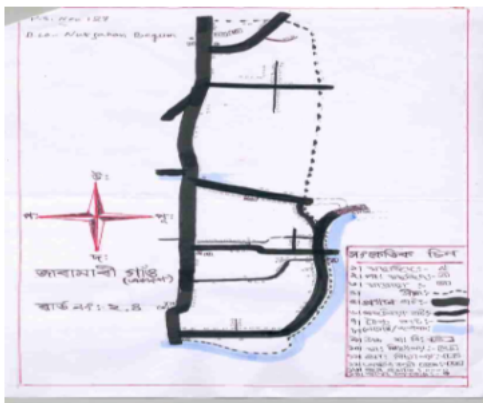

নিৰ্বাচক পঞ্জীয়ন বিষয়াৰ স্বাক্ষৰ

Nazri Naksha

Google Map View

Polling Station Building Front View

ভোটগ্ৰহন কেন্দ্ৰৰ সন্মুখৰ দৃশ্য

Cad View

Key MAP View

1 নাম : ছাফিয়া খাতুন স্বামীৰ নাম : তাহেৰ উদ্দিন ঘৰ নং : 01 বয়স : 36 লিঙ্গ : মহিলা	DBH9534570	2 নাম : নজবিনা খাতুন পিতাৰ নাম : তাহেৰ উদ্দিন ঘৰ নং : 1 বয়স : 32 লিঙ্গ : মহিলা	DBH0282707	# 3 নাম : জবেদা খাতুন স্বামীৰ নাম : বিলাল উদ্দিন ঘৰ নং : 1 বয়স : 32 লিঙ্গ : মহিলা	DBH0609081
4 নাম : লুতফৰ বহমান পিতাৰ নাম : তাহেৰ উদ্দিন ঘৰ নং : 1 বয়স : 29 লিঙ্গ : পুৰুষ	DBH0608950	# 5 নাম : বিল্লাল উদ্দিন পিতাৰ নাম : তাহেৰ উদ্দিন ঘৰ নং : 1 বয়স : 32 লিঙ্গ : পুৰুষ	DBH0283325	6 নাম : আছৰ আলী পিতাৰ নাম : ডামেশ আলী ঘৰ নং : 2 বয়স : 62 লিঙ্গ : পুৰুষ	DBH9534581
7 নাম : হনুফা খাতুন স্বামীৰ নাম : আছৰ আলী ঘৰ নং : 2 বয়স : 58 লিঙ্গ : মহিলা	DBH9534592	# 8 নাম : আক্তৰ আলী পিতাৰ নাম : আচৰ আলী ঘৰ নং : 2 বয়স : 34 লিঙ্গ : পুৰুষ	DBH1885003	# 9 নাম : মিনজুৰা খাতুন স্বামীৰ নাম : আক্তৰ আলী ঘৰ নং : 2 বয়স : 31 লিঙ্গ : মহিলা	DBH0495424
# 10 নাম : আৰুছ আলী পিতাৰ নাম : আছৰ আলী ঘৰ নং : 2 বয়স : 31 লিঙ্গ : পুৰুষ	DBH0213827	# 11 নাম : জালেকা খাতুন স্বামীৰ নাম : আৰুছ আলী ঘৰ নং : 2 বয়স : 20 লিঙ্গ : মহিলা	DBH2030617	12 নাম : বিবি হুৱাহ পিতাৰ নাম : আচৰ আলী ঘৰ নং : 2 বয়স : 24 লিঙ্গ : মহিলা	PVO0138610
13 নাম : ফজৰ আলী পিতাৰ নাম : ডামেশ আলী ঘৰ নং : 3 বয়স : 56 লিঙ্গ : পুৰুষ	DBH9534605	14 নাম : হুচনাৰা বেগম স্বামীৰ নাম : ফজৰ আলী ঘৰ নং : 3 বয়স : 50 লিঙ্গ : মহিলা	DBH9534616	# 15 নাম : নিজাম উদ্দিন পিতাৰ নাম : ফজৰ আলী ঘৰ নং : 03 বয়স : 31 লিঙ্গ : পুৰুষ	DBH0231837
16 নাম : আকবৰ আলী পিতাৰ নাম : ফজৰ আলী ঘৰ নং : 3 বয়স : 29 লিঙ্গ : পুৰুষ	DBH0747063	17 নাম : চেলিমা খাতুন স্বামীৰ নাম : আকবৰ আলী ঘৰ নং : 3 বয়স : 27 লিঙ্গ : মহিলা	DBH0609164	18 নাম : সনজিদা খাতুন পিতাৰ নাম : ফজৰ আলী ঘৰ নং : 3 বয়স : 25 লিঙ্গ : মহিলা	DBH0740183
19 নাম : মনজুমা বেগম স্বামীৰ নাম : নিজাম উদ্দিন ঘৰ নং : 3 বয়স : 25 লিঙ্গ : মহিলা	DBH0608430	20 নাম : বুবিনা খাতুন পিতাৰ নাম : ফজৰ আলী ঘৰ নং : 3 বয়স : 25 লিঙ্গ : মহিলা	DBH0608380	21 নাম : আজগৰ আলী পিতাৰ নাম : ফজৰ আলী ঘৰ নং : 3 বয়স : 22 লিঙ্গ : পুৰুষ	PVO0010223
22 নাম : জহুৰবান স্বামীৰ নাম : সুবেদ আলী ঘৰ নং : 8 বয়স : 70 লিঙ্গ : মহিলা	DBH9534649	# 23 নাম : হাছেন আলী পিতাৰ নাম : গুলাম আলী ঘৰ নং : 8 বয়স : 66 লিঙ্গ : পুৰুষ	DBH9534627	# 24 নাম : বুকিয়া খাতুন স্বামীৰ নাম : হাছেন আলী ঘৰ নং : 8 বয়স : 55 লিঙ্গ : মহিলা	DBH9534638
# 25 নাম : আজিজুল হক পিতাৰ নাম : হাছেন আলী ঘৰ নং : 8 বয়স : 32 লিঙ্গ : পুৰুষ	DBH0237925	# 26 নাম : ইছমাহিল হুছেইন পিতাৰ নাম : হাছেন আলী ঘৰ নং : 8 বয়স : 28 লিঙ্গ : পুৰুষ	DBH0238147	#2 27 নাম : হাবিজুন নেহাৰ স্বামীৰ নাম : আজিজুল হক ঘৰ নং : 8 বয়স : 26 লিঙ্গ : মহিলা	DBH0735266
# 28 নাম : জেছমিনা খাতুন স্বামীৰ নাম : ইছমাহিল হুছেইন ঘৰ নং : 8 বয়স : 22 লিঙ্গ : মহিলা	DBH2032886	29 নাম : হনুফা খাতুন স্বামীৰ নাম : আঃ মোতালেব ঘৰ নং : 5 বয়স : 55 লিঙ্গ : মহিলা	DBH9534683	# 30 নাম : ইক্ৰামুল ইছলাম পিতাৰ নাম : আব্দুল মোতালেব ঘৰ নং : 5 বয়স : 35 লিঙ্গ : পুৰুষ	DBH9543855