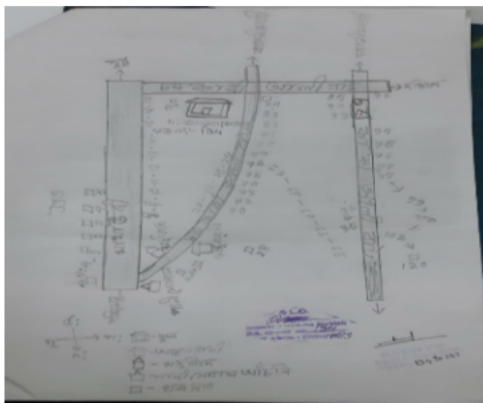

Nazri Naksha