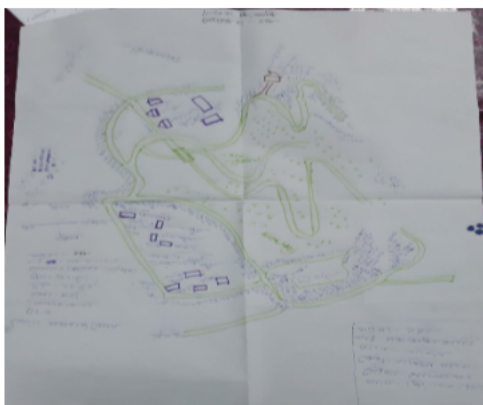

নিৰ্বাচক পঞ্জীয়ন বিষয়াৰ স্বাক্ষৰ

Nazri Naksha

Google Map View

Polling Station Building Front View

ভোটগ্ৰহন কেন্দ্ৰৰ সন্মুখৰ দৃশ্য

Cad View

Key MAP View

1 নাম : নৰমোহাম্মদ আলী পিতাৰ নাম: আব্দুল কাৰিম ঘৰ নং : ১০ বয়স : 20 লিঙ্গ : পুৰুষ	PVO0062729 ফটো উপলব্ধ	S 2 নাম : মৌচামী খাতুন স্বামীৰ নাম: মাহমুদ ইজ্জত আলী ঘৰ নং : 20 বয়স : 22 লিঙ্গ : মহিলা	PVO0164863 ফটো উপলব্ধ	3 নাম : হৰণে বশিদ পিতাৰ নাম: আবুল কাসেম ঘৰ নং : 38 বয়স : 23 লিঙ্গ : পুৰুষ	PVO0128157 ফটো উপলব্ধ
4 নাম : ইজাজুল ইছলাম পিতাৰ নাম: বুছমত আলী ঘৰ নং : 51 বয়স : 30 লিঙ্গ : পুৰুষ	DBH1143213 ফটো উপলব্ধ	5 নাম : ছামিম চুলতানা স্বামীৰ নাম: মোবাৰক আলী ঘৰ নং : 58 বয়স : 22 লিঙ্গ : মহিলা	PVO0069815 ফটো উপলব্ধ	6 নাম : নাজবিনা খাতুন স্বামীৰ নাম: ইশ্বাদ ইকবাল হেকিম ঘৰ নং : 68 বয়স : 26 লিঙ্গ : মহিলা	DBH1988617 ফটো উপলব্ধ
S2 7 নাম : বুমেনা খাতুন স্বামীৰ নাম: হাবিবুৰ বহমান ঘৰ নং : 65 বয়স : 28 লিঙ্গ : মহিলা	DBH1143221 ফটো উপলব্ধ	8 নাম : কাজিম উদ্দিন পিতাৰ নাম: মাজবুৰ বহমান ঘৰ নং : 65 বয়স : 22 লিঙ্গ : পুৰুষ	PVO0183459 ফটো উপলব্ধ	R 9 নাম : মোজাহিদুল ইছলাম পিতাৰ নাম: ছাদিকুল ইছলাম ঘৰ নং : 71 বয়স : 20 লিঙ্গ : পুৰুষ	PVO0134676 ফটো উপলব্ধ
S 10 নাম : মাছুমা খাতুন পিতাৰ নাম: নুৰ মহম্মদ মীৰ ঘৰ নং : 89 বয়স : 24 লিঙ্গ : মহিলা	PVO0124883 ফটো উপলব্ধ	11 নাম : সুৰজ আলী আনচাৰী পিতাৰ নাম: মহৰ উদ্দিন ঘৰ নং : ১২০ বয়স : 48 লিঙ্গ : পুৰুষ	DBH9439296 ফটো উপলব্ধ	12 নাম : জাহানাৰা বেগম স্বামীৰ নাম: সুৰজ আলী আনচাৰী ঘৰ নং : ১২০ বয়স : 45 লিঙ্গ : মহিলা	DBH9439309 ফটো উপলব্ধ
13 নাম : মহম্মদ আলী পিতাৰ নাম: সুৰজ আলী আনচাৰী ঘৰ নং : 120 বয়স : 23 লিঙ্গ : পুৰুষ	PVO0230003 ফটো উপলব্ধ	14 নাম : ছৈদুল ইছলাম পিতাৰ নাম: কলিম উদ্দিন ঘৰ নং : ১২১ বয়স : 43 লিঙ্গ : পুৰুষ	DBH9439310 ফটো উপলব্ধ	15 নাম : ছাবিনা ইয়াচমিন স্বামীৰ নাম: ছৈদুল ইছলাম ঘৰ নং : ১২১ বয়স : 41 লিঙ্গ : মহিলা	DBH9439321 ফটো উপলব্ধ
# 16 নাম : আফতাব উদ্দিন পিতাৰ নাম: মেজ উদ্দিন ঘৰ নং : 122 বয়স : 61 লিঙ্গ : পুৰুষ	DBH9439332 ফটো উপলব্ধ	17 নাম : আনোৱাৰা বেগম স্বামীৰ নাম: আতাব উদ্দিন ঘৰ নং : 122 বয়স : 62 লিঙ্গ : মহিলা	DBH9439343 ফটো উপলব্ধ	18 নাম : ইজাজুল হক পিতাৰ নাম: আফতাব উদ্দিন ঘৰ নং : 122 বয়স : 30 লিঙ্গ : পুৰুষ	DBH0415711 ফটো উপলব্ধ
19 নাম : ইনামুল হক পিতাৰ নাম: আফতাব উদ্দিন ঘৰ নং : 122 বয়স : 29 লিঙ্গ : পুৰুষ	DBH0415463 ফটো উপলব্ধ	20 নাম : মৌচামী আক্তাৰ স্বামীৰ নাম: ইনামুল হক ঘৰ নং : 122 বয়স : 28 লিঙ্গ : মহিলা	DBH1134519 ফটো উপলব্ধ	21 নাম : ছাবিনা ইয়াছমিন স্বামীৰ নাম: ইজাজুল হক ঘৰ নং : 122 বয়স : 27 লিঙ্গ : মহিলা	DBH1134535 ফটো উপলব্ধ
22 নাম : আমেনা খাতুন স্বামীৰ নাম: জনব আলী ঘৰ নং : ১২৩ বয়স : 68 লিঙ্গ : মহিলা	DBH9439365 ফটো উপলব্ধ	23 নাম : নজৰুল ইছলাম পিতাৰ নাম: জনব আলী ঘৰ নং : ১২৩ বয়স : 45 লিঙ্গ : পুৰুষ	DBH9439376 ফটো উপলব্ধ	24 নাম : ফৰিদা বেগম স্বামীৰ নাম: নজৰুল ইছলাম ঘৰ নং : ১২৩ বয়স : 42 লিঙ্গ : মহিলা	DBH9439387 ফটো উপলব্ধ
25 নাম : শহিদুল ইছলাম পিতাৰ নাম: জনব আলী ঘৰ নং : ১২৩ বয়স : 41 লিঙ্গ : পুৰুষ	DBH9439398 ফটো উপলব্ধ	# 26 নাম : হালিমা খাতুন স্বামীৰ নাম: শহিদুল ইছলাম ঘৰ নং : ১২৩ বয়স : 39 লিঙ্গ : মহিলা	DBH9439401 ফটো উপলব্ধ	27 নাম : ৰফিকুল ইছলাম পিতাৰ নাম: জনব আলী ঘৰ নং : ১২৩ বয়স : 38 লিঙ্গ : পুৰুষ	DBH9439412 ফটো উপলব্ধ
28 নাম : আশ্বিকুল ইছলাম পিতাৰ নাম: জনাব আলী ঘৰ নং : ১২৩ বয়স : 33 লিঙ্গ : পুৰুষ	DBH9444342 ফটো উপলব্ধ	29 নাম : বেজিয়া খাতুন স্বামীৰ নাম: ৰফিকুল ইছলাম ঘৰ নং : ১২৩ বয়স : 32 লিঙ্গ : মহিলা	DBH9445276 ফটো উপলব্ধ	30 নাম : জাহিৰ আকাছ পিতাৰ নাম: নজৰুল ইছলাম ঘৰ নং : 123 বয়স : 27 লিঙ্গ : পুৰুষ	PVO0201269 ফটো উপলব্ধ