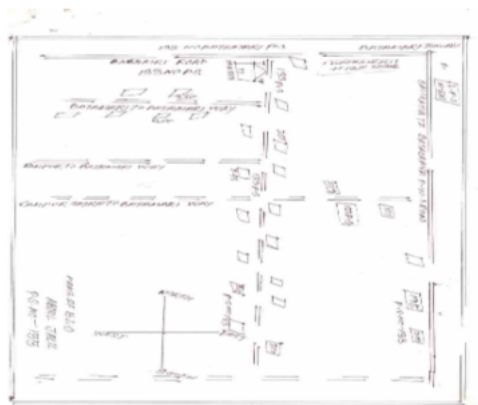

নিৰ্বাচক পঞ্জীয়ন বিষয়াৰ স্বাক্ষৰ

Nazri Naksha

Google Map View

Polling Station Building Front View

ভোটগ্ৰহন কেন্দ্ৰৰ সন্মুখৰ দৃশ্য

Cad View

Key MAP View

1 নাম : নৰমোহাম্মদ আলী পিতাৰ নাম: আব্দুল কাৰিম ঘৰ নং : ১০ বয়স : 20 লিঙ্গ : পুৰুষ	PVO0062729 ফটো উপলব্ধ	S 2 নাম : মৌচামী খাতুন স্বামীৰ নাম: মাহমুদ ইজ্জত আলী ঘৰ নং : 20 বয়স : 22 লিঙ্গ : মহিলা	PVO0164863 ফটো উপলব্ধ	3 নাম : হৰণে বশিদ পিতাৰ নাম: আবুল কাসেম ঘৰ নং : 38 বয়স : 23 লিঙ্গ : পুৰুষ	PVO0128157 ফটো উপলব্ধ
4 নাম : ইজাজুল ইছলাম পিতাৰ নাম: বুছমত আলী ঘৰ নং : 51 বয়স : 30 লিঙ্গ : পুৰুষ	DBH1143213 ফটো উপলব্ধ	5 নাম : ছামিম চুলতানা স্বামীৰ নাম: মোবাৰক আলী ঘৰ নং : 58 বয়স : 22 লিঙ্গ : মহিলা	PVO0069815 ফটো উপলব্ধ	6 নাম : নাজবিনা খাতুন স্বামীৰ নাম: ইশ্বাদ ইকবাল হেকিম ঘৰ নং : 68 বয়স : 26 লিঙ্গ : মহিলা	DBH1988617 ফটো উপলব্ধ
S2 7 নাম : বুমেনা খাতুন স্বামীৰ নাম: হাবিবুৰ বহমান ঘৰ নং : 65 বয়স : 28 লিঙ্গ : মহিলা	DBH1143221 ফটো উপলব্ধ	8 নাম : কাজিম উদ্দিন পিতাৰ নাম: মাজবুৰ বহমান ঘৰ নং : 65 বয়স : 22 লিঙ্গ : পুৰুষ	PVO0183459 ফটো উপলব্ধ	R 9 নাম : মোজাহিদুল ইছলাম পিতাৰ নাম: ছাদিকুল ইছলাম ঘৰ নং : 71 বয়স : 20 লিঙ্গ : পুৰুষ	PVO0134676 ফটো উপলব্ধ
S 10 নাম : মাছুমা খাতুন পিতাৰ নাম: নুৰ মহম্মদ মীৰ ঘৰ নং : 89 বয়স : 24 লিঙ্গ : মহিলা	PVO0124883 ফটো উপলব্ধ	11 নাম : সুৰজ আলী আনচাৰী পিতাৰ নাম: মহৰ উদ্দিন ঘৰ নং : ১২০ বয়স : 48 লিঙ্গ : পুৰুষ	DBH9439296 ফটো উপলব্ধ	12 নাম : জাহানাৰা বেগম স্বামীৰ নাম: সুৰজ আলী আনচাৰী ঘৰ নং : ১২০ বয়স : 45 লিঙ্গ : মহিলা	DBH9439309 ফটো উপলব্ধ
13 নাম : মহম্মদ আলী পিতাৰ নাম: সুৰজ আলী আনচাৰী ঘৰ নং : 120 বয়স : 23 লিঙ্গ : পুৰুষ	PVO0230003 ফটো উপলব্ধ	14 নাম : ছৈদুল ইছলাম পিতাৰ নাম: কলিম উদ্দিন ঘৰ নং : ১২১ বয়স : 43 লিঙ্গ : পুৰুষ	DBH9439310 ফটো উপলব্ধ	15 নাম : ছাবিনা ইয়াচমিন স্বামীৰ নাম: ছৈদুল ইছলাম ঘৰ নং : ১২১ বয়স : 41 লিঙ্গ : মহিলা	DBH9439321 ফটো উপলব্ধ
# 16 নাম : আফতাব উদ্দিন পিতাৰ নাম: মেজ উদ্দিন ঘৰ নং : 122 বয়স : 61 লিঙ্গ : পুৰুষ	DBH9439332 ফটো উপলব্ধ	17 নাম : আনোৱাৰা বেগম স্বামীৰ নাম: আতাব উদ্দিন ঘৰ নং : 122 বয়স : 62 লিঙ্গ : মহিলা	DBH9439343 ফটো উপলব্ধ	18 নাম : ইজাজুল হক পিতাৰ নাম: আফতাব উদ্দিন ঘৰ নং : 122 বয়স : 30 লিঙ্গ : পুৰুষ	DBH0415711 ফটো উপলব্ধ
19 নাম : ইনামুল হক পিতাৰ নাম: আফতাব উদ্দিন ঘৰ নং : 122 বয়স : 29 লিঙ্গ : পুৰুষ	DBH0415463 ফটো উপলব্ধ	20 নাম : মৌচামী আক্তাৰ স্বামীৰ নাম: ইনামুল হক ঘৰ নং : 122 বয়স : 28 লিঙ্গ : মহিলা	DBH1134519 ফটো উপলব্ধ	21 নাম : ছাবিনা ইয়াছমিন স্বামীৰ নাম: ইজাজুল হক ঘৰ নং : 122 বয়স : 27 লিঙ্গ : মহিলা	DBH1134535 ফটো উপলব্ধ
22 নাম : আমেনা খাতুন স্বামীৰ নাম: জনব আলী ঘৰ নং : ১২৩ বয়স : 68 লিঙ্গ : মহিলা	DBH9439365 ফটো উপলব্ধ	23 নাম : নজৰুল ইছলাম পিতাৰ নাম: জনব আলী ঘৰ নং : ১২৩ বয়স : 45 লিঙ্গ : পুৰুষ	DBH9439376 ফটো উপলব্ধ	24 নাম : ফৰিদা বেগম স্বামীৰ নাম: নজৰুল ইছলাম ঘৰ নং : ১২৩ বয়স : 42 লিঙ্গ : মহিলা	DBH9439387 ফটো উপলব্ধ
25 নাম : শহিদুল ইছলাম পিতাৰ নাম: জনব আলী ঘৰ নং : ১২৩ বয়স : 41 লিঙ্গ : পুৰুষ	DBH9439398 ফটো উপলব্ধ	# 26 নাম : হালিমা খাতুন স্বামীৰ নাম: শহিদুল ইছলাম ঘৰ নং : ১২৩ বয়স : 39 লিঙ্গ : মহিলা	DBH9439401 ফটো উপলব্ধ	27 নাম : ৰফিকুল ইছলাম পিতাৰ নাম: জনব আলী ঘৰ নং : ১২৩ বয়স : 38 লিঙ্গ : পুৰুষ	DBH9439412 ফটো উপলব্ধ
28 নাম : আশ্বিকুল ইছলাম পিতাৰ নাম: জনাব আলী ঘৰ নং : ১২৩ বয়স : 33 লিঙ্গ : পুৰুষ	DBH9444342 ফটো উপলব্ধ	29 নাম : বেজিয়া খাতুন স্বামীৰ নাম: ৰফিকুল ইছলাম ঘৰ নং : ১২৩ বয়স : 32 লিঙ্গ : মহিলা	DBH9445276 ফটো উপলব্ধ	30 নাম : জাহিৰ আকাছ পিতাৰ নাম: নজৰুল ইছলাম ঘৰ নং : 123 বয়স : 27 লিঙ্গ : পুৰুষ	PVO0201269 ফটো উপলব্ধ