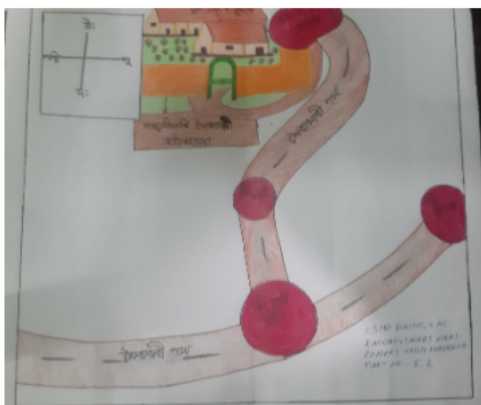

Nazri Naksha