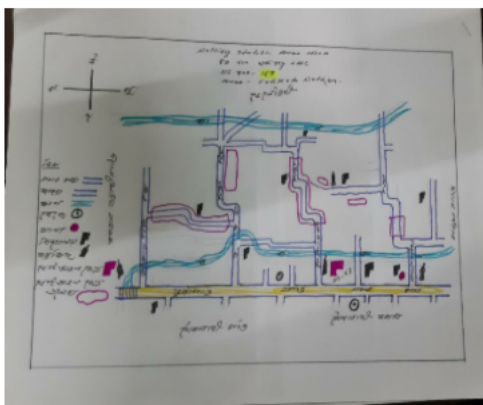

Nazri Naksha