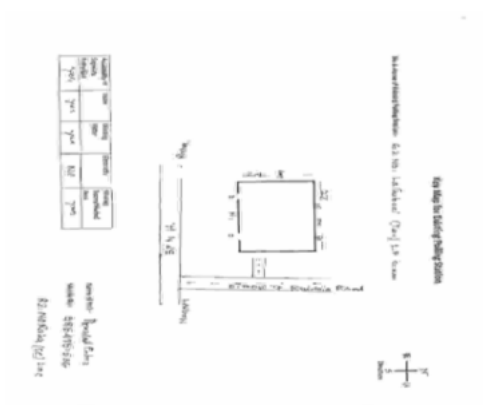

নিৰ্বাচক পঞ্জীয়ন বিষয়াৰ স্বাক্ষৰ

Nazri Naksha

Google Map View

Polling Station Building Front View

ভোটগ্ৰহন কেন্দ্ৰৰ সন্মুখৰ দৃশ্য

Cad View

Key MAP View

1 নাম : জমিলা খাতুন স্বামীৰ নাম: হজৰত আলী ঘৰ নং : 1 বয়স : 70 লিঙ্গ : মহিলা	DBH1204575 ফটো উপলব্ধ	2 নাম : নজৰুল ইছলাম পিতাৰ নাম: হজৰত আলী ঘৰ নং : 1 বয়স : 48 লিঙ্গ : পুৰুষ	DBH1204600 ফটো উপলব্ধ	3 নাম : ছাইদুল ইছলাম পিতাৰ নাম: হজৰত আলী ঘৰ নং : 1 বয়স : 45 লিঙ্গ : পুৰুষ	DBH1204622 ফটো উপলব্ধ
# 4 নাম : ছাবিনা এছমিন স্বামীৰ নাম: নজৰুল ইছলাম ঘৰ নং : 1 বয়স : 43 লিঙ্গ : মহিলা	DBH1204611 ফটো উপলব্ধ	5 নাম : মজিবুৰ বহমান পিতাৰ নাম: হজৰত আলী ঘৰ নং : 1 বয়স : 42 লিঙ্গ : পুৰুষ	PVO0153189 ফটো উপলব্ধ	6 নাম : মফিদুল ইছলাম পিতাৰ নাম: হজৰত আলী ঘৰ নং : 1 বয়স : 40 লিঙ্গ : পুৰুষ	DBH1204633 ফটো উপলব্ধ
# 7 নাম : মিনাৰা খাতুন স্বামীৰ নাম: মফিদুল ইছলাম ঘৰ নং : 1 বয়স : 30 লিঙ্গ : মহিলা	DBH0352153 ফটো উপলব্ধ	8 নাম : বাবিয়া খাতুন স্বামীৰ নাম: আঃ কাদিৰ ঘৰ নং : 2 বয়স : 70 লিঙ্গ : মহিলা	DBH1204644 ফটো উপলব্ধ	9 নাম : আব্দুল বশিদ পিতাৰ নাম: আব্দুল বহমান ঘৰ নং : 2 বয়স : 69 লিঙ্গ : পুৰুষ	DBH1208237 ফটো উপলব্ধ
10 নাম : নিৰলা খাতুন স্বামীৰ নাম: আব্দুল বশিদ ঘৰ নং : 2 বয়স : 60 লিঙ্গ : মহিলা	DBH1208215 ফটো উপলব্ধ	11 নাম : তাইজুল ইছলাম পিতাৰ নাম: আঃ কাদিৰ ঘৰ নং : 2 বয়স : 38 লিঙ্গ : পুৰুষ	DBH1204666 ফটো উপলব্ধ	12 নাম : মস্তোফা হুছেইন পিতাৰ নাম: আঃ বাশিদ ঘৰ নং : 2 বয়স : 38 লিঙ্গ : পুৰুষ	DBH1208226 ফটো উপলব্ধ
# 13 নাম : ইক্ৰামুল ইছলাম পিতাৰ নাম: আব্দুল বশিদ ঘৰ নং : 2 বয়স : 36 লিঙ্গ : পুৰুষ	DBH1213634 ফটো উপলব্ধ	14 নাম : মমিনা খাতুন স্বামীৰ নাম: ইক্ৰামুল ইছলাম ঘৰ নং : 2 বয়স : 30 লিঙ্গ : মহিলা	DBH0352161 ফটো উপলব্ধ	15 নাম : মফিদুল ইছলাম পিতাৰ নাম: আব্দুল বশিদ ঘৰ নং : 2 বয়স : 26 লিঙ্গ : পুৰুষ	DBH0661009 ফটো উপলব্ধ
16 নাম : বমজান আলী পিতাৰ নাম: মহৰ আলী ঘৰ নং : 8 বয়স : 58 লিঙ্গ : পুৰুষ	DBH1204724 ফটো উপলব্ধ	17 নাম : জায়েদা খাতুন স্বামীৰ নাম: বমজান আলী ঘৰ নং : 8 বয়স : 53 লিঙ্গ : মহিলা	DBH1204735 ফটো উপলব্ধ	18 নাম : আমছৰ আলী পিতাৰ নাম: মহৰ আলী ঘৰ নং : 8 বয়স : 50 লিঙ্গ : পুৰুষ	DBH1204746 ফটো উপলব্ধ
19 নাম : বুকিয়া খাতুন স্বামীৰ নাম: আমছৰ আলী ঘৰ নং : 8 বয়স : 45 লিঙ্গ : মহিলা	DBH1204757 ফটো উপলব্ধ	20 নাম : বাবুল ইছলাম পিতাৰ নাম: বমজান আলী ঘৰ নং : 8 বয়স : 35 লিঙ্গ : পুৰুষ	DBH1204779 ফটো উপলব্ধ	21 নাম : ছাদ্দাম হুছেইন পিতাৰ নাম: আমছৰ আলী ঘৰ নং : 8 বয়স : 33 লিঙ্গ : পুৰুষ	DBH1204768 ফটো উপলব্ধ
22 নাম : খাদ্দাম হুছেইন পিতাৰ নাম: আমছৰ আলী ঘৰ নং : 8 বয়স : 27 লিঙ্গ : পুৰুষ	DBH0536391 ফটো উপলব্ধ	23 নাম : ছাবিনা খাতুন স্বামীৰ নাম: খাদ্দাম হুছেইন ঘৰ নং : 8 বয়স : 26 লিঙ্গ : মহিলা	DBH0625905 ফটো উপলব্ধ	24 নাম : দিলদাৰ হুছেইন পিতাৰ নাম: আমছৰ আলী ঘৰ নং : 8 বয়স : 26 লিঙ্গ : পুৰুষ	DBH0625806 ফটো উপলব্ধ
25 নাম : বিক্বাল ইছলাম পিতাৰ নাম: বমজান আলী ঘৰ নং : 8 বয়স : 25 লিঙ্গ : পুৰুষ	DBH0625863 ফটো উপলব্ধ	26 নাম : মমৰুজা খাতুন স্বামীৰ নাম: বিক্বাল হুছেইন ঘৰ নং : 8 বয়স : 23 লিঙ্গ : মহিলা	DBH1289933 ফটো উপলব্ধ	27 নাম : ছাজমিনা বেগম স্বামীৰ নাম: বাবুল ইছলাম ঘৰ নং : 8 বয়স : 22 লিঙ্গ : মহিলা	DBH1769363 ফটো উপলব্ধ
28 নাম : ৰোস্তানা বেগম স্বামীৰ নাম: ছাদ্দাম হুছেইন ঘৰ নং : 8 বয়স : 21 লিঙ্গ : মহিলা	DBH8805459 ফটো উপলব্ধ	29 নাম : কাছেম আলী পিতাৰ নাম: পিয়াৰ বক্স ঘৰ নং : 5 বয়স : 51 লিঙ্গ : পুৰুষ	DBH0625970 ফটো উপলব্ধ	30 নাম : বিয়াজ উদ্দিন পিতাৰ নাম: পিয়াৰ বক্স ঘৰ নং : 5 বয়স : 50 লিঙ্গ : পুৰুষ	DBH1204826 ফটো উপলব্ধ