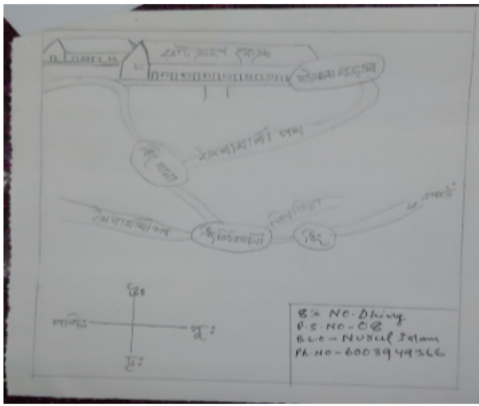

## ভোটাৰ তালিকা 2026 S03 অসম

বিধানসভা সমষ্টিৰ নম্বৰ, নাম আৰু সংৰক্ষণৰ স্থিতি : 55 - ধিং (সাধাৰণ)		খণ্ড নং : 135			
এই বিধানসভা সমষ্টিত কোন সংসদীয় সমষ্টিৰ অন্তৰ্গত তাৰ নম্বৰ, নাম আৰু সংৰক্ষণ স্থিতি : 9 - নগাঁও (সাধাৰণ)					
<b>1. সংশোধনৰ বিৱৰণ</b>					
সংশোধনৰ বছৰ	2026	তালিকাৰ চিনাক্তকৰণ			
ভিত্তি তাৰিখ	01-04-2026	বিশেষ সংশোধন, 2026 চনৰ পূৰ্বৰ 2025 চনৰ মূল তালিকাৰ লগত থকা সংযোজন সমূহ একত্ৰিতকৰণ কৰা তালিকা।			
সংশোধনৰ প্ৰকাৰ	বিশেষ সংশোধন 2026				
প্ৰকাশনৰ তাৰিখ	23-03-2026				
<b>2. খণ্ড আৰু ভোটগ্ৰহন কেন্দ্ৰৰ বিৱৰণ</b>					
খণ্ডৰ অন্তৰ্গত এলেকা সমূহৰ নম্বৰ আৰু নাম					
1-ফৰাজী বস্তী		মূল চহৰ/গাওঁ	: ১নং কান্ধুলিমাৰী		
2-ফৰাজী বস্তী-18ঘৰীয়াবস্তী		ৱাৰ্ড নং	:		
3-18 ঘৰীয়া বস্তী		ডাকঘৰ	: ধিং অংশ		
4-12ঘৰীয়া বস্তী		পুলিচ থানা	: ধিং অংশ ২		
		ব্লক	: বটদুৱা		
		ৰাজহ চক্ৰ	: ধিং		
		জিলা	: নগাঁও		
		পিনকোড	: 782123		
<b>3. ভোটগ্ৰহন কেন্দ্ৰৰ বিৱৰণ</b>					
ভোটগ্ৰহন কেন্দ্ৰৰ নম্বৰ আৰু নাম :		ভোটগ্ৰহন কেন্দ্ৰৰ প্ৰকাৰ (পুৰুষ/মহিলা/সাধাৰণ)		সাধাৰণ	
135 - কান্ধুলিমাৰী খৈৰামাৰী হাই মাদ্ৰাছা (পশ্চিম খণ্ড)		খণ্ডৰ অন্তৰ্গত সহায়ক ভোটগ্ৰহন কেন্দ্ৰৰ সংখ্যা :		0	
ভোটগ্ৰহন কেন্দ্ৰৰ ঠিকনা :					
কান্ধুলিমাৰী খৈৰামাৰী হাই মাদ্ৰাছা, কোঠা নং ৩, ১ নং কান্ধুলিমাৰী, নগাঁও, অসম					
<b>4. ভোটাৰৰ সংখ্যা</b>					
আৰম্ভনি ক্ৰমিক	শেষ ক্ৰমিক নং	মুঠ ভোটাৰ			
নং		পুৰুষ	মহিলা	৩য় লিঙ্গ	মুঠ
1	869	415	410	0	825

নিৰ্বাচক পঞ্জীয়ন বিষয়াৰ স্বাক্ষৰ

Nazri Naksha

Google Map View

Polling Station Building Front View

ভোটগ্ৰহন কেন্দ্ৰৰ সন্মুখৰ দৃশ্য

Cad View

Key MAP View