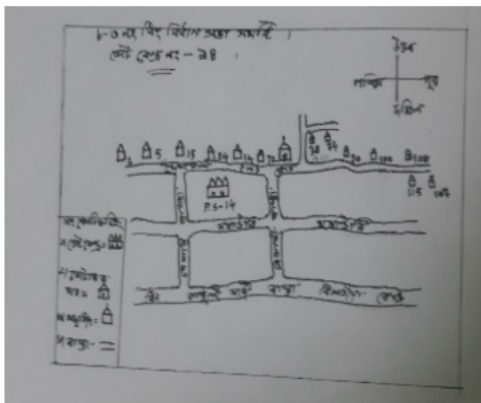

Nazri Naksha