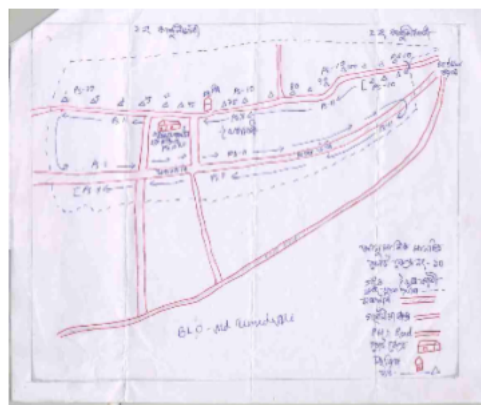

Key MAP View