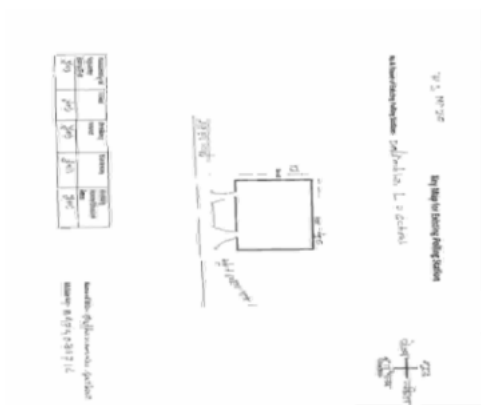

নিৰ্বাচক পঞ্জীয়ন বিষয়াৰ স্বাক্ষৰ

Nazri Naksha

Google Map View

Polling Station Building Front View

ভোটগ্ৰহন কেন্দ্ৰৰ সন্মুখৰ দৃশ্য

Cad View

Key MAP View

| | | | | | |
|---|--------------------------|--|--------------------------|---|--------------------------|
| 1 নাম : চয়নিকা বৰা স্বামীৰ নাম : ইনামুল হক ফৰাজী ঘৰ নং : 02 বয়স : 29 লিঙ্গ : মহিলা | DBH0620328 ফটো উপলব্ধ | 2 নাম : শ্বাহিনুৰ হক পিতাৰ নাম : শ্বিৰাজুল ইছলাম ফৰাজী ঘৰ নং : 02 বয়স : 27 লিঙ্গ : পুৰুষ | DBH0619932 ফটো উপলব্ধ | 3 নাম : জেৰিনা বেগম স্বামীৰ নাম : শ্বাহিনুৰ হক ঘৰ নং : 02 বয়স : 19 লিঙ্গ : মহিলা | PVO0131581 ফটো উপলব্ধ |
| 4 নাম : এলিজা খাতুন স্বামীৰ নাম : আবুল কাইয়ুম ঘৰ নং : 9 বয়স : 27 লিঙ্গ : মহিলা | DBH1262401 ফটো উপলব্ধ | 5 নাম : ইলিয়াছ আলী পিতাৰ নাম : চমৰ উদ্দিন ঘৰ নং : 16 বয়স : 30 লিঙ্গ : পুৰুষ | DBH0049239 ফটো উপলব্ধ | 6 নাম : উম্মো চুম্বায়া স্বামীৰ নাম : ইলিয়াছ আলী ঘৰ নং : 16 বয়স : 21 লিঙ্গ : মহিলা | PVO0214080 ফটো উপলব্ধ |
| 7 নাম : এমৰান হুছেইন পিতাৰ নাম : আক্কাছ আলী ঘৰ নং : 30 বয়স : 29 লিঙ্গ : পুৰুষ | DBH8754293 ফটো উপলব্ধ | 8 নাম : আছমিনা খাতুন স্বামীৰ নাম : এমৰান হুছেইন ঘৰ নং : 30 বয়স : 21 লিঙ্গ : মহিলা | PVO0246991 ফটো উপলব্ধ | 9 নাম : জহানাৰা খাতুন পিতাৰ নাম : জোনাৰ আলী ঘৰ নং : 34 বয়স : 45 লিঙ্গ : মহিলা | DBH8777419 ফটো উপলব্ধ |
| 10 নাম : ছাদিকুল ইছলাম পিতাৰ নাম : ৰাহেদ আলী ঘৰ নং : 34 বয়স : 28 লিঙ্গ : পুৰুষ | DBH8776601 ফটো উপলব্ধ | 11 নাম : ৰফিকুল ইছলাম পিতাৰ নাম : মল্লাছ আলী ঘৰ নং : 96 বয়স : 40 লিঙ্গ : পুৰুষ | DBH0449918 ফটো উপলব্ধ | 12 নাম : আব্দুল হাসেন পিতাৰ নাম : হাজী মজৰ উদ্দিন ঘৰ নং : 116 বয়স : 80 লিঙ্গ : পুৰুষ | DBH5239929 ফটো উপলব্ধ |
| 13 নাম : সমৰ্ত্ত বান স্বামীৰ নাম : আঃ হাসেন ঘৰ নং : 116 বয়স : 78 লিঙ্গ : মহিলা | DBH0004208 ফটো উপলব্ধ | 14 নাম : মোছলেম উদ্দিন পিতাৰ নাম : আব্দুল হাসেন ঘৰ নং : 116 বয়স : 56 লিঙ্গ : পুৰুষ | DBH1287648 ফটো উপলব্ধ | 15 নাম : আমবিয়া খাতুন স্বামীৰ নাম : মোছলেম উদ্দিন ঘৰ নং : 116 বয়স : 54 লিঙ্গ : মহিলা | DBH1287440 ফটো উপলব্ধ |
| 16 নাম : জিন্নত আলী পিতাৰ নাম : আব্দুল হাসেন ঘৰ নং : 116 বয়স : 46 লিঙ্গ : পুৰুষ | DBH0004213 ফটো উপলব্ধ | 17 নাম : মোঃ মোস্তাফা কামাল পিতাৰ নাম : আব্দুল হাসেন ঘৰ নং : 116 বয়স : 45 লিঙ্গ : পুৰুষ | DBH0004212 ফটো উপলব্ধ | 18 নাম : হালিমা খাতুন স্বামীৰ নাম : মোঃ মোস্তাফা কামাল ঘৰ নং : 116 বয়স : 39 লিঙ্গ : মহিলা | DBH0004216 ফটো উপলব্ধ |
| 19 নাম : হাৰদা খাতুন স্বামীৰ নাম : জিন্নত আলী ঘৰ নং : 116 বয়স : 38 লিঙ্গ : মহিলা | DBH0004217 ফটো উপলব্ধ | 20 নাম : নশেদ উল্লাহ ফাৰুক পিতাৰ নাম : আব্দুল হাসেন ঘৰ নং : 116 বয়স : 35 লিঙ্গ : পুৰুষ | DBH0004220 ফটো উপলব্ধ | 21 নাম : নিলোফা চুলতানা স্বামীৰ নাম : নশেদ উল্লাহ ফাৰুক ঘৰ নং : 116 বয়স : 31 লিঙ্গ : মহিলা | DBH0189357 ফটো উপলব্ধ |
| 22 নাম : হেদায়ত উল্লাহ পিতাৰ নাম : আব্দুল হাসেন ঘৰ নং : 116 বয়স : 29 লিঙ্গ : পুৰুষ | DBH0189399 ফটো উপলব্ধ | 23 নাম : আজাহাৰুল ইছলাম পিতাৰ নাম : মোছলেম উদ্দিন ঘৰ নং : 116 বয়স : 26 লিঙ্গ : পুৰুষ | DBH1288992 ফটো উপলব্ধ | 24 নাম : আজাহাৰুল ইছলাম পিতাৰ নাম : মোছলেম উদ্দিন ঘৰ নং : 116 বয়স : 24 লিঙ্গ : পুৰুষ | DBH1291525 ফটো উপলব্ধ |
| 25 নাম : তাছলিমা খাতুন স্বামীৰ নাম : আজাহাৰুল ইছলাম ঘৰ নং : 116 বয়স : 23 লিঙ্গ : মহিলা | DBH1291319 ফটো উপলব্ধ | 26 নাম : হামিদুল ইছলাম পিতাৰ নাম : মোস্তাফা কামাল ঘৰ নং : 116 বয়স : 22 লিঙ্গ : পুৰুষ | DBH1814003 ফটো উপলব্ধ | 27 নাম : ৰাধিকা আহমেদ পিতাৰ নাম : মোছলেম উদ্দিন ঘৰ নং : 116 বয়স : 21 লিঙ্গ : মহিলা | PVO0131466 ফটো উপলব্ধ |
| 28 নাম : আব জুয়েল আহমেদ পিতাৰ নাম : মোস্তাফা কামাল ঘৰ নং : 116 বয়স : 20 লিঙ্গ : পুৰুষ | PVO0117994 ফটো উপলব্ধ | 29 নাম : তাছলিমা নাছৰিন পিতাৰ নাম : জিন্নত আলী ঘৰ নং : 116 বয়স : 19 লিঙ্গ : মহিলা | PVO0257600 ফটো উপলব্ধ | 30 নাম : আব্দুল মজিদ খান পিতাৰ নাম : আক্তাৰ উদ্দিন ঘৰ নং : 158 বয়স : 76 লিঙ্গ : পুৰুষ | DBH0004394 ফটো উপলব্ধ |