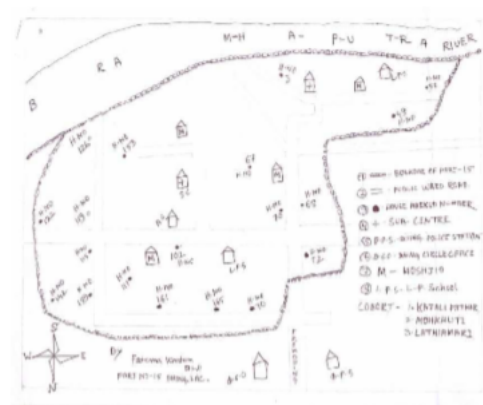

নিৰ্বাচক পঞ্জীয়ন বিষয়াৰ স্বাক্ষৰ

Nazri Naksha

Google Map View

Polling Station Building Front View

ভোটগ্ৰহন কেন্দ্ৰৰ সন্মুখৰ দৃশ্য

Cad View

Key MAP View

1 নাম : মেহেৰুল ইছলাম পিতাৰ নাম: আব্দুল জলিল ঘৰ নং : 190 বয়স : 19 লিঙ্গ : পুৰুষ	PVO0178715 ফটো উপলব্ধ	2 নাম : মাফিয়া খাতুন স্বামীৰ নাম: ৰফিকুল ইছলাম ঘৰ নং : 23 বয়স : 28 লিঙ্গ : মহিলা	DBH0429704 ফটো উপলব্ধ	3 নাম : আঃ ছাত্তাৰ পিতাৰ নাম: হাজী ছিদ্দিক আহমেদ ঘৰ নং : 125 বয়স : 65 লিঙ্গ : পুৰুষ	DBH0005300 ফটো উপলব্ধ
4 নাম : এলিজা পাৰবীন স্বামীৰ নাম: আঃ ছাত্তাৰ ঘৰ নং : 125 বয়স : 50 লিঙ্গ : মহিলা	DBH0005301 ফটো উপলব্ধ	5 নাম : ছুহাইদা পাৰবীন পিতাৰ নাম: আব্দুল ছাত্তাৰ ঘৰ নং : 125 বয়স : 27 লিঙ্গ : মহিলা	DBH1989185 ফটো উপলব্ধ	6 নাম : ৰোহন অহেমাড পিতাৰ নাম: আব্দুল ছাত্তাৰ ঘৰ নং : 125 বয়স : 24 লিঙ্গ : পুৰুষ	DBH0692129 ফটো উপলব্ধ
7 নাম : তোলাব জ্বান স্বামীৰ নাম: আজিজুৰ ৰহমান ঘৰ নং : 126 বয়স : 65 লিঙ্গ : মহিলা	DBH6240295 ফটো উপলব্ধ	8 নাম : নুৰ হুছেন পিতাৰ নাম: সেখ ছান ঘৰ নং : 129 বয়স : 65 লিঙ্গ : পুৰুষ	DBH0005303 ফটো উপলব্ধ	9 নাম : সমলা খাতুন স্বামীৰ নাম: নুৰ হুছেন ঘৰ নং : 129 বয়স : 58 লিঙ্গ : মহিলা	DBH0005304 ফটো উপলব্ধ
10 নাম : আতিকুল ইছলাম পিতাৰ নাম: নুৰ হুছেন ঘৰ নং : 129 বয়স : 38 লিঙ্গ : পুৰুষ	DBH0005305 ফটো উপলব্ধ	11 নাম : শহিদুল ইছলাম পিতাৰ নাম: নুৰ হুছেন ঘৰ নং : 129 বয়স : 36 লিঙ্গ : পুৰুষ	DBH0005307 ফটো উপলব্ধ	12 নাম : আছিয়া খাতুন স্বামীৰ নাম: আতিকুল ইছলাম ঘৰ নং : 129 বয়স : 30 লিঙ্গ : মহিলা	DBH0023168 ফটো উপলব্ধ
# 13 নাম : অহিদা খাতুন স্বামীৰ নাম: শহিদুল ইছলাম ঘৰ নং : 127 বয়স : 30 লিঙ্গ : মহিলা	DBH0023127 ফটো উপলব্ধ	14 নাম : চহিনা খাতুন স্বামীৰ নাম: কেৰামত আলী ঘৰ নং : 128 বয়স : 67 লিঙ্গ : মহিলা	DBH6240353 ফটো উপলব্ধ	15 নাম : মোহাম্মদ আলী পিতাৰ নাম: কেৰামত আলী ঘৰ নং : 128 বয়স : 40 লিঙ্গ : পুৰুষ	DBH0005309 ফটো উপলব্ধ
16 নাম : আহাম্মদ আলী পিতাৰ নাম: কেৰামত আলী ঘৰ নং : 128 বয়স : 38 লিঙ্গ : পুৰুষ	DBH0005311 ফটো উপলব্ধ	17 নাম : মমিনা খাতুন স্বামীৰ নাম: মোহাম্মদ আলী ঘৰ নং : 128 বয়স : 38 লিঙ্গ : মহিলা	DBH0005310 ফটো উপলব্ধ	18 নাম : হাসমত উল্লাহ পিতাৰ নাম: কেৰামত আলী ঘৰ নং : 128 বয়স : 32 লিঙ্গ : পুৰুষ	DBH6247296 ফটো উপলব্ধ
19 নাম : মমতাজ বেগম স্বামীৰ নাম: হাসমত উল্লাহ ঘৰ নং : 128 বয়স : 31 লিঙ্গ : মহিলা	DBH0005312 ফটো উপলব্ধ	20 নাম : বিবি হাজিৰন স্বামীৰ নাম: আহাম্মদ আলী ঘৰ নং : 128 বয়স : 29 লিঙ্গ : মহিলা	DBH0221135 ফটো উপলব্ধ	21 নাম : আছাদ উল্লাহ পিতাৰ নাম: কেৰামত আলী ঘৰ নং : 128 বয়স : 29 লিঙ্গ : পুৰুষ	DBH0024349 ফটো উপলব্ধ
22 নাম : ইজাজুল হক পিতাৰ নাম: কেৰামত আলী ঘৰ নং : 128 বয়স : 23 লিঙ্গ : পুৰুষ	DBH1943810 ফটো উপলব্ধ	23 নাম : নুৰ ইছলাম পিতাৰ নাম: মোহাম্মদ আলী ঘৰ নং : 128 বয়স : 21 লিঙ্গ : পুৰুষ	PVO0130054 ফটো উপলব্ধ	24 নাম : আজাহাৰুল ইছলাম পিতাৰ নাম: কেৰামত আলী ঘৰ নং : 128 বয়স : 21 লিঙ্গ : পুৰুষ	PVO0130708 ফটো উপলব্ধ
25 নাম : ফকৰ উদ্দিন পিতাৰ নাম: ৰবি সেখ ঘৰ নং : 129 বয়স : 45 লিঙ্গ : পুৰুষ	DBH0005313 ফটো উপলব্ধ	26 নাম : আশিদা বেগম পিতাৰ নাম: ফকৰ উদ্দিন ঘৰ নং : 129 বয়স : 32 লিঙ্গ : মহিলা	DBH6247912 ফটো উপলব্ধ	27 নাম : আঞ্জুৰাৰা খাতুন পিতাৰ নাম: ৰবি সেখ ঘৰ নং : 129 বয়স : 25 লিঙ্গ : মহিলা	DBH1956655 ফটো উপলব্ধ
28 নাম : নাছিব উদ্দিন পিতাৰ নাম: মৃত ৰবি সেখ ঘৰ নং : 129 বয়স : 28 লিঙ্গ : পুৰুষ	DBH0430132 ফটো উপলব্ধ	29 নাম : জহিৰুল ইছলাম পিতাৰ নাম: মৃত ৰবি সেখ ঘৰ নং : 129 বয়স : 27 লিঙ্গ : পুৰুষ	DBH0428250 ফটো উপলব্ধ	30 নাম : ৰমেনা খাতুন স্বামীৰ নাম: নাছিব উদ্দিন ঘৰ নং : 129 বয়স : 25 লিঙ্গ : মহিলা	DBH0692145 ফটো উপলব্ধ