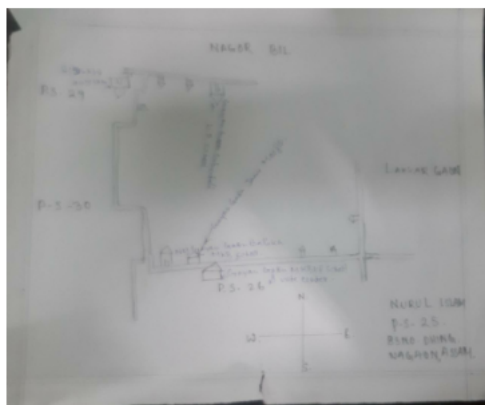

Nazri Naksha