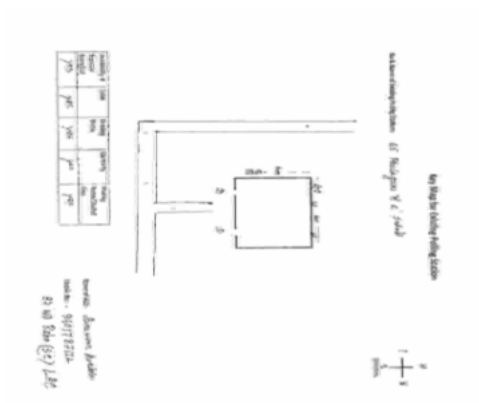

নিৰ্বাচক পঞ্জীয়ন বিষয়াৰ স্বাক্ষৰ

Nazri Naksha

Google Map View

Polling Station Building Front View

ভোটগ্ৰহন কেন্দ্ৰৰ সন্মুখৰ দৃশ্য

Cad View

Key MAP View

1 নাম : এছমিনা খাতুন স্বামীৰ নাম: জাকিৰ হুছেইন ঘৰ নং : 1 বয়স : 33 লিঙ্গ : মহিলা	DBH0536631 ফটো উপলব্ধ	2 নাম : আব্দুল আজিজ পিতাৰ নাম: বেহিন আলী ঘৰ নং : 8 বয়স : 65 লিঙ্গ : পুৰুষ	DBH1214706 ফটো উপলব্ধ	3 নাম : বহিমা খাতুন স্বামীৰ নাম: আ: আজিজ ঘৰ নং : 8 বয়স : 60 লিঙ্গ : মহিলা	DBH1214717 ফটো উপলব্ধ
4 নাম : সিৰিয়া খাতুন স্বামীৰ নাম: আ: আজিজ ঘৰ নং : 8 বয়স : 56 লিঙ্গ : মহিলা	DBH1214728 ফটো উপলব্ধ	# 5 নাম : ইদ্রিছ আলী পিতাৰ নাম: আব্দুল আজিজ ঘৰ নং : 8 বয়স : 32 লিঙ্গ : পুৰুষ	DBH0406538 ফটো উপলব্ধ	6 নাম : হাৰুন বশিদ পিতাৰ নাম: আব্দুল আজিজ ঘৰ নং : 8 বয়স : 31 লিঙ্গ : পুৰুষ	DBH0406546 ফটো উপলব্ধ
7 নাম : ওমৰ ফাৰুক পিতাৰ নাম: আব্দুল আজিজ ঘৰ নং : 8 বয়স : 30 লিঙ্গ : পুৰুষ	DBH0406777 ফটো উপলব্ধ	8 নাম : আমচৰ আলী পিতাৰ নাম: আব্দুল আজিজ ঘৰ নং : 8 বয়স : 29 লিঙ্গ : পুৰুষ	DBH0406785 ফটো উপলব্ধ	9 নাম : মিনাৰা খাতুন স্বামীৰ নাম: ইদ্রিছ আলী ঘৰ নং : 8 বয়স : 28 লিঙ্গ : মহিলা	DBH0481234 ফটো উপলব্ধ
10 নাম : পাৰবীনা খাতুন স্বামীৰ নাম: ওমৰ ফাৰুক ঘৰ নং : 8 বয়স : 23 লিঙ্গ : মহিলা	DBH1733898 ফটো উপলব্ধ	11 নাম : আ: চুভান পিতাৰ নাম: বেহিন আলী ঘৰ নং : 5 বয়স : 57 লিঙ্গ : পুৰুষ	DBH1214739 ফটো উপলব্ধ	12 নাম : কুলচুম বিবি স্বামীৰ নাম: আ: চুভান ঘৰ নং : 5 বয়স : 50 লিঙ্গ : মহিলা	DBH1214740 ফটো উপলব্ধ
13 নাম : আক্কাছ আলী পিতাৰ নাম: আব্দুল ছোবান ঘৰ নং : 5 বয়স : 26 লিঙ্গ : পুৰুষ	DBH0496208 ফটো উপলব্ধ	14 নাম : নিজাম উদ্দিন পিতাৰ নাম: আব্দুল ছোবান ঘৰ নং : 5 বয়স : 25 লিঙ্গ : পুৰুষ	DBH0496174 ফটো উপলব্ধ	15 নাম : হাবিজা খাতুন স্বামীৰ নাম: নিজাম উদ্দিন ঘৰ নং : 5 বয়স : 21 লিঙ্গ : মহিলা	PVO0100420 ফটো উপলব্ধ
16 নাম : ফজলুৰ বহমান পিতাৰ নাম: নুৰু উদ্দিন ঘৰ নং : 8 বয়স : 68 লিঙ্গ : পুৰুষ	DBH1214864 ফটো উপলব্ধ	17 নাম : মুলক জান স্বামীৰ নাম: ফজলুৰ বহমান ঘৰ নং : 8 বয়স : 60 লিঙ্গ : মহিলা	DBH1214875 ফটো উপলব্ধ	18 নাম : চুলতানা বেগম পিতাৰ নাম: ফজলুৰ বহমান ঘৰ নং : 8 বয়স : 32 লিঙ্গ : মহিলা	DBH0436519 ফটো উপলব্ধ
19 নাম : আজগৰ আলী পিতাৰ নাম: ফজলুৰ বহমান ঘৰ নং : 8 বয়স : 30 লিঙ্গ : পুৰুষ	DBH0436626 ফটো উপলব্ধ	20 নাম : আশ্বিকুল ইছলাম পিতাৰ নাম: ফজলুৰ বহমান ঘৰ নং : 8 বয়স : 27 লিঙ্গ : পুৰুষ	DBH1733872 ফটো উপলব্ধ	21 নাম : মুকহিদুল বহমান পিতাৰ নাম: ফজলুৰ বহমান ঘৰ নং : 8 বয়স : 22 লিঙ্গ : পুৰুষ	DBH1733930 ফটো উপলব্ধ
# 22 নাম : মজিবুৰ বহমান পিতাৰ নাম: নুৰু উদ্দিন ঘৰ নং : 9 বয়স : 65 লিঙ্গ : পুৰুষ	DBH1214886 ফটো উপলব্ধ	23 নাম : বহিমা খাতুন স্বামীৰ নাম: মজিবুৰ বহমান ঘৰ নং : 9 বয়স : 58 লিঙ্গ : মহিলা	DBH1214897 ফটো উপলব্ধ	24 নাম : আবু সামা পিতাৰ নাম: মজিবুৰ বহমান ঘৰ নং : 9 বয়স : 35 লিঙ্গ : পুৰুষ	DBH8790941 ফটো উপলব্ধ
25 নাম : আবু হান্নান পিতাৰ নাম: মজিবুৰ বহমান ঘৰ নং : 9 বয়স : 33 লিঙ্গ : পুৰুষ	DBH0016866 ফটো উপলব্ধ	26 নাম : মিনাৰা খাতুন স্বামীৰ নাম: আবু সামা ঘৰ নং : 9 বয়স : 33 লিঙ্গ : মহিলা	DBH0175539 ফটো উপলব্ধ	27 নাম : ছাবিকুন নাহাৰ স্বামীৰ নাম: আবু হান্নান ঘৰ নং : 9 বয়স : 29 লিঙ্গ : মহিলা	DBH1733914 ফটো উপলব্ধ
28 নাম : আব্দুল্লাহ পিতাৰ নাম: মজিবুৰ বহমান ঘৰ নং : 9 বয়স : 26 লিঙ্গ : পুৰুষ	DBH1733922 ফটো উপলব্ধ	29 নাম : বমজান আলী পিতাৰ নাম: মজিবুৰ বহমান ঘৰ নং : 9 বয়স : 22 লিঙ্গ : পুৰুষ	DBH1733880 ফটো উপলব্ধ	30 নাম : হবিবুৰ বহমান পিতাৰ নাম: নুৰু উদ্দিন ঘৰ নং : 10 বয়স : 56 লিঙ্গ : পুৰুষ	DBH8763138 ফটো উপলব্ধ