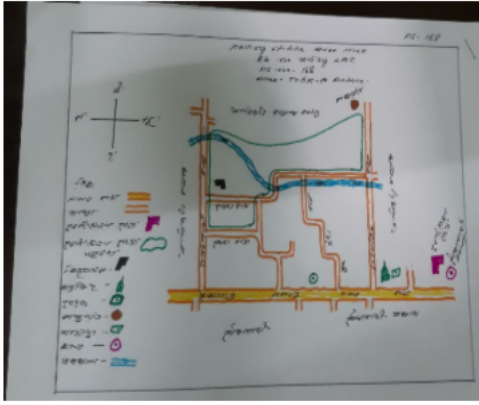

Nazri Naksha