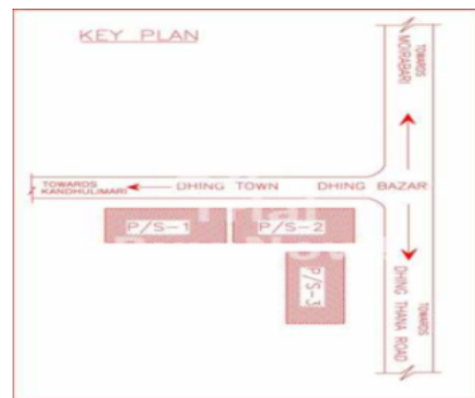

Key MAP View