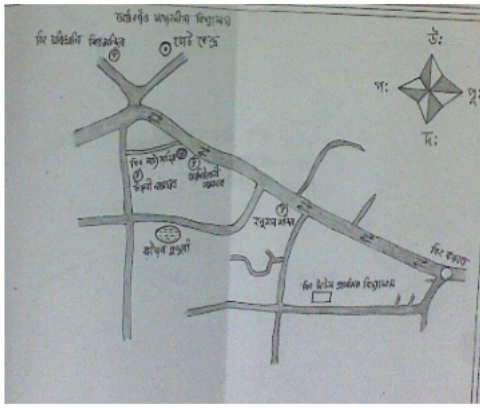

Nazri Naksha