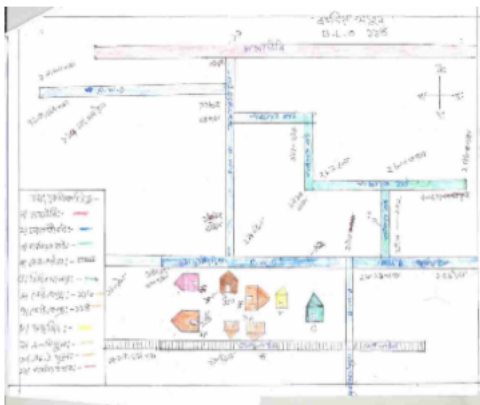

নিৰ্বাচক পঞ্জীয়ন বিষয়াৰ স্বাক্ষৰ

Nazri Naksha

Google Map View

Polling Station Building Front View

ভোটগ্ৰহন কেন্দ্ৰৰ সন্মুখৰ দৃশ্য

Cad View

Key MAP View

1 নাম : মাইনুদ্দিন পিতাৰ নাম: বুচমত আলী ঘৰ নং : 82 বয়স : 75 লিঙ্গ : পুৰুষ	DBH1218559 ফটো উপলব্ধ	2 নাম : জহুৰা খাতুন স্বামীৰ নাম: মাইনুদ্দিন ঘৰ নং : 82 বয়স : 60 লিঙ্গ : মহিলা	DBH1218560 ফটো উপলব্ধ	3 নাম : বাবুল আলী পিতাৰ নাম: মাইনুদ্দিন ঘৰ নং : 82 বয়স : 31 লিঙ্গ : পুৰুষ	DBH0169896 ফটো উপলব্ধ
4 নাম : আজোৰা খাতুন স্বামীৰ নাম: বাবুল আলী ঘৰ নং : 82 বয়স : 31 লিঙ্গ : মহিলা	DBH0169888 ফটো উপলব্ধ	5 নাম : ববিকুল ইছলাম পিতাৰ নাম: মাইনুদ্দিন ঘৰ নং : 82 বয়স : 28 লিঙ্গ : পুৰুষ	DBH0439117 ফটো উপলব্ধ	# 6 নাম : ববিকুল ইছলাম পিতাৰ নাম: মুস্তাজ আলী ঘৰ নং : 88 বয়স : 56 লিঙ্গ : পুৰুষ	DBH0016911 ফটো উপলব্ধ
7 নাম : ফকৰউদ্দিন আলী আঃ পিতাৰ নাম: বুচমত আলী ঘৰ নং : 84 বয়স : 54 লিঙ্গ : পুৰুষ	DBH1226875 ফটো উপলব্ধ	# 8 নাম : বাবিয়া চুলতানা স্বামীৰ নাম: ববিকুল ইছলাম ঘৰ নং : 88 বয়স : 51 লিঙ্গ : মহিলা	DBH0016912 ফটো উপলব্ধ	9 নাম : মিনৱাৰা বেগম স্বামীৰ নাম: ফকৰউদ্দিন আলী আঃ ঘৰ নং : 84 বয়স : 40 লিঙ্গ : মহিলা	DBH1226864 ফটো উপলব্ধ
# 10 নাম : জৱেল আহমেদ পিতাৰ নাম: ববিকুল ইছলাম ঘৰ নং : 88 বয়স : 31 লিঙ্গ : পুৰুষ	DBH1226944 ফটো উপলব্ধ	# 11 নাম : এহিয়া আহমেদ পিতাৰ নাম: ববিকুল ইছলাম ঘৰ নং : 88 বয়স : 28 লিঙ্গ : পুৰুষ	DBH0355081 ফটো উপলব্ধ	# 12 নাম : আৰিফা বহমান স্বামীৰ নাম: জৱেল আহমেদ ঘৰ নং : 84 ক বয়স : 28 লিঙ্গ : মহিলা	DBH8786725 ফটো উপলব্ধ
13 নাম : নাজিৰ হুছেইন পিতাৰ নাম: আক্বাছ আলী ঘৰ নং : 85 বয়স : 49 লিঙ্গ : পুৰুষ	DBH1218731 ফটো উপলব্ধ	14 নাম : আনোৱাৰা খাতুন স্বামীৰ নাম: আমাৰ হুসেন ঘৰ নং : 85 বয়স : 46 লিঙ্গ : মহিলা	DBH1218753 ফটো উপলব্ধ	15 নাম : বাহিমা খাতুন স্বামীৰ নাম: নাজিৰ হুছেইন ঘৰ নং : 85 বয়স : 45 লিঙ্গ : মহিলা	DBH1218764 ফটো উপলব্ধ
16 নাম : ছামিৰ আলী পিতাৰ নাম: আক্বাছ আলী ঘৰ নং : 85 বয়স : 37 লিঙ্গ : পুৰুষ	DBH1218742 ফটো উপলব্ধ	17 নাম : আচমা বেগম স্বামীৰ নাম: ছামিৰ আলী ঘৰ নং : 85 বয়স : 31 লিঙ্গ : মহিলা	DBH0172106 ফটো উপলব্ধ	18 নাম : শ্বাহিদা খাতুন স্বামীৰ নাম: আদম আলী ঘৰ নং : 90 বয়স : 57 লিঙ্গ : মহিলা	DBH1219290 ফটো উপলব্ধ
19 নাম : আদম আলী পিতাৰ নাম: মৃতঃ মুনচুৰ আলী ঘৰ নং : 93 বয়স : 57 লিঙ্গ : পুৰুষ	DBH1219289 ফটো উপলব্ধ	20 নাম : ছিদ্দিক আলী পিতাৰ নাম: মুনচুৰ আলী ঘৰ নং : 98 বয়স : 61 লিঙ্গ : পুৰুষ	DBH1219303 ফটো উপলব্ধ	21 নাম : বানোচা খাতুন স্বামীৰ নাম: ছিদ্দিক আলী ঘৰ নং : 94 বয়স : 55 লিঙ্গ : মহিলা	DBH1219314 ফটো উপলব্ধ
22 নাম : উমৰ ফাৰুক পিতাৰ নাম: সিদ্দিক আলী ঘৰ নং : 94 বয়স : 23 লিঙ্গ : পুৰুষ	DBH1713353 ফটো উপলব্ধ	# 23 নাম : ইদল হুক পিতাৰ নাম: ছিদ্দিক আলী ঘৰ নং : 94 বয়স : 22 লিঙ্গ : পুৰুষ	DBH1756816 ফটো উপলব্ধ	# 24 নাম : ইমান আলী পিতাৰ নাম: আব্দুল গফুৰ ঘৰ নং : 96 বয়স : 85 লিঙ্গ : পুৰুষ	DBH1219358 ফটো উপলব্ধ
# 25 নাম : শ্বাৰ বানু স্বামীৰ নাম: ইমান আলী ঘৰ নং : 96 বয়স : 65 লিঙ্গ : মহিলা	DBH1219369 ফটো উপলব্ধ	26 নাম : ছাহেৰা খাতুন পিতাৰ নাম: ইমান আলী ঘৰ নং : 96 বয়স : 45 লিঙ্গ : মহিলা	DBH1219381 ফটো উপলব্ধ	27 নাম : মহম্মদ আলী পিতাৰ নাম: ইমান আলী ঘৰ নং : 96 বয়স : 40 লিঙ্গ : পুৰুষ	DBH1219370 ফটো উপলব্ধ
28 নাম : কাচেম আলী পিতাৰ নাম: ইমান আলী ঘৰ নং : 96 বয়স : 37 লিঙ্গ : পুৰুষ	DBH1219392 ফটো উপলব্ধ	# 29 নাম : মোছলিমা খাতুন স্বামীৰ নাম: মহম্মদ আলী ঘৰ নং : 96 বয়স : 31 লিঙ্গ : মহিলা	DBH0016914 ফটো উপলব্ধ	# 30 নাম : অজিদা খাতুন পিতাৰ নাম: ইমান আলী ঘৰ নং : 96 বয়স : 33 লিঙ্গ : মহিলা	DBH1713445 ফটো উপলব্ধ