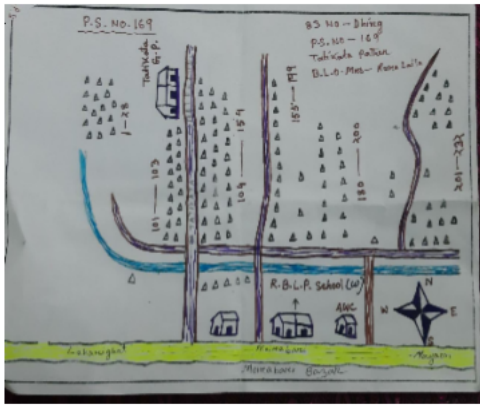

Nazri Naksha