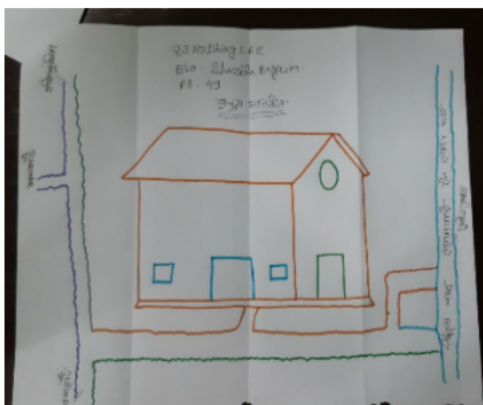

নিৰ্বাচক পঞ্জীয়ন বিষয়াৰ স্বাক্ষৰ

Nazri Naksha

Google Map View

Polling Station Building Front View

ভোটগ্ৰহন কেন্দ্ৰৰ সন্মুখৰ দৃশ্য

Cad View

Key MAP View

1 নাম : আব হানিফা পিতাৰ নাম: ৰমজান আলী ঘৰ নং : ১১৭ বয়স : 28 লিঙ্গ : পুৰুষ	DBH0015909 ফটো উপলব্ধ	# 2 নাম : হাশেন আলী পিতাৰ নাম: আলিম উদ্দিন ঘৰ নং : ১১৯ বয়স : 55 লিঙ্গ : পুৰুষ	DBH1698471 ফটো উপলব্ধ	# 3 নাম : ছালমা স্বামীৰ নাম: হাশেন আলী ঘৰ নং : ১১৯ বয়স : 44 লিঙ্গ : মহিলা	DBH1698482 ফটো উপলব্ধ
4 নাম : শ্বইব আক্ৰাম পিতাৰ নাম: হাসান আলী ঘৰ নং : 119 বয়স : 20 লিঙ্গ : পুৰুষ	PVO0024232 ফটো উপলব্ধ	S 5 নাম : ছালমা চুলতানা পিতাৰ নাম: ছাইফুল ইছলাম ঘৰ নং : ১৪০ বয়স : 27 লিঙ্গ : মহিলা	DBH0242800 ফটো উপলব্ধ	6 নাম : আবুল বাসাৰ পিতাৰ নাম: আ: কাদিৰ ঘৰ নং : ১৭১ বয়স : 56 লিঙ্গ : পুৰুষ	DBH3234579 ফটো উপলব্ধ
7 নাম : জুবেদা খাতুন স্বামীৰ নাম: আবুল বাসাৰ ঘৰ নং : ১৭১ বয়স : 52 লিঙ্গ : মহিলা	DBH3234580 ফটো উপলব্ধ	8 নাম : জাহাঙ্গিৰ আলম পিতাৰ নাম: আবুল বাসাৰ ঘৰ নং : ১৭১ বয়স : 34 লিঙ্গ : পুৰুষ	DBH3241052 ফটো উপলব্ধ	# 9 নাম : মেহেদী আলম পিতাৰ নাম: আব্দুল বাসাৰ ঘৰ নং : ১৭১ বয়স : 31 লিঙ্গ : পুৰুষ	DBH0333708 ফটো উপলব্ধ
10 নাম : শাহিদুল আলম পিতাৰ নাম: আবুল বাসাৰ ঘৰ নং : 171 বয়স : 22 লিঙ্গ : পুৰুষ	DBH8769689 ফটো উপলব্ধ	11 নাম : নাছিবিন চুলতানা স্বামীৰ নাম: মেহেদী আলম ঘৰ নং : 171 বয়স : 20 লিঙ্গ : মহিলা	PVO0189308 ফটো উপলব্ধ	12 নাম : আব্দুল আউরাল পিতাৰ নাম: ইছৰাইল ঘৰ নং : ১৭২ বয়স : 68 লিঙ্গ : পুৰুষ	DBH3234591 ফটো উপলব্ধ
13 নাম : আহিয়া খাতুন স্বামীৰ নাম: আব্দুল আউরাল ঘৰ নং : ১৭২ বয়স : 62 লিঙ্গ : মহিলা	DBH3234604 ফটো উপলব্ধ	14 নাম : জাকাৰিয়া হুছেইন পিতাৰ নাম: আব্দুল আউরাল ঘৰ নং : ১৭২ বয়স : 42 লিঙ্গ : পুৰুষ	DBH3234615 ফটো উপলব্ধ	15 নাম : আছমা বেগম পিতাৰ নাম: আব্দুল আউরাল ঘৰ নং : ১৭২ বয়স : 36 লিঙ্গ : মহিলা	DBH0333948 ফটো উপলব্ধ
16 নাম : বেজমিন চুলতানা স্বামীৰ নাম: জাকাৰিয়া হুছেইন ঘৰ নং : 172 বয়স : 30 লিঙ্গ : মহিলা	PVO0203612 ফটো উপলব্ধ	17 নাম : আনচাৰ হুছেইন পিতাৰ নাম: আব্দুল আউরাল ঘৰ নং : ১৭২ বয়স : 28 লিঙ্গ : পুৰুষ	DBH0334227 ফটো উপলব্ধ	18 নাম : আ: মতিন পিতাৰ নাম: আহমত আলী ঘৰ নং : ১৭৩ বয়স : 52 লিঙ্গ : পুৰুষ	DBH3234626 ফটো উপলব্ধ
19 নাম : বেজীয়া খাতুন স্বামীৰ নাম: আ: মতিন ঘৰ নং : ১৭৩ বয়স : 50 লিঙ্গ : মহিলা	DBH3234637 ফটো উপলব্ধ	# 20 নাম : ইশাদুল ইছলাম পিতাৰ নাম: আব্দুল মতিন ঘৰ নং : ১৭৩ বয়স : 26 লিঙ্গ : পুৰুষ	DBH0500389 ফটো উপলব্ধ	21 নাম : মাইন উদ্দিন পিতাৰ নাম: আব্দুল মতিন ঘৰ নং : ১৭৩ বয়স : 32 লিঙ্গ : পুৰুষ	DBH0059519 ফটো উপলব্ধ
# 22 নাম : খুশিদুল ইছলাম পিতাৰ নাম: আব্দুল মতিন ঘৰ নং : ১৭৩ বয়স : 28 লিঙ্গ : পুৰুষ	DBH0206557 ফটো উপলব্ধ	23 নাম : জালাল উদ্দিন পিতাৰ নাম: আ: মজিদ ঘৰ নং : ১৭৪ বয়স : 63 লিঙ্গ : পুৰুষ	DBH3234648 ফটো উপলব্ধ	24 নাম : সমৰ্ত্ত বান স্বামীৰ নাম: জালাল উদ্দিন ঘৰ নং : ১৭৪ বয়স : 53 লিঙ্গ : মহিলা	DBH3234659 ফটো উপলব্ধ
25 নাম : বিল্লাল উদ্দিন মাতৃৰ নাম: জালাল উদ্দিন ঘৰ নং : 174 বয়স : 31 লিঙ্গ : পুৰুষ	DBH0206656 ফটো উপলব্ধ	26 নাম : হাচেন আলী পিতাৰ নাম: জালাল উদ্দিন ঘৰ নং : ১৭৪ বয়স : 23 লিঙ্গ : পুৰুষ	DBH1702364 ফটো উপলব্ধ	27 নাম : মৰ্জিনা খাতুন স্বামীৰ নাম: হাচেন আলী ঘৰ নং : 174 বয়স : 21 লিঙ্গ : মহিলা	PVO0256453 ফটো উপলব্ধ
28 নাম : আলাল উদ্দিন পিতাৰ নাম: আ: মজিদ ঘৰ নং : ১৭৫ বয়স : 58 লিঙ্গ : পুৰুষ	DBH3234671 ফটো উপলব্ধ	# 29 নাম : ছোৰহাব উদ্দিন পিতাৰ নাম: আ: মজিদ ঘৰ নং : ১৭৫ বয়স : 45 লিঙ্গ : পুৰুষ	DBH3234739 ফটো উপলব্ধ	#2 30 নাম : বাহিমা খাতুন স্বামীৰ নাম: ছোৰহাব উদ্দিন ঘৰ নং : ১৭৫ বয়স : 34 লিঙ্গ : মহিলা	DBH3241212 ফটো উপলব্ধ