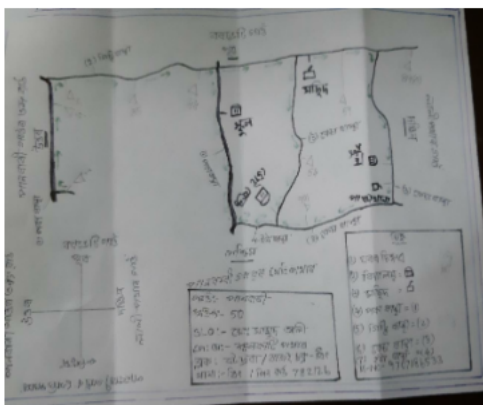

নিৰ্বাচক পঞ্জীয়ন বিষয়াৰ স্বাক্ষৰ

Nazri Naksha

Google Map View

Polling Station Building Front View

ভোটগ্ৰহন কেন্দ্ৰৰ সন্মুখৰ দৃশ্য

Cad View

Key MAP View

1 নাম : জমিলা খাতুন স্বামীৰ নাম: বহমত আলী ঘৰ নং : ১ বয়স : 80 লিঙ্গ : মহিলা	DBH3334563 ফটো উপলব্ধ	2 নাম : বিয়াজ উদ্দিন পিতাৰ নাম: বহমত আলী ঘৰ নং : ১ বয়স : 50 লিঙ্গ : পুৰুষ	DBH3334596 ফটো উপলব্ধ	3 নাম : শ্বৰিফ উদ্দিন পিতাৰ নাম: বহমত আলী ঘৰ নং : ১ বয়স : 48 লিঙ্গ : পুৰুষ	DBH3334632 ফটো উপলব্ধ
4 নাম : হাচনাৰা খাতুন স্বামীৰ নাম: বিয়াজ উদ্দিন ঘৰ নং : ১ বয়স : 40 লিঙ্গ : মহিলা	DBH3334643 ফটো উপলব্ধ	5 নাম : জেচমিনা বেগম স্বামীৰ নাম: শ্বৰিফ উদ্দিন ঘৰ নং : ১ বয়স : 38 লিঙ্গ : মহিলা	DBH3334665 ফটো উপলব্ধ	6 নাম : হাফিজ উদ্দিন পিতাৰ নাম: বহমত আলী ঘৰ নং : ১ বয়স : 32 লিঙ্গ : পুৰুষ	DBH3334777 ফটো উপলব্ধ
7 নাম : নাজমিনা খাতুন স্বামীৰ নাম: হাফিজ উদ্দিন ঘৰ নং : 1 বয়স : 27 লিঙ্গ : মহিলা	PVO0070532 ফটো উপলব্ধ	# 8 নাম : ফাইজুল ইছলাম পিতাৰ নাম: বিয়াজ উদ্দিন ঘৰ নং : 1 বয়স : 20 লিঙ্গ : পুৰুষ	PVO0123448 ফটো উপলব্ধ	9 নাম : আফাজ উদ্দিন পিতাৰ নাম: বহমত আলী ঘৰ নং : 1 কু বয়স : 57 লিঙ্গ : পুৰুষ	DBH3334574 ফটো উপলব্ধ
10 নাম : ছুফিয়া খাতুন স্বামীৰ নাম: আফাজ উদ্দিন ঘৰ নং : 1 কু বয়স : 46 লিঙ্গ : মহিলা	DBH3334610 ফটো উপলব্ধ	11 নাম : আজাহাৰ উদ্দিন পিতাৰ নাম: আফাজ উদ্দিন ঘৰ নং : 1 কু বয়স : 28 লিঙ্গ : পুৰুষ	DBH0255083 ফটো উপলব্ধ	12 নাম : নাজিবুল ইছলাম পিতাৰ নাম: আফাজ উদ্দিন ঘৰ নং : 1 কু বয়স : 26 লিঙ্গ : পুৰুষ	DBH0472332 ফটো উপলব্ধ
13 নাম : নাৰগিছ ছুলতানা স্বামীৰ নাম: আজাহাৰ উদ্দিন ঘৰ নং : 1 কু বয়স : 23 লিঙ্গ : মহিলা	DBH1661511 ফটো উপলব্ধ	14 নাম : গিয়াচ উদ্দিন পিতাৰ নাম: বহমত আলী ঘৰ নং : 1 খ বয়স : 52 লিঙ্গ : পুৰুষ	DBH3334585 ফটো উপলব্ধ	15 নাম : বাশিদা খাতুন স্বামীৰ নাম: গিয়াছ উদ্দিন ঘৰ নং : 1 খ বয়স : 46 লিঙ্গ : মহিলা	DBH3334621 ফটো উপলব্ধ
16 নাম : উৰাহিয়া বামিন পিতাৰ নাম: গিয়াচ উদ্দিন ঘৰ নং : 1 খ বয়স : 33 লিঙ্গ : পুৰুষ	DBH3334649 ফটো উপলব্ধ	17 নাম : বিব্বল হুছেইন পিতাৰ নাম: গিয়াছ উদ্দিন ঘৰ নং : 1 খ বয়স : 26 লিঙ্গ : পুৰুষ	DBH0471821 ফটো উপলব্ধ	18 নাম : হেমিনা আক্ৰাৰা বেগম স্বামীৰ নাম: উৰাহিয়া বামিন ঘৰ নং : 1 খ বয়স : 23 লিঙ্গ : মহিলা	DBH1661628 ফটো উপলব্ধ
19 নাম : ফকৰ উদ্দিন পিতাৰ নাম: বহমত ঘৰ নং : ১ গ বয়স : 48 লিঙ্গ : পুৰুষ	DBH3334609 ফটো উপলব্ধ	20 নাম : আইজান স্বামীৰ নাম: ফকৰ ঘৰ নং : 1 গ বয়স : 38 লিঙ্গ : মহিলা	DBH3334654 ফটো উপলব্ধ	21 নাম : আজিজুল হক পিতাৰ নাম: ফকৰ উদ্দিন ঘৰ নং : ১ গ বয়স : 22 লিঙ্গ : পুৰুষ	DBH1751023 ফটো উপলব্ধ
22 নাম : ইজাজুল হক পিতাৰ নাম: ফকৰ উদ্দিন ঘৰ নং : ১ গ বয়স : 20 লিঙ্গ : পুৰুষ	PVO0110031 ফটো উপলব্ধ	23 নাম : মফিদা বেগম স্বামীৰ নাম: আলল উদ্দিন ঘৰ নং : ২ বয়স : 59 লিঙ্গ : মহিলা	DBH3334687 ফটো উপলব্ধ	24 নাম : আনোৱাৰ হুছেইন পিতাৰ নাম: আলল উদ্দিন ঘৰ নং : ২ বয়স : 41 লিঙ্গ : পুৰুষ	DBH3334701 ফটো উপলব্ধ
25 নাম : দিলদাৰ হুছেইন পিতাৰ নাম: আলল উদ্দিন ঘৰ নং : ২ বয়স : 40 লিঙ্গ : পুৰুষ	DBH3334698 ফটো উপলব্ধ	26 নাম : ওবাহিদা খাতুন স্বামীৰ নাম: দিলদাৰ হুছেইন ঘৰ নং : ২ বয়স : 38 লিঙ্গ : মহিলা	DBH3334712 ফটো উপলব্ধ	27 নাম : ইক্ৰামুল হুছেইন পিতাৰ নাম: আলল উদ্দিন ঘৰ নং : ২ বয়স : 37 লিঙ্গ : পুৰুষ	DBH33346825 ফটো উপলব্ধ
28 নাম : ইয়াছমিনা খাতুন স্বামীৰ নাম: আনোৱাৰ হুছেইন ঘৰ নং : ২ বয়স : 33 লিঙ্গ : মহিলা	DBH3334641 ফটো উপলব্ধ	29 নাম : ইনামুল হুছেইন পিতাৰ নাম: আলল উদ্দিন ঘৰ নং : ২ বয়স : 31 লিঙ্গ : পুৰুষ	DBH33347259 ফটো উপলব্ধ	30 নাম : ছেলিমা খাতুন স্বামীৰ নাম: ইনামুল হুছেইন ঘৰ নং : ২ বয়স : 29 লিঙ্গ : মহিলা	PVO0069971 ফটো উপলব্ধ