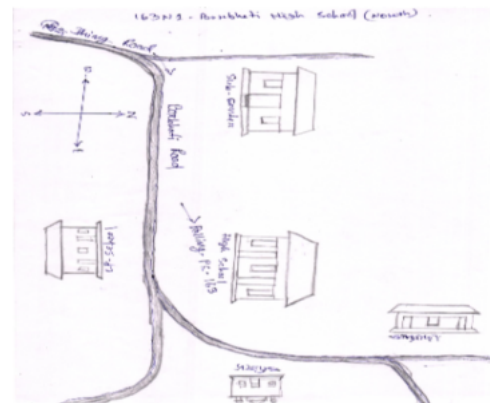

নিৰ্বাচক পঞ্জীয়ন বিষয়াৰ স্বাক্ষৰ

Nazri Naksha

Google Map View

Polling Station Building Front View

ভোটগ্ৰহন কেন্দ্ৰৰ সন্মুখৰ দৃশ্য

Cad View

Key MAP View

<p>D 1</p> <p>নাম : দিলদাৰ হুসেন পিতাৰ নাম: নজুমদ্দিন ঘৰ নং : 195 বয়স : 60 লিঙ্গ : পুৰুষ</p> <p>ফটো উপলব্ধ</p>	DBH3934563	<p>2</p> <p>নাম : হাসনাৰা বেগম স্বামীৰ নাম: দিলদাৰ হুসেন ঘৰ নং : 195 বয়স : 55 লিঙ্গ : মহিলা</p> <p>ফটো উপলব্ধ</p>	DBH3934574	<p>3</p> <p>নাম : শাহিনাজ বেগম পিতাৰ নাম: দিলদাৰ হুছেইন ঘৰ নং : 195 বয়স : 21 লিঙ্গ : মহিলা</p> <p>ফটো উপলব্ধ</p>	PVO0201079
<p>4</p> <p>নাম : নুৰুল ইছলাম পিতাৰ নাম: হাচেন উদ্দিন ঘৰ নং : 196 বয়স : 70 লিঙ্গ : পুৰুষ</p> <p>ফটো উপলব্ধ</p>	DBH3934596	<p>5</p> <p>নাম : হামিৰন নেছা স্বামীৰ নাম: নুৰুল ইছলাম ঘৰ নং : 196 বয়স : 65 লিঙ্গ : মহিলা</p> <p>ফটো উপলব্ধ</p>	DBH3934609	<p>6</p> <p>নাম : বফিকুল ইছলাম পিতাৰ নাম: নুৰুল ইছলাম ঘৰ নং : 196 বয়স : 42 লিঙ্গ : পুৰুষ</p> <p>ফটো উপলব্ধ</p>	DBH3934610
<p>7</p> <p>নাম : ছাবিনা যাচমিন স্বামীৰ নাম: বফিকুল ইছলাম ঘৰ নং : 196 বয়স : 39 লিঙ্গ : মহিলা</p> <p>ফটো উপলব্ধ</p>	DBH3934621	<p>8</p> <p>নাম : আক্তাৰ হুছেইন পিতাৰ নাম: নুৰ ইছলাম ঘৰ নং : 196 বয়স : 34 লিঙ্গ : পুৰুষ</p> <p>ফটো উপলব্ধ</p>	DBH3934632	<p>9</p> <p>নাম : বেহনো খাতুন স্বামীৰ নাম: আক্তাৰ হুছেইন ঘৰ নং : 196 বয়স : 33 লিঙ্গ : মহিলা</p> <p>ফটো উপলব্ধ</p>	DBH3934643
<p>10</p> <p>নাম : বানিমা চুলতান পিতাৰ নাম: বফিকুল ইছলাম ঘৰ নং : 196 বয়স : 22 লিঙ্গ : মহিলা</p> <p>ফটো উপলব্ধ</p>	PVO0002956	<p>11</p> <p>নাম : জহুৰা খাতুন স্বামীৰ নাম: সুৰুজ আলী ঘৰ নং : 199 বয়স : 62 লিঙ্গ : মহিলা</p> <p>ফটো উপলব্ধ</p>	DBH3934665	<p>12</p> <p>নাম : মহিব্বুৰ বহমান পিতাৰ নাম: সুৰুজ আলী ঘৰ নং : 199 বয়স : 46 লিঙ্গ : পুৰুষ</p> <p>ফটো উপলব্ধ</p>	DBH3934676
<p>13</p> <p>নাম : বিমলা খাতুন স্বামীৰ নাম: মহিব্বুৰ বহমান ঘৰ নং : 199 বয়স : 42 লিঙ্গ : মহিলা</p> <p>ফটো উপলব্ধ</p>	DBH3934687	<p>14</p> <p>নাম : জিয়াবুৰ বহমান পিতাৰ নাম: সুৰুজ আলী ঘৰ নং : 199 বয়স : 35 লিঙ্গ : পুৰুষ</p> <p>ফটো উপলব্ধ</p>	DBH3942118	<p>15</p> <p>নাম : আছমিনা খাতুন স্বামীৰ নাম: জিয়াবুৰ বহমান ঘৰ নং : 199 বয়স : 31 লিঙ্গ : মহিলা</p> <p>ফটো উপলব্ধ</p>	DBH0075408
<p>16</p> <p>নাম : আশ্বাদুৰ বহমান পিতাৰ নাম: সুৰুজ আলী ঘৰ নং : 199 বয়স : 28 লিঙ্গ : পুৰুষ</p> <p>ফটো উপলব্ধ</p>	DBH0251603	<p>17</p> <p>নাম : বাবিয়া খাতুন স্বামীৰ নাম: আশ্বাদুৰ বহমান ঘৰ নং : 197 বয়স : 25 লিঙ্গ : মহিলা</p> <p>ফটো উপলব্ধ</p>	DBH1724319	<p>18</p> <p>নাম : আৰিফুল ইছলাম পিতাৰ নাম: মহিব্বুৰ বহমান ঘৰ নং : 197 বয়স : 21 লিঙ্গ : পুৰুষ</p> <p>ফটো উপলব্ধ</p>	PVO0091546
<p>19</p> <p>নাম : আঃ জব্বাৰ পিতাৰ নাম: মালিমদ্দিন ঘৰ নং : 198 বয়স : 75 লিঙ্গ : পুৰুষ</p> <p>ফটো উপলব্ধ</p>	DBH3934712	<p>D 20</p> <p>নাম : মনোৱাৰা বেগম স্বামীৰ নাম: আঃ জব্বাৰ ঘৰ নং : 198 বয়স : 65 লিঙ্গ : মহিলা</p> <p>ফটো উপলব্ধ</p>	DBH3934723	<p>21</p> <p>নাম : আজিবুৰ বহমান পিতাৰ নাম: আঃ জব্বাৰ ঘৰ নং : 198 বয়স : 41 লিঙ্গ : পুৰুষ</p> <p>ফটো উপলব্ধ</p>	DBH3934734
<p>22</p> <p>নাম : ফিৰজা খাতুন স্বামীৰ নাম: আজিবুৰ বহমান ঘৰ নং : 198 বয়স : 39 লিঙ্গ : মহিলা</p> <p>ফটো উপলব্ধ</p>	DBH3934745	<p>23</p> <p>নাম : হুসেন আলী পিতাৰ নাম: মালিমদ্দিন ঘৰ নং : 198 বয়স : 60 লিঙ্গ : পুৰুষ</p> <p>ফটো উপলব্ধ</p>	DBH3934698	<p>24</p> <p>নাম : হনফা খাতুন স্বামীৰ নাম: হুসেন আলী ঘৰ নং : 198 বয়স : 52 লিঙ্গ : মহিলা</p> <p>ফটো উপলব্ধ</p>	DBH3934701
<p>25</p> <p>নাম : বুস্তম আলী পিতাৰ নাম: ছমেদ আলী ঘৰ নং : 198 বয়স : 50 লিঙ্গ : পুৰুষ</p> <p>ফটো উপলব্ধ</p>	DBH3938770	<p>26</p> <p>নাম : আনাৰুল হক পিতাৰ নাম: হুছেইন আলী ঘৰ নং : 198 বয়স : 31 লিঙ্গ : পুৰুষ</p> <p>ফটো উপলব্ধ</p>	DBH3942572	<p>27</p> <p>নাম : বান্ধিনা খাতুন স্বামীৰ নাম: আনাৰুল হুছেইন ঘৰ নং : 198 বয়স : 31 লিঙ্গ : মহিলা</p> <p>ফটো উপলব্ধ</p>	DBH3943199
<p>28</p> <p>নাম : ইজাজুল হক পিতাৰ নাম: হুছেইন আলী ঘৰ নং : 198 বয়স : 30 লিঙ্গ : পুৰুষ</p> <p>ফটো উপলব্ধ</p>	DBH0530048	<p>29</p> <p>নাম : মিজাবুল হক পিতাৰ নাম: হুসেন আলী ঘৰ নং : 198 বয়স : 27 লিঙ্গ : পুৰুষ</p> <p>ফটো উপলব্ধ</p>	DBH1982024	<p>30</p> <p>নাম : মজিবুৰ বহমান পিতাৰ নাম: আঃ জব্বাৰ ঘৰ নং : 198 বয়স : 44 লিঙ্গ : পুৰুষ</p> <p>ফটো উপলব্ধ</p>	DBH3934767