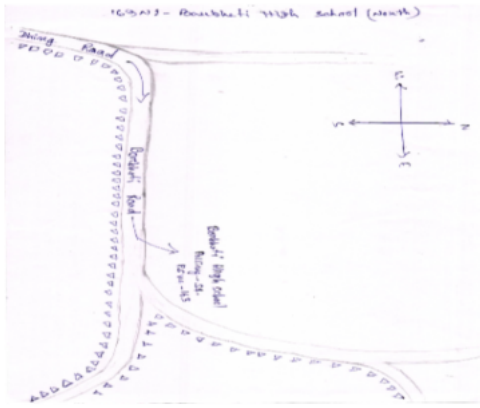

Nazri Naksha