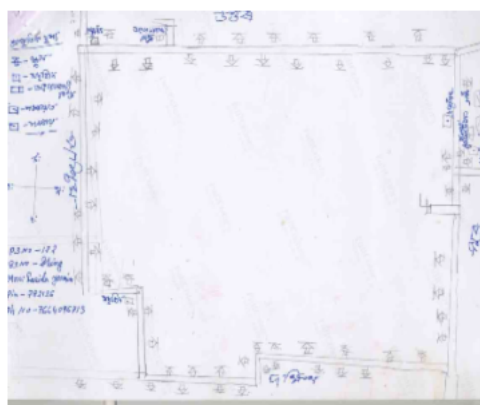

নিৰ্বাচক পঞ্জীয়ন বিষয়াৰ স্বাক্ষৰ

Nazri Naksha

Google Map View

Polling Station Building Front View

ভোটগ্ৰহন কেন্দ্ৰৰ সন্মুখৰ দৃশ্য

Cad View

Key MAP View

1 নাম : আয়ুব আলী পিতাৰ নাম: আসমত আলী ঘৰ নং : 1 বয়স : 67 লিঙ্গ : পুৰুষ	DBH4034564 ফটো উপলব্ধ	2 নাম : বাহাৰুল ইছলাম পিতাৰ নাম: আয়ুব আলী ঘৰ নং : 1 বয়স : 28 লিঙ্গ : পুৰুষ	DBH1704444 ফটো উপলব্ধ	3 নাম : ফৰিদা বেগম স্বামীৰ নাম: বাহাৰুল ইছলাম ঘৰ নং : 1 বয়স : 24 লিঙ্গ : মহিলা	DBH1704501 ফটো উপলব্ধ
4 নাম : বফিকুল ইছলাম পিতাৰ নাম: হালিমাদ্দিন ঘৰ নং : 3 বয়স : 58 লিঙ্গ : পুৰুষ	DBH4034586 ফটো উপলব্ধ	5 নাম : আহিয়া খাতুন স্বামীৰ নাম: বফিকুল ইছলাম ঘৰ নং : 3 বয়স : 48 লিঙ্গ : মহিলা	DBH4034597 ফটো উপলব্ধ	6 নাম : ছাদিকুল ইছলাম পিতাৰ নাম: বফিকুল ইছলাম ঘৰ নং : 03 বয়স : 21 লিঙ্গ : পুৰুষ	PVO0193425 ফটো উপলব্ধ
7 নাম : জাকিৰ হুছেইন পিতাৰ নাম: সাহাব আলী ঘৰ নং : 5 বয়স : 48 লিঙ্গ : পুৰুষ	DBH4034622 ফটো উপলব্ধ	8 নাম : গুলজাৰ হুছেইন পিতাৰ নাম: সাহাব আলী ঘৰ নং : 5 বয়স : 43 লিঙ্গ : পুৰুষ	DBH4034644 ফটো উপলব্ধ	9 নাম : মাফিয়া খাতুন স্বামীৰ নাম: জাকিৰ হুছেইন ঘৰ নং : 5 বয়স : 41 লিঙ্গ : মহিলা	DBH4034633 ফটো উপলব্ধ
10 নাম : অজুফা খাতুন স্বামীৰ নাম: গুলজাৰ হুছেইন ঘৰ নং : 5 বয়স : 39 লিঙ্গ : মহিলা	DBH4034655 ফটো উপলব্ধ	11 নাম : সাকিব আহমেদ পিতাৰ নাম: জাকিৰ হুছেইন ঘৰ নং : 5 বয়স : 20 লিঙ্গ : পুৰুষ	PVO0134759 ফটো উপলব্ধ	12 নাম : মাইনুল হক পিতাৰ নাম: সাহাব আলী ঘৰ নং : 6 বয়স : 60 লিঙ্গ : পুৰুষ	DBH4034666 ফটো উপলব্ধ
13 নাম : শ্বাফিয়া বেগম স্বামীৰ নাম: মাইনুল হক ঘৰ নং : 6 বয়স : 57 লিঙ্গ : মহিলা	DBH4034677 ফটো উপলব্ধ	14 নাম : তছলিমা খাতুন স্বামীৰ নাম: ইলিয়াচ উদ্দিন ঘৰ নং : 06 বয়স : 26 লিঙ্গ : মহিলা	PVO0172338 ফটো উপলব্ধ	15 নাম : ইলিয়াচ উদ্দিন পিতাৰ নাম: মাইনুল হক ঘৰ নং : 6 বয়স : 23 লিঙ্গ : পুৰুষ	DBH1704790 ফটো উপলব্ধ
16 নাম : ইজাজুল হক পিতাৰ নাম: মাইনুল হক ঘৰ নং : 06 বয়স : 22 লিঙ্গ : পুৰুষ	PVO0172320 ফটো উপলব্ধ	17 নাম : আইনুল হক পিতাৰ নাম: চাহাব আলী ঘৰ নং : 9 বয়স : 56 লিঙ্গ : পুৰুষ	DBH4034688 ফটো উপলব্ধ	18 নাম : জেলেকা খাতুন স্বামীৰ নাম: আইনুল হক ঘৰ নং : 9 বয়স : 53 লিঙ্গ : মহিলা	DBH4034699 ফটো উপলব্ধ
19 নাম : চৰিফুল ইছলাম পিতাৰ নাম: আইনুল হক ঘৰ নং : 9 বয়স : 30 লিঙ্গ : পুৰুষ	DBH0278853 ফটো উপলব্ধ	20 নাম : মৰজিনা বেগম স্বামীৰ নাম: চৰিফুল ইছলাম ঘৰ নং : 7 বয়স : 25 লিঙ্গ : মহিলা	DBH8772089 ফটো উপলব্ধ	21 নাম : আছাদুল হক পিতাৰ নাম: আইনুল হক ঘৰ নং : 07 বয়স : 24 লিঙ্গ : পুৰুষ	PVO0172221 ফটো উপলব্ধ
22 নাম : আব্দুল জলিল পিতাৰ নাম: কিতাব আলী ঘৰ নং : 8 বয়স : 50 লিঙ্গ : পুৰুষ	DBH4034724 ফটো উপলব্ধ	23 নাম : বাবুল হুছেইন পিতাৰ নাম: কিতাব আলী ঘৰ নং : 8 বয়স : 48 লিঙ্গ : পুৰুষ	DBH4034746 ফটো উপলব্ধ	24 নাম : ছুফিয়া খাতুন স্বামীৰ নাম: আব্দুল জলিল ঘৰ নং : 8 বয়স : 45 লিঙ্গ : মহিলা	DBH4034735 ফটো উপলব্ধ
25 নাম : চুফিয়া বেগম স্বামীৰ নাম: বাবুল হুছেইন ঘৰ নং : 8 বয়স : 42 লিঙ্গ : মহিলা	DBH4034757 ফটো উপলব্ধ	26 নাম : আশিকুল ইছলাম পিতাৰ নাম: আব্দুল জলিল ঘৰ নং : 8 বয়স : 27 লিঙ্গ : পুৰুষ	DBH0530691 ফটো উপলব্ধ	27 নাম : মিনাৰা খাতুন স্বামীৰ নাম: আশিকুল ইছলাম ঘৰ নং : 8 বয়স : 25 লিঙ্গ : মহিলা	DBH0691741 ফটো উপলব্ধ
28 নাম : জাহেৰা খাতুন স্বামীৰ নাম: নিজাম উদ্দিন ঘৰ নং : 9 বয়স : 57 লিঙ্গ : মহিলা	DBH4034779 ফটো উপলব্ধ	29 নাম : আজিম উদ্দিন পিতাৰ নাম: কিতাব আলী ঘৰ নং : 10 বয়স : 60 লিঙ্গ : পুৰুষ	DBH4034780 ফটো উপলব্ধ	30 নাম : ফজিলা খাতুন স্বামীৰ নাম: আজিম উদ্দিন ঘৰ নং : 10 বয়স : 56 লিঙ্গ : মহিলা	DBH4034791 ফটো উপলব্ধ