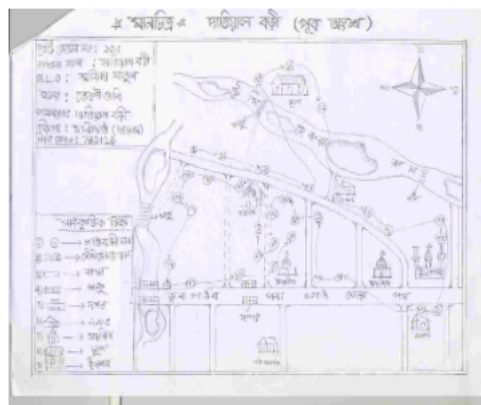

নিৰ্বাচক পঞ্জীয়ন বিষয়াৰ স্বাক্ষৰ

Nazri Naksha

Google Map View

Polling Station Building Front View

ভোটগ্ৰহন কেন্দ্ৰৰ সন্মুখৰ দৃশ্য

Cad View

Key MAP View

1 নাম : হাফিজা খাতুন স্বামীৰ নাম : মজিবুৰ ৰহমান ঘৰ নং : ২৩৩ বয়স : 63 লিঙ্গ : মহিলা	DBH4134605 ফটো উপলব্ধ	2 নাম : ফকৰ উদ্দিন পিতাৰ নাম : আব্দুল কৰিম ঘৰ নং : ২৩৩ বয়স : 58 লিঙ্গ : পুৰুষ	DBH4134616 ফটো উপলব্ধ	3 নাম : কুলচুমা বেগম স্বামীৰ নাম : ফকৰ উদ্দিন ঘৰ নং : ২৩৩ বয়স : 48 লিঙ্গ : মহিলা	DBH4134627 ফটো উপলব্ধ
4 নাম : আৰিফ মহম্মদ এহছান পিতাৰ নাম : মজিবুৰ ৰহমান ঘৰ নং : ২৩৩ বয়স : 38 লিঙ্গ : পুৰুষ	DBH4134638 ফটো উপলব্ধ	5 নাম : আচমিনা বেগম স্বামীৰ নাম : আৰিফ মহম্মদ এহছান ঘৰ নং : ২৩৩ বয়স : 37 লিঙ্গ : মহিলা	DBH4134661 ফটো উপলব্ধ	6 নাম : আৰজু ইকবাল পিতাৰ নাম : ফকৰ উদ্দিন ঘৰ নং : ২৩৩ বয়স : 33 লিঙ্গ : পুৰুষ	DBH4141815 ফটো উপলব্ধ
7 নাম : ইমাম মেহদী পিতাৰ নাম : ফকৰ উদ্দিন ঘৰ নং : ২৩৩ বয়স : 25 লিঙ্গ : পুৰুষ	DBH0449801 ফটো উপলব্ধ	8 নাম : মঃ মুচফিক আলম পিতাৰ নাম : মোঃ ফকৰ উদ্দিন ঘৰ নং : 233 বয়স : 22 লিঙ্গ : পুৰুষ	PVO0003855 ফটো উপলব্ধ	9 নাম : আশফাক অহসৰ আহ্ৰিদি পিতাৰ নাম : আৰিফ মহম্মদ এহছান ঘৰ নং : 233 বয়স : 20 লিঙ্গ : পুৰুষ	PVO0207977 ফটো উপলব্ধ
10 নাম : মফিজ উদ্দিন পিতাৰ নাম : ছেলামত ঘৰ নং : ২৩৪ বয়স : 53 লিঙ্গ : পুৰুষ	DBH4134683 ফটো উপলব্ধ	11 নাম : বুকিয়া খাতুন স্বামীৰ নাম : মফিজ উদ্দিন ঘৰ নং : ২৩৪ বয়স : 48 লিঙ্গ : মহিলা	DBH4134694 ফটো উপলব্ধ	# 12 নাম : নেকিবুৰ ৰহমান পিতাৰ নাম : মফিজ উদ্দিন ঘৰ নং : ২৩৪ বয়স : 30 লিঙ্গ : পুৰুষ	DBH0369769 ফটো উপলব্ধ
13 নাম : ওৰাকিব উদ্দিন আহমেদ পিতাৰ নাম : মফিজ উদ্দিন ঘৰ নং : ২৩৪ বয়স : 28 লিঙ্গ : পুৰুষ	DBH0698621 ফটো উপলব্ধ	14 নাম : চুলতানা ছাদিকা আহমেদ স্বামীৰ নাম : নেকিবুৰ ৰহমান ঘৰ নং : 234 বয়স : 24 লিঙ্গ : মহিলা	PVO0003871 ফটো উপলব্ধ	15 নাম : ইয়াহিয়া আহমেদ পিতাৰ নাম : মফিজ উদ্দিন ঘৰ নং : ২৩৪ বয়স : 23 লিঙ্গ : পুৰুষ	DBH1707439 ফটো উপলব্ধ
# 16 নাম : আঃ মমিন পিতাৰ নাম : ছেলামত ঘৰ নং : ২৩৫ বয়স : 71 লিঙ্গ : পুৰুষ	DBH4134729 ফটো উপলব্ধ	# 17 নাম : জাহেৰা খাতুন স্বামীৰ নাম : আঃ মমিন ঘৰ নং : ২৩৫ বয়স : 66 লিঙ্গ : মহিলা	DBH4134730 ফটো উপলব্ধ	# 18 নাম : নিজাম উদ্দিন পিতাৰ নাম : আঃ মমিন ঘৰ নং : ২৩৫ বয়স : 48 লিঙ্গ : পুৰুষ	DBH4134741 ফটো উপলব্ধ
19 নাম : মহম্মদ সাহাব উদ্দিন আহমেদ পিতাৰ নাম : আব্দুল মমিন ঘৰ নং : ২৩৫ বয়স : 44 লিঙ্গ : পুৰুষ	DBH4134763 ফটো উপলব্ধ	# 20 নাম : ফৰিদা খাতুন স্বামীৰ নাম : নিজাম উদ্দিন ঘৰ নং : ২৩৫ বয়স : 40 লিঙ্গ : মহিলা	DBH4134752 ফটো উপলব্ধ	21 নাম : বাহাৰুল ইছলাম পিতাৰ নাম : আঃ মমিন ঘৰ নং : ২৩৫ বয়স : 38 লিঙ্গ : পুৰুষ	DBH4134774 ফটো উপলব্ধ
22 নাম : ছাদিকা নাছৰিন স্বামীৰ নাম : মহম্মদ সাহাব উদ্দিন আহমেদ ঘৰ নং : ২৩৫ বয়স : 28 লিঙ্গ : মহিলা	DBH0268995 ফটো উপলব্ধ	23 নাম : জোনাইদুল ইছলাম পিতাৰ নাম : নিজাম উদ্দিন ঘৰ নং : 235 বয়স : 19 লিঙ্গ : পুৰুষ	PVO0210435 ফটো উপলব্ধ	24 নাম : হাইদৰ আলী পিতাৰ নাম : ছেলামত ঘৰ নং : ২৩৬ বয়স : 55 লিঙ্গ : পুৰুষ	DBH4134785 ফটো উপলব্ধ
25 নাম : হাজেৰা খাতুন স্বামীৰ নাম : হাইদৰ আলী ঘৰ নং : ২৩৬ বয়স : 54 লিঙ্গ : মহিলা	DBH4134796 ফটো উপলব্ধ	26 নাম : হাফিজুৰ ৰহমান পিতাৰ নাম : হাইদৰ আলী ঘৰ নং : ২৩৬ বয়স : 30 লিঙ্গ : পুৰুষ	DBH1860544 ফটো উপলব্ধ	# 27 নাম : হাছিকুল ৰহমান পিতাৰ নাম : হাইদৰ আলী ঘৰ নং : 236 বয়স : 28 লিঙ্গ : পুৰুষ	DBH0268151 ফটো উপলব্ধ
28 নাম : আকলিমা খাতুন স্বামীৰ নাম : হাফিজুৰ ৰহমান ঘৰ নং : 236 বয়স : 20 লিঙ্গ : মহিলা	PVO0148445 ফটো উপলব্ধ	# 29 নাম : আব্দুল মুন্না পিতাৰ নাম : ছেলামত ঘৰ নং : ২৩৭ বয়স : 63 লিঙ্গ : পুৰুষ	DBH4134809 ফটো উপলব্ধ	30 নাম : ছালেমা খাতুন স্বামীৰ নাম : আঃ মমিন ঘৰ নং : ২৩৭ বয়স : 57 লিঙ্গ : মহিলা	DBH4134810 ফটো উপলব্ধ