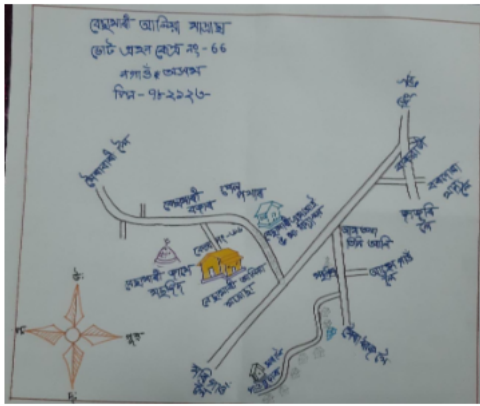

Nazri Naksha