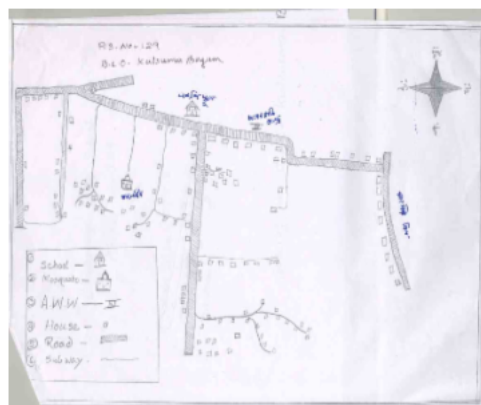

নিৰ্বাচক পঞ্জীয়ন বিষয়াৰ স্বাক্ষৰ

Nazri Naksha

Google Map View

Polling Station Building Front View

ভোটগ্ৰহন কেন্দ্ৰৰ সন্মুখৰ দৃশ্য

Cad View

Key MAP View

1 নাম : আব্দুল ছোভান পিতাৰ নাম : নবী হুছেইন ঘৰ নং : 159 বয়স : 72 লিঙ্গ : পুৰুষ	DBH4837892	ফটো উপলব্ধ	2 নাম : আছিয়া খাতুন স্বামীৰ নাম : আব্দুল ছোভান ঘৰ নং : 159 বয়স : 63 লিঙ্গ : মহিলা	DBH4837905	ফটো উপলব্ধ	3 নাম : আশাদুল ইছলাম পিতাৰ নাম : আব্দুল ছোভান ঘৰ নং : 159 বয়স : 36 লিঙ্গ : পুৰুষ	DBH4837916	ফটো উপলব্ধ
4 নাম : খালেদা জিয়া স্বামীৰ নাম : আশাদুল ইছলাম ঘৰ নং : 159 বয়স : 31 লিঙ্গ : মহিলা	DBH0654731	ফটো উপলব্ধ	5 নাম : মুকছিদুল ইছলাম পিতাৰ নাম : আব্দুল ছোভান ঘৰ নং : 159 বয়স : 22 লিঙ্গ : পুৰুষ	DBH1996685	ফটো উপলব্ধ	6 নাম : আব্দুল হেকিম পিতাৰ নাম : মামুদ আলী ঘৰ নং : 159 বয়স : 75 লিঙ্গ : পুৰুষ	DBH4837938	ফটো উপলব্ধ
7 নাম : নূৰজাহান বেগম স্বামীৰ নাম : আব্দুল হেকিম ঘৰ নং : 159 বয়স : 69 লিঙ্গ : মহিলা	DBH4837949	ফটো উপলব্ধ	8 নাম : ইমৰান হুছেইন পিতাৰ নাম : আব্দুল হেকিম ঘৰ নং : 159 বয়স : 50 লিঙ্গ : পুৰুষ	DBH4837950	ফটো উপলব্ধ	9 নাম : ইক্ৰাম হুছেইন আহমেদ পিতাৰ নাম : আব্দুল হেকিম ঘৰ নং : 159 বয়স : 45 লিঙ্গ : পুৰুষ	DBH4837961	ফটো উপলব্ধ
10 নাম : নাজিমা বেগম চৰকাৰ স্বামীৰ নাম : ইমৰান হুছেইন ঘৰ নং : 198 বয়স : 37 লিঙ্গ : মহিলা	DBH4837927	ফটো উপলব্ধ	11 নাম : মাশুদা খাতুন স্বামীৰ নাম : ইক্ৰাম হুছেইন আহমেদ ঘৰ নং : 159 বয়স : 32 লিঙ্গ : মহিলা	DBH0279281	ফটো উপলব্ধ	12 নাম : হাজেৰা খাতুন স্বামীৰ নাম : গোলাম বচুল ঘৰ নং : 159 বয়স : 67 লিঙ্গ : মহিলা	DBH4837994	ফটো উপলব্ধ
13 নাম : ছাইফুল ইছলাম পিতাৰ নাম : গোলাম বচুল ঘৰ নং : 159 বয়স : 40 লিঙ্গ : পুৰুষ	DBH4838000	ফটো উপলব্ধ	14 নাম : ৰাজীয়া খাতুন স্বামীৰ নাম : ছাইফুল ইছলাম ঘৰ নং : 159 বয়স : 38 লিঙ্গ : মহিলা	DBH4838011	ফটো উপলব্ধ	15 নাম : ৰবিকুল ইছলাম পিতাৰ নাম : গোলাম বচুল ঘৰ নং : 159 বয়স : 36 লিঙ্গ : পুৰুষ	DBH4838022	ফটো উপলব্ধ
16 নাম : একৰাজুল হক পিতাৰ নাম : গোলাম বচুল ঘৰ নং : 159 বয়স : 31 লিঙ্গ : পুৰুষ	DBH0076638	ফটো উপলব্ধ	17 নাম : আশাদুল ইছলাম পিতাৰ নাম : গোলাম বচুল ঘৰ নং : 159 বয়স : 31 লিঙ্গ : পুৰুষ	DBH4843929	ফটো উপলব্ধ	18 নাম : তছলিমা বেগম স্বামীৰ নাম : ৰবিকুল ইছলাম ঘৰ নং : 159 বয়স : 31 লিঙ্গ : মহিলা	DBH0294280	ফটো উপলব্ধ
19 নাম : ছোলেমা খাতুন স্বামীৰ নাম : আশাদুল ইছলাম ঘৰ নং : 159 বয়স : 31 লিঙ্গ : মহিলা	DBH0351189	ফটো উপলব্ধ	20 নাম : নেকিমা খাতুন স্বামীৰ নাম : একৰাজুল হক ঘৰ নং : 159 বয়স : 25 লিঙ্গ : মহিলা	DBH1164334	ফটো উপলব্ধ	# 21 নাম : ছেলিমা বেগম স্বামীৰ নাম : তজুমোল হক হক ঘৰ নং : 259 বয়স : 23 লিঙ্গ : মহিলা	PVO0060095	ফটো উপলব্ধ
22 নাম : সাহিল ফাৰেদসে পিতাৰ নাম : ছাইফুল ইছলাম ঘৰ নং : 199 বয়স : 20 লিঙ্গ : পুৰুষ	PVO0261750	ফটো উপলব্ধ	E 23 নাম : জহুৰা খাতুন স্বামীৰ নাম : গোলাম বচুল ঘৰ নং : 200 বয়স : 70 লিঙ্গ : মহিলা	DBH4838033	ফটো উপলব্ধ	24 নাম : আবু ছায়ীদ পিতাৰ নাম : গোলাম বচুল ঘৰ নং : 200 বয়স : 44 লিঙ্গ : পুৰুষ	DBH4838044	ফটো উপলব্ধ
25 নাম : মফিদুল ইছলাম পিতাৰ নাম : গোলাম বচুল ঘৰ নং : 200 বয়স : 42 লিঙ্গ : পুৰুষ	DBH4838066	ফটো উপলব্ধ	26 নাম : আনোৰুল নাহাৰ স্বামীৰ নাম : আবু ছায়ীদ ঘৰ নং : 200 বয়স : 39 লিঙ্গ : মহিলা	DBH4838055	ফটো উপলব্ধ	27 নাম : ছাহানাৰ্জ বেগম স্বামীৰ নাম : মফিদুল ইছলাম ঘৰ নং : 200 বয়স : 36 লিঙ্গ : মহিলা	DBH4838077	ফটো উপলব্ধ
28 নাম : ছাহাব উদ্দিন পিতাৰ নাম : আব্দুল কাদিৰ ঘৰ নং : 201 বয়স : 42 লিঙ্গ : পুৰুষ	DBH4838088	ফটো উপলব্ধ	29 নাম : হনফা খাতুন স্বামীৰ নাম : ছাহাব উদ্দিন ঘৰ নং : 201 বয়স : 39 লিঙ্গ : মহিলা	DBH4838099	ফটো উপলব্ধ	30 নাম : ফেৰিদ্দুল পিতাৰ নাম : সাহাব উদ্দিন ঘৰ নং : 201 বয়স : 20 লিঙ্গ : পুৰুষ	PVO0242446	ফটো উপলব্ধ