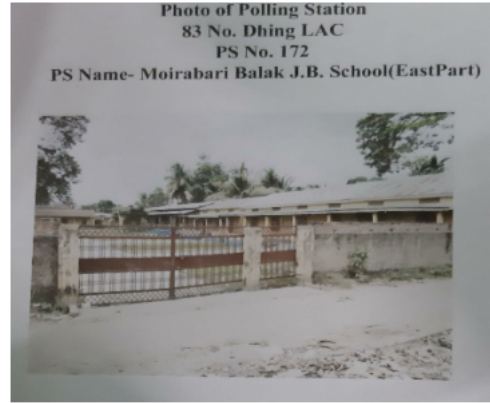

নিৰ্বাচক পঞ্জীয়ন বিষয়াৰ স্বাক্ষৰ

Nazri Naksha

Google Map View

Polling Station Building Front View

ভোটগ্ৰহন কেন্দ্ৰৰ সন্মুখৰ দৃশ্য

Cad View

Key MAP View

<p>D1 DBH1234588</p> <p>নাম : আচিয়া খাতুন স্বামীৰ নাম: আব্দুল মন্নান মীৰ ঘৰ নং : 1 বয়স : 78 লিঙ্গ : মহিলা</p> <p>ফটো উপলব্ধ</p>	<p>2 DBH1234602</p> <p>নাম : বহিমা খাতুন স্বামীৰ নাম: আনোৱাৰ হুছেইন ঘৰ নং : 1 বয়স : 52 লিঙ্গ : মহিলা</p> <p>ফটো উপলব্ধ</p>	<p>3 DBH1234613</p> <p>নাম : আব্দুল বশিদ্ মীৰ পিতাৰ নাম: আব্দুল মন্নান মীৰ ঘৰ নং : 1 বয়স : 48 লিঙ্গ : পুৰুষ</p> <p>ফটো উপলব্ধ</p>
<p>4 DBH1234624</p> <p>নাম : আজিজুল হক মীৰ পিতাৰ নাম: আঃ মন্নান মীৰ ঘৰ নং : 1 বয়স : 43 লিঙ্গ : পুৰুষ</p> <p>ফটো উপলব্ধ</p>	<p>5 DBH1234635</p> <p>নাম : ইক্ৰামুল হুছেইন মীৰ পিতাৰ নাম: আঃ মন্নান মীৰ ঘৰ নং : 1 বয়স : 41 লিঙ্গ : পুৰুষ</p> <p>ফটো উপলব্ধ</p>	<p>6 DBH1234657</p> <p>নাম : বেবিনা বেগম পিতাৰ নাম: আঃ মন্নান মীৰ ঘৰ নং : 1 বয়স : 37 লিঙ্গ : মহিলা</p> <p>ফটো উপলব্ধ</p>
<p>7 DBH1244219</p> <p>নাম : ফাতেমা বেগম স্বামীৰ নাম: আব্দুল বশিদ্ মীৰ ঘৰ নং : 1 বয়স : 37 লিঙ্গ : মহিলা</p> <p>ফটো উপলব্ধ</p>	<p>8 DBH0680462</p> <p>নাম : এহতে শ্বাহমুল ইছলাম পিতাৰ নাম: আনোৱাৰ হুছেইন ঘৰ নং : 1 বয়স : 27 লিঙ্গ : পুৰুষ</p> <p>ফটো উপলব্ধ</p>	<p>9 DBH0680512</p> <p>নাম : আফচানা চুলতানা পিতাৰ নাম: আনোৱাৰ হুছেইন ঘৰ নং : 1 বয়স : 23 লিঙ্গ : মহিলা</p> <p>ফটো উপলব্ধ</p>
<p>10 DBH1234566</p> <p>নাম : আবুল হুসিম মীৰ পিতাৰ নাম: আব্দুল মন্নান মীৰ ঘৰ নং : 1 কু বয়স : 52 লিঙ্গ : পুৰুষ</p> <p>ফটো উপলব্ধ</p>	<p>11 DBH1234577</p> <p>নাম : তচলিমা নাচৰিন স্বামীৰ নাম: আবুল হাচিম মীৰ ঘৰ নং : 1 কু বয়স : 47 লিঙ্গ : মহিলা</p> <p>ফটো উপলব্ধ</p>	<p>12 DBH0680538</p> <p>নাম : তানজিল আক্ৰাম মীৰ পিতাৰ নাম: আবুল হুসিম মীৰ ঘৰ নং : 1 কু বয়স : 23 লিঙ্গ : পুৰুষ</p> <p>ফটো উপলব্ধ</p>
<p>13 DBH1234748</p> <p>নাম : ছালেহা খাতুন স্বামীৰ নাম: ইদ্রিছ আলী ঘৰ নং : 3 বয়স : 61 লিঙ্গ : মহিলা</p> <p>ফটো উপলব্ধ</p>	<p>14 DBH1234760</p> <p>নাম : এমদাদুল ইছলাম পিতাৰ নাম: ইদ্রিছ আলী ঘৰ নং : 3 বয়স : 47 লিঙ্গ : পুৰুষ</p> <p>ফটো উপলব্ধ</p>	<p>15 DBH1234771</p> <p>নাম : মোছাদ্দিক আহমেদ পিতাৰ নাম: ইদ্রিছ আলী ঘৰ নং : 3 বয়স : 45 লিঙ্গ : পুৰুষ</p> <p>ফটো উপলব্ধ</p>
<p>16 DBH0362244</p> <p>নাম : জান্নাতুল ফেৰদৌছি স্বামীৰ নাম: মোছাদ্দিক আহমেদ ঘৰ নং : 3 বয়স : 38 লিঙ্গ : মহিলা</p> <p>ফটো উপলব্ধ</p>	<p>17 DBH1243976</p> <p>নাম : তৌফিক আহমেদ পিতাৰ নাম: ইদ্রিছ আলী ঘৰ নং : 3 বয়স : 37 লিঙ্গ : পুৰুষ</p> <p>ফটো উপলব্ধ</p>	<p>18 DBH1234793</p> <p>নাম : বহিমা খাতুন স্বামীৰ নাম: হৰমুজ আলী ঘৰ নং : 8 বয়স : 62 লিঙ্গ : মহিলা</p> <p>ফটো উপলব্ধ</p>
<p>19 DBH1234806</p> <p>নাম : মফিদুল ইছলাম পিতাৰ নাম: হৰমুজ আলী ঘৰ নং : 8 বয়স : 48 লিঙ্গ : পুৰুষ</p> <p>ফটো উপলব্ধ</p>	<p>20 DBH1234828</p> <p>নাম : শ্বহিদুল ইছলাম পিতাৰ নাম: হৰমুজ আলী ঘৰ নং : 8 বয়স : 46 লিঙ্গ : পুৰুষ</p> <p>ফটো উপলব্ধ</p>	<p>21 DBH1234839</p> <p>নাম : খাইৰুল ইছলাম পিতাৰ নাম: হৰমুজ আলী ঘৰ নং : 8 বয়স : 44 লিঙ্গ : পুৰুষ</p> <p>ফটো উপলব্ধ</p>
<p>22 DBH1234817</p> <p>নাম : আস্থিয়া খাতুন স্বামীৰ নাম: মফিদুল ইছলাম ঘৰ নং : 8 বয়স : 44 লিঙ্গ : মহিলা</p> <p>ফটো উপলব্ধ</p>	<p>23 DBH1234840</p> <p>নাম : ইক্ৰামুল হুছেইন পিতাৰ নাম: হৰমুজ আলী ঘৰ নং : 8 বয়স : 42 লিঙ্গ : পুৰুষ</p> <p>ফটো উপলব্ধ</p>	<p>24 DBH0357392</p> <p>নাম : ফৰিদা খাতুন স্বামীৰ নাম: শ্বহিদুল ইছলাম ঘৰ নং : 8 বয়স : 36 লিঙ্গ : মহিলা</p> <p>ফটো উপলব্ধ</p>
<p>25 DBH0134379</p> <p>নাম : ফাৰুক আব্দুল্লাহ পিতাৰ নাম: হৰমুজ আলী ঘৰ নং : 8 বয়স : 34 লিঙ্গ : পুৰুষ</p> <p>ফটো উপলব্ধ</p>	<p>26 DBH0134528</p> <p>নাম : বাবুল ইছলাম পিতাৰ নাম: হৰমুজ আলী ঘৰ নং : 8 বয়স : 30 লিঙ্গ : পুৰুষ</p> <p>ফটো উপলব্ধ</p>	<p>27 DBH0134759</p> <p>নাম : ইনামুল হক পিতাৰ নাম: হৰমুজ আলী ঘৰ নং : 8 বয়স : 28 লিঙ্গ : পুৰুষ</p> <p>ফটো উপলব্ধ</p>
<p>28 DBH0616532</p> <p>নাম : ছেমিম চুলতানা স্বামীৰ নাম: ফাৰুক আব্দুল্লাহ ঘৰ নং : 8 বয়স : 26 লিঙ্গ : মহিলা</p> <p>ফটো উপলব্ধ</p>	<p>29 DBH0617084</p> <p>নাম : ৰেশমা বেগম স্বামীৰ নাম: ইক্ৰামুল হুছেইন ঘৰ নং : 8 বয়স : 25 লিঙ্গ : মহিলা</p> <p>ফটো উপলব্ধ</p>	<p>30 DBH0617803</p> <p>নাম : ৰেজীয়া চুলতানা পিতাৰ নাম: হৰমুজ আলী ঘৰ নং : 8 বয়স : 25 লিঙ্গ : মহিলা</p> <p>ফটো উপলব্ধ</p>