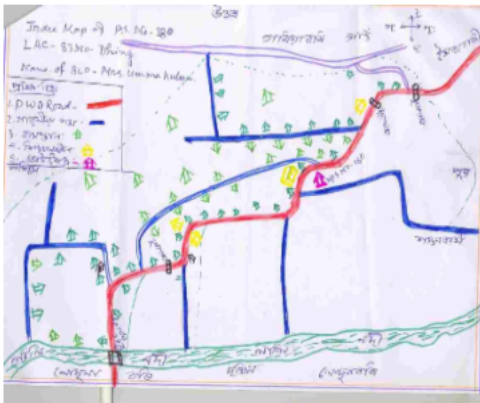

নিৰ্বাচক পঞ্জীয়ন বিষয়াৰ স্বাক্ষৰ

Nazri Naksha

Google Map View

Polling Station Building Front View

ভোটগ্ৰহন কেন্দ্ৰৰ সন্মুখৰ দৃশ্য

Cad View

Key MAP View

<p>D1 DBH1234588</p> <p>নাম : আচিয়া খাতুন স্বামীৰ নাম: আব্দুল মন্নান মীৰ ঘৰ নং : 1 বয়স : 78 লিঙ্গ : মহিলা</p> <p>ফটো উপলব্ধ</p>	<p>2 DBH1234602</p> <p>নাম : বহিমা খাতুন স্বামীৰ নাম: আনোৱাৰ হুছেইন ঘৰ নং : 1 বয়স : 52 লিঙ্গ : মহিলা</p> <p>ফটো উপলব্ধ</p>	<p>3 DBH1234613</p> <p>নাম : আব্দুল বশিদ্ মীৰ পিতাৰ নাম: আব্দুল মন্নান মীৰ ঘৰ নং : 1 বয়স : 48 লিঙ্গ : পুৰুষ</p> <p>ফটো উপলব্ধ</p>
<p>4 DBH1234624</p> <p>নাম : আজিজুল হক মীৰ পিতাৰ নাম: আঃ মন্নান মীৰ ঘৰ নং : 1 বয়স : 43 লিঙ্গ : পুৰুষ</p> <p>ফটো উপলব্ধ</p>	<p>5 DBH1234635</p> <p>নাম : ইক্ৰামুল হুছেইন মীৰ পিতাৰ নাম: আঃ মন্নান মীৰ ঘৰ নং : 1 বয়স : 41 লিঙ্গ : পুৰুষ</p> <p>ফটো উপলব্ধ</p>	<p>6 DBH1234657</p> <p>নাম : বেবিনা বেগম পিতাৰ নাম: আঃ মন্নান মীৰ ঘৰ নং : 1 বয়স : 37 লিঙ্গ : মহিলা</p> <p>ফটো উপলব্ধ</p>
<p>7 DBH1244219</p> <p>নাম : ফাতেমা বেগম স্বামীৰ নাম: আব্দুল বশিদ্ মীৰ ঘৰ নং : 1 বয়স : 37 লিঙ্গ : মহিলা</p> <p>ফটো উপলব্ধ</p>	<p>8 DBH0680462</p> <p>নাম : এহতে শ্বাহমুল ইছলাম পিতাৰ নাম: আনোৱাৰ হুছেইন ঘৰ নং : 1 বয়স : 27 লিঙ্গ : পুৰুষ</p> <p>ফটো উপলব্ধ</p>	<p>9 DBH0680512</p> <p>নাম : আফচানা চুলতানা পিতাৰ নাম: আনোৱাৰ হুছেইন ঘৰ নং : 1 বয়স : 23 লিঙ্গ : মহিলা</p> <p>ফটো উপলব্ধ</p>
<p>10 DBH1234566</p> <p>নাম : আবুল হুসিম মীৰ পিতাৰ নাম: আব্দুল মন্নান মীৰ ঘৰ নং : 1 কু বয়স : 52 লিঙ্গ : পুৰুষ</p> <p>ফটো উপলব্ধ</p>	<p>11 DBH1234577</p> <p>নাম : তচলিমা নাচৰিন স্বামীৰ নাম: আবুল হাচিম মীৰ ঘৰ নং : 1 কু বয়স : 47 লিঙ্গ : মহিলা</p> <p>ফটো উপলব্ধ</p>	<p>12 DBH0680538</p> <p>নাম : তানজিল আক্ৰাম মীৰ পিতাৰ নাম: আবুল হুসিম মীৰ ঘৰ নং : 1 কু বয়স : 23 লিঙ্গ : পুৰুষ</p> <p>ফটো উপলব্ধ</p>
<p>13 DBH1234748</p> <p>নাম : ছালেহা খাতুন স্বামীৰ নাম: ইদ্রিছ আলী ঘৰ নং : 3 বয়স : 61 লিঙ্গ : মহিলা</p> <p>ফটো উপলব্ধ</p>	<p>14 DBH1234760</p> <p>নাম : এমদাদুল ইছলাম পিতাৰ নাম: ইদ্রিছ আলী ঘৰ নং : 3 বয়স : 47 লিঙ্গ : পুৰুষ</p> <p>ফটো উপলব্ধ</p>	<p>15 DBH1234771</p> <p>নাম : মোছাদ্দিক আহমেদ পিতাৰ নাম: ইদ্রিছ আলী ঘৰ নং : 3 বয়স : 45 লিঙ্গ : পুৰুষ</p> <p>ফটো উপলব্ধ</p>
<p>16 DBH0362244</p> <p>নাম : জান্নাতুল ফেৰদৌছি স্বামীৰ নাম: মোছাদ্দিক আহমেদ ঘৰ নং : 3 বয়স : 38 লিঙ্গ : মহিলা</p> <p>ফটো উপলব্ধ</p>	<p>17 DBH1243976</p> <p>নাম : তৌফিক আহমেদ পিতাৰ নাম: ইদ্রিছ আলী ঘৰ নং : 3 বয়স : 37 লিঙ্গ : পুৰুষ</p> <p>ফটো উপলব্ধ</p>	<p>18 DBH1234793</p> <p>নাম : বহিমা খাতুন স্বামীৰ নাম: হৰমুজ আলী ঘৰ নং : 8 বয়স : 62 লিঙ্গ : মহিলা</p> <p>ফটো উপলব্ধ</p>
<p>19 DBH1234806</p> <p>নাম : মফিদুল ইছলাম পিতাৰ নাম: হৰমুজ আলী ঘৰ নং : 8 বয়স : 48 লিঙ্গ : পুৰুষ</p> <p>ফটো উপলব্ধ</p>	<p>20 DBH1234828</p> <p>নাম : শ্বহিদুল ইছলাম পিতাৰ নাম: হৰমুজ আলী ঘৰ নং : 8 বয়স : 46 লিঙ্গ : পুৰুষ</p> <p>ফটো উপলব্ধ</p>	<p>21 DBH1234839</p> <p>নাম : খাইৰুল ইছলাম পিতাৰ নাম: হৰমুজ আলী ঘৰ নং : 8 বয়স : 44 লিঙ্গ : পুৰুষ</p> <p>ফটো উপলব্ধ</p>
<p>22 DBH1234817</p> <p>নাম : আস্থিয়া খাতুন স্বামীৰ নাম: মফিদুল ইছলাম ঘৰ নং : 8 বয়স : 44 লিঙ্গ : মহিলা</p> <p>ফটো উপলব্ধ</p>	<p>23 DBH1234840</p> <p>নাম : ইক্ৰামুল হুছেইন পিতাৰ নাম: হৰমুজ আলী ঘৰ নং : 8 বয়স : 42 লিঙ্গ : পুৰুষ</p> <p>ফটো উপলব্ধ</p>	<p>24 DBH0357392</p> <p>নাম : ফৰিদা খাতুন স্বামীৰ নাম: শ্বহিদুল ইছলাম ঘৰ নং : 8 বয়স : 36 লিঙ্গ : মহিলা</p> <p>ফটো উপলব্ধ</p>
<p>25 DBH0134379</p> <p>নাম : ফাৰুক আব্দুল্লাহ পিতাৰ নাম: হৰমুজ আলী ঘৰ নং : 8 বয়স : 34 লিঙ্গ : পুৰুষ</p> <p>ফটো উপলব্ধ</p>	<p>26 DBH0134528</p> <p>নাম : বাবুল ইছলাম পিতাৰ নাম: হৰমুজ আলী ঘৰ নং : 8 বয়স : 30 লিঙ্গ : পুৰুষ</p> <p>ফটো উপলব্ধ</p>	<p>27 DBH0134759</p> <p>নাম : ইনামুল হক পিতাৰ নাম: হৰমুজ আলী ঘৰ নং : 8 বয়স : 28 লিঙ্গ : পুৰুষ</p> <p>ফটো উপলব্ধ</p>
<p>28 DBH0616532</p> <p>নাম : ছেমিম চুলতানা স্বামীৰ নাম: ফাৰুক আব্দুল্লাহ ঘৰ নং : 8 বয়স : 26 লিঙ্গ : মহিলা</p> <p>ফটো উপলব্ধ</p>	<p>29 DBH0617084</p> <p>নাম : ৰেশমা বেগম স্বামীৰ নাম: ইক্ৰামুল হুছেইন ঘৰ নং : 8 বয়স : 25 লিঙ্গ : মহিলা</p> <p>ফটো উপলব্ধ</p>	<p>30 DBH0617803</p> <p>নাম : ৰেজীয়া চুলতানা পিতাৰ নাম: হৰমুজ আলী ঘৰ নং : 8 বয়স : 25 লিঙ্গ : মহিলা</p> <p>ফটো উপলব্ধ</p>