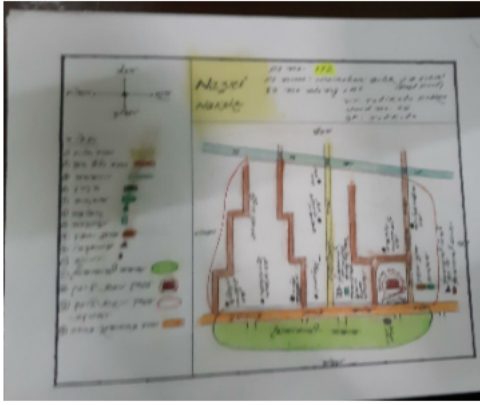

Nazri Naksha