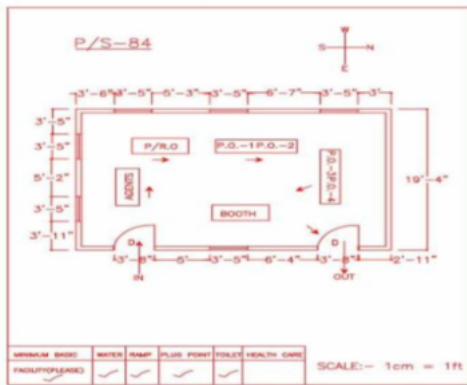

নিৰ্বাচক পঞ্জীয়ন বিষয়াৰ স্বাক্ষৰ

Nazri Naksha

Google Map View

Polling Station Building Front View

ভোটগ্ৰহন কেন্দ্ৰৰ সন্মুখৰ দৃশ্য

Cad View

Key MAP View

1 নাম : শহিদুল ইছলাম পিতাৰ নাম : সদৰ আলী ঘৰ নং : 1 বয়স : 41 লিঙ্গ : পুৰুষ	CCG6834613 ফটো উপলব্ধ	2 নাম : ওৱাহিদা খাতুন স্বামীৰ নাম : শহিদুল ইছলাম ঘৰ নং : 1 বয়স : 36 লিঙ্গ : মহিলা	CCG0205542 ফটো উপলব্ধ	3 নাম : বেজবিনা খাতুন স্বামীৰ নাম : সাবদুল আলী ঘৰ নং : 1 বয়স : 27 লিঙ্গ : মহিলা	CCG0493973 ফটো উপলব্ধ
4 নাম : ফুলজান বেগম স্বামীৰ নাম : সদৰ আলী ঘৰ নং : 1 কু বয়স : 84 লিঙ্গ : মহিলা	CCG6834566 ফটো উপলব্ধ	5 নাম : আব্দুল আলী পিতাৰ নাম : সদৰ আলী ঘৰ নং : 1 কু বয়স : 50 লিঙ্গ : পুৰুষ	CCG6834577 ফটো উপলব্ধ	6 নাম : জুচনাৰা বেগম স্বামীৰ নাম : আব্দুল আলী ঘৰ নং : 1 কু বয়স : 45 লিঙ্গ : মহিলা	CCG6834588 ফটো উপলব্ধ
7 নাম : গাজিবুৰ ৰহমান পিতাৰ নাম : আব্দুল আলী ঘৰ নং : 1 কু বয়স : 23 লিঙ্গ : পুৰুষ	CCG0378513 ফটো উপলব্ধ	8 নাম : ৰাহুল আলম পিতাৰ নাম : আব্দুল আলী ঘৰ নং : 1 কু বয়স : 21 লিঙ্গ : পুৰুষ	PVO0073825 ফটো উপলব্ধ	9 নাম : চাবদুল আলী পিতাৰ নাম : সদৰ আলী ঘৰ নং : 1 খু বয়স : 47 লিঙ্গ : পুৰুষ	CCG6834599 ফটো উপলব্ধ
# 10 নাম : মিনাৰা বেগম স্বামীৰ নাম : চামদুল আলী ঘৰ নং : 1 খু বয়স : 37 লিঙ্গ : মহিলা	CCG6834602 ফটো উপলব্ধ	11 নাম : ৰমিছা খাতুন স্বামীৰ নাম : আব্দুল বাৰেক ঘৰ নং : 2 বয়স : 31 লিঙ্গ : মহিলা	CCG0271114 ফটো উপলব্ধ	12 নাম : এলিজা খাতুন পিতাৰ নাম : আব্দুল বাৰেক ঘৰ নং : 2 বয়স : 27 লিঙ্গ : মহিলা	CCG0379412 ফটো উপলব্ধ
# 13 নাম : জাকিবুৰ ৰহমান পিতাৰ নাম : আব্দুল বাৰেক ঘৰ নং : 2 বয়স : 27 লিঙ্গ : পুৰুষ	CCG0214502 ফটো উপলব্ধ	14 নাম : উমেতাৰা খাতুন স্বামীৰ নাম : জাকিবুৰ ৰহমান ঘৰ নং : 2 বয়স : 24 লিঙ্গ : মহিলা	CCG0379263 ফটো উপলব্ধ	15 নাম : আব্দুল খালেক পিতাৰ নাম : লোকমান হেকিম ঘৰ নং : 3 বয়স : 45 লিঙ্গ : পুৰুষ	CCG6834657 ফটো উপলব্ধ
16 নাম : জশ্বিদা বেগম স্বামীৰ নাম : আব্দুল খালেক ঘৰ নং : 3 বয়স : 39 লিঙ্গ : মহিলা	CCG6834668 ফটো উপলব্ধ	17 নাম : জাহাঙ্গিৰ আলম পিতাৰ নাম : আব্দুল খালেক ঘৰ নং : 3 বয়স : 23 লিঙ্গ : পুৰুষ	CCG1212315 ফটো উপলব্ধ	18 নাম : হেলিমা খাতুন স্বামীৰ নাম : জাহাঙ্গিৰ আলম ঘৰ নং : 3 বয়স : 22 লিঙ্গ : মহিলা	PVO0181057 ফটো উপলব্ধ
19 নাম : মবিনা খাতুন পিতাৰ নাম : আব্দুল খালেক ঘৰ নং : 3 বয়স : 20 লিঙ্গ : মহিলা	PVO0215319 ফটো উপলব্ধ	# 20 নাম : ফিৰজা খাতুন স্বামীৰ নাম : আব্দুল মালেক ঘৰ নং : 8 বয়স : 69 লিঙ্গ : মহিলা	CCG6834679 ফটো উপলব্ধ	# 21 নাম : ৰাশিদা খাতুন পিতাৰ নাম : আব্দুল মালেক ঘৰ নং : 8 বয়স : 45 লিঙ্গ : মহিলা	CCG6834704 ফটো উপলব্ধ
22 নাম : নুৰুল হক পিতাৰ নাম : আব্দুল মালেক ঘৰ নং : 8 বয়স : 43 লিঙ্গ : পুৰুষ	CCG6834691 ফটো উপলব্ধ	# 23 নাম : আবিদা খাতুন স্বামীৰ নাম : নুৰুল হক ঘৰ নং : 8 বয়স : 40 লিঙ্গ : মহিলা	CCG6834726 ফটো উপলব্ধ	24 নাম : তুলা বেগম স্বামীৰ নাম : ফইজুল হক ঘৰ নং : 8 বয়স : 39 লিঙ্গ : মহিলা	CCG6834737 ফটো উপলব্ধ
# 25 নাম : মনোৱাৰা বেগম স্বামীৰ নাম : নুৰুল হক ঘৰ নং : 8 বয়স : 34 লিঙ্গ : মহিলা	CCG0388256 ফটো উপলব্ধ	26 নাম : মাজাৰুল হক পিতাৰ নাম : আজিজুল হক ঘৰ নং : 8 বয়স : 26 লিঙ্গ : পুৰুষ	CCG0271254 ফটো উপলব্ধ	# 27 নাম : পাৰবিনা খাতুন স্বামীৰ নাম : মাজাৰুল হক ঘৰ নং : 8 বয়স : 25 লিঙ্গ : মহিলা	CCG0378729 ফটো উপলব্ধ
# 28 নাম : ৰিজৱানা খাতুন পিতাৰ নাম : নুৰুল হক ঘৰ নং : 8 বয়স : 23 লিঙ্গ : মহিলা	CCG1159441 ফটো উপলব্ধ	# 29 নাম : ৰাইহান চৌধুৰী পিতাৰ নাম : নুৰুল হক ঘৰ নং : 8 বয়স : 19 লিঙ্গ : পুৰুষ	PVO0236026 ফটো উপলব্ধ	30 নাম : আব্দুল ছাত্তাৰ পিতাৰ নাম : লোকমান হেকিম ঘৰ নং : 5 বয়স : 51 লিঙ্গ : পুৰুষ	CCG6834748 ফটো উপলব্ধ