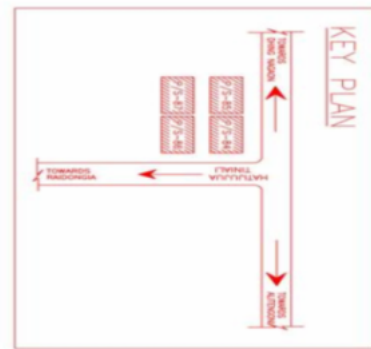

নিৰ্বাচক পঞ্জীয়ন বিষয়াৰ স্বাক্ষৰ

Nazri Naksha

Google Map View

Polling Station Building Front View

ভোটগ্ৰহন কেন্দ্ৰৰ সন্মুখৰ দৃশ্য

Cad View

Key MAP View

1 নাম : শহিদুল ইছলাম পিতাৰ নাম : সদৰ আলী ঘৰ নং : 1 বয়স : 41 লিঙ্গ : পুৰুষ	CCG6834613 ফটো উপলব্ধ	2 নাম : ওৱাহিদা খাতুন স্বামীৰ নাম : শহিদুল ইছলাম ঘৰ নং : 1 বয়স : 36 লিঙ্গ : মহিলা	CCG0205542 ফটো উপলব্ধ	3 নাম : বেজবিনা খাতুন স্বামীৰ নাম : সাবদুল আলী ঘৰ নং : 1 বয়স : 27 লিঙ্গ : মহিলা	CCG0493973 ফটো উপলব্ধ
4 নাম : ফুলজান বেগম স্বামীৰ নাম : সদৰ আলী ঘৰ নং : 1 কু বয়স : 84 লিঙ্গ : মহিলা	CCG6834566 ফটো উপলব্ধ	5 নাম : আব্দুল আলী পিতাৰ নাম : সদৰ আলী ঘৰ নং : 1 কু বয়স : 50 লিঙ্গ : পুৰুষ	CCG6834577 ফটো উপলব্ধ	6 নাম : জুচনাৰা বেগম স্বামীৰ নাম : আব্দুল আলী ঘৰ নং : 1 কু বয়স : 45 লিঙ্গ : মহিলা	CCG6834588 ফটো উপলব্ধ
7 নাম : গাজিবুৰ ৰহমান পিতাৰ নাম : আব্দুল আলী ঘৰ নং : 1 কু বয়স : 23 লিঙ্গ : পুৰুষ	CCG0378513 ফটো উপলব্ধ	8 নাম : ৰাহুল আলম পিতাৰ নাম : আব্দুল আলী ঘৰ নং : 1 কু বয়স : 21 লিঙ্গ : পুৰুষ	PVO0073825 ফটো উপলব্ধ	9 নাম : চাবদুল আলী পিতাৰ নাম : সদৰ আলী ঘৰ নং : 1 খু বয়স : 47 লিঙ্গ : পুৰুষ	CCG6834599 ফটো উপলব্ধ
# 10 নাম : মিনাৰা বেগম স্বামীৰ নাম : চামদুল আলী ঘৰ নং : 1 খু বয়স : 37 লিঙ্গ : মহিলা	CCG6834602 ফটো উপলব্ধ	11 নাম : ৰমিছা খাতুন স্বামীৰ নাম : আব্দুল বাৰেক ঘৰ নং : 2 বয়স : 31 লিঙ্গ : মহিলা	CCG0271114 ফটো উপলব্ধ	12 নাম : এলিজা খাতুন পিতাৰ নাম : আব্দুল বাৰেক ঘৰ নং : 2 বয়স : 27 লিঙ্গ : মহিলা	CCG0379412 ফটো উপলব্ধ
# 13 নাম : জাকিবুৰ ৰহমান পিতাৰ নাম : আব্দুল বাৰেক ঘৰ নং : 2 বয়স : 27 লিঙ্গ : পুৰুষ	CCG0214502 ফটো উপলব্ধ	14 নাম : উমেতাৰা খাতুন স্বামীৰ নাম : জাকিবুৰ ৰহমান ঘৰ নং : 2 বয়স : 24 লিঙ্গ : মহিলা	CCG0379263 ফটো উপলব্ধ	15 নাম : আব্দুল খালেক পিতাৰ নাম : লোকমান হেকিম ঘৰ নং : 3 বয়স : 45 লিঙ্গ : পুৰুষ	CCG6834657 ফটো উপলব্ধ
16 নাম : জশ্বিদা বেগম স্বামীৰ নাম : আব্দুল খালেক ঘৰ নং : 3 বয়স : 39 লিঙ্গ : মহিলা	CCG6834668 ফটো উপলব্ধ	17 নাম : জাহাঙ্গিৰ আলম পিতাৰ নাম : আব্দুল খালেক ঘৰ নং : 3 বয়স : 23 লিঙ্গ : পুৰুষ	CCG1212315 ফটো উপলব্ধ	18 নাম : হেলিমা খাতুন স্বামীৰ নাম : জাহাঙ্গিৰ আলম ঘৰ নং : 3 বয়স : 22 লিঙ্গ : মহিলা	PVO0181057 ফটো উপলব্ধ
19 নাম : মবিনা খাতুন পিতাৰ নাম : আব্দুল খালেক ঘৰ নং : 3 বয়স : 20 লিঙ্গ : মহিলা	PVO0215319 ফটো উপলব্ধ	# 20 নাম : ফিৰজা খাতুন স্বামীৰ নাম : আব্দুল মালেক ঘৰ নং : 8 বয়স : 69 লিঙ্গ : মহিলা	CCG6834679 ফটো উপলব্ধ	# 21 নাম : ৰাশিদা খাতুন পিতাৰ নাম : আব্দুল মালেক ঘৰ নং : 8 বয়স : 45 লিঙ্গ : মহিলা	CCG6834704 ফটো উপলব্ধ
22 নাম : নুৰুল হক পিতাৰ নাম : আব্দুল মালেক ঘৰ নং : 8 বয়স : 43 লিঙ্গ : পুৰুষ	CCG6834691 ফটো উপলব্ধ	# 23 নাম : আবিদা খাতুন স্বামীৰ নাম : নুৰুল হক ঘৰ নং : 8 বয়স : 40 লিঙ্গ : মহিলা	CCG6834726 ফটো উপলব্ধ	24 নাম : তুলা বেগম স্বামীৰ নাম : ফইজুল হক ঘৰ নং : 8 বয়স : 39 লিঙ্গ : মহিলা	CCG6834737 ফটো উপলব্ধ
# 25 নাম : মনোৱাৰা বেগম স্বামীৰ নাম : নুৰুল হক ঘৰ নং : 8 বয়স : 34 লিঙ্গ : মহিলা	CCG0388256 ফটো উপলব্ধ	26 নাম : মাজাৰুল হক পিতাৰ নাম : আজিজুল হক ঘৰ নং : 8 বয়স : 26 লিঙ্গ : পুৰুষ	CCG0271254 ফটো উপলব্ধ	# 27 নাম : পাৰবিনা খাতুন স্বামীৰ নাম : মাজাৰুল হক ঘৰ নং : 8 বয়স : 25 লিঙ্গ : মহিলা	CCG0378729 ফটো উপলব্ধ
# 28 নাম : ৰিজৱানা খাতুন পিতাৰ নাম : নুৰুল হক ঘৰ নং : 8 বয়স : 23 লিঙ্গ : মহিলা	CCG1159441 ফটো উপলব্ধ	# 29 নাম : ৰাইহান চৌধুৰী পিতাৰ নাম : নুৰুল হক ঘৰ নং : 8 বয়স : 19 লিঙ্গ : পুৰুষ	PVO0236026 ফটো উপলব্ধ	30 নাম : আব্দুল ছাত্তাৰ পিতাৰ নাম : লোকমান হেকিম ঘৰ নং : 5 বয়স : 51 লিঙ্গ : পুৰুষ	CCG6834748 ফটো উপলব্ধ