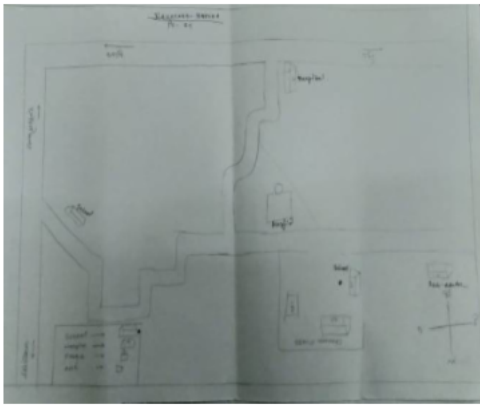

Nazri Naksha