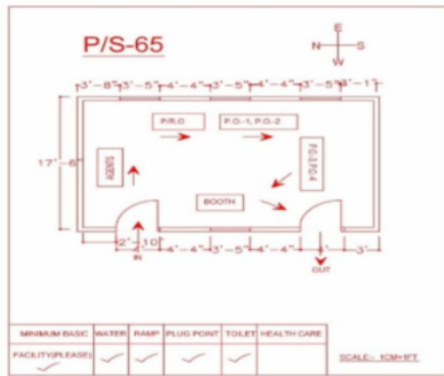

নিৰ্বাচক পঞ্জীয়ন বিষয়াৰ স্বাক্ষৰ

Nazri Naksha

Google Map View

Polling Station Building Front View

ভোটগ্ৰহন কেন্দ্ৰৰ সন্মুখৰ দৃশ্য

Cad View

Key MAP View

1 নাম : বৌশনাৰা বেগম স্বামীৰ নাম: আবুল কাছেম ঘৰ নং : 1 বয়স : 42 লিঙ্গ : মহিলা	CCG5434582	ফটো উপলব্ধ	2 নাম : আবুল বাসাৰ পিতাৰ নাম: আব্দুল আলী ঘৰ নং : 1 বয়স : 38 লিঙ্গ : পুৰুষ	CCG5434593	ফটো উপলব্ধ	# 3 নাম : চুলেমা বেগম স্বামীৰ নাম: আবুল বাসাৰ বাসাৰ ঘৰ নং : 1 বয়স : 33 লিঙ্গ : মহিলা	CCG5434606	ফটো উপলব্ধ
4 নাম : বহেল আহমেদ পিতাৰ নাম: আবুল কাছেম ঘৰ নং : 1 বয়স : 20 লিঙ্গ : পুৰুষ	PVO0107219	ফটো উপলব্ধ	5 নাম : মিনাৰা বেগম স্বামীৰ নাম: ৰশিদুল হক ঘৰ নং : 10 বয়স : 25 লিঙ্গ : মহিলা	PVO0057646	ফটো উপলব্ধ	6 নাম : ছিৰাজুল ইছলাম পিতাৰ নাম: ওৱাজিদ আলী ঘৰ নং : 2 বয়স : 76 লিঙ্গ : পুৰুষ	CCG5434617	ফটো উপলব্ধ
7 নাম : ফুল বানু স্বামীৰ নাম: ছিৰাজুল ইছলাম ঘৰ নং : 2 বয়স : 69 লিঙ্গ : মহিলা	CCG5434628	ফটো উপলব্ধ	8 নাম : তজমুল হুছেন পিতাৰ নাম: ছিৰাজুল ইছলাম ঘৰ নং : 2 বয়স : 42 লিঙ্গ : পুৰুষ	CCG5434640	ফটো উপলব্ধ	9 নাম : আছমিনা খাতুন স্বামীৰ নাম: তজমুল হুছেন ঘৰ নং : 2 বয়স : 39 লিঙ্গ : মহিলা	CCG5434662	ফটো উপলব্ধ
10 নাম : চুলতানা খাতুন স্বামীৰ নাম: তজমুল হুছেন ঘৰ নং : 2 বয়স : 30 লিঙ্গ : মহিলা	CCG0351650	ফটো উপলব্ধ	11 নাম : ওমো ছালমা পিতাৰ নাম: আজমল হুছেইন ঘৰ নং : 2 বয়স : 21 লিঙ্গ : মহিলা	PVO0187575	ফটো উপলব্ধ	12 নাম : তাফাজ্জল আলম পিতাৰ নাম: তজমুল হুছেইন ঘৰ নং : 2 বয়স : 20 লিঙ্গ : পুৰুষ	PVO0184762	ফটো উপলব্ধ
13 নাম : আজমল হুছেন পিতাৰ নাম: ছিৰাজুল ইছলাম ঘৰ নং : 2 ক বয়স : 52 লিঙ্গ : পুৰুষ	CCG5434639	ফটো উপলব্ধ	14 নাম : মুকছিদা বেগম স্বামীৰ নাম: আজমল হুছেন ঘৰ নং : 2 ক বয়স : 48 লিঙ্গ : মহিলা	CCG5434651	ফটো উপলব্ধ	# 15 নাম : মাজাহাৰুল হক পিতাৰ নাম: আজমল হুছেইন ঘৰ নং : 2 ক বয়স : 33 লিঙ্গ : পুৰুষ	CCG0213488	ফটো উপলব্ধ
# 16 নাম : নাজিমা বেগম স্বামীৰ নাম: মাজাহাৰুল হক ঘৰ নং : 2 ক বয়স : 25 লিঙ্গ : মহিলা	CCG0351452	ফটো উপলব্ধ	17 নাম : হবিবুৰ ৰহমান পিতাৰ নাম: ওৱাজিদ আলী ঘৰ নং : 3 বয়স : 51 লিঙ্গ : পুৰুষ	CCG5434673	ফটো উপলব্ধ	18 নাম : ছাবিকুন নেহাৰ স্বামীৰ নাম: হবিবুৰ ৰহমান ঘৰ নং : 3 বয়স : 43 লিঙ্গ : মহিলা	CCG5434684	ফটো উপলব্ধ
# 19 নাম : ছাজিদুৰ ৰহমান পিতাৰ নাম: হবিবুৰ ৰহমান ঘৰ নং : 3 বয়স : 22 লিঙ্গ : পুৰুষ	CCG0457135	ফটো উপলব্ধ	20 নাম : লীলজান বিবি স্বামীৰ নাম: চাহাব উদ্দিন ঘৰ নং : 8 বয়স : 73 লিঙ্গ : মহিলা	CCG5434720	ফটো উপলব্ধ	# 21 নাম : জনাব আলী পিতাৰ নাম: চাহাব উদ্দিন ঘৰ নং : 4 বয়স : 60 লিঙ্গ : পুৰুষ	CCG5434708	ফটো উপলব্ধ
22 নাম : মৈৰম নেছা স্বামীৰ নাম: জনাব আলী ঘৰ নং : 4 বয়স : 56 লিঙ্গ : মহিলা	CCG5434719	ফটো উপলব্ধ	# 23 নাম : মোহাম্মদ আলী মাতৃৰ নাম: মৃত মাধব আলী আলী ঘৰ নং : 4 বয়স : 44 লিঙ্গ : পুৰুষ	CCG5445761	ফটো উপলব্ধ	24 নাম : ইকৰামুল ইছলাম পিতাৰ নাম: জনাব আলী ঘৰ নং : 8 বয়স : 31 লিঙ্গ : পুৰুষ	CCG0084509	ফটো উপলব্ধ
25 নাম : ৰণজিদা খাতুন স্বামীৰ নাম: ইকৰামুল ইছলাম ঘৰ নং : 8 বয়স : 28 লিঙ্গ : মহিলা	CCG0148460	ফটো উপলব্ধ	26 নাম : নুৰুল ইছলাম পিতাৰ নাম: জনাব আলী ঘৰ নং : 8 বয়স : 25 লিঙ্গ : পুৰুষ	CCG0429548	ফটো উপলব্ধ	27 নাম : মফিদুল ইছলাম পিতাৰ নাম: জনাব আলী ঘৰ নং : 8 বয়স : 23 লিঙ্গ : পুৰুষ	PVO0033167	ফটো উপলব্ধ
28 নাম : উমো ছালমা স্বামীৰ নাম: নুৰুল ইছলাম ঘৰ নং : 4 বয়স : 20 লিঙ্গ : মহিলা	PVO0189076	ফটো উপলব্ধ	E 29 নাম : চহুৰা খাতুন স্বামীৰ নাম: শ্ৰীতেম আলী ঘৰ নং : 5 বয়স : 67 লিঙ্গ : মহিলা	CCG5434913	ফটো উপলব্ধ	30 নাম : নুৰুল হক পিতাৰ নাম: আঃ চুবান ঘৰ নং : 5 বয়স : 60 লিঙ্গ : পুৰুষ	CCG5434742	ফটো উপলব্ধ