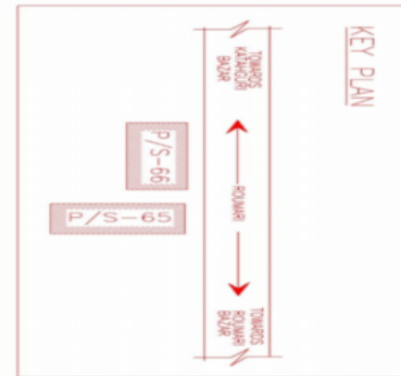

নিৰ্বাচক পঞ্জীয়ন বিষয়াৰ স্বাক্ষৰ

Nazri Naksha

Google Map View

Polling Station Building Front View

ভোটগ্ৰহন কেন্দ্ৰৰ সন্মুখৰ দৃশ্য

Cad View

Key MAP View

1 নাম : বৌশনাৰা বেগম স্বামীৰ নাম: আবুল কাছেম ঘৰ নং : 1 বয়স : 42 লিঙ্গ : মহিলা	CCG5434582	ফটো উপলব্ধ	2 নাম : আবুল বাসাৰ পিতাৰ নাম: আব্দুল আলী ঘৰ নং : 1 বয়স : 38 লিঙ্গ : পুৰুষ	CCG5434593	ফটো উপলব্ধ	# 3 নাম : চুলেমা বেগম স্বামীৰ নাম: আবুল বাসাৰ বাসাৰ ঘৰ নং : 1 বয়স : 33 লিঙ্গ : মহিলা	CCG5434606	ফটো উপলব্ধ
4 নাম : বহেল আহমেদ পিতাৰ নাম: আবুল কাছেম ঘৰ নং : 1 বয়স : 20 লিঙ্গ : পুৰুষ	PVO0107219	ফটো উপলব্ধ	5 নাম : মিনাৰা বেগম স্বামীৰ নাম: ৰশিদুল হক ঘৰ নং : 10 বয়স : 25 লিঙ্গ : মহিলা	PVO0057646	ফটো উপলব্ধ	6 নাম : ছিৰাজুল ইছলাম পিতাৰ নাম: ওৱাজিদ আলী ঘৰ নং : 2 বয়স : 76 লিঙ্গ : পুৰুষ	CCG5434617	ফটো উপলব্ধ
7 নাম : ফুল বানু স্বামীৰ নাম: ছিৰাজুল ইছলাম ঘৰ নং : 2 বয়স : 69 লিঙ্গ : মহিলা	CCG5434628	ফটো উপলব্ধ	8 নাম : তজমুল হুছেন পিতাৰ নাম: ছিৰাজুল ইছলাম ঘৰ নং : 2 বয়স : 42 লিঙ্গ : পুৰুষ	CCG5434640	ফটো উপলব্ধ	9 নাম : আছমিনা খাতুন স্বামীৰ নাম: তজমুল হুছেন ঘৰ নং : 2 বয়স : 39 লিঙ্গ : মহিলা	CCG5434662	ফটো উপলব্ধ
10 নাম : চুলতানা খাতুন স্বামীৰ নাম: তজমুল হুছেন ঘৰ নং : 2 বয়স : 30 লিঙ্গ : মহিলা	CCG0351650	ফটো উপলব্ধ	11 নাম : ওমো ছালমা পিতাৰ নাম: আজমল হুছেইন ঘৰ নং : 2 বয়স : 21 লিঙ্গ : মহিলা	PVO0187575	ফটো উপলব্ধ	12 নাম : তাফাজ্জল আলম পিতাৰ নাম: তজমুল হুছেইন ঘৰ নং : 2 বয়স : 20 লিঙ্গ : পুৰুষ	PVO0184762	ফটো উপলব্ধ
13 নাম : আজমল হুছেন পিতাৰ নাম: ছিৰাজুল ইছলাম ঘৰ নং : 2 ক বয়স : 52 লিঙ্গ : পুৰুষ	CCG5434639	ফটো উপলব্ধ	14 নাম : মুকছিদা বেগম স্বামীৰ নাম: আজমল হুছেন ঘৰ নং : 2 ক বয়স : 48 লিঙ্গ : মহিলা	CCG5434651	ফটো উপলব্ধ	# 15 নাম : মাজাহাৰুল হক পিতাৰ নাম: আজমল হুছেইন ঘৰ নং : 2 ক বয়স : 33 লিঙ্গ : পুৰুষ	CCG0213488	ফটো উপলব্ধ
# 16 নাম : নাজিমা বেগম স্বামীৰ নাম: মাজাহাৰুল হক ঘৰ নং : 2 ক বয়স : 25 লিঙ্গ : মহিলা	CCG0351452	ফটো উপলব্ধ	17 নাম : হবিবুৰ ৰহমান পিতাৰ নাম: ওৱাজিদ আলী ঘৰ নং : 3 বয়স : 51 লিঙ্গ : পুৰুষ	CCG5434673	ফটো উপলব্ধ	18 নাম : ছাবিকুন নেহাৰ স্বামীৰ নাম: হবিবুৰ ৰহমান ঘৰ নং : 3 বয়স : 43 লিঙ্গ : মহিলা	CCG5434684	ফটো উপলব্ধ
# 19 নাম : ছাজিদুৰ ৰহমান পিতাৰ নাম: হবিবুৰ ৰহমান ঘৰ নং : 3 বয়স : 22 লিঙ্গ : পুৰুষ	CCG0457135	ফটো উপলব্ধ	20 নাম : লীলজান বিবি স্বামীৰ নাম: চাহাব উদ্দিন ঘৰ নং : 8 বয়স : 73 লিঙ্গ : মহিলা	CCG5434720	ফটো উপলব্ধ	# 21 নাম : জনাব আলী পিতাৰ নাম: চাহাব উদ্দিন ঘৰ নং : 4 বয়স : 60 লিঙ্গ : পুৰুষ	CCG5434708	ফটো উপলব্ধ
22 নাম : মৈৰম নেছা স্বামীৰ নাম: জনাব আলী ঘৰ নং : 4 বয়স : 56 লিঙ্গ : মহিলা	CCG5434719	ফটো উপলব্ধ	# 23 নাম : মোহাম্মদ আলী মাতৃৰ নাম: মৃত মাধব আলী আলী ঘৰ নং : 4 বয়স : 44 লিঙ্গ : পুৰুষ	CCG5445761	ফটো উপলব্ধ	24 নাম : ইকৰামুল ইছলাম পিতাৰ নাম: জনাব আলী ঘৰ নং : 8 বয়স : 31 লিঙ্গ : পুৰুষ	CCG0084509	ফটো উপলব্ধ
25 নাম : ৰণজিদা খাতুন স্বামীৰ নাম: ইকৰামুল ইছলাম ঘৰ নং : 8 বয়স : 28 লিঙ্গ : মহিলা	CCG0148460	ফটো উপলব্ধ	26 নাম : নুৰুল ইছলাম পিতাৰ নাম: জনাব আলী ঘৰ নং : 8 বয়স : 25 লিঙ্গ : পুৰুষ	CCG0429548	ফটো উপলব্ধ	27 নাম : মফিদুল ইছলাম পিতাৰ নাম: জনাব আলী ঘৰ নং : 8 বয়স : 23 লিঙ্গ : পুৰুষ	PVO0033167	ফটো উপলব্ধ
28 নাম : উমো ছালমা স্বামীৰ নাম: নুৰুল ইছলাম ঘৰ নং : 4 বয়স : 20 লিঙ্গ : মহিলা	PVO0189076	ফটো উপলব্ধ	E 29 নাম : চহুৰা খাতুন স্বামীৰ নাম: শ্ৰীতেম আলী ঘৰ নং : 5 বয়স : 67 লিঙ্গ : মহিলা	CCG5434913	ফটো উপলব্ধ	30 নাম : নুৰুল হক পিতাৰ নাম: আঃ চুবান ঘৰ নং : 5 বয়স : 60 লিঙ্গ : পুৰুষ	CCG5434742	ফটো উপলব্ধ