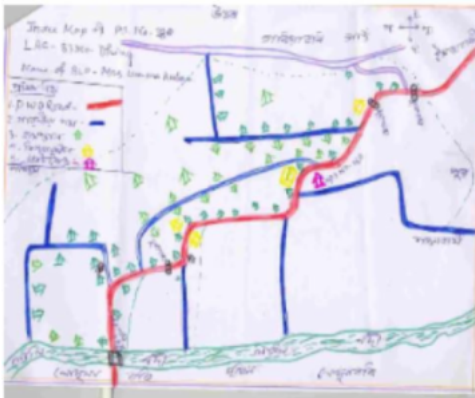

নিৰ্বাচক পঞ্জীয়ন বিষয়াৰ স্বাক্ষৰ

Nazri Naksha

Google Map View

Polling Station Building Front View

ভোটগ্ৰহন কেন্দ্ৰৰ সন্মুখৰ দৃশ্য

Cad View

Key MAP View

1 নাম : নূৰ মহম্মদ পিতাৰ নাম: ছফুৰ উদ্দিন ঘৰ নং : ৮৭ বয়স : 62 লিঙ্গ : পুৰুষ	DBH1238864 ফটো উপলব্ধ	2 নাম : ছুফিয়া খাতুন স্বামীৰ নাম: নূৰ মহম্মদ ঘৰ নং : ৮৭ বয়স : 55 লিঙ্গ : মহিলা	DBH1238875 ফটো উপলব্ধ	3 নাম : হবিবুৰ ৰহমান পিতাৰ নাম: আচমত আলী ঘৰ নং : ৮৭ বয়স : 41 লিঙ্গ : পুৰুষ	DBH1898528 ফটো উপলব্ধ
4 নাম : গুলজাৰ হুছেইন পিতাৰ নাম: নূৰ মহম্মদ ঘৰ নং : ৮৭ বয়স : 39 লিঙ্গ : পুৰুষ	DBH1238886 ফটো উপলব্ধ	5 নাম : ৰুকিয়া খাতুন পিতাৰ নাম: মৃত আচমত আলী ঘৰ নং : ৮৭ বয়স : 37 লিঙ্গ : মহিলা	DBH0362434 ফটো উপলব্ধ	6 নাম : মাফিয়া খাতুন স্বামীৰ নাম: হবিবুৰ ৰহমান ঘৰ নং : ৮৭ বয়স : 36 লিঙ্গ : মহিলা	DBH0359950 ফটো উপলব্ধ
7 নাম : ইকবাল হুছেইন পিতাৰ নাম: নূৰ মহম্মদ ঘৰ নং : ৮৭ বয়স : 35 লিঙ্গ : পুৰুষ	DBH1238900 ফটো উপলব্ধ	8 নাম : ছাবিনা ইয়াচমিন স্বামীৰ নাম: গুলজাৰ হুছেইন ঘৰ নং : ৮৭ বয়স : 32 লিঙ্গ : মহিলা	DBH1898324 ফটো উপলব্ধ	9 নাম : আবুল হুছেইন পিতাৰ নাম: নূৰ মহম্মদ ঘৰ নং : ৮৭ বয়স : 32 লিঙ্গ : পুৰুষ	PVO0020776 ফটো উপলব্ধ
10 নাম : মজিবুৰ ৰহমান পিতাৰ নাম: আচমত আলী ঘৰ নং : ৮৭ বয়স : 29 লিঙ্গ : পুৰুষ	DBH0362194 ফটো উপলব্ধ	11 নাম : তাজমা খাতুন পিতাৰ নাম: নূৰ মহম্মদ ঘৰ নং : ৮৭ বয়স : 29 লিঙ্গ : মহিলা	DBH0361154 ফটো উপলব্ধ	12 নাম : হাবিজা খাতুন স্বামীৰ নাম: আবুল হুছেইন ঘৰ নং : ৮৭ বয়স : 29 লিঙ্গ : মহিলা	DBH0491365 ফটো উপলব্ধ
S 13 নাম : আমিনা খাতুন স্বামীৰ নাম: ইকবাল হুছেইন ঘৰ নং : ৮৭ বয়স : 29 লিঙ্গ : মহিলা	PVO0100586 ফটো উপলব্ধ	14 নাম : নবি হুছেইন পিতাৰ নাম: নূৰ মহম্মদ ঘৰ নং : ৮৭ বয়স : 26 লিঙ্গ : পুৰুষ	DBH0491423 ফটো উপলব্ধ	15 নাম : নাৰগিছ পাৰবিন চুলতানা স্বামীৰ নাম: নবি হুছেইন ঘৰ নং : ৮৭ বয়স : 20 লিঙ্গ : মহিলা	PVO0083709 ফটো উপলব্ধ
16 নাম : হাজেৰা খাতুন স্বামীৰ নাম: ছফুৰ উদ্দিন ঘৰ নং : ৮৮ বয়স : 85 লিঙ্গ : মহিলা	DBH1238922 ফটো উপলব্ধ	17 নাম : চাহিদা খাতুন স্বামীৰ নাম: আলী হুছেইন ঘৰ নং : ৮৮ বয়স : 39 লিঙ্গ : মহিলা	DBH1238944 ফটো উপলব্ধ	18 নাম : নূৰ হুছেইন পিতাৰ নাম: ছফুৰ উদ্দিন ঘৰ নং : ৮৮ বয়স : 55 লিঙ্গ : পুৰুষ	DBH1238955 ফটো উপলব্ধ
D 19 নাম : ফজিলা খাতুন স্বামীৰ নাম: নূৰ হুছেইন ঘৰ নং : ৮৯ বয়স : 50 লিঙ্গ : মহিলা	DBH1238966 ফটো উপলব্ধ	20 নাম : শাহজাহান আলী পিতাৰ নাম: মহম্মদ নূৰ হুছেইন ঘৰ নং : ৮৯ বয়স : 34 লিঙ্গ : পুৰুষ	DBH1238977 ফটো উপলব্ধ	21 নাম : আশ্বাদুল ইছলাম পিতাৰ নাম: নূৰ হুছেইন ঘৰ নং : ৮৯ বয়স : 25 লিঙ্গ : পুৰুষ	DBH1380682 ফটো উপলব্ধ
22 নাম : তাছলিমা খাতুন স্বামীৰ নাম: শাহজাহান আলী ঘৰ নং : ৮৯ বয়স : 24 লিঙ্গ : মহিলা	DBH0617571 ফটো উপলব্ধ	23 নাম : আনোৱাৰা বেগম স্বামীৰ নাম: ছমেদ আলী ঘৰ নং : ৯০ বয়স : 79 লিঙ্গ : মহিলা	DBH1238988 ফটো উপলব্ধ	24 নাম : মাইনুল হক পিতাৰ নাম: ছমেদ আলী ঘৰ নং : ৯০ বয়স : 48 লিঙ্গ : পুৰুষ	DBH1238999 ফটো উপলব্ধ
25 নাম : ইচমত আলী পিতাৰ নাম: ছমেদ আলী ঘৰ নং : ৯০ বয়স : 45 লিঙ্গ : পুৰুষ	DBH1239005 ফটো উপলব্ধ	26 নাম : মুৰ্শিদা খাতুন স্বামীৰ নাম: ইচমত আলী ঘৰ নং : ৯০ বয়স : 39 লিঙ্গ : মহিলা	DBH1239016 ফটো উপলব্ধ	27 নাম : মোঃৰফিকুল ইছলাম পিতাৰ নাম: মোঃছমেদ আলী ঘৰ নং : ৯০ বয়স : 38 লিঙ্গ : পুৰুষ	DBH1239027 ফটো উপলব্ধ
# 28 নাম : ৰমজিনা খাতুন স্বামীৰ নাম: মাইনুল হক ঘৰ নং : ৯০ বয়স : 33 লিঙ্গ : মহিলা	DBH0176149 ফটো উপলব্ধ	29 নাম : আফচানা খাতুন স্বামীৰ নাম: ৰফিকুল ইছলাম ঘৰ নং : 90 বয়স : 26 লিঙ্গ : মহিলা	DBH1380765 ফটো উপলব্ধ	30 নাম : মুস্তাক আহমেদ পিতাৰ নাম: ইচমত আলী ঘৰ নং : 90 বয়স : 21 লিঙ্গ : পুৰুষ	DBH8759706 ফটো উপলব্ধ