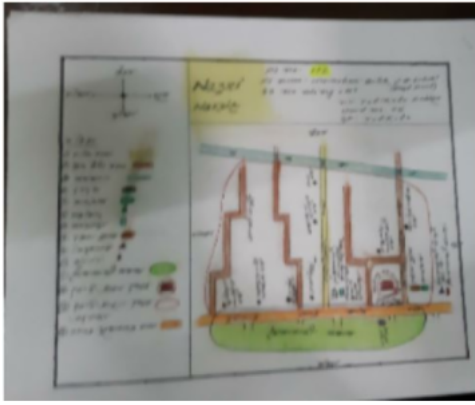

নিৰ্বাচক পঞ্জীয়ন বিষয়াৰ স্বাক্ষৰ

Nazri Naksha

Google Map View

Polling Station Building Front View

ভোটগ্ৰহন কেন্দ্ৰৰ সন্মুখৰ দৃশ্য

Cad View

Key MAP View

1 নাম : নূৰ মহম্মদ পিতাৰ নাম: ছফুৰ উদ্দিন ঘৰ নং : ৮৭ বয়স : 62 লিঙ্গ : পুৰুষ	DBH1238864 ফটো উপলব্ধ	2 নাম : ছুফিয়া খাতুন স্বামীৰ নাম: নূৰ মহম্মদ ঘৰ নং : ৮৭ বয়স : 55 লিঙ্গ : মহিলা	DBH1238875 ফটো উপলব্ধ	3 নাম : হবিবুৰ ৰহমান পিতাৰ নাম: আচমত আলী ঘৰ নং : ৮৭ বয়স : 41 লিঙ্গ : পুৰুষ	DBH1898528 ফটো উপলব্ধ
4 নাম : গুলজাৰ হুছেইন পিতাৰ নাম: নূৰ মহম্মদ ঘৰ নং : ৮৭ বয়স : 39 লিঙ্গ : পুৰুষ	DBH1238886 ফটো উপলব্ধ	5 নাম : ৰুকিয়া খাতুন পিতাৰ নাম: মৃত আচমত আলী ঘৰ নং : ৮৭ বয়স : 37 লিঙ্গ : মহিলা	DBH0362434 ফটো উপলব্ধ	6 নাম : মাফিয়া খাতুন স্বামীৰ নাম: হবিবুৰ ৰহমান ঘৰ নং : ৮৭ বয়স : 36 লিঙ্গ : মহিলা	DBH0359950 ফটো উপলব্ধ
7 নাম : ইকবাল হুছেইন পিতাৰ নাম: নূৰ মহম্মদ ঘৰ নং : ৮৭ বয়স : 35 লিঙ্গ : পুৰুষ	DBH1238900 ফটো উপলব্ধ	8 নাম : ছাবিনা ইয়াচমিন স্বামীৰ নাম: গুলজাৰ হুছেইন ঘৰ নং : ৮৭ বয়স : 32 লিঙ্গ : মহিলা	DBH1898324 ফটো উপলব্ধ	9 নাম : আবুল হুছেইন পিতাৰ নাম: নূৰ মহম্মদ ঘৰ নং : ৮৭ বয়স : 32 লিঙ্গ : পুৰুষ	PVO0020776 ফটো উপলব্ধ
10 নাম : মজিবুৰ ৰহমান পিতাৰ নাম: আচমত আলী ঘৰ নং : ৮৭ বয়স : 29 লিঙ্গ : পুৰুষ	DBH0362194 ফটো উপলব্ধ	11 নাম : তাজমা খাতুন পিতাৰ নাম: নূৰ মহম্মদ ঘৰ নং : ৮৭ বয়স : 29 লিঙ্গ : মহিলা	DBH0361154 ফটো উপলব্ধ	12 নাম : হাবিজা খাতুন স্বামীৰ নাম: আবুল হুছেইন ঘৰ নং : ৮৭ বয়স : 29 লিঙ্গ : মহিলা	DBH0491365 ফটো উপলব্ধ
S 13 নাম : আমিনা খাতুন স্বামীৰ নাম: ইকবাল হুছেইন ঘৰ নং : ৮৭ বয়স : 29 লিঙ্গ : মহিলা	PVO0100586 ফটো উপলব্ধ	14 নাম : নবি হুছেইন পিতাৰ নাম: নূৰ মহম্মদ ঘৰ নং : ৮৭ বয়স : 26 লিঙ্গ : পুৰুষ	DBH0491423 ফটো উপলব্ধ	15 নাম : নাৰগিছ পাৰবিন চুলতানা স্বামীৰ নাম: নবি হুছেইন ঘৰ নং : ৮৭ বয়স : 20 লিঙ্গ : মহিলা	PVO0083709 ফটো উপলব্ধ
16 নাম : হাজেৰা খাতুন স্বামীৰ নাম: ছফুৰ উদ্দিন ঘৰ নং : ৮৮ বয়স : 85 লিঙ্গ : মহিলা	DBH1238922 ফটো উপলব্ধ	17 নাম : চাহিদা খাতুন স্বামীৰ নাম: আলী হুছেইন ঘৰ নং : ৮৮ বয়স : 39 লিঙ্গ : মহিলা	DBH1238944 ফটো উপলব্ধ	18 নাম : নূৰ হুছেইন পিতাৰ নাম: ছফুৰ উদ্দিন ঘৰ নং : ৮৮ বয়স : 55 লিঙ্গ : পুৰুষ	DBH1238955 ফটো উপলব্ধ
D 19 নাম : ফজিলা খাতুন স্বামীৰ নাম: নূৰ হুছেইন ঘৰ নং : ৮৯ বয়স : 50 লিঙ্গ : মহিলা	DBH1238966 ফটো উপলব্ধ	20 নাম : শাহজাহান আলী পিতাৰ নাম: মহম্মদ নূৰ হুছেইন ঘৰ নং : ৮৯ বয়স : 34 লিঙ্গ : পুৰুষ	DBH1238977 ফটো উপলব্ধ	21 নাম : আশ্বাদুল ইছলাম পিতাৰ নাম: নূৰ হুছেইন ঘৰ নং : ৮৯ বয়স : 25 লিঙ্গ : পুৰুষ	DBH1380682 ফটো উপলব্ধ
22 নাম : তাছলিমা খাতুন স্বামীৰ নাম: শাহজাহান আলী ঘৰ নং : ৮৯ বয়স : 24 লিঙ্গ : মহিলা	DBH0617571 ফটো উপলব্ধ	23 নাম : আনোৱাৰা বেগম স্বামীৰ নাম: ছমেদ আলী ঘৰ নং : ৯০ বয়স : 79 লিঙ্গ : মহিলা	DBH1238988 ফটো উপলব্ধ	24 নাম : মাইনুল হক পিতাৰ নাম: ছমেদ আলী ঘৰ নং : ৯০ বয়স : 48 লিঙ্গ : পুৰুষ	DBH1238999 ফটো উপলব্ধ
25 নাম : ইচমত আলী পিতাৰ নাম: ছমেদ আলী ঘৰ নং : ৯০ বয়স : 45 লিঙ্গ : পুৰুষ	DBH1239005 ফটো উপলব্ধ	26 নাম : মুৰ্শিদা খাতুন স্বামীৰ নাম: ইচমত আলী ঘৰ নং : ৯০ বয়স : 39 লিঙ্গ : মহিলা	DBH1239016 ফটো উপলব্ধ	27 নাম : মোঃৰফিকুল ইছলাম পিতাৰ নাম: মোঃছমেদ আলী ঘৰ নং : ৯০ বয়স : 38 লিঙ্গ : পুৰুষ	DBH1239027 ফটো উপলব্ধ
# 28 নাম : ৰমজিনা খাতুন স্বামীৰ নাম: মাইনুল হক ঘৰ নং : ৯০ বয়স : 33 লিঙ্গ : মহিলা	DBH0176149 ফটো উপলব্ধ	29 নাম : আফচানা খাতুন স্বামীৰ নাম: ৰফিকুল ইছলাম ঘৰ নং : 90 বয়স : 26 লিঙ্গ : মহিলা	DBH1380765 ফটো উপলব্ধ	30 নাম : মুস্তাক আহমেদ পিতাৰ নাম: ইচমত আলী ঘৰ নং : 90 বয়স : 21 লিঙ্গ : পুৰুষ	DBH8759706 ফটো উপলব্ধ