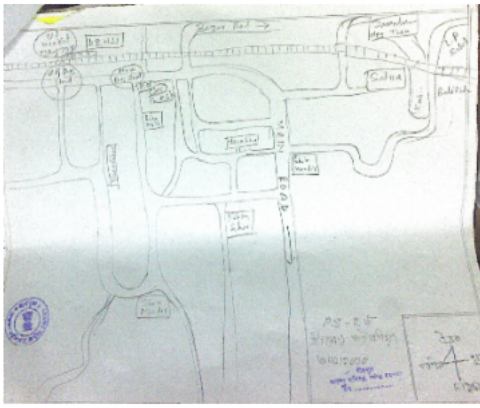

Nazri Naksha