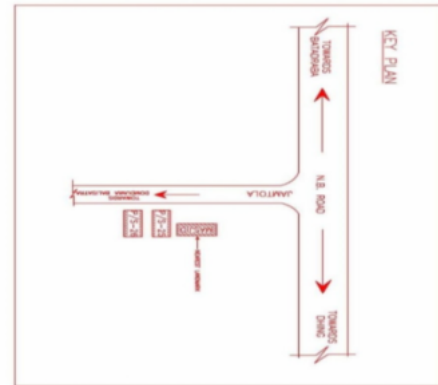

নিৰ্বাচক পঞ্জীয়ন বিষয়াৰ স্বাক্ষৰ

Nazri Naksha

Google Map View

Polling Station Building Front View

ভোটগ্ৰহন কেন্দ্ৰৰ সন্মুখৰ দৃশ্য

Cad View

Key MAP View

1 নাম : মামনি ডেকা শইকীয়া স্বামীৰ নাম: দীপক শইকীয়া ঘৰ নং : 1 বয়স : 53 লিঙ্গ : মহিলা	CCG2334567 ফটো উপলব্ধ	2 নাম : চুমি বৰুৱা শইকীয়া স্বামীৰ নাম: সুমন শইকীয়া ঘৰ নং : 1 বয়স : 34 লিঙ্গ : মহিলা	PVO0089961 ফটো উপলব্ধ	3 নাম : সুমন শইকীয়া পিতাৰ নাম: দীপক শইকীয়া ঘৰ নং : 1 বয়স : 33 লিঙ্গ : পুৰুষ	CCG2334614 ফটো উপলব্ধ
4 নাম : বনশ্ৰী শৰ্মা স্বামীৰ নাম: মুণাল কুমাৰ শইকীয়া ঘৰ নং : 1 বয়স : 30 লিঙ্গ : মহিলা	CCG0517656 ফটো উপলব্ধ	5 নাম : মুনাল কুমাৰ শইকীয়া পিতাৰ নাম: দীপক শইকীয়া ঘৰ নং : 1 বয়স : 26 লিঙ্গ : পুৰুষ	CCG0132340 ফটো উপলব্ধ	6 নাম : স্বপ্নামনি শইকীয়া পিতাৰ নাম: তুলাৰাম শইকীয়া ঘৰ নং : 2 বয়স : 77 লিঙ্গ : মহিলা	CCG2334647 ফটো উপলব্ধ
E 7 নাম : চম্পা শইকীয়া স্বামীৰ নাম: বিহুৰাম শইকীয়া ঘৰ নং : 7 বয়স : 79 লিঙ্গ : মহিলা	CCG2334692 ফটো উপলব্ধ	8 নাম : মহেশ্বৰ শইকীয়া পিতাৰ নাম: বিহুৰাম শইকীয়া ঘৰ নং : 7 বয়স : 64 লিঙ্গ : পুৰুষ	CCG2334705 ফটো উপলব্ধ	9 নাম : বাজেন শইকীয়া পিতাৰ নাম: বিহুৰাম শইকীয়া ঘৰ নং : 7 বয়স : 52 লিঙ্গ : পুৰুষ	CCG2334727 ফটো উপলব্ধ
10 নাম : বুবুল শইকীয়া পিতাৰ নাম: বিহুৰাম শইকীয়া ঘৰ নং : 3 বয়স : 49 লিঙ্গ : পুৰুষ	CCG2334738 ফটো উপলব্ধ	11 নাম : উত্তম শইকীয়া পিতাৰ নাম: বিহুৰাম শইকীয়া ঘৰ নং : 3 বয়স : 46 লিঙ্গ : পুৰুষ	CCG2334749 ফটো উপলব্ধ	12 নাম : বৰ্ণালী শইকীয়া স্বামীৰ নাম: বাজেন শইকীয়া ঘৰ নং : 3 বয়স : 41 লিঙ্গ : মহিলা	CCG2334750 ফটো উপলব্ধ
13 নাম : কুচুম শইকীয়া স্বামীৰ নাম: বুবুল শইকীয়া ঘৰ নং : 3 বয়স : 34 লিঙ্গ : মহিলা	CCG1658942 ফটো উপলব্ধ	14 নাম : পূজা হাজৰীকা স্বামীৰ নাম: উত্তম শইকীয়া ঘৰ নং : 3 বয়স : 27 লিঙ্গ : মহিলা	CCG0517722 ফটো উপলব্ধ	15 নাম : তিলেশ্বৰী বৰা স্বামীৰ নাম: মুহিধৰ বৰা ঘৰ নং : 8 বয়স : 74 লিঙ্গ : মহিলা	CCG2334772 ফটো উপলব্ধ
16 নাম : ৰাতুল বৰা পিতাৰ নাম: মুহিধৰ বৰা ঘৰ নং : 8 বয়স : 54 লিঙ্গ : পুৰুষ	CCG2334783 ফটো উপলব্ধ	17 নাম : ৰাজিব বৰা পিতাৰ নাম: মুহিধৰ বৰা ঘৰ নং : 8 বয়স : 51 লিঙ্গ : পুৰুষ	CCG2334794 ফটো উপলব্ধ	18 নাম : বিপিন বৰা পিতাৰ নাম: মুহিধৰ বৰা ঘৰ নং : 8 বয়স : 49 লিঙ্গ : পুৰুষ	CCG2334807 ফটো উপলব্ধ
19 নাম : দলুমানি কলিতা স্বামীৰ নাম: ৰাতুল বৰা ঘৰ নং : 8 বয়স : 42 লিঙ্গ : মহিলা	CCG2334829 ফটো উপলব্ধ	20 নাম : শ্ৰী ৰনি বৰা স্বামীৰ নাম: শ্ৰী বিপিন বৰা ঘৰ নং : 8 বয়স : 33 লিঙ্গ : মহিলা	CCG0517599 ফটো উপলব্ধ	E 21 নাম : লীলাৱতী গোস্বামী স্বামীৰ নাম: ভাৰত চন্দ্ৰ দেব গোস্বামী ঘৰ নং : 7 বয়স : 77 লিঙ্গ : মহিলা	CCG2334841 ফটো উপলব্ধ
22 নাম : শিৱ প্ৰসাদ গোস্বামী পিতাৰ নাম: ভাৰত চন্দ্ৰ গোস্বামী ঘৰ নং : 5 বয়স : 61 লিঙ্গ : পুৰুষ	CCG2334852 ফটো উপলব্ধ	23 নাম : গোপালকৃষ্ণ গোস্বামী পিতাৰ নাম: ভাৰত চন্দ্ৰ দেব গোস্বামী ঘৰ নং : 5 বয়স : 54 লিঙ্গ : পুৰুষ	CCG2334874 ফটো উপলব্ধ	24 নাম : ভবানী গোস্বামী স্বামীৰ নাম: শিৱ প্ৰসাদ গোস্বামী ঘৰ নং : 5 বয়স : 53 লিঙ্গ : মহিলা	CCG2334863 ফটো উপলব্ধ
#2 25 নাম : জীৱন কৃষ্ণ দেৱ গোস্বামী পিতাৰ নাম: ভাৰত চন্দ্ৰ দেৱ গোস্বামী ঘৰ নং : 5 বয়স : 54 লিঙ্গ : পুৰুষ	CCG2334885 ফটো উপলব্ধ	26 নাম : ইলামনি মহন্ত গোস্বামী স্বামীৰ নাম: গোপাল কৃষ্ণ গোস্বামী ঘৰ নং : 5 বয়স : 43 লিঙ্গ : মহিলা	CCG2334896 ফটো উপলব্ধ	27 নাম : লিপিকা মহন্ত গোস্বামী স্বামীৰ নাম: জীৱন কৃষ্ণ দেৱ গোস্বামী ঘৰ নং : 5 বয়স : 40 লিঙ্গ : মহিলা	CCG0517680 ফটো উপলব্ধ
28 নাম : ধীৰাজ গোস্বামী পিতাৰ নাম: শিৱ প্ৰসাদ গোস্বামী ঘৰ নং : 5 বয়স : 27 লিঙ্গ : পুৰুষ	CCG0131961 ফটো উপলব্ধ	E 29 নাম : থুলেশ্বৰ খাটনিয়াৰ পিতাৰ নাম: মিহিৰাম খাটনিয়াৰ ঘৰ নং : 6 বয়স : 60 লিঙ্গ : পুৰুষ	CCG2334910 ফটো উপলব্ধ	30 নাম : তৰুণ খাটনিয়াৰ পিতাৰ নাম: মিহিৰাম খাটনিয়াৰ ঘৰ নং : 6 বয়স : 56 লিঙ্গ : পুৰুষ	CCG2334932 ফটো উপলব্ধ