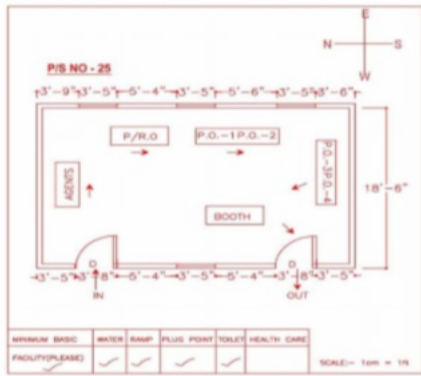

নিৰ্বাচক পঞ্জীয়ন বিষয়াৰ স্বাক্ষৰ

Nazri Naksha

Google Map View

Polling Station Building Front View

ভোটগ্ৰহন কেন্দ্ৰৰ সন্মুখৰ দৃশ্য

Cad View

Key MAP View

1 নাম : মামনি ডেকা শইকীয়া স্বামীৰ নাম: দীপক শইকীয়া ঘৰ নং : 1 বয়স : 53 লিঙ্গ : মহিলা	CCG2334567 ফটো উপলব্ধ	2 নাম : চুমি বৰুৱা শইকীয়া স্বামীৰ নাম: সুমন শইকীয়া ঘৰ নং : 1 বয়স : 34 লিঙ্গ : মহিলা	PVO0089961 ফটো উপলব্ধ	3 নাম : সুমন শইকীয়া পিতাৰ নাম: দীপক শইকীয়া ঘৰ নং : 1 বয়স : 33 লিঙ্গ : পুৰুষ	CCG2334614 ফটো উপলব্ধ
4 নাম : বনশ্ৰী শৰ্মা স্বামীৰ নাম: মুণাল কুমাৰ শইকীয়া ঘৰ নং : 1 বয়স : 30 লিঙ্গ : মহিলা	CCG0517656 ফটো উপলব্ধ	5 নাম : মুনাল কুমাৰ শইকীয়া পিতাৰ নাম: দীপক শইকীয়া ঘৰ নং : 1 বয়স : 26 লিঙ্গ : পুৰুষ	CCG0132340 ফটো উপলব্ধ	6 নাম : স্বপ্নামনি শইকীয়া পিতাৰ নাম: তুলাৰাম শইকীয়া ঘৰ নং : 2 বয়স : 77 লিঙ্গ : মহিলা	CCG2334647 ফটো উপলব্ধ
E 7 নাম : চম্পা শইকীয়া স্বামীৰ নাম: বিহুৰাম শইকীয়া ঘৰ নং : 7 বয়স : 79 লিঙ্গ : মহিলা	CCG2334692 ফটো উপলব্ধ	8 নাম : মহেশ্বৰ শইকীয়া পিতাৰ নাম: বিহুৰাম শইকীয়া ঘৰ নং : 7 বয়স : 64 লিঙ্গ : পুৰুষ	CCG2334705 ফটো উপলব্ধ	9 নাম : বাজেন শইকীয়া পিতাৰ নাম: বিহুৰাম শইকীয়া ঘৰ নং : 7 বয়স : 52 লিঙ্গ : পুৰুষ	CCG2334727 ফটো উপলব্ধ
10 নাম : বুবুল শইকীয়া পিতাৰ নাম: বিহুৰাম শইকীয়া ঘৰ নং : 3 বয়স : 49 লিঙ্গ : পুৰুষ	CCG2334738 ফটো উপলব্ধ	11 নাম : উত্তম শইকীয়া পিতাৰ নাম: বিহুৰাম শইকীয়া ঘৰ নং : 3 বয়স : 46 লিঙ্গ : পুৰুষ	CCG2334749 ফটো উপলব্ধ	12 নাম : বৰ্ণালী শইকীয়া স্বামীৰ নাম: বাজেন শইকীয়া ঘৰ নং : 3 বয়স : 41 লিঙ্গ : মহিলা	CCG2334750 ফটো উপলব্ধ
13 নাম : কুচুম শইকীয়া স্বামীৰ নাম: বুবুল শইকীয়া ঘৰ নং : 3 বয়স : 34 লিঙ্গ : মহিলা	CCG1658942 ফটো উপলব্ধ	14 নাম : পূজা হাজৰীকা স্বামীৰ নাম: উত্তম শইকীয়া ঘৰ নং : 3 বয়স : 27 লিঙ্গ : মহিলা	CCG0517722 ফটো উপলব্ধ	15 নাম : তিলেশ্বৰী বৰা স্বামীৰ নাম: মুহিধৰ বৰা ঘৰ নং : 8 বয়স : 74 লিঙ্গ : মহিলা	CCG2334772 ফটো উপলব্ধ
16 নাম : ৰাতুল বৰা পিতাৰ নাম: মুহিধৰ বৰা ঘৰ নং : 8 বয়স : 54 লিঙ্গ : পুৰুষ	CCG2334783 ফটো উপলব্ধ	17 নাম : ৰাজিব বৰা পিতাৰ নাম: মুহিধৰ বৰা ঘৰ নং : 8 বয়স : 51 লিঙ্গ : পুৰুষ	CCG2334794 ফটো উপলব্ধ	18 নাম : বিপিন বৰা পিতাৰ নাম: মুহিধৰ বৰা ঘৰ নং : 8 বয়স : 49 লিঙ্গ : পুৰুষ	CCG2334807 ফটো উপলব্ধ
19 নাম : দলুমানি কলিতা স্বামীৰ নাম: ৰাতুল বৰা ঘৰ নং : 8 বয়স : 42 লিঙ্গ : মহিলা	CCG2334829 ফটো উপলব্ধ	20 নাম : শ্ৰী ৰনি বৰা স্বামীৰ নাম: শ্ৰী বিপিন বৰা ঘৰ নং : 8 বয়স : 33 লিঙ্গ : মহিলা	CCG0517599 ফটো উপলব্ধ	E 21 নাম : লীলাৱতী গোস্বামী স্বামীৰ নাম: ভাৰত চন্দ্ৰ দেব গোস্বামী ঘৰ নং : 7 বয়স : 77 লিঙ্গ : মহিলা	CCG2334841 ফটো উপলব্ধ
22 নাম : শিৱ প্ৰসাদ গোস্বামী পিতাৰ নাম: ভাৰত চন্দ্ৰ গোস্বামী ঘৰ নং : 5 বয়স : 61 লিঙ্গ : পুৰুষ	CCG2334852 ফটো উপলব্ধ	23 নাম : গোপালকৃষ্ণ গোস্বামী পিতাৰ নাম: ভাৰত চন্দ্ৰ দেব গোস্বামী ঘৰ নং : 5 বয়স : 54 লিঙ্গ : পুৰুষ	CCG2334874 ফটো উপলব্ধ	24 নাম : ভবানী গোস্বামী স্বামীৰ নাম: শিৱ প্ৰসাদ গোস্বামী ঘৰ নং : 5 বয়স : 53 লিঙ্গ : মহিলা	CCG2334863 ফটো উপলব্ধ
#2 25 নাম : জীৱন কৃষ্ণ দেৱ গোস্বামী পিতাৰ নাম: ভাৰত চন্দ্ৰ দেৱ গোস্বামী ঘৰ নং : 5 বয়স : 54 লিঙ্গ : পুৰুষ	CCG2334885 ফটো উপলব্ধ	26 নাম : ইলামনি মহন্ত গোস্বামী স্বামীৰ নাম: গোপাল কৃষ্ণ গোস্বামী ঘৰ নং : 5 বয়স : 43 লিঙ্গ : মহিলা	CCG2334896 ফটো উপলব্ধ	27 নাম : লিপিকা মহন্ত গোস্বামী স্বামীৰ নাম: জীৱন কৃষ্ণ দেৱ গোস্বামী ঘৰ নং : 5 বয়স : 40 লিঙ্গ : মহিলা	CCG0517680 ফটো উপলব্ধ
28 নাম : ধীৰাজ গোস্বামী পিতাৰ নাম: শিৱ প্ৰসাদ গোস্বামী ঘৰ নং : 5 বয়স : 27 লিঙ্গ : পুৰুষ	CCG0131961 ফটো উপলব্ধ	E 29 নাম : থুলেশ্বৰ খাটনিয়াৰ পিতাৰ নাম: মিহিৰাম খাটনিয়াৰ ঘৰ নং : 6 বয়স : 60 লিঙ্গ : পুৰুষ	CCG2334910 ফটো উপলব্ধ	30 নাম : তৰুণ খাটনিয়াৰ পিতাৰ নাম: মিহিৰাম খাটনিয়াৰ ঘৰ নং : 6 বয়স : 56 লিঙ্গ : পুৰুষ	CCG2334932 ফটো উপলব্ধ