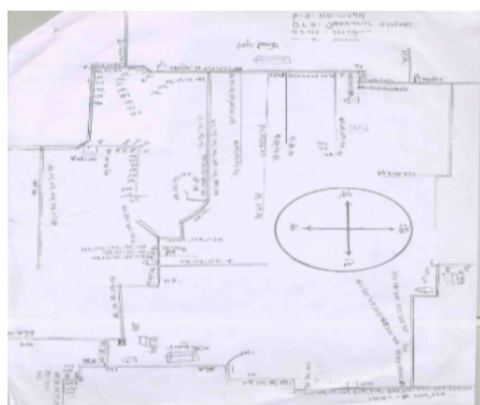

নিৰ্বাচক পঞ্জীয়ন বিষয়াৰ স্বাক্ষৰ

Nazri Naksha

Google Map View

Polling Station Building Front View

ভোটগ্ৰহন কেন্দ্ৰৰ সন্মুখৰ দৃশ্য

Cad View

Key MAP View

1 নাম : আঃ ছমেদ পিতাৰ নাম: চুবেদ ঘৰ নং : 1 বয়স : 70 লিঙ্গ : পুৰুষ	DBH1254564 ফটো উপলব্ধ	2 নাম : মমিনা খাতুন স্বামীৰ নাম: আঃ ছমেদ ঘৰ নং : 1 বয়স : 60 লিঙ্গ : মহিলা	DBH1254575 ফটো উপলব্ধ	# 3 নাম : হেদায়ত উল্লাহ পিতাৰ নাম: আঃ ছমেদ ঘৰ নং : 1 বয়স : 40 লিঙ্গ : পুৰুষ	DBH1254586 ফটো উপলব্ধ
4 নাম : বেণুৰাৰা খাতুন স্বামীৰ নাম: হেদায়ত উল্লাহ ঘৰ নং : 1 বয়স : 29 লিঙ্গ : মহিলা	DBH0184135 ফটো উপলব্ধ	# 5 নাম : বাছিৰ উদ্দিন পিতাৰ নাম: আব্দুল ছমেদ ঘৰ নং : 1 বয়স : 28 লিঙ্গ : পুৰুষ	DBH0184176 ফটো উপলব্ধ	# 6 নাম : নাছিৰ উদ্দিন পিতাৰ নাম: আঃ ছমেদ ঘৰ নং : 1 বয়স : 28 লিঙ্গ : পুৰুষ	DBH0365692 ফটো উপলব্ধ
# 7 নাম : আছমিনা খাতুন স্বামীৰ নাম: বাছিৰ উদ্দিন ঘৰ নং : 1 বয়স : 30 লিঙ্গ : মহিলা	DBH0298125 ফটো উপলব্ধ	8 নাম : বুন বেগম স্বামীৰ নাম: নাছিৰ উদ্দিন ঘৰ নং : 1 বয়স : 25 লিঙ্গ : মহিলা	DBH1964485 ফটো উপলব্ধ	9 নাম : বাছিৰ উদ্দিন পিতাৰ নাম: আব্দুল ছমেদ ঘৰ নং : 1 বয়স : 24 লিঙ্গ : পুৰুষ	DBH1221555 ফটো উপলব্ধ
10 নাম : আব্দুল হাই পিতাৰ নাম: উমেদ আলী ঘৰ নং : 3 বয়স : 60 লিঙ্গ : পুৰুষ	DBH1254611 ফটো উপলব্ধ	11 নাম : বুকিয়া খাতুন স্বামীৰ নাম: আব্দুল হাই ঘৰ নং : 3 বয়স : 55 লিঙ্গ : মহিলা	DBH1254622 ফটো উপলব্ধ	# 12 নাম : ছাদিকুল ইছলাম পিতাৰ নাম: আব্দুল হাই ঘৰ নং : 3 বয়স : 33 লিঙ্গ : পুৰুষ	DBH0231787 ফটো উপলব্ধ
# 13 নাম : ছাবিনা ইয়াছমিন স্বামীৰ নাম: ছাদিকুল ইছলাম ঘৰ নং : 3 বয়স : 33 লিঙ্গ : মহিলা	DBH0231795 ফটো উপলব্ধ	# 14 নাম : বদৰ উদ্দিন পিতাৰ নাম: আব্দুল হাই ঘৰ নং : 3 বয়স : 27 লিঙ্গ : পুৰুষ	DBH0358952 ফটো উপলব্ধ	15 নাম : ববিউল ইছলাম পিতাৰ নাম: আব্দুল হাই ঘৰ নং : 3 বয়স : 24 লিঙ্গ : পুৰুষ	DBH1221316 ফটো উপলব্ধ
16 নাম : বহমত উল্লাহ পিতাৰ নাম: আব্দুল হাই ঘৰ নং : 3 বয়স : 22 লিঙ্গ : পুৰুষ	PVO0043232 ফটো উপলব্ধ	17 নাম : ছাহেৰা খাতুন স্বামীৰ নাম: আঃ বাৰেক ঘৰ নং : 8 বয়স : 70 লিঙ্গ : মহিলা	DBH1254644 ফটো উপলব্ধ	# 18 নাম : আতাবুৰ বহমান পিতাৰ নাম: মৃতঃ আব্দুল বাৰেক ঘৰ নং : 8 বয়স : 32 লিঙ্গ : পুৰুষ	DBH0237909 ফটো উপলব্ধ
# 19 নাম : নুৰ জামাল পিতাৰ নাম: আব্দুল বাৰেক ঘৰ নং : 8 বয়স : 36 লিঙ্গ : পুৰুষ	DBH0237917 ফটো উপলব্ধ	# 20 নাম : মমতাজ বেগম স্বামীৰ নাম: আতাবুৰ বহমান ঘৰ নং : 8 বয়স : 29 লিঙ্গ : মহিলা	DBH0406678 ফটো উপলব্ধ	21 নাম : জোনাকী বেগম স্বামীৰ নাম: নুৰ জামাল ঘৰ নং : 8 বয়স : 22 লিঙ্গ : মহিলা	DBH1964543 ফটো উপলব্ধ
22 নাম : ফকৰউদ্দিন পিতাৰ নাম: আব্দুল বাৰেক ঘৰ নং : 5 বয়স : 59 লিঙ্গ : পুৰুষ	DBH1254655 ফটো উপলব্ধ	# 23 নাম : জুচনাৰা বেগম স্বামীৰ নাম: ফকৰউদ্দিন ঘৰ নং : 5 বয়স : 42 লিঙ্গ : মহিলা	DBH1254666 ফটো উপলব্ধ	24 নাম : জুলফকাৰ আলম পিতাৰ নাম: ফকৰ উদ্দিন ঘৰ নং : 5 বয়স : 22 লিঙ্গ : পুৰুষ	DBH1964428 ফটো উপলব্ধ
25 নাম : আমিৰুল ইছলাম পিতাৰ নাম: আঃ বাৰেক ঘৰ নং : 9 বয়স : 46 লিঙ্গ : পুৰুষ	DBH1254677 ফটো উপলব্ধ	26 নাম : বুলবুল নাহাৰ স্বামীৰ নাম: মঃ আমিৰুল ইছলাম ঘৰ নং : 9 বয়স : 39 লিঙ্গ : মহিলা	DBH1254688 ফটো উপলব্ধ	# 27 নাম : শ্বৰিফুল ইছলাম পিতাৰ নাম: আঃ বাৰেক ঘৰ নং : 8 বয়স : 40 লিঙ্গ : পুৰুষ	DBH1254699 ফটো উপলব্ধ
# 28 নাম : ছোলেমা খাতুন স্বামীৰ নাম: মো শ্বৰিফুল ইছলাম ঘৰ নং : 8 বয়স : 38 লিঙ্গ : মহিলা	DBH1254702 ফটো উপলব্ধ	29 নাম : ছোৱেল আলম পিতাৰ নাম: শ্বৰিফুল ইছলাম ঘৰ নং : 8 বয়স : 20 লিঙ্গ : পুৰুষ	PVO0042010 ফটো উপলব্ধ	30 নাম : মোছলেম উদ্দিন পিতাৰ নাম: আব্বাছ আলী ঘৰ নং : 9 বয়স : 70 লিঙ্গ : পুৰুষ	DBH1254713 ফটো উপলব্ধ