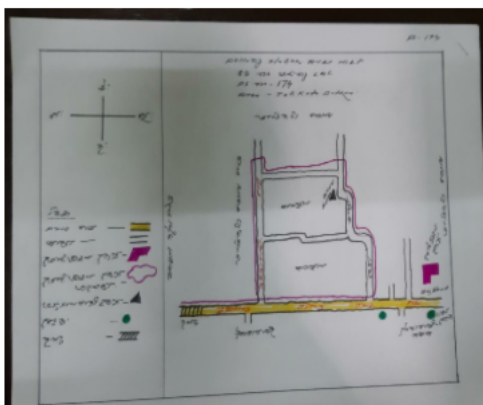

Nazri Naksha