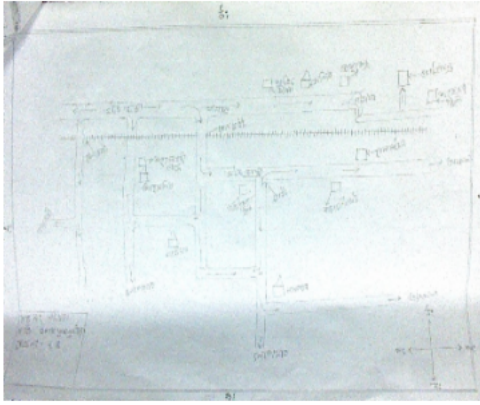

Nazri Naksha