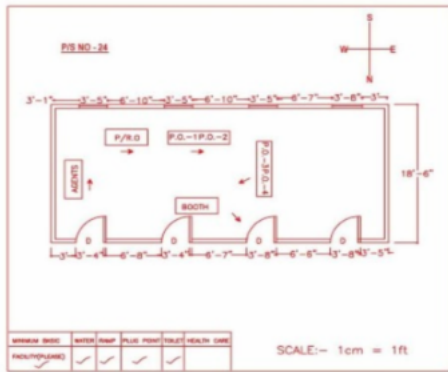

নিৰ্বাচক পঞ্জীয়ন বিষয়াৰ স্বাক্ষৰ

Nazri Naksha

Google Map View

Polling Station Building Front View

ভোটগ্ৰহন কেন্দ্ৰৰ সন্মুখৰ দৃশ্য

Cad View

Key MAP View

1 নাম : মনোৰঞ্জন নাথ পিতাৰ নাম: মানিকা নাথ ঘৰ নং : ১৯৬ বয়স : 67 লিঙ্গ : পুৰুষ	CCG2234608 ফটো উপলব্ধ	2 নাম : চিত্ত দেবী স্বামীৰ নাম: মনোৰঞ্জন নাথ ঘৰ নং : ১৯৬ বয়স : 62 লিঙ্গ : মহিলা	CCG2234619 ফটো উপলব্ধ	3 নাম : দুলালচন্দ্ৰ নাথ পিতাৰ নাম: মনোৰঞ্জন নাথ ঘৰ নং : ১৯৬ বয়স : 47 লিঙ্গ : পুৰুষ	CCG2234620 ফটো উপলব্ধ
4 নাম : প্রশান্ত নাথ পিতাৰ নাম: মনোৰঞ্জন নাথ ঘৰ নং : ১৯৬ বয়স : 41 লিঙ্গ : পুৰুষ	CCG2234631 ফটো উপলব্ধ	5 নাম : ভাৰতী দেবী স্বামীৰ নাম: দুলাল চন্দ্ৰ নাথ ঘৰ নং : ১৯৬ বয়স : 40 লিঙ্গ : মহিলা	CCG0490219 ফটো উপলব্ধ	6 নাম : দীপামনি দেবী স্বামীৰ নাম: প্রশান্ত নাথ ঘৰ নং : ১৯৬ বয়স : 39 লিঙ্গ : মহিলা	CCG2234642 ফটো উপলব্ধ
7 নাম : লোহিত চন্দ্ৰ নাথ পিতাৰ নাম: কনলৰা নাথ ঘৰ নং : ১৯৮ বয়স : 57 লিঙ্গ : পুৰুষ	CCG2234675 ফটো উপলব্ধ	8 নাম : মনালিছা দেবী স্বামীৰ নাম: লোহিত নাথ ঘৰ নং : ১৯৮ বয়স : 41 লিঙ্গ : মহিলা	CCG2234686 ফটো উপলব্ধ	9 নাম : অনিল কুমাৰ নাথ পিতাৰ নাম: হিটলাৰ নাথ ঘৰ নং : ১৯৮ বয়স : 33 লিঙ্গ : পুৰুষ	CCG2241783 ফটো উপলব্ধ
10 নাম : ভাগ্যজ্যোতি নাথ পিতাৰ নাম: হিটলাৰ নাথ ঘৰ নং : ১৯৮ বয়স : 29 লিঙ্গ : পুৰুষ	CCG0131185 ফটো উপলব্ধ	11 নাম : জিনাকী দেবী স্বামীৰ নাম: ভাগ্যজ্যোতি নাথ ঘৰ নং : ১৯৮ বয়স : 23 লিঙ্গ : মহিলা	CCG0574004 ফটো উপলব্ধ	12 নাম : বাহুল নাথ পিতাৰ নাম: লোহিত নাথ ঘৰ নং : 198 বয়স : 20 লিঙ্গ : পুৰুষ	PVO0181859 ফটো উপলব্ধ
13 নাম : তিলেশ্বৰী দেবী স্বামীৰ নাম: লাবুৰাম নাথ ঘৰ নং : ১৯৯ বয়স : 82 লিঙ্গ : মহিলা	CCG2234700 ফটো উপলব্ধ	14 নাম : প্রদীপ নাথ পিতাৰ নাম: লাবুৰাম নাথ ঘৰ নং : ১৯৯ বয়স : 47 লিঙ্গ : পুৰুষ	CCG2234711 ফটো উপলব্ধ	E 15 নাম : বাপধন নাথ পিতাৰ নাম: লাবুৰাম নাথ ঘৰ নং : ১৯৯ বয়স : 40 লিঙ্গ : পুৰুষ	CCG2234722 ফটো উপলব্ধ
S 16 নাম : তম্বা বৰা পিতাৰ নাম: দিবাকৰ বৰা ঘৰ নং : ১৯৯ বয়স : 37 লিঙ্গ : মহিলা	CCG2139711 ফটো উপলব্ধ	17 নাম : মালতী দেবী স্বামীৰ নাম: আনন্দ নাথ ঘৰ নং : 200 বয়স : 56 লিঙ্গ : মহিলা	CCG2234744 ফটো উপলব্ধ	18 নাম : বিজমনি দেবী পিতাৰ নাম: আনন্দ নাথ ঘৰ নং : ২০০ বয়স : 30 লিঙ্গ : মহিলা	CCG0049429 ফটো উপলব্ধ
19 নাম : দ্বীপজ্যোতি নাথ পিতাৰ নাম: আনন্দ নাথ ঘৰ নং : 200 বয়স : 28 লিঙ্গ : পুৰুষ	CCG0213959 ফটো উপলব্ধ	20 নাম : পদ্মাবতী দেবী স্বামীৰ নাম: গৌতম নাথ ঘৰ নং : ২০১ বয়স : 64 লিঙ্গ : মহিলা	CCG2234766 ফটো উপলব্ধ	21 নাম : দিনেশ নাথ পিতাৰ নাম: কনক নাথ ঘৰ নং : ২০২ বয়স : 67 লিঙ্গ : পুৰুষ	CCG2234799 ফটো উপলব্ধ
S 22 নাম : পাৰুল দেবী স্বামীৰ নাম: দিনেশ নাথ ঘৰ নং : ২০২ বয়স : 62 লিঙ্গ : মহিলা	CCG2234802 ফটো উপলব্ধ	23 নাম : সোনাৰাম নাথ পিতাৰ নাম: কনক নাথ ঘৰ নং : ২০২ বয়স : 57 লিঙ্গ : পুৰুষ	CCG2234813 ফটো উপলব্ধ	24 নাম : সমুদ্ৰ কুমাৰ নাথ পিতাৰ নাম: কনক নাথ ঘৰ নং : ২০২ বয়স : 54 লিঙ্গ : পুৰুষ	CCG2234835 ফটো উপলব্ধ
25 নাম : গুন দেবী স্বামীৰ নাম: সোনাৰাম নাথ ঘৰ নং : ২০২ বয়স : 51 লিঙ্গ : মহিলা	CCG2234824 ফটো উপলব্ধ	26 নাম : তৰালী দেবী স্বামীৰ নাম: মানিক নাথ ঘৰ নং : ২০২ বয়স : 49 লিঙ্গ : মহিলা	CCG0049718 ফটো উপলব্ধ	27 নাম : মানিক নাথ পিতাৰ নাম: কনক নাথ ঘৰ নং : ২০২ বয়স : 47 লিঙ্গ : পুৰুষ	CCG2234846 ফটো উপলব্ধ
28 নাম : দীপামনি দেবী স্বামীৰ নাম: সমুদ্ৰ কুমাৰ নাথ ঘৰ নং : ২০২ বয়স : 35 লিঙ্গ : মহিলা	CCG2242139 ফটো উপলব্ধ	29 নাম : সোনটি দেবী স্বামীৰ নাম: মিহিৰাম নাথ ঘৰ নং : ২০৩ বয়স : 67 লিঙ্গ : মহিলা	CCG2234868 ফটো উপলব্ধ	30 নাম : দিপক নাথ পিতাৰ নাম: মিহিৰাম নাথ ঘৰ নং : ২০৩ বয়স : 47 লিঙ্গ : পুৰুষ	CCG2234879 ফটো উপলব্ধ