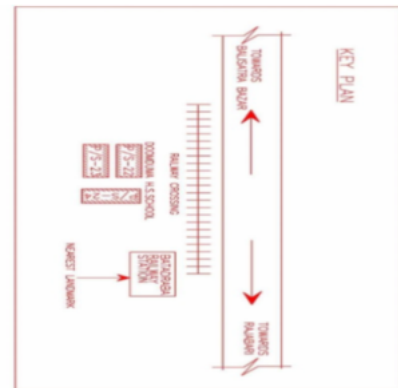

নিৰ্বাচক পঞ্জীয়ন বিষয়াৰ স্বাক্ষৰ

Nazri Naksha

Google Map View

Polling Station Building Front View

ভোটগ্ৰহন কেন্দ্ৰৰ সন্মুখৰ দৃশ্য

Cad View

Key MAP View

1 নাম : মনোৰঞ্জন নাথ পিতাৰ নাম: মানিকা নাথ ঘৰ নং : ১৯৬ বয়স : 67 লিঙ্গ : পুৰুষ	CCG2234608 ফটো উপলব্ধ	2 নাম : চিত্ত দেবী স্বামীৰ নাম: মনোৰঞ্জন নাথ ঘৰ নং : ১৯৬ বয়স : 62 লিঙ্গ : মহিলা	CCG2234619 ফটো উপলব্ধ	3 নাম : দুলালচন্দ্ৰ নাথ পিতাৰ নাম: মনোৰঞ্জন নাথ ঘৰ নং : ১৯৬ বয়স : 47 লিঙ্গ : পুৰুষ	CCG2234620 ফটো উপলব্ধ
4 নাম : প্রশান্ত নাথ পিতাৰ নাম: মনোৰঞ্জন নাথ ঘৰ নং : ১৯৬ বয়স : 41 লিঙ্গ : পুৰুষ	CCG2234631 ফটো উপলব্ধ	5 নাম : ভাৰতী দেবী স্বামীৰ নাম: দুলাল চন্দ্ৰ নাথ ঘৰ নং : ১৯৬ বয়স : 40 লিঙ্গ : মহিলা	CCG0490219 ফটো উপলব্ধ	6 নাম : দীপামনি দেবী স্বামীৰ নাম: প্রশান্ত নাথ ঘৰ নং : ১৯৬ বয়স : 39 লিঙ্গ : মহিলা	CCG2234642 ফটো উপলব্ধ
7 নাম : লোহিত চন্দ্ৰ নাথ পিতাৰ নাম: কনলৰা নাথ ঘৰ নং : ১৯৮ বয়স : 57 লিঙ্গ : পুৰুষ	CCG2234675 ফটো উপলব্ধ	8 নাম : মনালিছা দেবী স্বামীৰ নাম: লোহিত নাথ ঘৰ নং : ১৯৮ বয়স : 41 লিঙ্গ : মহিলা	CCG2234686 ফটো উপলব্ধ	9 নাম : অনিল কুমাৰ নাথ পিতাৰ নাম: হিটলাৰ নাথ ঘৰ নং : ১৯৮ বয়স : 33 লিঙ্গ : পুৰুষ	CCG2241783 ফটো উপলব্ধ
10 নাম : ভাগ্যজ্যোতি নাথ পিতাৰ নাম: হিটলাৰ নাথ ঘৰ নং : ১৯৮ বয়স : 29 লিঙ্গ : পুৰুষ	CCG0131185 ফটো উপলব্ধ	11 নাম : জিনাকী দেবী স্বামীৰ নাম: ভাগ্যজ্যোতি নাথ ঘৰ নং : ১৯৮ বয়স : 23 লিঙ্গ : মহিলা	CCG0574004 ফটো উপলব্ধ	12 নাম : বাহুল নাথ পিতাৰ নাম: লোহিত নাথ ঘৰ নং : 198 বয়স : 20 লিঙ্গ : পুৰুষ	PVO0181859 ফটো উপলব্ধ
13 নাম : তিলেশ্বৰী দেবী স্বামীৰ নাম: লাবুৰাম নাথ ঘৰ নং : ১৯৯ বয়স : 82 লিঙ্গ : মহিলা	CCG2234700 ফটো উপলব্ধ	14 নাম : প্রদীপ নাথ পিতাৰ নাম: লাবুৰাম নাথ ঘৰ নং : ১৯৯ বয়স : 47 লিঙ্গ : পুৰুষ	CCG2234711 ফটো উপলব্ধ	E 15 নাম : বাপধন নাথ পিতাৰ নাম: লাবুৰাম নাথ ঘৰ নং : ১৯৯ বয়স : 40 লিঙ্গ : পুৰুষ	CCG2234722 ফটো উপলব্ধ
S 16 নাম : তম্বা বৰা পিতাৰ নাম: দিবাকৰ বৰা ঘৰ নং : ১৯৯ বয়স : 37 লিঙ্গ : মহিলা	CCG2139711 ফটো উপলব্ধ	17 নাম : মালতী দেবী স্বামীৰ নাম: আনন্দ নাথ ঘৰ নং : 200 বয়স : 56 লিঙ্গ : মহিলা	CCG2234744 ফটো উপলব্ধ	18 নাম : বিজমনি দেবী পিতাৰ নাম: আনন্দ নাথ ঘৰ নং : ২০০ বয়স : 30 লিঙ্গ : মহিলা	CCG0049429 ফটো উপলব্ধ
19 নাম : দ্বীপজ্যোতি নাথ পিতাৰ নাম: আনন্দ নাথ ঘৰ নং : 200 বয়স : 28 লিঙ্গ : পুৰুষ	CCG0213959 ফটো উপলব্ধ	20 নাম : পদ্মাবতী দেবী স্বামীৰ নাম: গৌতম নাথ ঘৰ নং : ২০১ বয়স : 64 লিঙ্গ : মহিলা	CCG2234766 ফটো উপলব্ধ	21 নাম : দিনেশ নাথ পিতাৰ নাম: কনক নাথ ঘৰ নং : ২০২ বয়স : 67 লিঙ্গ : পুৰুষ	CCG2234799 ফটো উপলব্ধ
S 22 নাম : পাৰুল দেবী স্বামীৰ নাম: দিনেশ নাথ ঘৰ নং : ২০২ বয়স : 62 লিঙ্গ : মহিলা	CCG2234802 ফটো উপলব্ধ	23 নাম : সোনাৰাম নাথ পিতাৰ নাম: কনক নাথ ঘৰ নং : ২০২ বয়স : 57 লিঙ্গ : পুৰুষ	CCG2234813 ফটো উপলব্ধ	24 নাম : সমুদ্ৰ কুমাৰ নাথ পিতাৰ নাম: কনক নাথ ঘৰ নং : ২০২ বয়স : 54 লিঙ্গ : পুৰুষ	CCG2234835 ফটো উপলব্ধ
25 নাম : গুন দেবী স্বামীৰ নাম: সোনাৰাম নাথ ঘৰ নং : ২০২ বয়স : 51 লিঙ্গ : মহিলা	CCG2234824 ফটো উপলব্ধ	26 নাম : তৰালী দেবী স্বামীৰ নাম: মানিক নাথ ঘৰ নং : ২০২ বয়স : 49 লিঙ্গ : মহিলা	CCG0049718 ফটো উপলব্ধ	27 নাম : মানিক নাথ পিতাৰ নাম: কনক নাথ ঘৰ নং : ২০২ বয়স : 47 লিঙ্গ : পুৰুষ	CCG2234846 ফটো উপলব্ধ
28 নাম : দীপামনি দেবী স্বামীৰ নাম: সমুদ্ৰ কুমাৰ নাথ ঘৰ নং : ২০২ বয়স : 35 লিঙ্গ : মহিলা	CCG2242139 ফটো উপলব্ধ	29 নাম : সোনটি দেবী স্বামীৰ নাম: মিহিৰাম নাথ ঘৰ নং : ২০৩ বয়স : 67 লিঙ্গ : মহিলা	CCG2234868 ফটো উপলব্ধ	30 নাম : দিপক নাথ পিতাৰ নাম: মিহিৰাম নাথ ঘৰ নং : ২০৩ বয়স : 47 লিঙ্গ : পুৰুষ	CCG2234879 ফটো উপলব্ধ