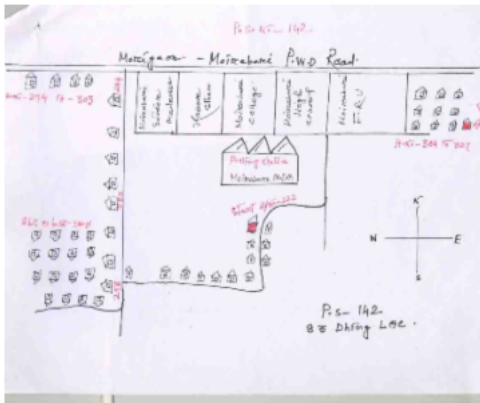

নিৰ্বাচক পঞ্জীয়ন বিষয়াৰ স্বাক্ষৰ

Nazri Naksha

Google Map View

Polling Station Building Front View

ভোটগ্ৰন কেন্দ্ৰৰ সন্মুখৰ দৃশ্য

Cad View

Key MAP View

1 নাম : আলাল উদ্দিন ফকিৰ পিতাৰ নাম: কামাল উদ্দিন ঘৰ নং : 1 বয়স : 44 লিঙ্গ : পুৰুষ	DBH1084577 ফটো উপলব্ধ	2 নাম : পাৰবিনা খাতুন স্বামীৰ নাম: আলাল উদ্দিন ফকিৰ ঘৰ নং : 1 বয়স : 38 লিঙ্গ : মহিলা	DBH1084588 ফটো উপলব্ধ	# 3 নাম : মোমোদা খাতুন স্বামীৰ নাম: জাকাৰিয়া হুছেইন ঘৰ নং : 1ক বয়স : 27 লিঙ্গ : মহিলা	DBH0429613 ফটো উপলব্ধ
# 4 নাম : বিজ বান আহমেদ পিতাৰ নাম: মজিবুৰ বহমান ঘৰ নং : 1খ বয়স : 21 লিঙ্গ : পুৰুষ	DBH8784985 ফটো উপলব্ধ	# 5 নাম : জেৰিফা বেগম স্বামীৰ নাম: বিজ বান আহমেদ ঘৰ নং : 1খ বয়স : 20 লিঙ্গ : মহিলা	PVO0204230 ফটো উপলব্ধ	6 নাম : আশাফুল ইছলাম পিতাৰ নাম: আলাল উদ্দিন ফকিৰ ঘৰ নং : 1 বয়স : 19 লিঙ্গ : পুৰুষ	PVO0204198 ফটো উপলব্ধ
7 নাম : জামিলা খাতুন স্বামীৰ নাম: কামাল উদ্দিন ঘৰ নং : 1 বয়স : 74 লিঙ্গ : মহিলা	DBH1084566 ফটো উপলব্ধ	8 নাম : জাকাৰিয়া হুছেইন পিতাৰ নাম: কামাল উদ্দিন ঘৰ নং : 1 বয়স : 29 লিঙ্গ : পুৰুষ	DBH0184218 ফটো উপলব্ধ	9 নাম : মমৰুজা খাতুন পিতাৰ নাম: কামাল উদ্দিন ঘৰ নং : 1 বয়স : 36 লিঙ্গ : মহিলা	DBH0184028 ফটো উপলব্ধ
10 নাম : হজৰত আলী পিতাৰ নাম: পিৰ বক্স ঘৰ নং : 2 বয়স : 63 লিঙ্গ : পুৰুষ	DBH1084624 ফটো উপলব্ধ	11 নাম : জায়দা খাতুন পিতাৰ নাম: পিৰ বক্স ঘৰ নং : 2 বয়স : 47 লিঙ্গ : মহিলা	DBH1084657 ফটো উপলব্ধ	12 নাম : ৰমিচা খাতুন স্বামীৰ নাম: হজৰত আলী ঘৰ নং : 2 বয়স : 46 লিঙ্গ : মহিলা	DBH1084635 ফটো উপলব্ধ
13 নাম : ৰফিকুল ইছলাম পিতাৰ নাম: পিৰ বক্স ঘৰ নং : 2 বয়স : 40 লিঙ্গ : পুৰুষ	DBH1084646 ফটো উপলব্ধ	14 নাম : সাফিয়া খাতুন স্বামীৰ নাম: ৰফিকুল ইছলাম ঘৰ নং : 2 বয়স : 38 লিঙ্গ : মহিলা	DBH1092917 ফটো উপলব্ধ	15 নাম : নৰ নাহাৰ খাতুন পিতাৰ নাম: হজৰত আলী ঘৰ নং : 2 বয়স : 29 লিঙ্গ : মহিলা	DBH0571026 ফটো উপলব্ধ
16 নাম : পাৰবিনা বেগম স্বামীৰ নাম: বাবৰ আলী ঘৰ নং : 8 বয়স : 51 লিঙ্গ : মহিলা	DBH1084691 ফটো উপলব্ধ	17 নাম : ৰাচিদুল ইছলাম পিতাৰ নাম: মৃত বাবৰ আলী ঘৰ নং : 4 বয়স : 29 লিঙ্গ : পুৰুষ	DBH0454900 ফটো উপলব্ধ	18 নাম : মমতাজ বেগম স্বামীৰ নাম: ৰশিদুল ইছলাম ঘৰ নং : 8 বয়স : 24 লিঙ্গ : মহিলা	DBH1198555 ফটো উপলব্ধ
19 নাম : মাজাহাৰুল ইছলাম পিতাৰ নাম: বাবৰ আলী ঘৰ নং : 4 বয়স : 23 লিঙ্গ : পুৰুষ	PVO0212811 ফটো উপলব্ধ	20 নাম : আহমা খাতুন স্বামীৰ নাম: মাজাহাৰুল ইছলাম ঘৰ নং : 4 বয়স : 20 লিঙ্গ : মহিলা	PVO0212738 ফটো উপলব্ধ	21 নাম : মেহেৰ বান স্বামীৰ নাম: ছাবেদ আলী ঘৰ নং : 05 বয়স : 71 লিঙ্গ : মহিলা	DBH1084715 ফটো উপলব্ধ
22 নাম : ৰমজান আলী পিতাৰ নাম: চাবেদ আলী ঘৰ নং : 5 বয়স : 49 লিঙ্গ : পুৰুষ	DBH1084726 ফটো উপলব্ধ	23 নাম : ইশাফিল হুছেইন পিতাৰ নাম: ছাবেদ আলী ঘৰ নং : 05 বয়স : 40 লিঙ্গ : পুৰুষ	DBH1084759 ফটো উপলব্ধ	24 নাম : ৰহিমা খাতুন স্বামীৰ নাম: ৰমজান আলী ঘৰ নং : 5 বয়স : 40 লিঙ্গ : মহিলা	DBH1084737 ফটো উপলব্ধ
25 নাম : ৰবিজা খাতুন স্বামীৰ নাম: ইশাফিল হুছেইন ঘৰ নং : 05 বয়স : 32 লিঙ্গ : মহিলা	DBH1891072 ফটো উপলব্ধ	# 26 নাম : জায়দা খাতুন স্বামীৰ নাম: আবু বক্কৰ ছিদ্দিক ঘৰ নং : 5 বয়স : 31 লিঙ্গ : মহিলা	DBH1891083 ফটো উপলব্ধ	# 27 নাম : আবু বক্কৰ ছিদ্দিক পিতাৰ নাম: চাবেদ আলী ঘৰ নং : 5 বয়স : 47 লিঙ্গ : পুৰুষ	DBH1084748 ফটো উপলব্ধ
28 নাম : ৰেবিনা খাতুন পিতাৰ নাম: ৰমজান আলী ঘৰ নং : 5 বয়স : 21 লিঙ্গ : মহিলা	PVO0194738 ফটো উপলব্ধ	29 নাম : ফিৰজা খাতুন স্বামীৰ নাম: আলিম উদ্দিন ঘৰ নং : 6 বয়স : 63 লিঙ্গ : মহিলা	DBH1084771 ফটো উপলব্ধ	30 নাম : মুজামিল হুক পিতাৰ নাম: আলিম উদ্দিন ঘৰ নং : 06 বয়স : 41 লিঙ্গ : পুৰুষ	DBH1084782 ফটো উপলব্ধ