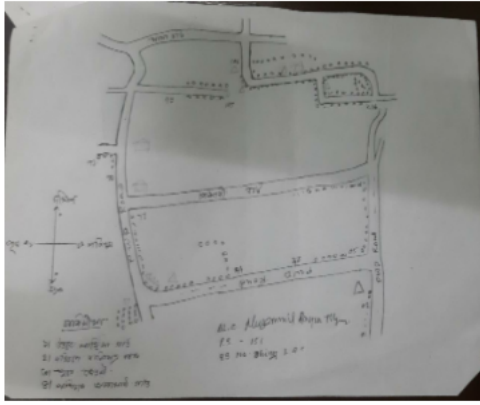

Nazri Naksha