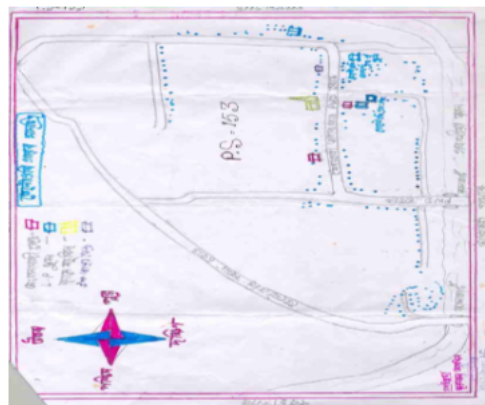

নিৰ্বাচক পঞ্জীয়ন বিষয়াৰ স্বাক্ষৰ

Nazri Naksha

Google Map View

Polling Station Building Front View

ভোটগ্ৰহন কেন্দ্ৰৰ সন্মুখৰ দৃশ্য

Cad View

Key MAP View

1 নাম : জালাল উদ্দিন পিতাৰ নাম: মনিৰ উদ্দিন ঘৰ নং : 1 বয়স : 66 লিঙ্গ : পুৰুষ	DBH1104569 ফটো উপলব্ধ	2 নাম : ইনতাজ আলী পিতাৰ নাম: জালাল উদ্দিন ঘৰ নং : 1 বয়স : 41 লিঙ্গ : পুৰুষ	DBH0282525 ফটো উপলব্ধ	3 নাম : তাইজ উদ্দিন পিতাৰ নাম: জালাল উদ্দিন ঘৰ নং : 1 বয়স : 34 লিঙ্গ : পুৰুষ	DBH0016189 ফটো উপলব্ধ
4 নাম : উমেদ আলী পিতাৰ নাম: জালাল উদ্দিন ঘৰ নং : 1 বয়স : 34 লিঙ্গ : পুৰুষ	DBH0184036 ফটো উপলব্ধ	5 নাম : ইছমান খাতুন স্বামীৰ নাম: বাইজ্জত আলী ঘৰ নং : 1 বয়স : 32 লিঙ্গ : মহিলা	DBH0587063 ফটো উপলব্ধ	6 নাম : পূৰ্ণিমা খাতুন স্বামীৰ নাম: তাইজ উদ্দিন ঘৰ নং : 1 বয়স : 31 লিঙ্গ : মহিলা	DBH0000729 ফটো উপলব্ধ
7 নাম : সুফিয়া খাতুন স্বামীৰ নাম: ওমেদ আলী ঘৰ নং : 1 বয়স : 30 লিঙ্গ : মহিলা	DBH0184119 ফটো উপলব্ধ	8 নাম : বাইজ্জত আলী পিতাৰ নাম: জালাল উদ্দিন ঘৰ নং : 1 বয়স : 30 লিঙ্গ : পুৰুষ	DBH0256677 ফটো উপলব্ধ	9 নাম : রাহিদা খাতুন স্বামীৰ নাম: ইন্তাজ আলী ঘৰ নং : 1 বয়স : 30 লিঙ্গ : মহিলা	DBH0574848 ফটো উপলব্ধ
10 নাম : ছাবিনা খাতুন স্বামীৰ নাম: বাশিদুল হক ঘৰ নং : 1 বয়স : 27 লিঙ্গ : মহিলা	DBH8798654 ফটো উপলব্ধ	11 নাম : বাশিদুল হক পিতাৰ নাম: জালাল উদ্দিন ঘৰ নং : 1 বয়স : 25 লিঙ্গ : পুৰুষ	DBH0578328 ফটো উপলব্ধ	12 নাম : বাফিকুল ইছলাম পিতাৰ নাম: জালাল উদ্দিন ঘৰ নং : 1 বয়স : 24 লিঙ্গ : পুৰুষ	DBH8797318 ফটো উপলব্ধ
13 নাম : নাচিমা খাতুন স্বামীৰ নাম: বাফিকুল ইছলাম ঘৰ নং : 1 বয়স : 23 লিঙ্গ : মহিলা	PVO0209593 ফটো উপলব্ধ	14 নাম : আছিয়া খাতুন স্বামীৰ নাম: বিয়াজ উদ্দিন ঘৰ নং : 2 বয়স : 71 লিঙ্গ : মহিলা	DBH1104581 ফটো উপলব্ধ	15 নাম : ফৰিদা খাতুন স্বামীৰ নাম: ইজ্জত আলি ঘৰ নং : 2 বয়স : 43 লিঙ্গ : মহিলা	DBH1104605 ফটো উপলব্ধ
16 নাম : জছিম উদ্দিন পিতাৰ নাম: ছমিৰ উদ্দিন ঘৰ নং : 3 বয়স : 76 লিঙ্গ : পুৰুষ	DBH1104627 ফটো উপলব্ধ	17 নাম : জমিলা খাতুন স্বামীৰ নাম: জছিম উদ্দিন ঘৰ নং : 3 বয়স : 65 লিঙ্গ : মহিলা	DBH1104638 ফটো উপলব্ধ	18 নাম : ওরাহিদুল ইছলাম পিতাৰ নাম: জছিম উদ্দিন ঘৰ নং : 3 বয়স : 31 লিঙ্গ : পুৰুষ	DBH1892337 ফটো উপলব্ধ
19 নাম : আশ্বাদুল ইছলাম পিতাৰ নাম: জছিম উদ্দিন ঘৰ নং : 3 বয়স : 30 লিঙ্গ : পুৰুষ	DBH1892440 ফটো উপলব্ধ	20 নাম : জহিদুল ইছলাম পিতাৰ নাম: জছিম উদ্দিন ঘৰ নং : 3 বয়স : 27 লিঙ্গ : পুৰুষ	DBH0463802 ফটো উপলব্ধ	21 নাম : পাৰবিন চুলতানা স্বামীৰ নাম: আসাদুল ইছলাম ঘৰ নং : 3 বয়স : 25 লিঙ্গ : মহিলা	DBH0464032 ফটো উপলব্ধ
22 নাম : আছাহাব আলী পিতাৰ নাম: জছিম উদ্দিন ঘৰ নং : 3 বয়স : 25 লিঙ্গ : পুৰুষ	DBH1445725 ফটো উপলব্ধ	23 নাম : জান্নাতুল ফেৰদৌস স্বামীৰ নাম: ওরাহিদুল ইছলাম ঘৰ নং : 3 বয়স : 25 লিঙ্গ : মহিলা	PVO0050534 ফটো উপলব্ধ	24 নাম : নাজৰিন চুলতানা পিতাৰ নাম: নজৰুল ইছলাম ঘৰ নং : 3 বয়স : 22 লিঙ্গ : মহিলা	PVO0095802 ফটো উপলব্ধ
25 নাম : নজৰুল ইছলাম পিতাৰ নাম: জছিম উদ্দিন ঘৰ নং : 3 কু বয়স : 53 লিঙ্গ : পুৰুষ	DBH1104650 ফটো উপলব্ধ	26 নাম : সাহিদা খাতুন স্বামীৰ নাম: নজৰুল ইছলাম ঘৰ নং : 3 কু বয়স : 46 লিঙ্গ : মহিলা	DBH1104683 ফটো উপলব্ধ	# 27 নাম : সৰমুজ আলী পিতাৰ নাম: জছিম উদ্দিন ঘৰ নং : 3 খ বয়স : 45 লিঙ্গ : পুৰুষ	DBH1104718 ফটো উপলব্ধ
28 নাম : সাহিন আলম পিতাৰ নাম: নজৰুল ইছলাম ঘৰ নং : 3 কু বয়স : 25 লিঙ্গ : পুৰুষ	DBH1463025 ফটো উপলব্ধ	29 নাম : সমুজ আলী পিতাৰ নাম: জছিম উদ্দিন ঘৰ নং : 3 খ বয়স : 47 লিঙ্গ : পুৰুষ	DBH1104694 ফটো উপলব্ধ	30 নাম : সাজিদা খাতুন স্বামীৰ নাম: সমুজ আলী ঘৰ নং : 3 খ বয়স : 41 লিঙ্গ : মহিলা	DBH0016191 ফটো উপলব্ধ